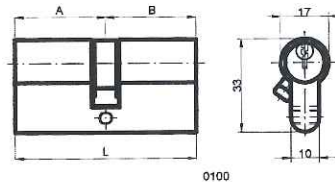

Ref.: C053030NI

CILINDRO TRADICIONAL NIQUELADO

Características:

- Cilindro tradicional euoperfil con leva de 15mm y acabado en níquel brillante
- Medidas del cilindro: 30 x 30 mm.
- Con 3 llaves de hierro niqueladas con misma combinatoria perfil RD
- Sistema de bloqueo con 5 pitones activos niquelados, que le otorgan mayor resistencia a la corrosión.
- Muelles de los pitones en acero inoxidable.
- Ensayos de durabilidad: Más de 100.000 ciclos (Grado máximo: 6)
- Seguridad relativa a la llave: Más de 15.000 combinaciones efectivas (Grado: 3)

Dimensiones:

| Referencia | L | A | B | leva |
|------------|-----|----|----|------|
| C053030L | 60 | 30 | 30 | 15 |
| C053530L | 65 | 35 | 30 | 15 |
| C053535L | 70 | 35 | 35 | 15 |
| C054030L | 70 | 40 | 30 | 15 |
| C054040L | 80 | 40 | 40 | 15 |
| C054535L | 80 | 45 | 35 | 15 |
| C055030L | 80 | 50 | 30 | 15 |
| C056030L | 90 | 60 | 30 | 15 |
| C055050L | 100 | 50 | 50 | 15 |
| C056040L | 100 | 60 | 40 | 15 |
| C057030L | 100 | 70 | 30 | 15 |
| C057040L | 110 | 70 | 40 | 15 |