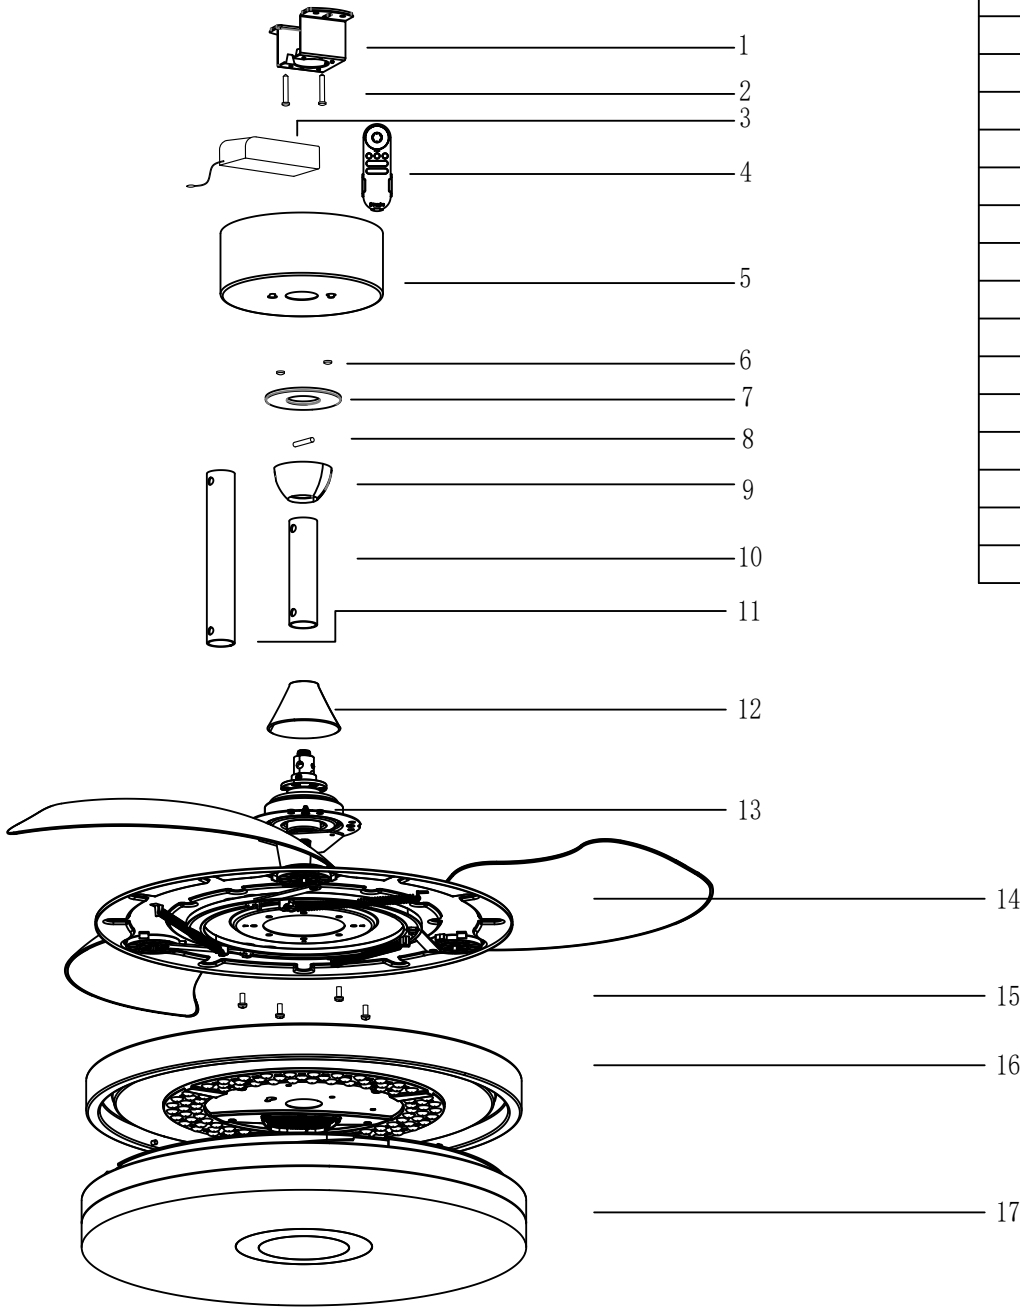

SERIAL NUMBER	NAME OF MATERIAL	NUMBER
1	Mounting bracket(metal)	1
2	Screw M5*50	2
3	Receiver	1
4	Remote controller	1
5	Canopy(metal)	1
6	Magnet	2
7	Decorative cover(metal)	1
8	BOLT(metal)	1
9	Hanging ball(metal)	1
10	Downrob 125mm(metal)	1
11	Downrob 250mm(metal)	1
12	Connecting small cover(metal)	1
13	Motor	1
14	Blade(module)	1
15	Screw 1/4-20	4
16	Lamp panel assembly	1
17	Diffuser	1
18		
19		

# VIZZINI

产品名称 ITEM	吊扇	产品型号 TYPE	TX-42DL22	图号 DWG. NO.	TX%%
零件名称 ITEM	爆炸图	材料 MATERIALS	%%	物料编码 MATE. NO.	
绘图 DRAW	卢俊安	绘制日期 DATE	2025/08/18	用量 QUANTITY	1
设计 DESIGNER		单位 UNIT	mm	比例 SCALE	1:1
审核 CHECK		视图 VIEW		江门市蓬江区德信电器有限公司	
批准 APPROVE		Techxin Electric Appliance Manufacture Co., Ltd			
标记 REV.	修改内容 MODIFICATION	修改人 BY	修改日期 DATE		