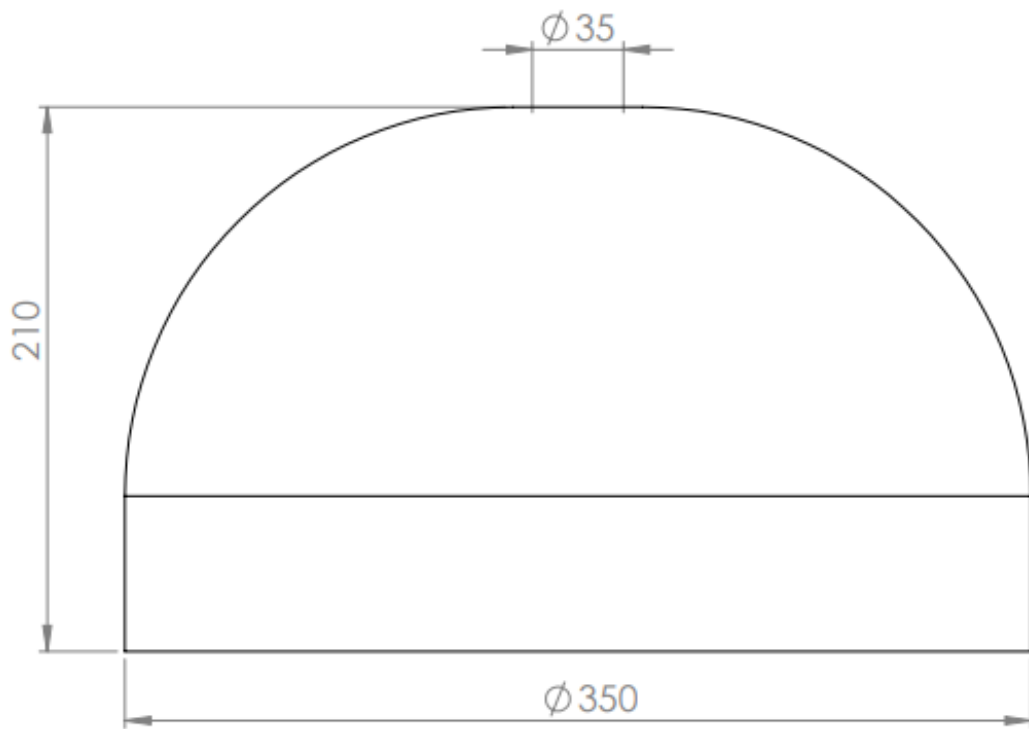

DATE  
12/09/2024

SIGNATURE

MATERIAL:

DESCRIPTION:

BOSSA 20 BATTERY HANG

TITLE: LUMBOHXNW

A4

Aproximadamente 25 filas de ratán  
 Diámetro de ratán aproximadamente: 5mm  
 Estructura metálica con escalón centrador  
 Estructura de refuerzo con 10 tirantes metálicos

IF NOT OTHERWISE INDICATED: ALL MEASURES IN MM	FINISH	DO NOT CHANGE THE SCALE	REVISION
	NAME	MATERIAL:	
	DATE 29/10/2020	DESCRIPTION	
	SIGNATURE		
TITLE <b>BOSSA</b>			A4
WEIGHT:		SCALE: 1:10	SHEET 1 OF 1