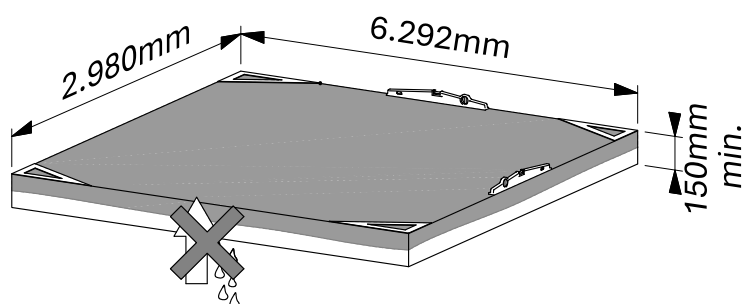

[EN] **Wood preserver for the outside : 2 layers before assembly.**  
 [FR] **Protection pour le bois en extérieur : 2 couches avant montage.**  
 [NL] **Bescherming van het hout: 2 lagen voor de montage.**  
 [DE] **Holzschutz für Aussenanwendung: 2 Lagen vor dem Zusammenbau.**  
 [IT] **Protezione per il legno in esterno : due mani prima del montaggio.**  
 [ES] **Protección para la madera de exteriores: 2 manos antes del montaje.**  
 [PT] **Proteção para madeira exterior: 2 demãos antes da montagem.**

# Fuji v2

28mm 3,26×2,98m SF/DPV+AP

62243S805 - B0001033

- [EN] Laying on a perfectly flat and level concrete slab (not included)  
[FR] Pose sur dalle béton parfaitement plate et de niveau (non incluse)  
[NL] Plaatsen op een perfect vlakke betontegel (niet inbegrepen)  
[DE] Montage auf einer ebenen, befestigten Fläche (Material nicht inbegriffen)  
[IT] Posare su pavimenti in cemento perfettamente in piano e livellato (non incluso)  
[ES] Colocar sobre losa de hormigón perfectamente plana y nivelada (non incluida)  
[PT] Montagem sobre laje de betão perfeitamente plana e nivelada (não incluído)  
[EL] Πρέπει να τοποθετείται πάνω σε απόλυτα επίπεδη και οριζόντια πλάκα σκυροδέματος (δεν περιλαμβάνεται).

- 503839 : x4  
28x110/3146mm
- 503525 : x1  
28x94/1780mm
- 503521 : x1  
47x58/1684mm
- 503517 : x2  
58x58/1843mm
- 503300 : x34  
28x110/764mm
- 420211 : x1  
837x1790/34mm
- 420212 : x1  
837x1790/34mm