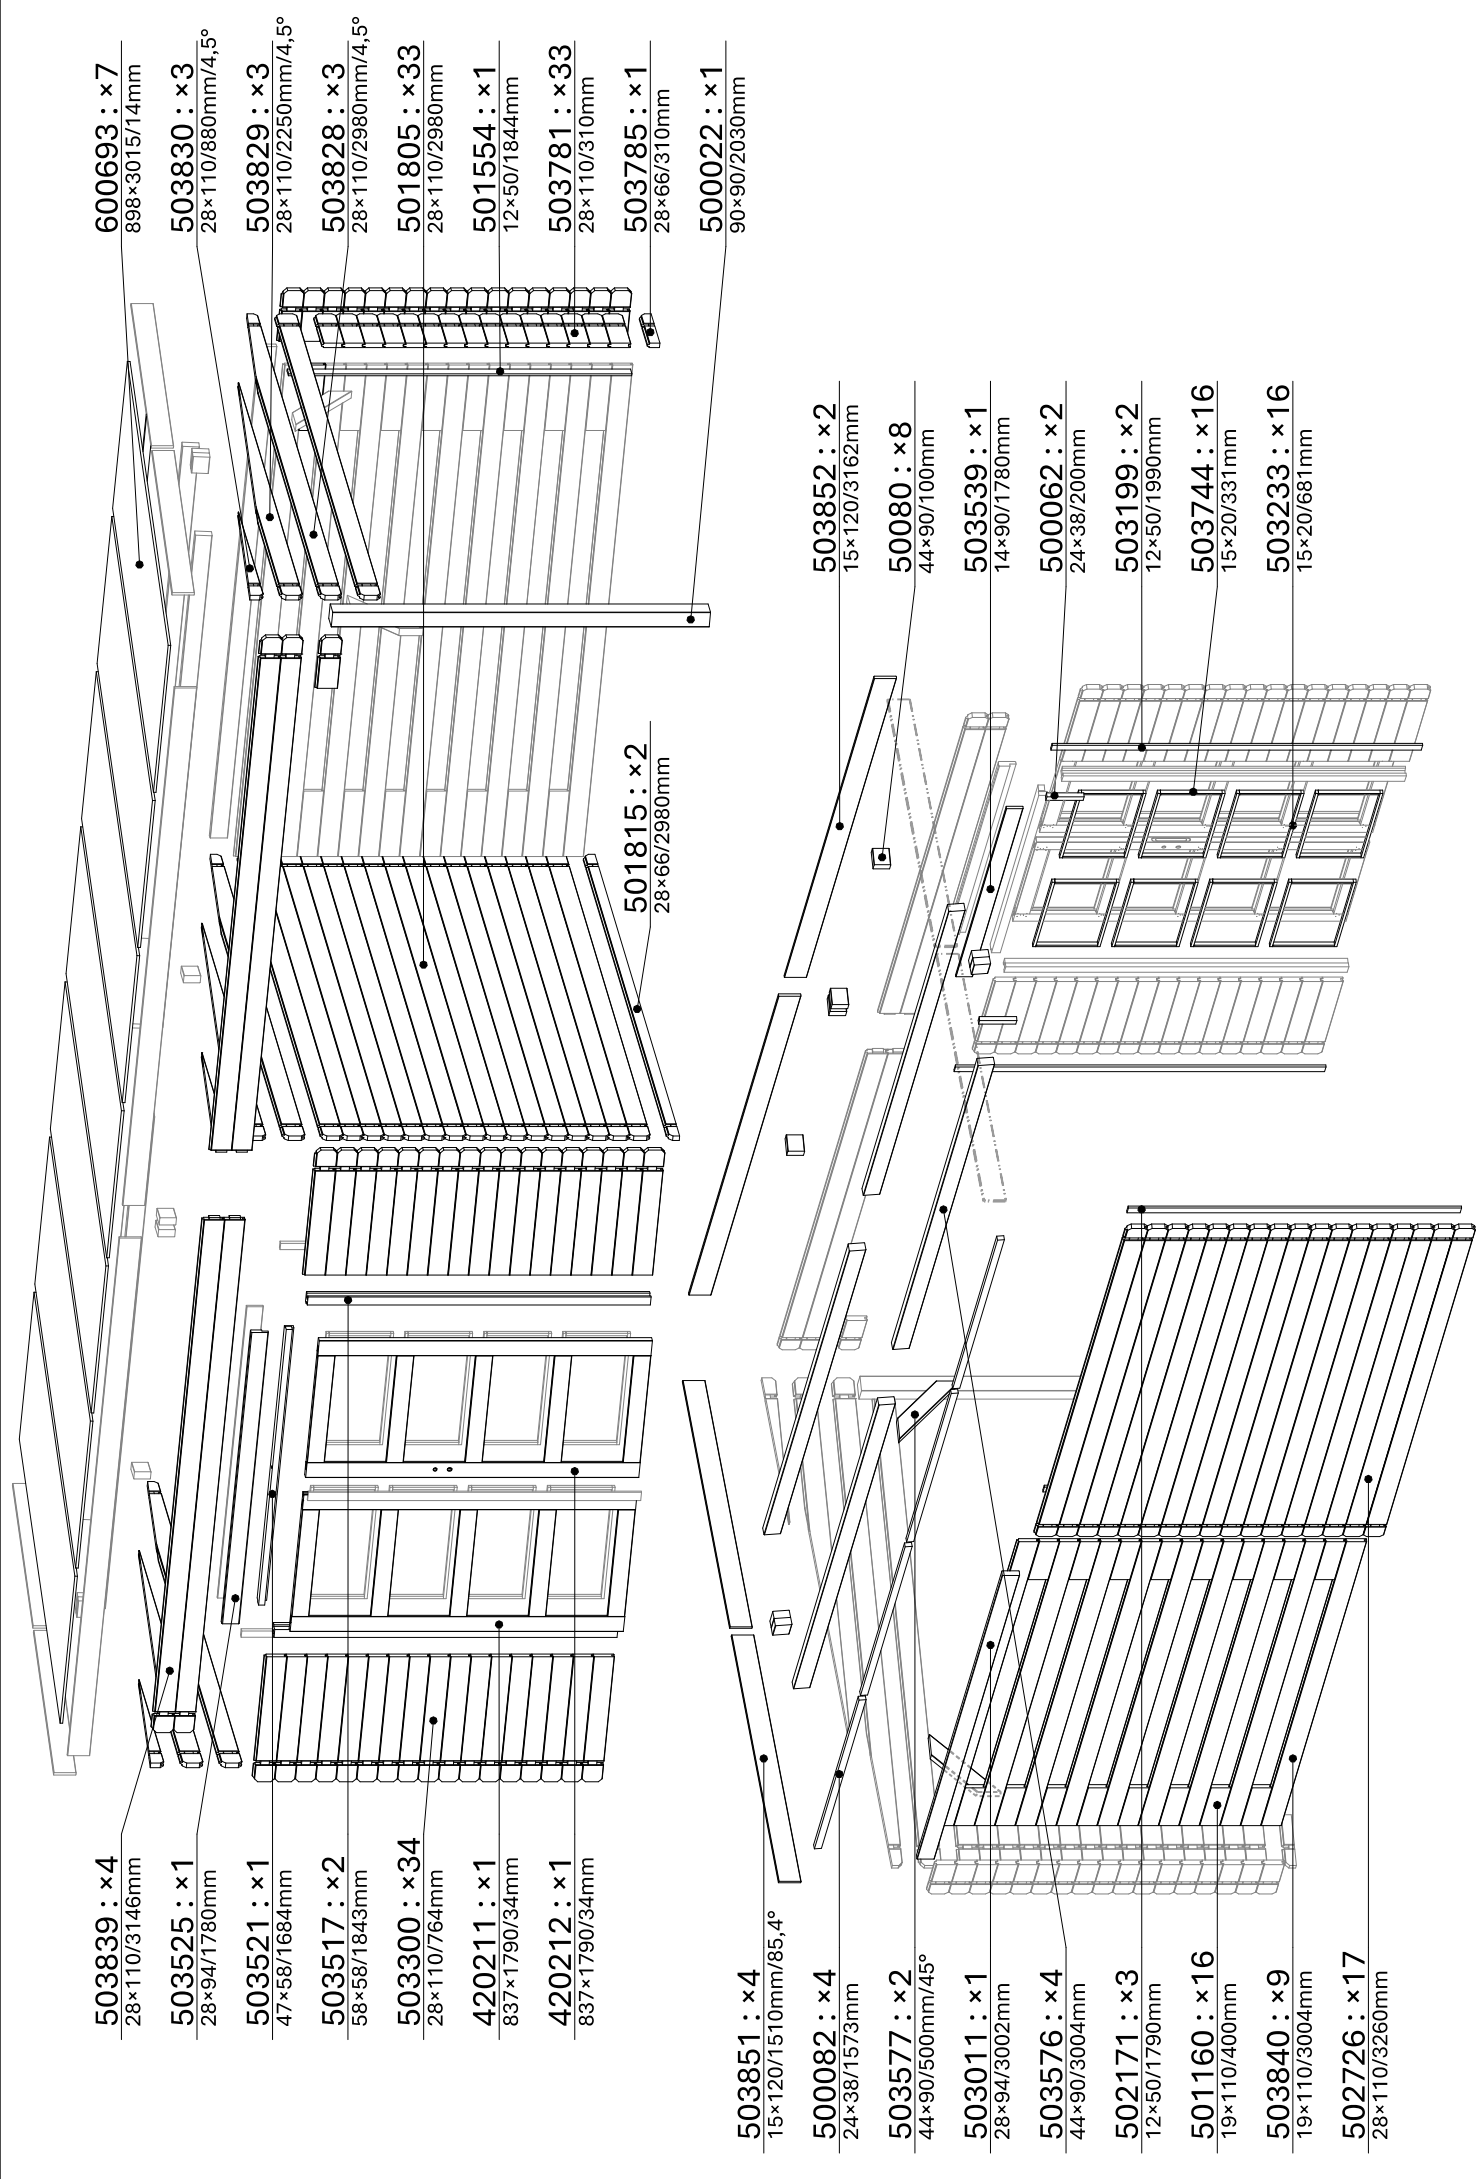

# Fuji v2

28mm 3,26×2,98m SF/DPV+AP

62243S805 - B0001033

- [EN] Laying on a perfectly flat and level concrete slab (not included)  
[FR] Pose sur dalle béton parfaitement plate et de niveau (non incluse)  
[NL] Plaatsen op een perfect vlakke betontegel (niet inbegrepen)  
[DE] Montage auf einer ebenen, befestigten Fläche (Material nicht inbegriffen)  
[IT] Posare su pavimenti in cemento perfettamente in piano e livellato (non incluso)  
[ES] Colocar sobre losa de hormigón perfectamente plana y nivelada (non incluida)  
[PT] Montagem sobre laje de betão perfeitamente plana e nivelada (não incluído)  
[EL] Πρέπει να τοποθετείται πάνω σε απόλυτα επίπεδη και οριζόντια πλάκα σκυροδέματος (δεν περιλαμβάνεται).

- 503839 : x4  
28x110/3146mm
- 503525 : x1  
28x94/1780mm
- 503521 : x1  
47x58/1684mm
- 503517 : x2  
58x58/1843mm
- 503300 : x34  
28x110/764mm
- 420211 : x1  
837x1790/34mm
- 420212 : x1  
837x1790/34mm