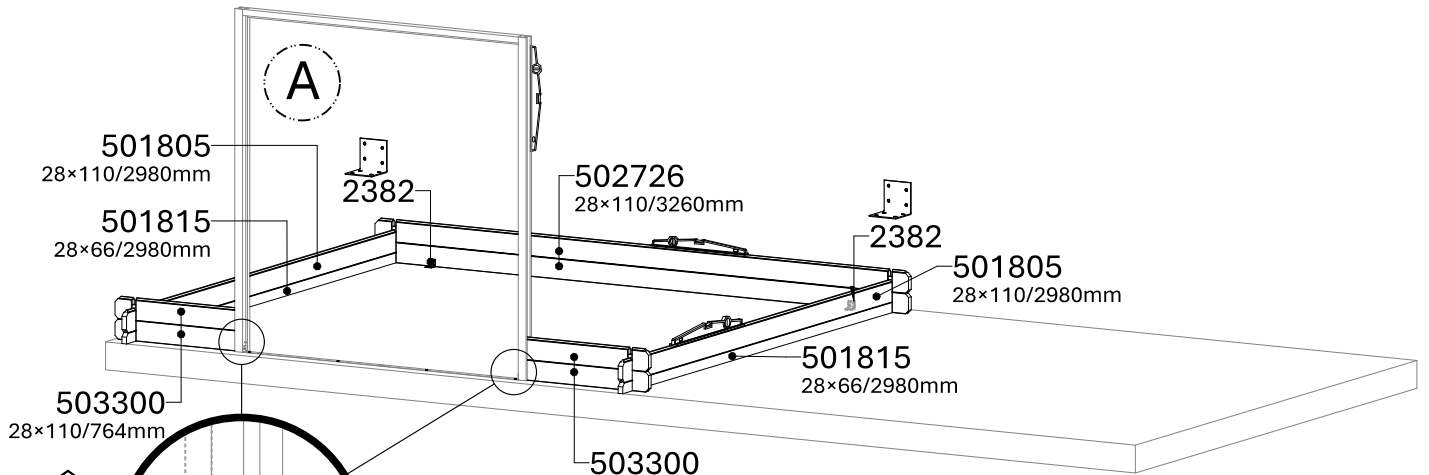

2

3027 + *[EN] not included*
[FR] non incluse
[NL] niet inbegrepen
[DE] nicht einbegriffen
[IT] non incluso
[ES] non incluida
[PT] não incluído
[GR] Δεν περιλαμβάνονται