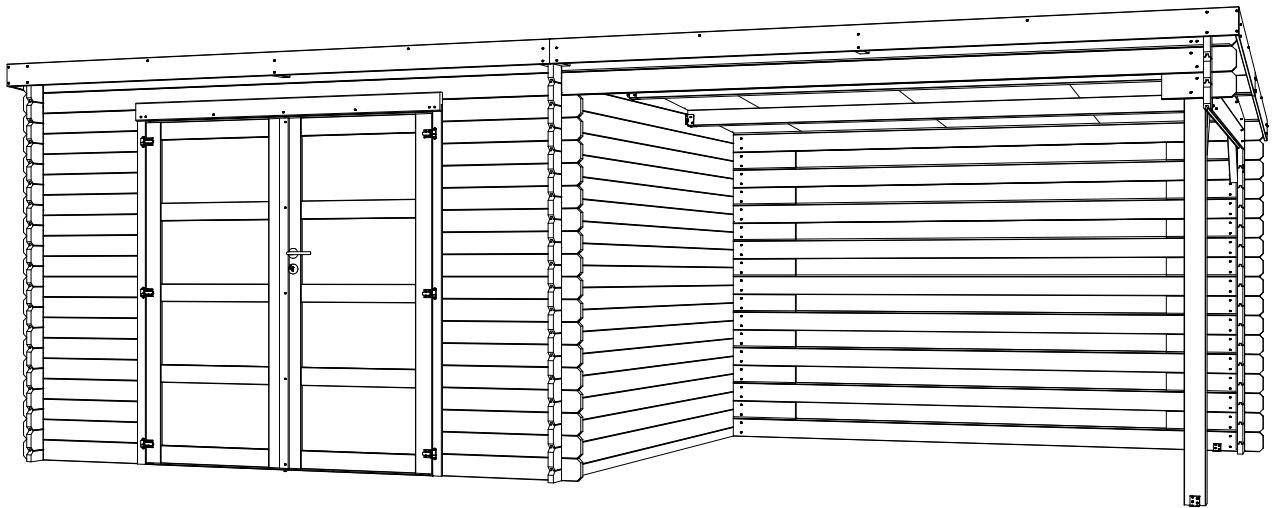

## Fuji v2

28mm 3,26×2,98m SF/DPV+AP

62243S805 - B0001033

[EN] **Assembly notice - keep for later reference.**  
 [FR] **Notice de montage à conserver pour consultations ultérieures.**  
 [NL] **Te bewaren gebruiksaanwijzingen voor latere raadplegingen.**  
 [DE] **Montageleitung nicht wegwerfen, bewahren Sie diese für später.**  
 [IT] **Manuale di montaggio da conservare per ulteriori consultazioni.**  
 [ES] **Debe conservar las instrucciones de montaje para consultas posteriores.**  
 [PT] **Instruções de montagem a guardar para consultas futuras.**