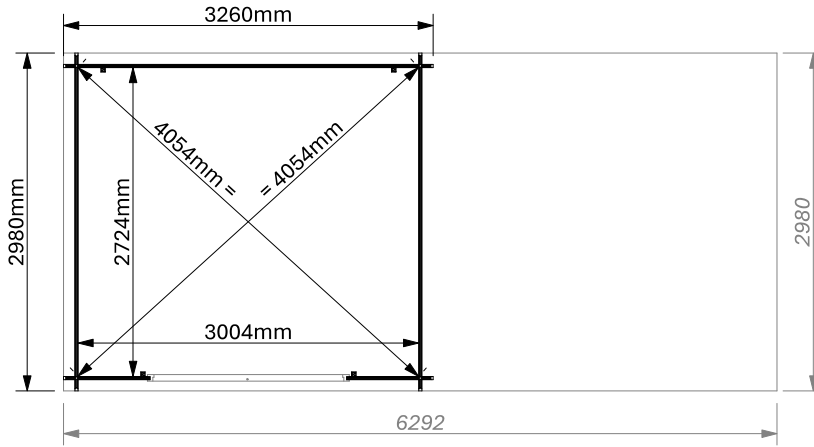

2

3027 + *[EN] not included*
[FR] non incluse
[NL] niet inbegrepen
[DE] nicht einbegriffen
[IT] non incluso
[ES] non incluida
[PT] não incluído
[GR] Δεν περιλαμβάνονται