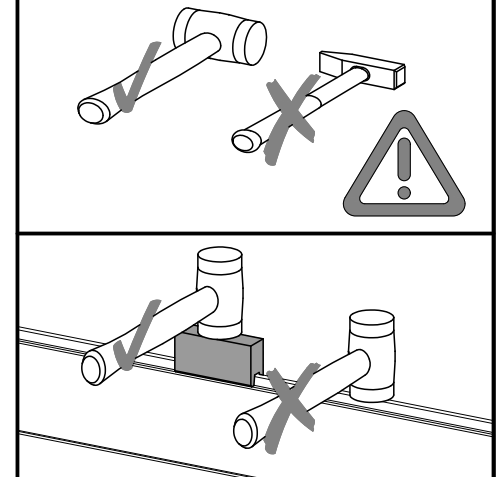

[EN] **Predrill**
[FR] **Préforer**
[NL] **Voorboren**
[DE] **Vorböhren**
[IT] **Preforare**
[ES] **Preforar previamente**
[PT] **Perfuração**

[EN] **Tools needed to provide before assembly.**
[FR] **Outillage nécessaire à prévoir avant le montage.**
[NL] **Te voorziene gereedschappen bij aanvang van de montage.**
[DE] **Für die Montage notwendiges Werkzeug vorsehen.**
[IT] **Utensili necessari da prevedere prima del montaggio.**
[ES] **Preparar herramientas necesarias antes del montaje.**
[PT] **Prepare as ferramentas necessárias antes da montagem.**