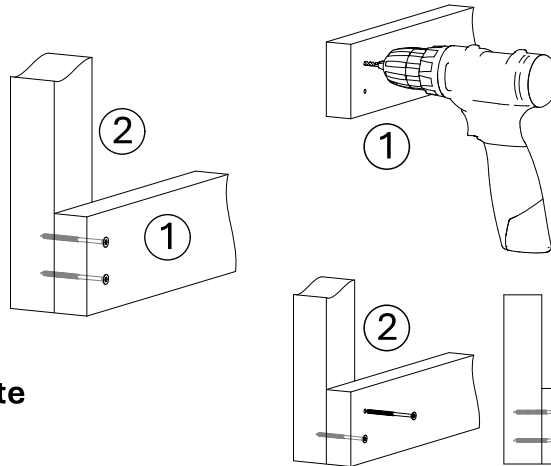

[EN] **Predrill**
[FR] **Préforer**
[NL] **Voorboren**
[DE] **Vorböhren**
[IT] **Preforare**
[ES] **Preforar previamente**
[PT] **Perfuração**

[EN] **Tools needed to provide before assembly.**
[FR] **Outillage nécessaire à prévoir avant le montage.**
[NL] **Te voorziene gereedschappen bij aanvang van de montage.**
[DE] **Für die Montage notwendiges Werkzeug vorsehen.**
[IT] **Utensili necessari da prevedere prima del montaggio.**
[ES] **Preparar herramientas necesarias antes del montaje.**
[PT] **Prepare as ferramentas necessárias antes da montagem.**