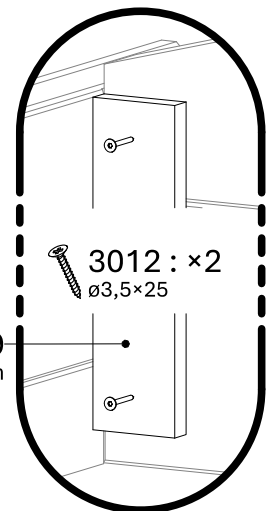

## Avelin v2

34mm 4,78×4,78m F2/DPV

75785S945 - B-0001005

[EN] **Assembly notice - keep for later reference.**  
 [FR] **Notice de montage à conserver pour consultations ultérieures.**  
 [NL] **Te bewaren gebruiksaanwijzingen voor latere raadplegingen.**  
 [DE] **Montageleitung nicht wegwerfen, bewahren Sie diese für später.**  
 [IT] **Manuale di montaggio da conservare per ulteriori consultazioni.**  
 [ES] **Debe conservar las instrucciones de montaje para consultas posteriores.**  
 [PT] **Instruções de montagem a guardar para consultas futuras.**

5

6

7

3027 : x4  
ø4x60

x2

8

- 1
- 2
- 3
- 4

3029 : ×1  
ø4×70  
**×4**