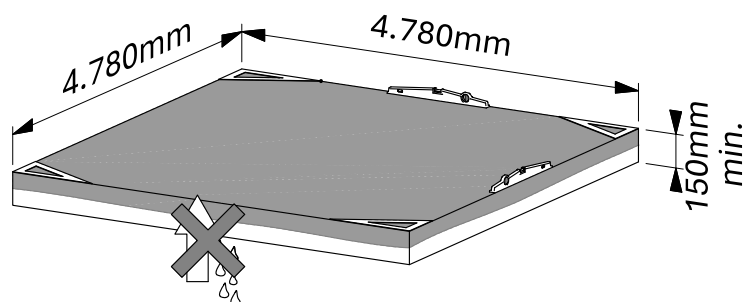

[EN] **Wood preserver for the outside : 2 layers before assembly.**  
 [FR] **Protection pour le bois en extérieur : 2 couches avant montage.**  
 [NL] **Bescherming van het hout: 2 lagen voor de montage.**  
 [DE] **Holzschutz für Aussenanwendung: 2 Lagen vor dem Zusammenbau.**  
 [IT] **Protezione per il legno in esterno : due mani prima del montaggio.**  
 [ES] **Protección para la madera de exteriores: 2 manos antes del montaje.**  
 [PT] **Proteção para madeira exterior: 2 demãos antes da montagem.**

# Avelin v2

34mm 4,78×4,78m F2/DPV

75785S945 - B-0001005

- [EN] Laying on a perfectly flat and level concrete slab (not included)  
[FR] Pose sur dalle béton parfaitement plate et de niveau (non incluse)  
[NL] Plaatsen op een perfect vlakke betontegel (niet inbegrepen)  
[DE] Montage auf einer ebenen, befestigten Fläche (Material nicht inbegriffen)  
[IT] Posare su pavimenti in cemento perfettamente in piano e livellato (non incluso)  
[ES] Colocar sobre losa de hormigón perfectamente plana y nivelada (non incluida)  
[PT] Montagem sobre laje de betão perfeitamente plana e nivelada (não incluído)  
[EL] Πρέπει να τοποθετείται πάνω σε απόλυτα επίπεδη και οριζόντια πλάκα σκυροδέματος (δεν περιλαμβάνεται).

**490024 : x1**  
120x160/15mm

**502552 : x4**  
15x120/2630mm/75,4°

**420346 : x2**  
4524x660/34mm

**503525 : x1**  
28x94/1780mm

**503521 : x1**  
47x58/1684mm

**500419 : x4**  
15x20/690mm

**501324 : x14**  
34x110/473mm

**503629 : x14**  
34x110/335mm

**503751 : x4**  
15x20/748mm

**420209 : x1**  
837x1790mm

**503631 : x20**  
34x110/1524mm

**420210 : x1**  
837x1790mm

**600607 : x10**  
880x2565/14mm

**600698 : x2**  
380x2565/14mm