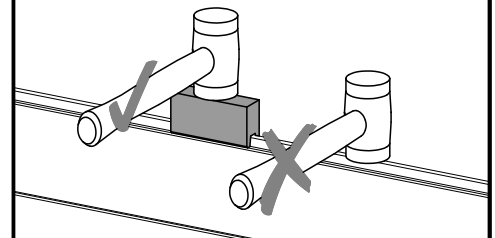

[EN] **Predrill**
[FR] **Préforer**
[NL] **Voorboren**
[DE] **Vorböhren**
[IT] **Preforare**
[ES] **Preforar previamente**
[PT] **Perfuração**

[EN] **Tools needed to provide before assembly.**
[FR] **Outillage nécessaire à prévoir avant le montage.**
[NL] **Te voorziene gereedschappen bij aanvang van de montage.**
[DE] **Für die Montage notwendiges Werkzeug vorsehen.**
[IT] **Utensili necessari da prevedere prima del montaggio.**
[ES] **Preparar herramientas necesarias antes del montaje.**
[PT] **Prepare as ferramentas necessárias antes da montagem.**