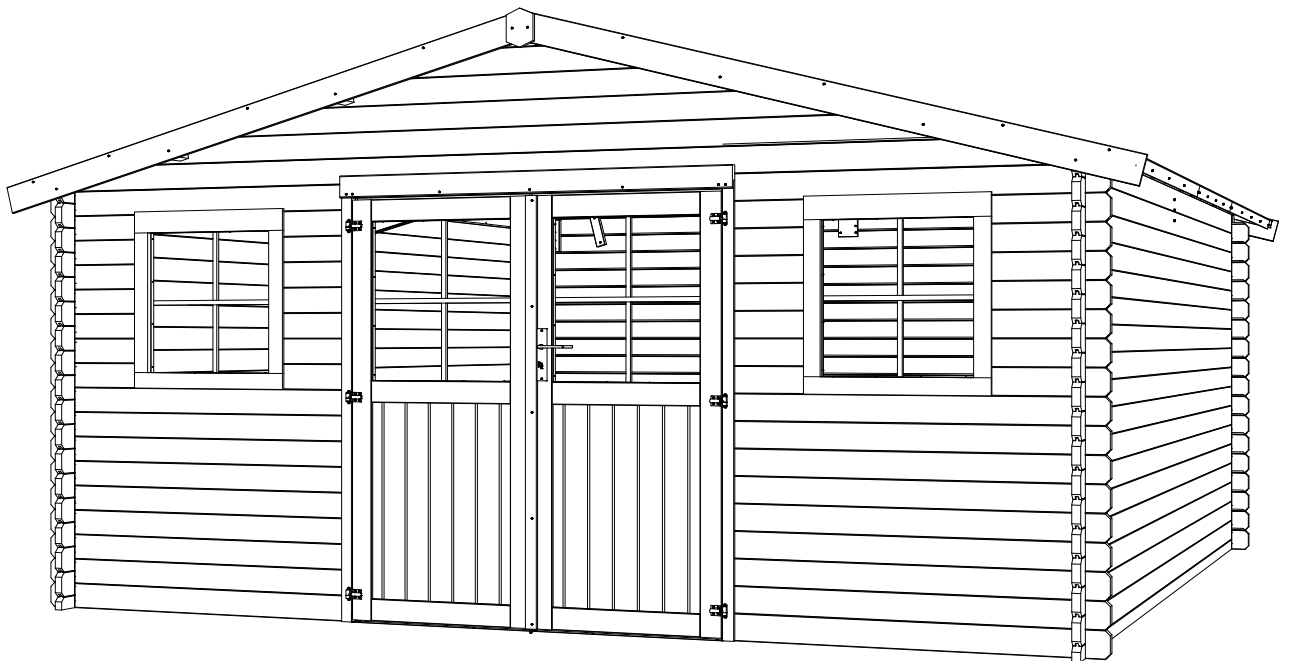

## Avelin v2

34mm 4,78×4,78m F2/DPV

75785S945 - B-0001005

[EN] **Assembly notice - keep for later reference.**  
 [FR] **Notice de montage à conserver pour consultations ultérieures.**  
 [NL] **Te bewaren gebruiksaanwijzingen voor latere raadplegingen.**  
 [DE] **Montageleitung nicht wegwerfen, bewahren Sie diese für später.**  
 [IT] **Manuale di montaggio da conservare per ulteriori consultazioni.**  
 [ES] **Debe conservar las instrucciones de montaje para consultas posteriores.**  
 [PT] **Instruções de montagem a guardar para consultas futuras.**