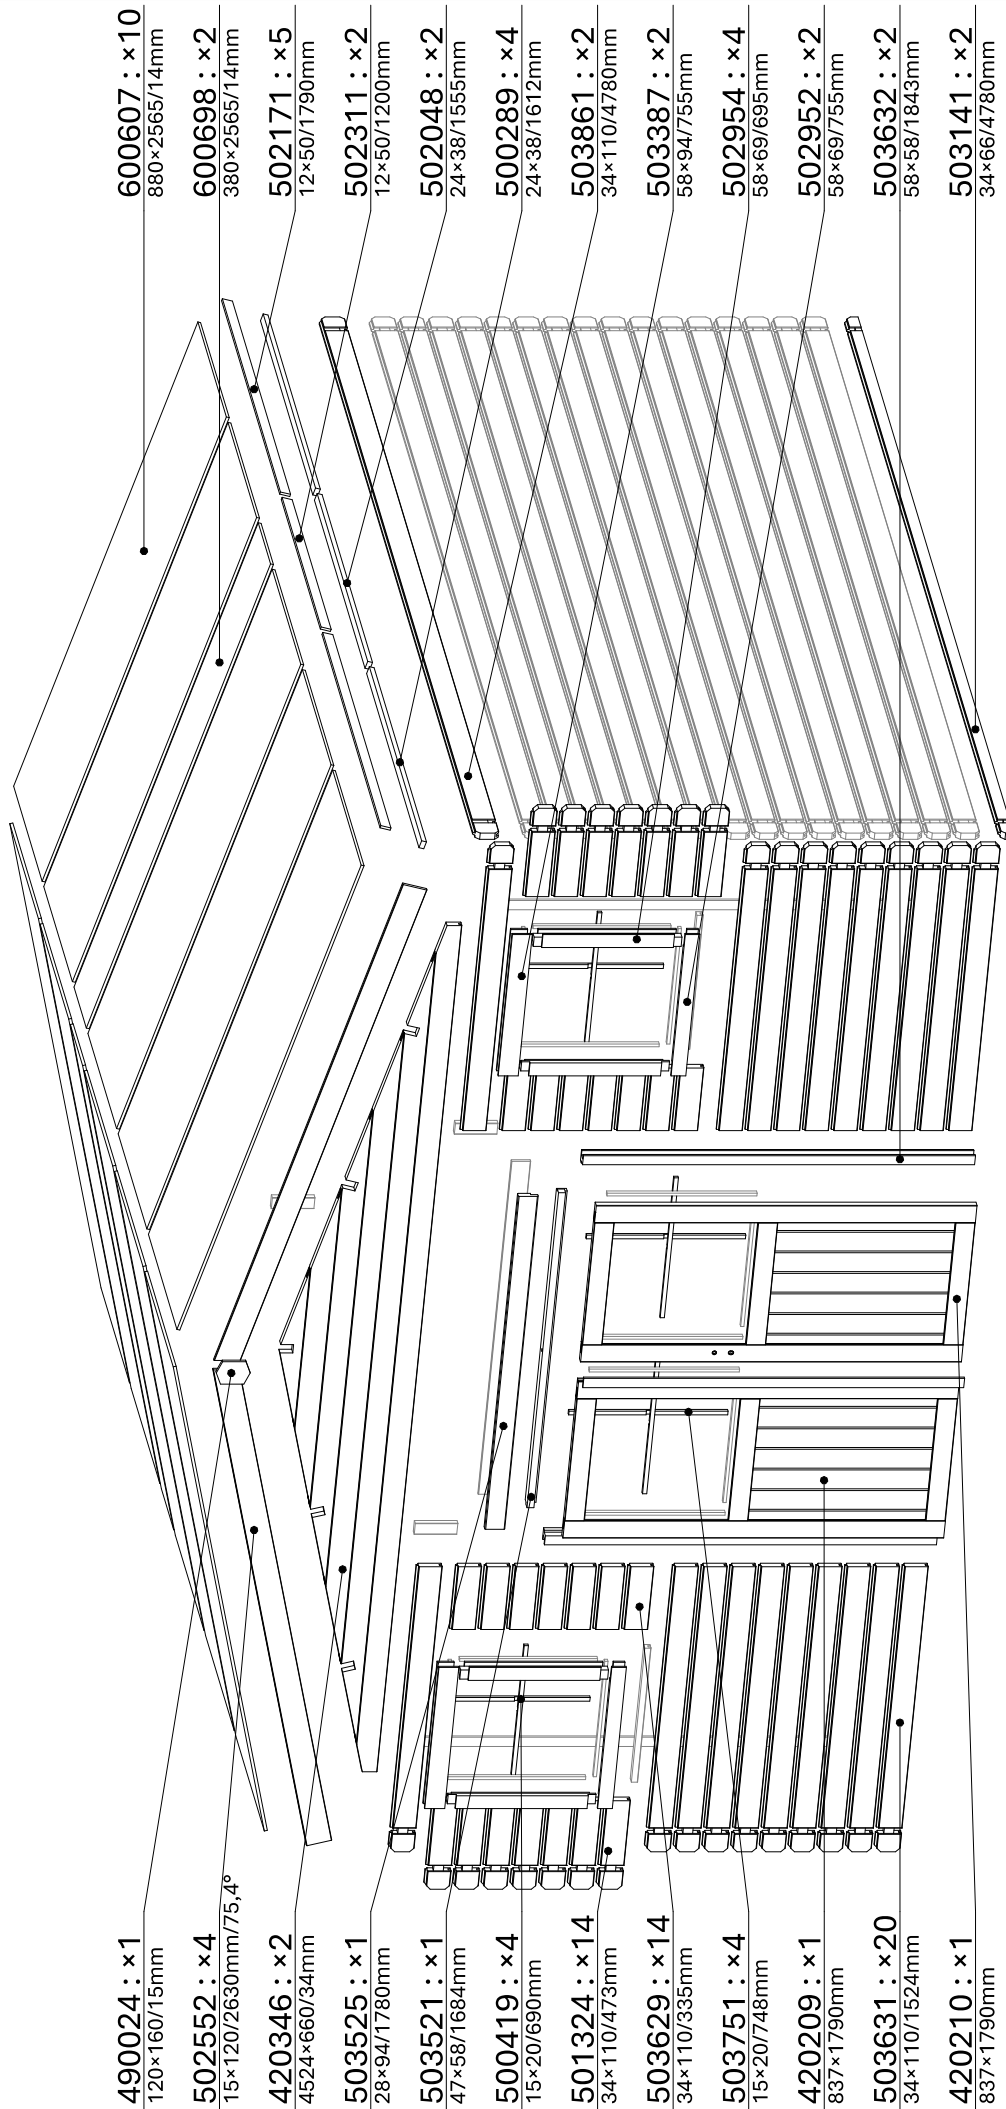

# Avelin v2

34mm 4,78×4,78m F2/DPV

75785S945 - B-0001005

- [EN] Laying on a perfectly flat and level concrete slab (not included)  
[FR] Pose sur dalle béton parfaitement plate et de niveau (non incluse)  
[NL] Plaatsen op een perfect vlakke betontegel (niet inbegrepen)  
[DE] Montage auf einer ebenen, befestigten Fläche (Material nicht inbegriffen)  
[IT] Posare su pavimenti in cemento perfettamente in piano e livellato (non incluso)  
[ES] Colocar sobre losa de hormigón perfectamente plana y nivelada (non incluida)  
[PT] Montagem sobre laje de betão perfeitamente plana e nivelada (não incluído)  
[EL] Πρέπει να τοποθετείται πάνω σε απόλυτα επίπεδη και οριζόντια πλάκα σκυροδέματος (δεν περιλαμβάνεται).

**490024 : x1**  
120x160/15mm

**502552 : x4**  
15x120/2630mm/75,4°

**420346 : x2**  
4524x660/34mm

**503525 : x1**  
28x94/1780mm

**503521 : x1**  
47x58/1684mm

**500419 : x4**  
15x20/690mm

**501324 : x14**  
34x110/473mm

**503629 : x14**  
34x110/335mm

**503751 : x4**  
15x20/748mm

**420209 : x1**  
837x1790mm

**503631 : x20**  
34x110/1524mm

**420210 : x1**  
837x1790mm

**600607 : x10**  
880x2565/14mm

**600698 : x2**  
380x2565/14mm

**50958 : x8**  
15x20/648mm

**503636 : x4**  
15x20/705mm

**502953 : x2**  
34x30/716mm

**502179 : x4**  
12x50/1904mm

420209 ← : 1  
837×1790mm  
420210 → : 1  
837×1790mm

490024 : 1  
120×160/15mm

420346 : 2  
4524×660/34mm