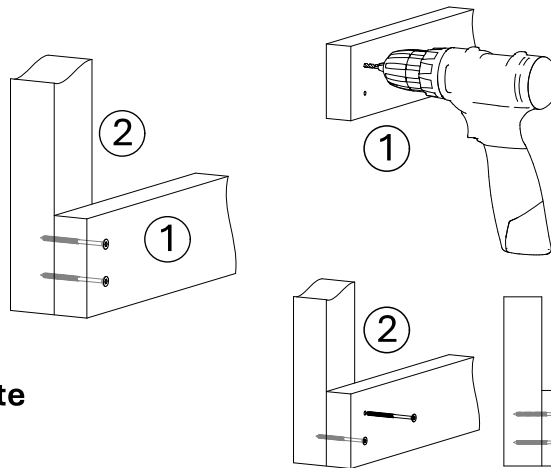

[EN] **Predrill**
[FR] **Préforer**
[NL] **Voorboren**
[DE] **Vorböhren**
[IT] **Preforare**
[ES] **Preforar previamente**
[PT] **Perfuração**

[EN] **Tools needed to provide before assembly.**
[FR] **Outillage nécessaire à prévoir avant le montage.**
[NL] **Te voorziene gereedschappen bij aanvang van de montage.**
[DE] **Für die Montage notwendiges Werkzeug vorsehen.**
[IT] **Utensili necessari da prevedere prima del montaggio.**
[ES] **Preparar herramientas necesarias antes del montaje.**
[PT] **Prepare as ferramentas necessárias antes da montagem.**