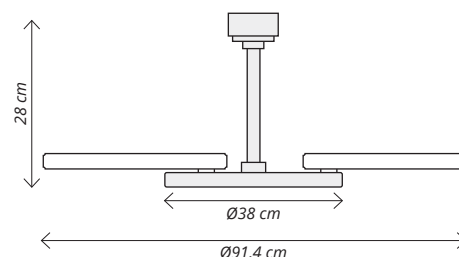

VENTILADOR DE TECHO LED BLOW

Ref. VELH36CTBBL

VENTILADOR

Potencia (W)	6,6~30
Tipo	DC
Sonoridad (db)	32~47
Giro	Verano (natural), Invierno (inverso)
Velocidades	6
RPM	202~270
Composición	Cobre puro, doble rodamiento
Aspas	3, con plegado/desplegado automático
Aspas reversibles	No
Color aspas	Transparentes
Inclinación	15° máx.
Airflow (m ³ /h)	7600 máx.
Temporizador	1h, 2h, 4h

DATOS GENERALES

Control	Mando a distancia (incluido), 433 MHz
Peso (kg)	3,3
Materiales	Aluminio, PC, ABS
Color plafón	Blanco con borde decorativo traslúcido
Color motor	Blanco
Alimentación (V)	220-240 AC, 50Hz
Garantía	3 años