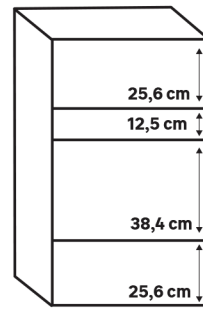

102,4 cm

BON À SAVOIR
Il n'est pas possible de mettre un tiroir de 12,5 cm en bas du caisson.