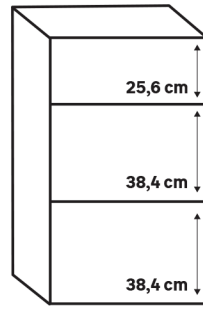

102,4 cm

BON À SAVOIR
Il n'est pas possible de mettre un tiroir de 12,5 cm en bas du caisson.