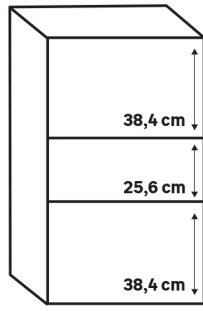

102,4 cm

BON À SAVOIR
Il n'est pas possible de mettre un tiroir de 12,5 cm en bas du caisson.