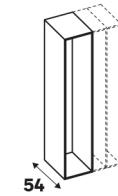

204,8 cm				
Dimensions (cm)	Coloris	Référence	Prix (€)	Dont éco-part
↑ 204,8 ↔ 40 ↘ 54	Blanc	84600970	69.90	3,14 €
↑ 204,8 ↔ 40 ↘ 54	Effet chêne	84600972	74.90	3,14 €
↑ 204,8 ↔ 60 ↘ 54	Blanc	84600944	74.90	3,14 €
↑ 204,8 ↔ 60 ↘ 54	Effet chêne	84600951	79.90	3,14 €
↑ 204,8 ↔ 80 ↘ 54	Blanc	84600956	84.90	3,14 €
↑ 204,8 ↔ 80 ↘ 54	Effet chêne	84600958	89.90	3,14 €