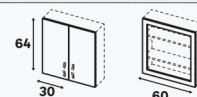

* BON À SAVOIR

Les caissons décoratifs peuvent être équipés de portes H.64 L.30 ou H.64 L.60