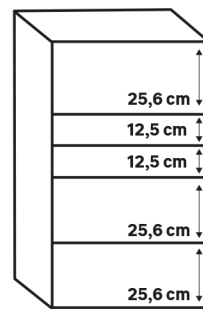

102,4 cm

BON À SAVOIR
Il n'est pas possible de mettre un tiroir de 12,5 cm en bas du caisson.