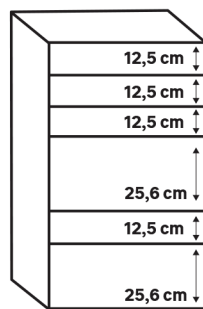

102,4 cm

BON À SAVOIR
Il n'est pas possible de mettre un tiroir de 12,5 cm en bas du caisson.