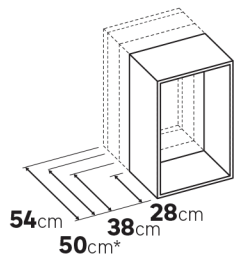

3 profondeurs