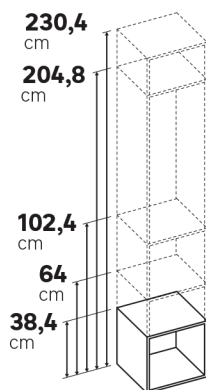

3 largeurs

2 coloris

Blanc
Décor chêne

CAISSONS SPÉCIFIQUES

BON À SAVOIR

*Les caissons de profondeur 50 cm existent en deux largeurs 40 et 60 cm et une seule hauteur de 230,4 cm.

Concevez votre aménagement Evo'M sur l'outil de conception disponible sur www.leroymerlin.fr