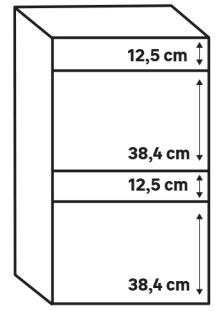

102,4 cm

BON À SAVOIR
Il n'est pas possible de mettre un tiroir de 12,5 cm en bas du caisson.