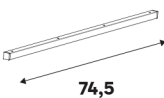

Vendues à l'unité

Étagères en verre

| Dimensions (cm) | Matière | Référence | Prix (€) | Dont éco-part |
|-----------------|---------|-----------|--------------|---------------|
| ↔ 36,8 ↘ 26 | Verre | 84600808 | 14.90 | 0.20 € |
| ↔ 56,8 ↘ 26 | Verre | 84600809 | 17.90 | 0.35 € |
| ↔ 76,8 ↘ 26 | Verre | 84600810 | 18.90 | 0.70 € |

BON À SAVOIR

Tablettes fournies avec les caissons de profondeur 28 cm

Accessoires adaptés au caisson de profondeur 28 cm

Barre de renfort*

| Dimensions (cm) | Coloris | Référence | Prix (€) | Dont éco-part |
|-----------------|---------|-----------|-------------|---------------|
| ↑↓ 2 ↔ 74,5 ↘ 2 | Noir | 84990242 | 5.99 | 0.04 € |

BON À SAVOIR

*La barre de renfort est proposée pour éviter que vos tablettes ne se déforment. Elle est utilisable pour les étagères de profondeur de 38 et 54 cm.

BON À SAVOIR

**Les cache-trous peuvent être utilisés pour tous les caissons de la gamme.