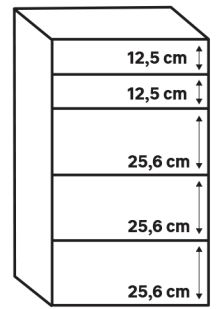

102,4 cm

BON À SAVOIR
Il n'est pas possible de mettre un tiroir de 12,5 cm en bas du caisson.