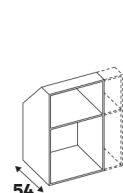

54 cm		Caissons sous pente			
Dimensions (cm)	Coloris	Référence	Prix (€)	Dont éco-part	
↕ ↔ ↗ 102,4 60 54	Blanc	84600987	74.90	1.50 €	
↕ ↔ ↗ 102,4 80 54	Blanc	84600989	79.90	2.20 €