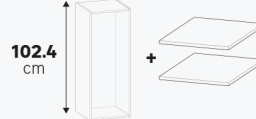

Étagères pour caissons de profondeur 28 cm

Lot de 2

Étagères standards

| Dimensions (cm) | Coloris | Référence | Prix (€) | Dont éco-part |
|-----------------|-------------|-----------|--------------|---------------|
| ↔ 36,8 ↘ 26 | Blanc | 84600847 | 9.90 | 0.26 € |
| | Effet chêne | 84600849 | 12.90 | 0.26 € |
| ↔ 56,8 ↘ 26 | Blanc | 84600854 | 14.90 | 0.26 € |
| | Effet chêne | 84600857 | 17.90 | 0.26 € |
| ↔ 76,8 ↘ 26 | Blanc | 84600863 | 17.90 | 0.26 € |
| | Effet chêne | 84600865 | 20.90 | 0.26 € |

Vendues à l'unité

Étagères en verre

| Dimensions (cm) | Matière | Référence | Prix (€) | Dont éco-part |
|-----------------|---------|-----------|--------------|---------------|
| ↔ 36,8 ↘ 26 | Verre | 84600808 | 14.90 | 0.20 € |
| ↔ 56,8 ↘ 26 | Verre | 84600809 | 17.90 | 0.35 € |
| ↔ 76,8 ↘ 26 | Verre | 84600810 | 18.90 | 0.70 € |

BON À SAVOIR

Tablettes fournies avec les caissons de profondeur 28 cm

Accessoires adaptés au caisson de profondeur 28 cm

Barre de renfort*

| Dimensions (cm) | Coloris | Référence | Prix (€) | Dont éco-part |
|-----------------|---------|-----------|-------------|---------------|
| ↑↓ 2 ↔ 74,5 ↘ 2 | Noir | 84990242 | 5.99 | 0.04 € |