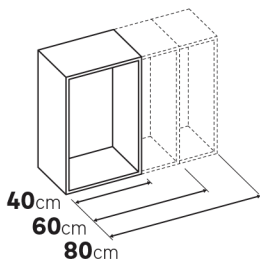

2. CHOISISSEZ VOS CAISSONS ET LEURS INTÉRIEURS

La gamme Evo'M vous permet de réaliser toutes les combinaisons possibles pour répondre à vos besoins de rangement et d'aménagement.

3 profondeurs

5 hauteurs

3 largeurs

2 coloris

Blanc
Décor chêne

CAISSONS SPÉCIFIQUES

BON À SAVOIR

*Les caissons de profondeur 50 cm existent en deux largeurs 40 et 60 cm et une seule hauteur de 230,4 cm.

Concevez votre aménagement Evo'M sur l'outil de conception disponible sur www.leroymerlin.fr