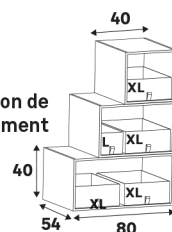

* BON À SAVOIR

*Tous les accessoires de profondeur 54cm sont compatibles avec les caissons de profondeur 50cm. (Caissons niche)

Combinaison de paniers de rangement