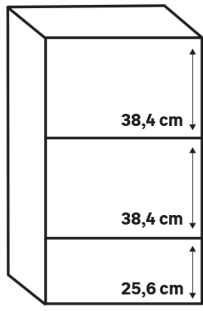

102,4 cm

BON À SAVOIR
Il n'est pas possible de mettre un tiroir de 12,5 cm en bas du caisson.