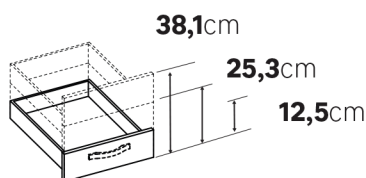

3. CHOISISSEZ VOS STRUCTURES DE TIROIRS, LEURS FAÇADES ET LEURS INTÉRIEURS

Que ce soit pour créer un tiroir intérieur ou un tiroir extérieur, la structure reste la même, choisissez la structure qui correspond à la dimension de votre caisson.

Pour réaliser un **tiroir intérieur**, je choisis :

Pour réaliser un **tiroir extérieur**, je choisis :

Structures pour tiroirs intérieurs ou extérieurs

2 profondeurs

1 hauteur

3 largeurs

1 coloris

Blanc

Structures pour tiroirs extérieurs exclusivement

2 profondeurs

2 hauteurs

3 largeurs

1 coloris

Blanc

BON À SAVOIR

Toutes les structures sont uniquement disponibles en blanc. Pour les caissons de profondeur 50cm, vous devez utiliser la structure de tiroir de profondeur 45cm (aussi bien pour un tiroir intérieur qu'extérieur). (voir le page 5)

Façades pour tiroirs intérieurs exclusivement

1 hauteur

3 largeurs

3 coloris

Blanc
Blanc vitré
Décor chêne

Façades pour tiroirs extérieurs exclusivement

3 hauteurs

3 largeurs

11 coloris

Riga blanc
Sevilla blanc brillant
Vienne noir
Vienne gris vert
Vienne lin

Riga Décor Chêne
Delhi Bleu marine
Delhi Terracotta
Newport Blanc
Bali blanc
Bali céladon