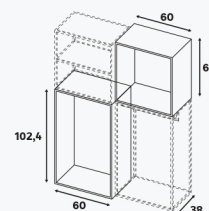

* BON À SAVOIR

Les structures métal peuvent être associées aux caissons standards de même dimensions.