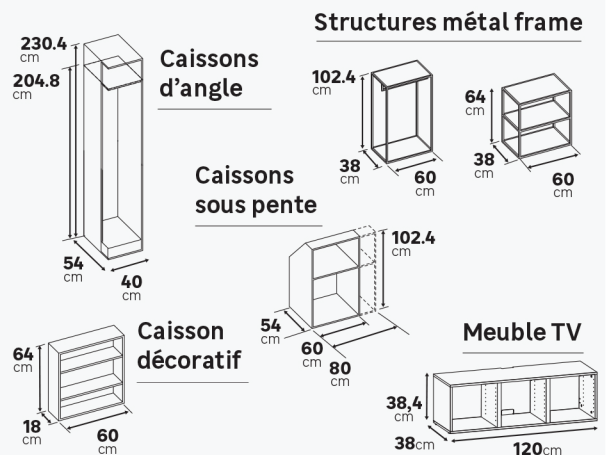

2. CHOISISSEZ VOS CAISSONS ET LEURS INTÉRIEURS

La gamme Evo'M vous permet de réaliser toutes les combinaisons possibles pour répondre à vos besoins de rangement et d'aménagement.

3 profondeurs

5 hauteurs

3 largeurs

2 coloris

Blanc
Décor chêne

CAISSONS SPÉCIFIQUES

BON À SAVOIR

*Les caissons de profondeur 50 cm existent en deux largeurs 40 et 60 cm et une seule hauteur de 230,4 cm.

Concevez votre aménagement Evo'M sur l'outil de conception disponible sur www.leroymerlin.fr

Tous nos panneaux de bois mesurent 16mm d'épaisseur (à l'exception des façades qui mesurent 18mm minimum d'épaisseur) et sont issus de forêts gérées durablement (éco-certifiées : PEFC)

Caissons profondeur 28 cm