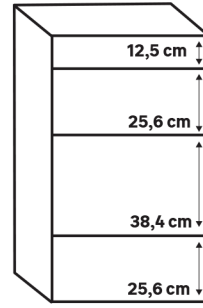

102,4 cm

BON À SAVOIR
Il n'est pas possible de mettre un tiroir de 12,5 cm en bas du caisson.