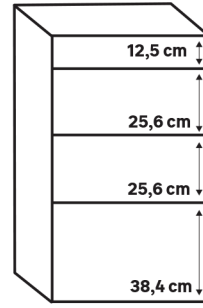

102,4 cm

BON À SAVOIR
Il n'est pas possible de mettre un tiroir de 12,5 cm en bas du caisson.