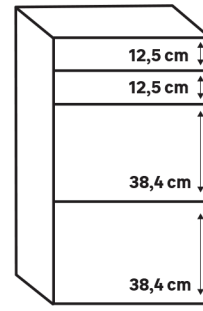

102,4 cm

BON À SAVOIR
Il n'est pas possible de mettre un tiroir de 12,5 cm en bas du caisson.