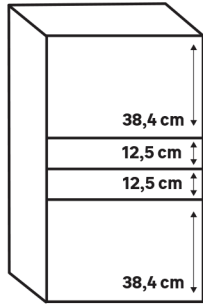

102,4 cm

BON À SAVOIR
Il n'est pas possible de mettre un tiroir de 12,5 cm en bas du caisson.