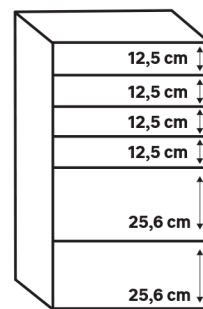

102,4 cm

BON À SAVOIR
Il n'est pas possible de mettre un tiroir de 12,5 cm en bas du caisson.