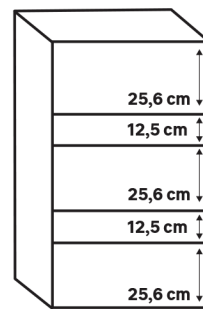

102,4 cm

BON À SAVOIR
Il n'est pas possible de mettre un tiroir de 12,5 cm en bas du caisson.