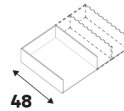

15 cm Pour caisson de profondeur 54cm

Dimensions (cm)	Coloris	Référence	Prix (€)	Dont éco-part
15 33,4 48	Blanc	84600842	23.90	0.26 €
15 53,4 48	Blanc	84600845	25.90	0.26 €
15 73,4 48	Blanc	84600848	27.90	0.66 €