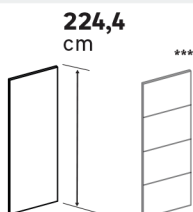

Portes coulissantes

1 hauteur

2 largeurs

3 coloris

- | | |
|------------------|--------|
| Riga blanc | Miroir |
| Riga décor chêne | |

* BON À SAVOIR

*Les portes coulissantes s'installent uniquement sur des caissons de 230,1 avec plinthes. Le choix de l'ajout de la plinthe se fait au moment du montage du caisson. La hauteur de la plinthe est de 13,6 cm.

Portes battantes

↑↓ **38,1 cm** Lot de 2
Pour caisson de hauteur 38,4 et largeur 60cm

| Dimensions (cm) | Finition | Référence | Prix (€) | Dont éco-part |
|-----------------|------------------|-----------|--------------|---------------|
| 38,1 29,7 | Riga blanc | 84601064 | 15.90 | 0.26 € |
| | Riga effet chêne | 84601012 | 19.90 | 0.26 € |