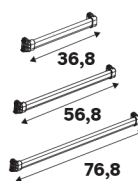

Barres de penderie

Dimensions (cm)	Matière	Référence	Prix (€)	Dont éco-part
↔ ↕ 36,8 4,8	Métal noir	84990339	6.99	0.04 €
↔ ↕ 56,8 4,8	Métal noir	84990340	7.99	0.04 €
↔ ↕ 76,8 4,8	Métal noir	84990341	8.99	0.04 €