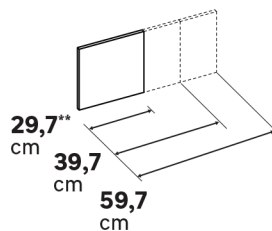

Portes battantes

5 hauteurs

3 largeurs

15 coloris

Riga blanc	Newport blanc
Riga décor chêne	Murano blanc
Sevilla blanc brillant	Murano effet chêne
Vienne noir	Bali blanc
Vienne gris vert	Bali céladon
Vienne lin	Bali cannage blanc
Delhi bleu marine	Bali cannage céladon
Delhi terracotta	

* BON À SAVOIR

*Les portes de hauteur 38,1, 204,5 et 230,1 n'existent pas en coloris Murano blanc et Murano effet chêne.

**Les portes de largeur 29,7cm sont vendues en lot de 2. Elles existent uniquement en coloris Riga blanc et Riga décor chêne.