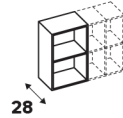

↑↓ 64 cm

Dimensions (cm)	Coloris	Référence	Prix (€)	Dont éco-part
↑↓ 64 ↔ 40 ↘ 28	Blanc	84600872	27.90	0.66 €
	Effet chêne	84600875	32.90	0.66 €
↑↓ 64 ↔ 60 ↘ 28	Blanc	84600881	32.90	1.50 €
	Effet chêne	84600883	37.90	1.50 €
↑↓ 64 ↔ 80 ↘ 28	Blanc	84600888	37.90	1.50 €
	Effet chêne	84600889	42.90	1.50 €