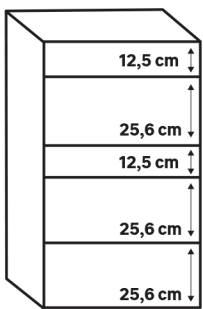

102,4 cm

BON À SAVOIR
Il n'est pas possible de mettre un tiroir de 12,5 cm en bas du caisson.