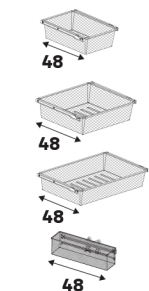

Paniers coulissants

Dimensions (cm)	Matière	Référence	Prix (€)	Dont éco-part
↕ ↔ ↗ 14,8 36,8 48	Métal noir	84988923	29.90	0.14 €
↕ ↔ ↗ 14,8 56,8 48	Métal noir	84988924	36.90	0.14 €
↕ ↔ ↗ 14,8 76,8 48	Métal noir	84988925	44.90	0.26 €
↕ ↔ ↗ 15 20,4 48	Métal noir	84994648	33.90	0.14 €