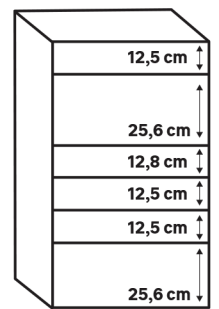

102,4 cm

BON À SAVOIR
Il n'est pas possible de mettre un tiroir de 12,5 cm en bas du caisson.