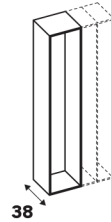

64 cm

Dimensions (cm)	Coloris	Référence	Prix (€)	Dont éco-part
64 40 38	Blanc	84600894	29.90	0.66 €
	Effet chêne	84600904	34.90	0.66 €
64 60 38	Blanc	84600909	39.90	1.50 €
	Effet chêne	84600912	44.90	1.50 €
64 80 38	Blanc	84600899	49.90	1.50 €
	Effet chêne	84600900	54.90	1.50 €

102,4 cm

Dimensions (cm)	Coloris	Référence	Prix (€)	Dont éco-part
102,4 40 38	Blanc	84600913	42.90	1.50 €
	Effet chêne	84600917	44.90	1.50 €
102,4 60 38	Blanc	84600921	49.90	1.50 €
	Effet chêne	84600923	52.90	1.50 €
102,4 80 38	Blanc	84600927	54.90	1.50 €
	Effet chêne	84600931	59.90	1.50 €