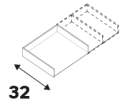

Structures pour tiroirs extérieurs exclusivement

8 cm Pour caisson de profondeur 38cm

Dimensions (cm)	Coloris	Référence	Prix (€)	Dont éco-part
8 35,2 32	Blanc	84600820	19.90	0.26 €
8 55,2 32	Blanc	84600821	21.90	0.26 €
8 75,2 32	Blanc	84600823	23.90	0.26 €