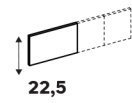

22,5 cm Pour structure de tiroir hauteur 15cm

Dimensions (cm)	Coloris	Référence	Prix (€)	Dont éco-part
22,5 33,8	Blanc	84601003	5.99	0.07 €
22,5 33,8	Effet chêne	84601006	7.99	0.07 €
22,5 53,8	Blanc	84601011	6.99	0.14 €
22,5 53,8	Effet chêne	84600998	8.99	0.14 €
22,5 73,8	Blanc	84601004	8.99	0.14 €
22,5 73,8	Effet chêne	84601005	10.90	0.26 €