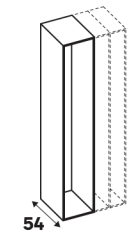

230,4 cm				
Dimensions (cm)	Coloris	Référence	Prix (€)	Dont éco-part
↑ 230,4 ↔ 40 ↘ 54	Blanc	84600963	79.90	3,14 €
↑ 230,4 ↔ 40 ↘ 54	Effet chêne	84600966	84.90	3,14 €
↑ 230,4 ↔ 60 ↘ 54	Blanc	84600969	87.90	3,14 €
↑ 230,4 ↔ 60 ↘ 54	Effet chêne	84600971	92.90	4,20 €
↑ 230,4 ↔ 80 ↘ 54	Blanc	84600973	89.90	4,20 €
↑ 230,4 ↔ 80 ↘ 54	Effet chêne	84600976	94.90	4,20 €

* BON À SAVOIR

Les caissons de hauteur 204,8 cm et 230,4 cm peuvent se monter avec ou sans plinthe. A vous de faire le choix au moment du montage de votre caisson. La hauteur de la plinthe est de 13,6 cm.