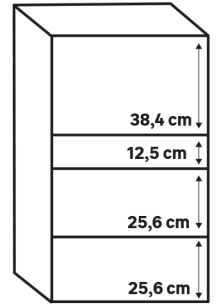

102,4 cm

BON À SAVOIR
Il n'est pas possible de mettre un tiroir de 12,5 cm en bas du caisson.