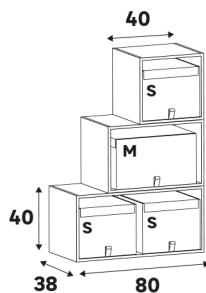

Caissons profondeur 38 cm

Idéal pour créer un buffet, un meuble télé, un meuble d'entrée

38,4 cm

Dimensions (cm)	Coloris	Référence	Prix (€)	Dont éco-part
38,4 40 38	Blanc	84600827	24.90	0.66 €
	Effet chêne	84600829	29.90	0.66 €
38,4 60 38	Blanc	84600832	34.90	0.66 €
	Effet chêne	84600834	39.90	0.66 €
38,4 80 38	Blanc	84600837	39.90	1.50 €
	Effet chêne	84600840	44.90	1.50 €

64 cm

Dimensions (cm)	Coloris	Référence	Prix (€)	Dont éco-part
64 40 38	Blanc	84600894	29.90	0.66 €
	Effet chêne	84600904	34.90	0.66 €
64 60 38	Blanc	84600909	39.90	1.50 €
	Effet chêne	84600912	44.90	1.50 €
64 80 38	Blanc	84600899	49.90	1.50 €
	Effet chêne	84600900	54.90	1.50 €

102,4 cm

Dimensions (cm)	Coloris	Référence	Prix (€)	Dont éco-part
102,4 40 38	Blanc	84600913	42.90	1.50 €
	Effet chêne	84600917	44.90	1.50 €
102,4 60 38	Blanc	84600921	49.90	1.50 €
	Effet chêne	84600923	52.90	1.50 €
102,4 80 38	Blanc	84600927	54.90	1.50 €
	Effet chêne	84600931	59.90	1.50 €

204,8 cm

Dimensions (cm)	Coloris	Référence	Prix (€)	Dont éco-part
204,8 40 38	Blanc	84600946	64.90	2.20 €
	Effet chêne	84600947	67.90	2.20 €
204,8 60 38	Blanc	84600952	72.90	2.20 €
	Effet chêne	84600957	74.90	2.20 €
204,8 80 38	Blanc	84600962	74.90	2.20 €
	Effet chêne	84600964	77.90	2.20 €

Étagères pour caissons de profondeur 38 cm

Vendues à l'unité

Étagères en verre

Dimensions (cm)	Matière	Référence	Prix (€)	Dont éco-part
36,1 35,5	Verre	84600811	15.90	0.35 €
56,1 35,5	Verre	84600813	20.90	0.70 €
76,1 35,5	Verre	84600815	23.90	0.70 €

Vendues à l'unité

Étagères en métal

Dimensions (cm)	Matière	Référence	Prix (€)	Dont éco-part
56,4 35,7	Métal	84990342	21.90	0.14 €
76,4 35,7	Métal	84990343	27.90	0.26 €

Étagères standards

Lot de 2