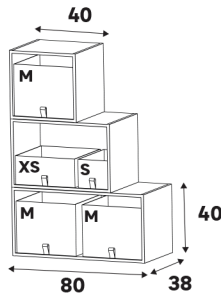

Combinaison de boîtes de rangement

Combinaison de paniers de rangement