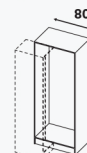

* BON À SAVOIR

Les structures métal peuvent être associées aux caissons standards de même dimensions.

* BON À SAVOIR

Les caissons sous pente peuvent être équipés de portes H.64 et H.102,4, ou de tiroirs P.54.

* BON À SAVOIR

Le caisson d'angle se monte en complément d'un caisson avec plinthe de même hauteur et de largeur 80cm.

*2 tablettes sont fournies avec les caissons d'angle de hauteur 204,8 et 230,4 cm. Vous pouvez le compléter avec les tablettes P.36 L.36,8 ou la barre de penderie largeur 36,8cm.