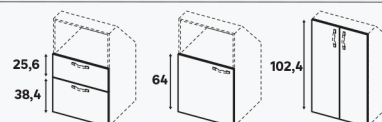

| 54 cm | | Caissons d'angle | | | |
|-----------------------|-------------|------------------|---------------|---------------|--|
| Dimensions (cm) | Coloris | Référence | Prix (€) | Dont éco-part | |
| ↕ ↔ ↗ 204,8* 40 54 | Blanc | 84600978 | 89.90 | 3.14 € | |
| ↕ ↔ ↗ 204,8* 40 54 | Effet chêne | 84600980 | 94.90 | 3.14 € | |
| ↕ ↔ ↗ 230,4* 40 54 | Blanc | 84600983 | 99.90 | 3.14 € | |
| ↕ ↔ ↗ 230,4* 40 54 | Effet chêne | 84600985 | 104.90 | 3.14 € | |

* BON À SAVOIR

Les caissons décoratifs peuvent être équipés de portes H.64 L.30 ou H.64 L.60

* BON À SAVOIR

Ce meuble TV est équipé d'une solution pratique pour le passage des câbles, avec une ouverture discrète permettant de les organiser efficacement et de les dissimuler.

* BON À SAVOIR

Le caisson d'angle se monte en complément d'un caisson avec plinthe de même hauteur et de largeur 80cm.

*2 tablettes sont fournies avec les caissons d'angle de hauteur 204,8 et 230,4 cm. Vous pouvez le compléter avec les tablettes P.36 L.36,8 ou la barre de penderie largeur 36,8cm.