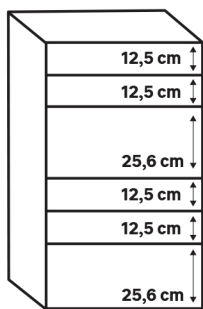

102,4 cm

BON À SAVOIR
Il n'est pas possible de mettre un tiroir de 12,5 cm en bas du caisson.