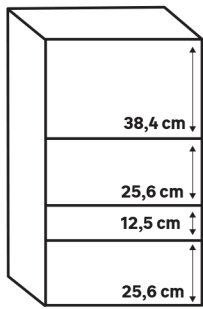

102,4 cm

BON À SAVOIR
Il n'est pas possible de mettre un tiroir de 12,5 cm en bas du caisson.