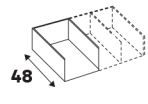

25 cm Pour caisson de profondeur 54cm

Dimensions (cm)	Coloris	Référence	Prix (€)	Dont éco-part
25 35,2 48	Blanc	84600862	26.90	0.26 €
25 55,2 48	Blanc	84600866	28.90	0.66 €
25 75,2 48	Blanc	84600869	30.90	0.66 €