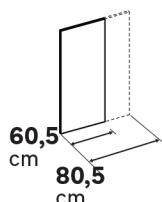

Portes coulissantes

1 hauteur

2 largeurs

3 coloris

- | | |
|------------------|--------|
| Riga blanc | Miroir |
| Riga décor chêne | |

* BON À SAVOIR

*Les portes coulissantes s'installent uniquement sur des caissons de 230,1 avec plinthes. Le choix de l'ajout de la plinthe se fait au moment du montage du caisson. La hauteur de la plinthe est de 13,6 cm.