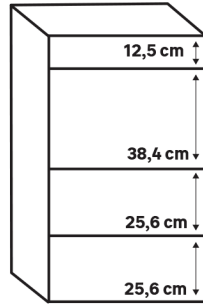

102,4 cm

BON À SAVOIR
Il n'est pas possible de mettre un tiroir de 12,5 cm en bas du caisson.