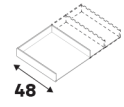

8 cm Pour caisson de profondeur 54cm

Dimensions (cm)	Coloris	Référence	Prix (€)	Dont éco-part
8 35,2 48	Blanc	84600826	20.90	0.26 €
8 55,2 48	Blanc	84600828	22.90	0.26 €
8 75,2 48	Blanc	84600830	24.90	0.26 €