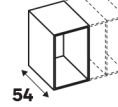

64 cm				
Dimensions (cm)	Coloris	Référence	Prix (€)	Dont éco-part
↑ 64 ↔ 40 ↘ 54	Blanc	84600902	39.90	1,50 €
↑ 64 ↔ 40 ↘ 54	Effet chêne	84600903	42.90	1,50 €
↑ 64 ↔ 60 ↘ 54	Blanc	84600906	42.90	1,50 €
↑ 64 ↔ 60 ↘ 54	Effet chêne	84600908	44.90	1,50 €
↑ 64 ↔ 80 ↘ 54	Blanc	84600915	44.90	1,50 €
↑ 64 ↔ 80 ↘ 54	Effet chêne	84600916	47.90	1,50 €