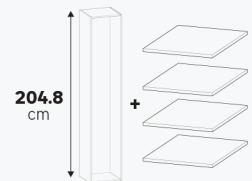

Étagères pour caissons de profondeur 28 cm

Lot de 2

Étagères standards

| Dimensions (cm) | Coloris | Référence | Prix (€) | Dont éco-part |
|-----------------|-------------|-----------|--------------|---------------|
| ↔ 36,8 ↘ 26 | Blanc | 84600847 | 9.90 | 0.26 € |
| | Effet chêne | 84600849 | 12.90 | 0.26 € |
| ↔ 56,8 ↘ 26 | Blanc | 84600854 | 14.90 | 0.26 € |
| | Effet chêne | 84600857 | 17.90 | 0.26 € |
| ↔ 76,8 ↘ 26 | Blanc | 84600863 | 17.90 | 0.26 € |
| | Effet chêne | 84600865 | 20.90 | 0.26 € |

Vendues à l'unité

Étagères en verre

| Dimensions (cm) | Matière | Référence | Prix (€) | Dont éco-part |
|-----------------|---------|-----------|--------------|---------------|
| ↔ 36,8 ↘ 26 | Verre | 84600808 | 14.90 | 0.20 € |
| ↔ 56,8 ↘ 26 | Verre | 84600809 | 17.90 | 0.35 € |
| ↔ 76,8 ↘ 26 | Verre | 84600810 | 18.90 | 0.70 € |

BON À SAVOIR

Tablettes fournies avec les caissons de profondeur 28 cm

Accessoires adaptés au caisson de profondeur 28 cm

Barre de renfort*

| Dimensions (cm) | Coloris | Référence | Prix (€) | Dont éco-part |
|-----------------|---------|-----------|-------------|---------------|
| ↑↓ 2 ↔ 74,5 ↘ 2 | Noir | 84990242 | 5.99 | 0.04 € |