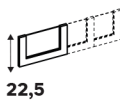

Façades pour tiroirs intérieurs exclusivement

22,5 cm Pour structure de tiroir hauteur 15cm

Dimensions (cm)	Coloris	Référence	Prix (€)	Dont éco-part
22,5 33,8	Blanc vitré	84601010	14.90	0.07 €
22,5 53,8	Blanc vitré	84601002	17.90	0.14 €
22,5 73,8	Blanc vitré	84601009	19.90	0.14 €