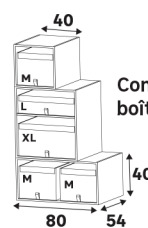

Accessoires adaptés au caisson de profondeur 54 et 50* cm

Paniers de rangement

| Dimensions (cm) | Coloris | Référence | Prix (€) | Dont éco-part |
|-----------------|---------------------|-----------|-------------|---------------|
| ↑ 16 ↔ 18 ↘ 50 | Blanc | 84993681 | 6.99 | 0,06 € |
| ↑ 16 ↔ 18 ↘ 50 | Gris chiné | 84993683 | 7.99 | 0,05 € |
| ↑ 16 ↔ 18 ↘ 50 | Feuilles terracotta | 86449189 | 7.99 | 0,05 € |
| ↑ 16 ↔ 18 ↘ 50 | Quadrillé bleu | 86449190 | 7.99 | 0,05 € |
| ↑ 16 ↔ 36 ↘ 50 | Blanc | 84993685 | 7.99 | 0,16 € |
| ↑ 16 ↔ 36 ↘ 50 | Gris chiné | 84993687 | 9.99 | 0,13 € |
| ↑ 16 ↔ 36 ↘ 50 | Feuilles terracotta | 86449191 | 9.99 | 0,13 € |
| ↑ 16 ↔ 36 ↘ 50 | Quadrillé bleu | 86449192 | 9.99 | 0,13 € |

Boîtes de rangement

| Dimensions (cm) | Coloris | Référence | Prix (€) | Dont éco-part |
|-----------------|---------|-----------|--------------|---------------|
| ↑ 29 ↔ 36 ↘ 50 | Blanc | 84993671 | 15.90 | 0,12 € |
| ↑ 29 ↔ 36 ↘ 50 | Gris | 84993672 | 16.90 | 0,20 € |
| ↑ 16 ↔ 56 ↘ 50 | Blanc | 84993674 | 16.90 | 0,16 € |
| ↑ 29 ↔ 56 ↘ 50 | Gris | 84993680 | 20.90 | 0,22 € |

* BON À SAVOIR

*Tous les accessoires de profondeur 54cm sont compatibles avec les caissons de profondeur 50cm. (Caissons niche)

Combinaison de paniers de rangement

Combinaison de boîtes de rangement

Porte pantalons coulissants