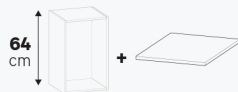

Étagères pour caissons de profondeur 28 cm

Lot de 2

Étagères standards

| Dimensions (cm) | Coloris | Référence | Prix (€) | Dont éco-part |
|-----------------|-------------|-----------|--------------|---------------|
| ↔ 36,8 ↘ 26 | Blanc | 84600847 | 9.90 | 0.26 € |
| | Effet chêne | 84600849 | 12.90 | 0.26 € |
| ↔ 56,8 ↘ 26 | Blanc | 84600854 | 14.90 | 0.26 € |
| | Effet chêne | 84600857 | 17.90 | 0.26 € |
| ↔ 76,8 ↘ 26 | Blanc | 84600863 | 17.90 | 0.26 € |
| | Effet chêne | 84600865 | 20.90 | 0.26 € |

Vendues à l'unité

Étagères en verre

| Dimensions (cm) | Matière | Référence | Prix (€) | Dont éco-part |
|-----------------|---------|-----------|--------------|---------------|
| ↔ 36,8 ↘ 26 | Verre | 84600808 | 14.90 | 0.20 € |
| ↔ 56,8 ↘ 26 | Verre | 84600809 | 17.90 | 0.35 € |
| ↔ 76,8 ↘ 26 | Verre | 84600810 | 18.90 | 0.70 € |

BON À SAVOIR

Tablettes fournies avec les caissons de profondeur 28 cm

Accessoires adaptés au caisson de profondeur 28 cm

Barre de renfort*

| Dimensions (cm) | Coloris | Référence | Prix (€) | Dont éco-part |
|-----------------|---------|-----------|-------------|---------------|
| ↑↓ 2 ↔ 74,5 ↘ 2 | Noir | 84990242 | 5.99 | 0.04 € |