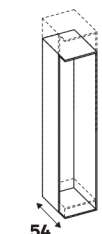

54 cm		Caissons d'angle			
Dimensions (cm)	Coloris	Référence	Prix (€)	Dont éco-part	
↕ ↔ ↗ 204,8* 40 54	Blanc	84600978	89.90	3.14 €	
↕ ↔ ↗ 204,8* 40 54	Effet chêne	84600980	94.90	3.14 €	
↕ ↔ ↗ 230,4* 40 54	Blanc	84600983	99.90	3.14 €	
↕ ↔ ↗ 230,4* 40 54	Effet chêne	84600985	104.90	3.14 €