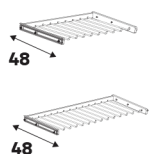

* BON À SAVOIR

*Tous les accessoires de profondeur 54cm sont compatibles avec les caissons de profondeur 50cm. (Caissons niche)

Combinaison de paniers de rangement

Combinaison de boîtes de rangement

Porte pantalons coulissants