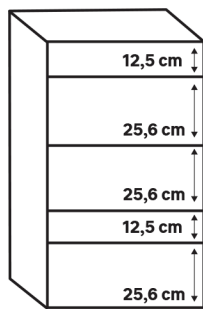

102,4 cm

BON À SAVOIR
Il n'est pas possible de mettre un tiroir de 12,5 cm en bas du caisson.