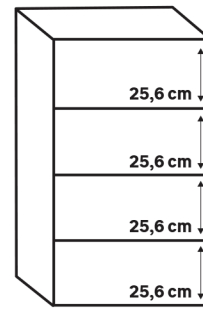

102,4 cm

BON À SAVOIR
Il n'est pas possible de mettre un tiroir de 12,5 cm en bas du caisson.