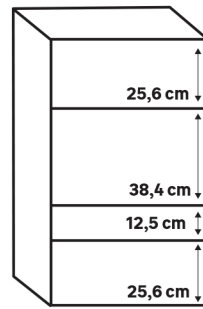

102,4 cm

BON À SAVOIR
Il n'est pas possible de mettre un tiroir de 12,5 cm en bas du caisson.