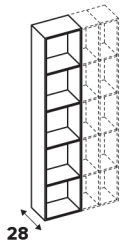

↑↓ 204,8 cm

Dimensions (cm)	Coloris	Référence	Prix (€)	Dont éco-part
↑↓ 204,8 ↔ 40 ↘ 28	Blanc	84600968	44.90	2.20 €
	Effet chêne	84600929	49.90	2.20 €
↑↓ 204,8 ↔ 60 ↘ 28	Blanc	84600934	54.90	2.20 €
	Effet chêne	84600936	64.90	2.20 €
↑↓ 204,8 ↔ 80 ↘ 28	Blanc	84600939	59.90	3.14 €
	Effet chêne	84600941	69.90	3.14 €

Étagères pour caissons de profondeur 28 cm

Lot de 2

Étagères standards

Dimensions (cm)	Coloris	Référence	Prix (€)	Dont éco-part
↔ 36,8 ↘ 26	Blanc	84600847	9.90	0.26 €
	Effet chêne	84600849	12.90	0.26 €
↔ 56,8 ↘ 26	Blanc	84600854	14.90	0.26 €
	Effet chêne	84600857	17.90	0.26 €
↔ 76,8 ↘ 26	Blanc	84600863	17.90	0.26 €
	Effet chêne	84600865	20.90	0.26 €

Vendues à l'unité

Étagères en verre

Dimensions (cm)	Matière	Référence	Prix (€)	Dont éco-part
↔ 36,8 ↘ 26	Verre	84600808	14.90	0.20 €
↔ 56,8 ↘ 26	Verre	84600809	17.90	0.35 €
↔ 76,8 ↘ 26	Verre	84600810	18.90	0.70 €