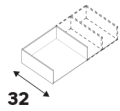

15 cm Pour caisson de profondeur 38cm

| Dimensions (cm) | Coloris | Référence | Prix (€) | Dont éco-part |
|-----------------|---------|-----------|--------------|---------------|
| 15 33,4 32 | Blanc | 84600833 | 20.90 | 0.26 € |
| 15 53,4 32 | Blanc | 84600835 | 22.90 | 0.26 € |
| 15 73,4 32 | Blanc | 84600839 | 25.90 | 0.26 € |