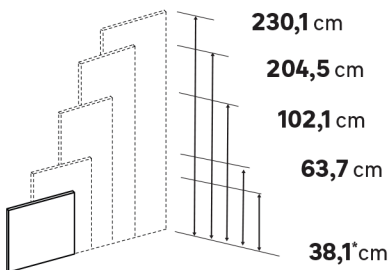

Portes battantes

5 hauteurs

3 largeurs

15 coloris

Riga blanc	Newport blanc
Riga décor chêne	Murano blanc
Sevilla blanc brillant	Murano effet chêne
Vienne noir	Bali blanc
Vienne gris vert	Bali céladon
Vienne lin	Bali cannage blanc
Delhi bleu marine	Bali cannage céladon
Delhi terracotta	

* BON À SAVOIR

*Les portes de hauteur 38,1, 204,5 et 230,1 n'existent pas en coloris Murano blanc et Murano effet chêne.

**Les portes de largeur 29,7cm sont vendues en lot de 2. Elles existent uniquement en coloris Riga blanc et Riga décor chêne.

Portes coulissantes

1 hauteur

2 largeurs

3 coloris

Riga blanc	Miroir
Riga décor chêne	

* BON À SAVOIR

*Les portes coulissantes s'installent uniquement sur des caissons de 230,1 avec plinthes. Le choix de l'ajout de la plinthe se fait au moment du montage du caisson. La hauteur de la plinthe est de 13,6 cm.