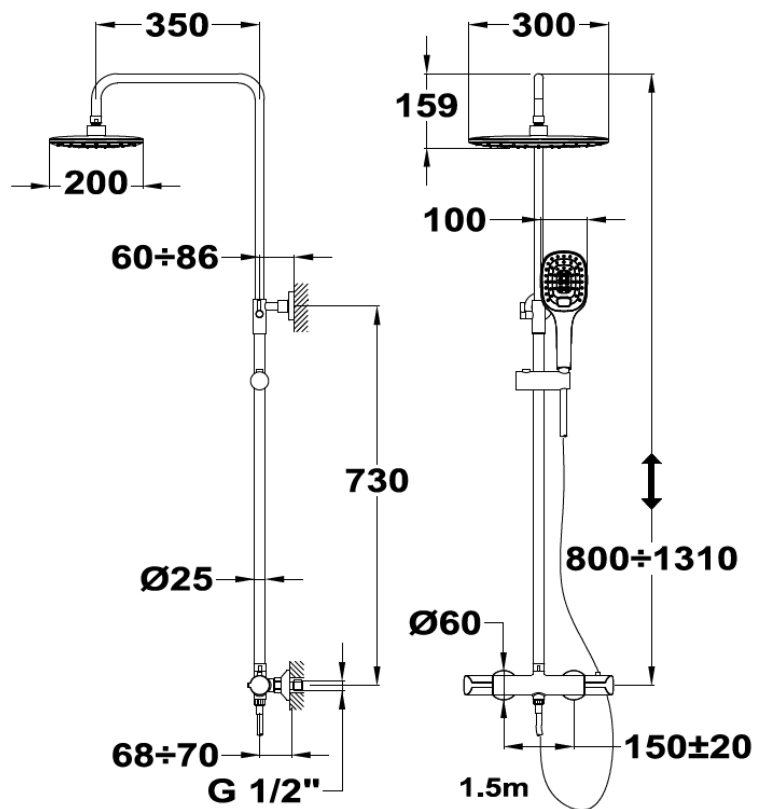

# INCA PRO

CONJUNTO DE DUCHA CON TERMOSTATO

Ref. 2723802A0

EAN: 8413509283119

## INFORMACIÓN LOGÍSTICA (ORIENTATIVA)

	Unidades caja	Unidades pallet	Peso Individual (kgs)	Peso Caja (kgs)	Peso Pallet (kgs)
Ref 2723802A0	2	24	4,11	9,045	242,08

## Características

- Completo sistema de hidroterapia con grifo termostático
- Tecnología Safe touch que proporciona una sensación más fría al tocar el cuerpo de grifo
- Todos nuestros grifos cromados y pintados pasan la prueba de niebla salina 200h según los criterios marcados por EN 248
- Inversor integrado en el cuerpo del termostato
- Barra telescópica ajustable:
  - Altura min. 800 mm
  - Altura máx. 1.310 mm
- Estética ducha de cabeza de 30X20 cm con sistema anti-calcáreo y orientable
- Ducha de mano de 3 funciones y sistema anti-calcáreo. Cómodo botón que, con un simple click, le permite pasar de un chorro a otro
- Flexo de ducha metálico de 1,5 m de alta resistencia
- Soporte deslizante
- Filtros colectores de impurezas
- Válvulas antirretorno