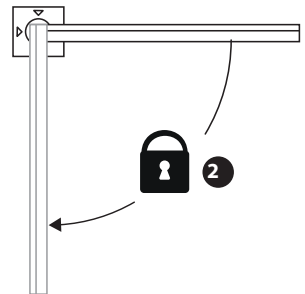

- FR** Lors de l'ouverture de la purge, une éclaboussure rapide et soudaine peut survenir
- ES** Al abrir la purga, puede ocurrir una salpicadura rápida y repentina.
- PT** Ao abrir a purga, pode ocorrer um respingo rápido e súbito.
- IT** All'apertura dello spurgo, può verificarsi uno schizzo rapido e improvviso.
- EL** Κατά το άνοιγμα της εξαέρωσης, μπορεί να συμβεί ένας γρήγορος και ξαφνικός πιτσιλισμός.
- PL** Podczas otwierania odpowietrznika może wystąpić szybki i nagły rozprysk.
- UA** Під час відкриття продувки може статися швидкий і раптовий сплеск.
- RO** La deschiderea purjării, poate apărea o stropire rapidă și bruscă.
- EN** When opening the purge, a quick and sudden splash may occur.