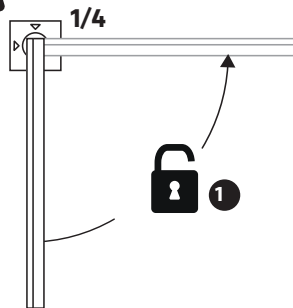

1

2

3

- **FR** Lors de l'ouverture de la purge, une éclaboussure rapide et soudaine peut survenir
- **ES** Al abrir la purga, puede ocurrir una salpicadura rápida y repentina.
- **PT** Ao abrir a purga, pode ocorrer um respingo rápido e súbito.
- **IT** All'apertura dello spurgo, può verificarsi uno schizzo rapido e improvviso.
- **EL** Κατά το άνοιγμα της εξαέρωσης, μπορεί να συμβεί ένας γρήγορος και ξαφνικός πιτσιλισμός.
- **PL** Podczas otwierania odpowietrznika może wystąpić szybki i nagły rozprysk.
- **UA** Під час відкриття продувки може статися швидкий і раптовий сплеск.
- **RO** La deschiderea purjării, poate apărea o stropire rapidă și bruscă.
- **EN** When opening the purge, a quick and sudden splash may occur.