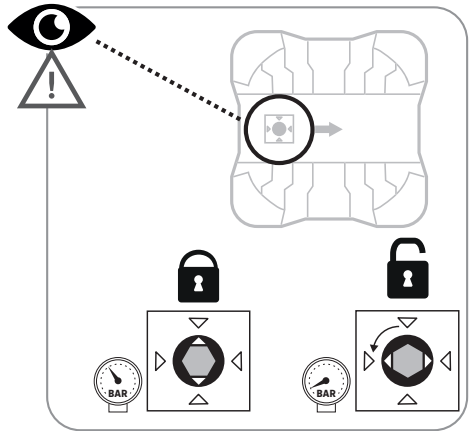

1

2

3

- **FR** Lors de l'ouverture de la purge, une éclaboussure rapide et soudaine peut survenir
- **ES** Al abrir la purga, puede ocurrir una salpicadura rápida y repentina.
- **PT** Ao abrir a purga, pode ocorrer um respingo rápido e súbito.
- **IT** All'apertura dello spurgo, può verificarsi uno schizzo rapido e improvviso.
- **EL** Κατά το άνοιγμα της εξαέρωσης, μπορεί να συμβεί ένας γρήγορος και ξαφνικός πιτσιλισμός.
- **PL** Podczas otwierania odpowietrznika może wystąpić szybki i nagły rozprysk.
- **UA** Під час відкриття продувки може статися швидкий і раптовий сплеск.
- **RO** La deschiderea purjării, poate apărea o stropire rapidă și bruscă.
- **EN** When opening the purge, a quick and sudden splash may occur.