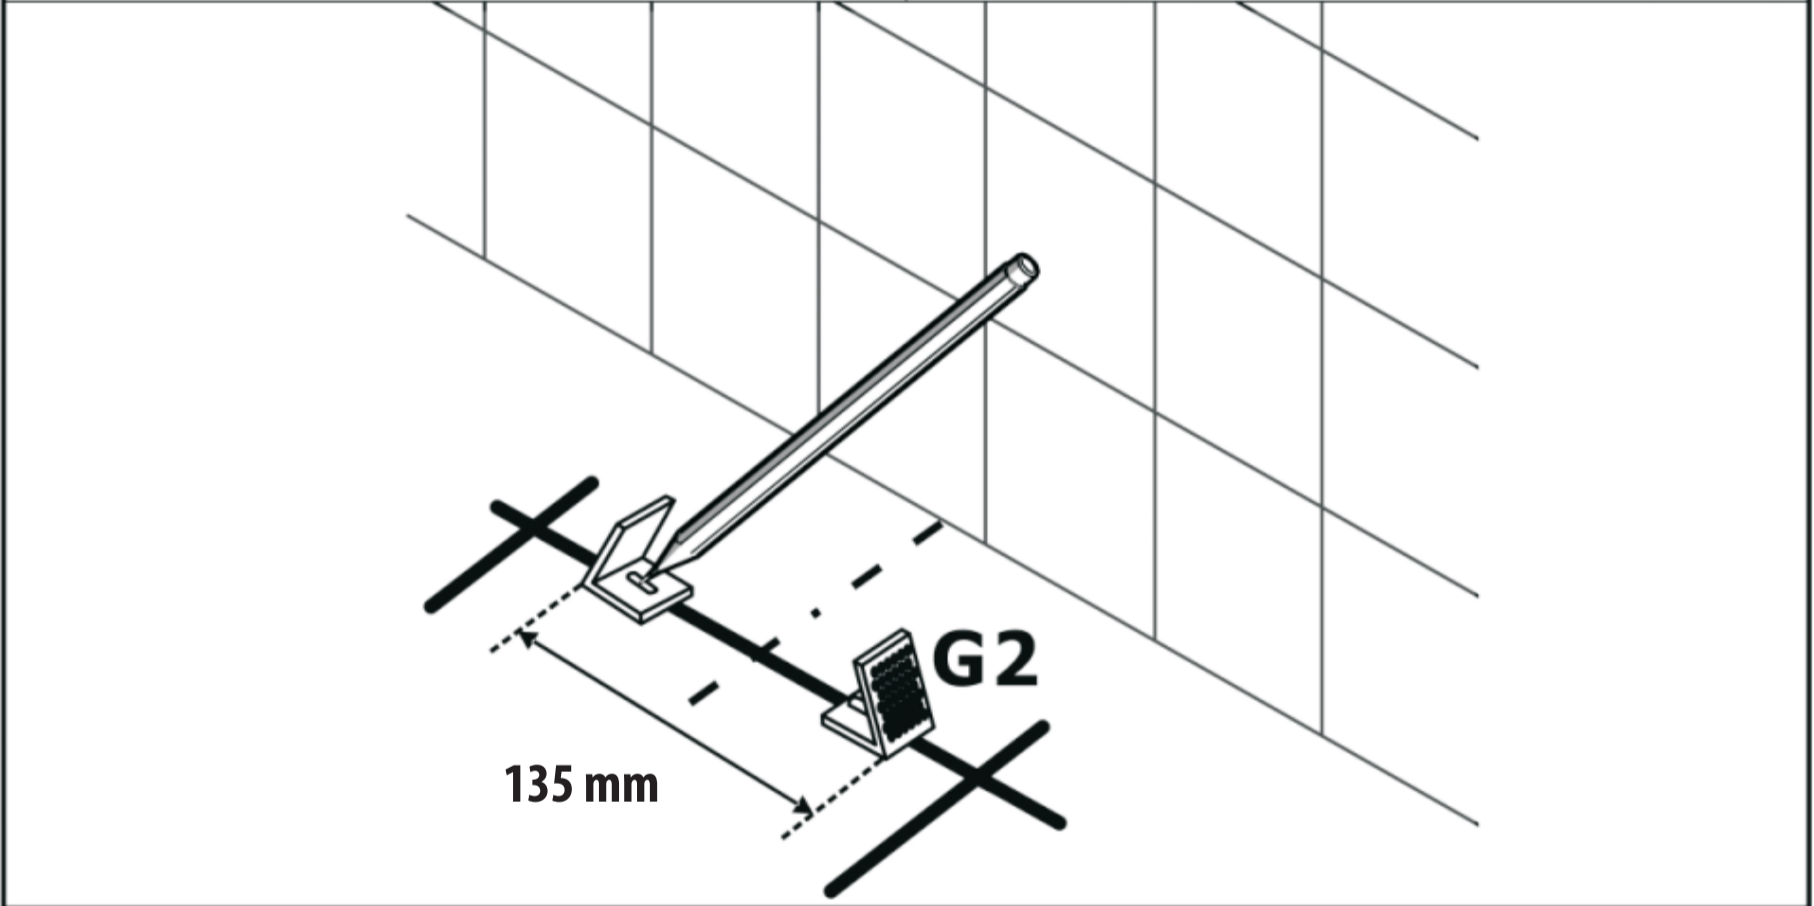

TEKA

STROHM

SMASH

TORNADO BTW TOILET

700600200

GUIA DE INSTALACIÓN / INSTALLATION GUIDE
GUIA DE INSTALAÇÃO / GUIDE D'INSTALLATION

STROHM