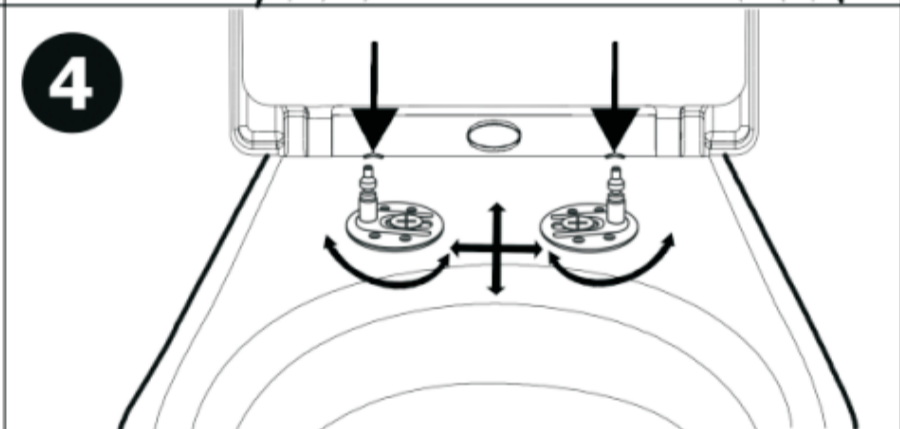

TEKA

STROHM

SMASH

TORNADO BTW TOILET

700600200

GUIA DE INSTALACIÓN / INSTALLATION GUIDE
GUIA DE INSTALAÇÃO / GUIDE D'INSTALLATION

STROHM