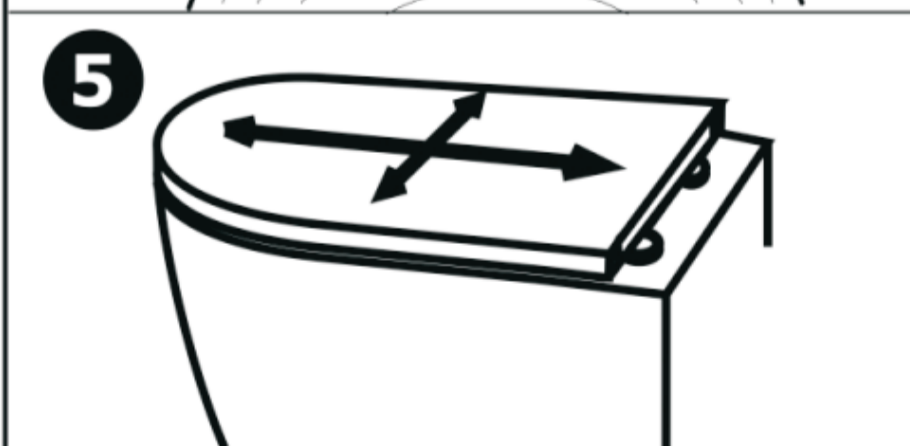

TEKA

STROHM

SMASH

TORNADO BTW TOILET

700600200

GUIA DE INSTALACIÓN / INSTALLATION GUIDE
GUIA DE INSTALAÇÃO / GUIDE D'INSTALLATION

STROHM