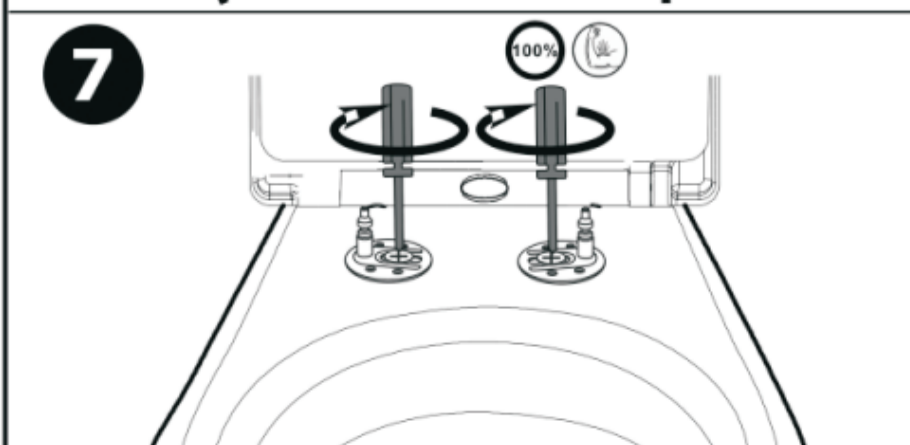

TEKA

STROHM

SMASH

TORNADO BTW TOILET

700600200

GUIA DE INSTALACIÓN / INSTALLATION GUIDE
GUIA DE INSTALAÇÃO / GUIDE D'INSTALLATION

STROHM