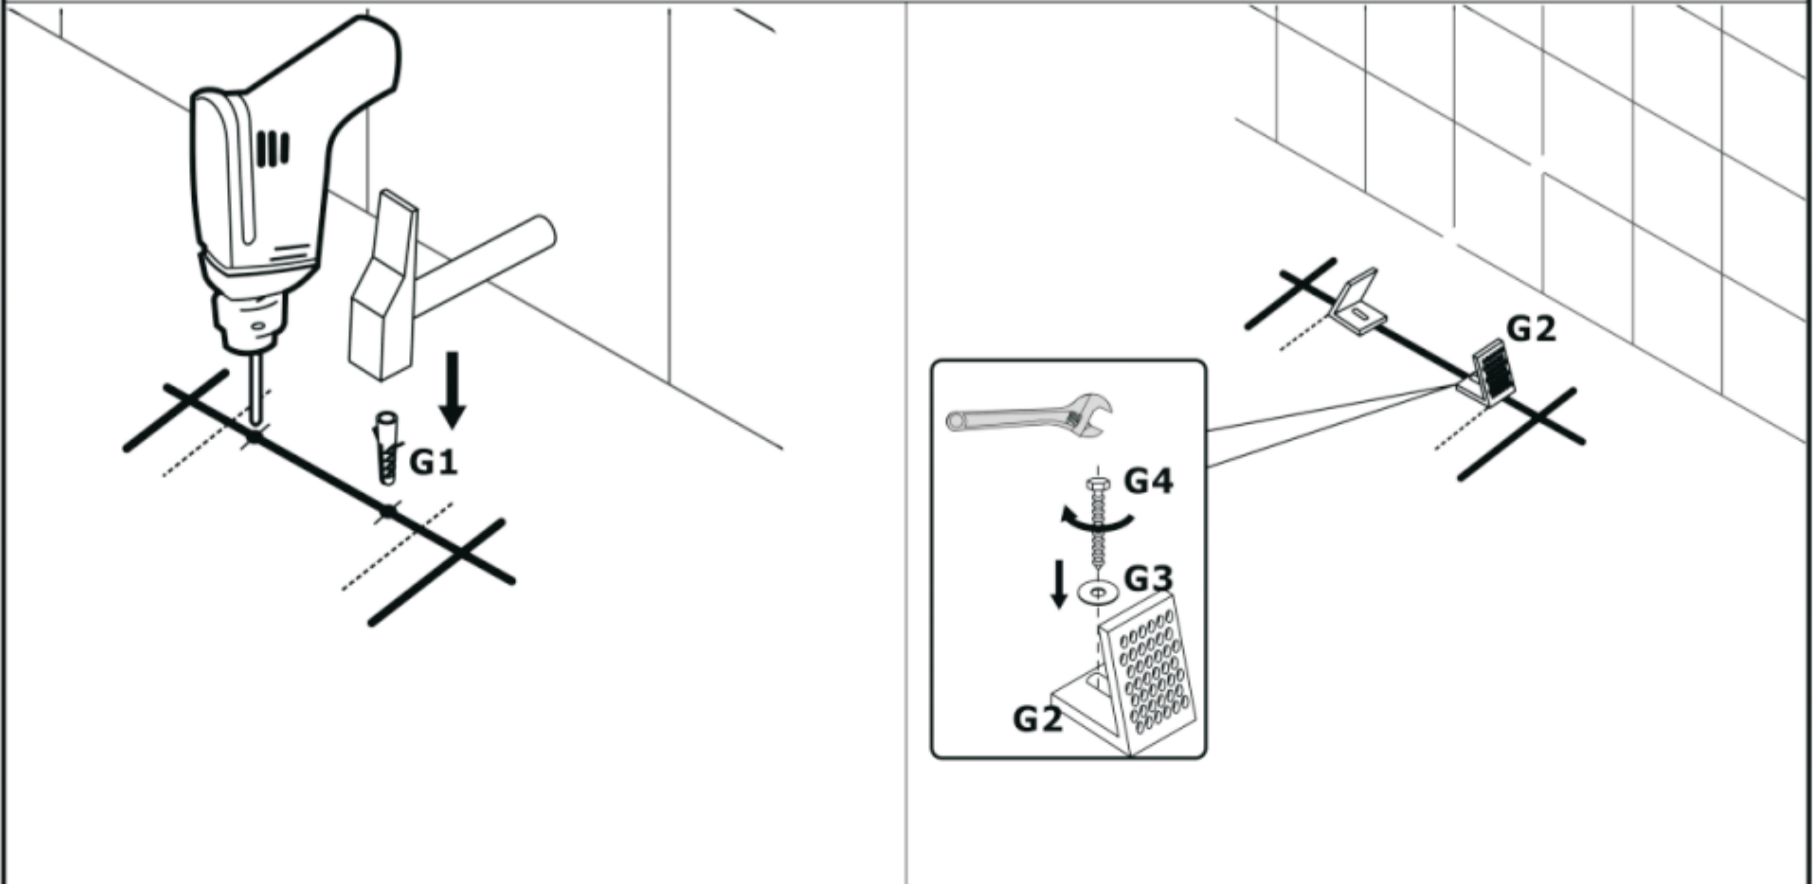

TEKA

STROHM

SMASH

TORNADO BTW TOILET

700600200

GUIA DE INSTALACIÓN / INSTALLATION GUIDE
GUIA DE INSTALAÇÃO / GUIDE D'INSTALLATION

STROHM