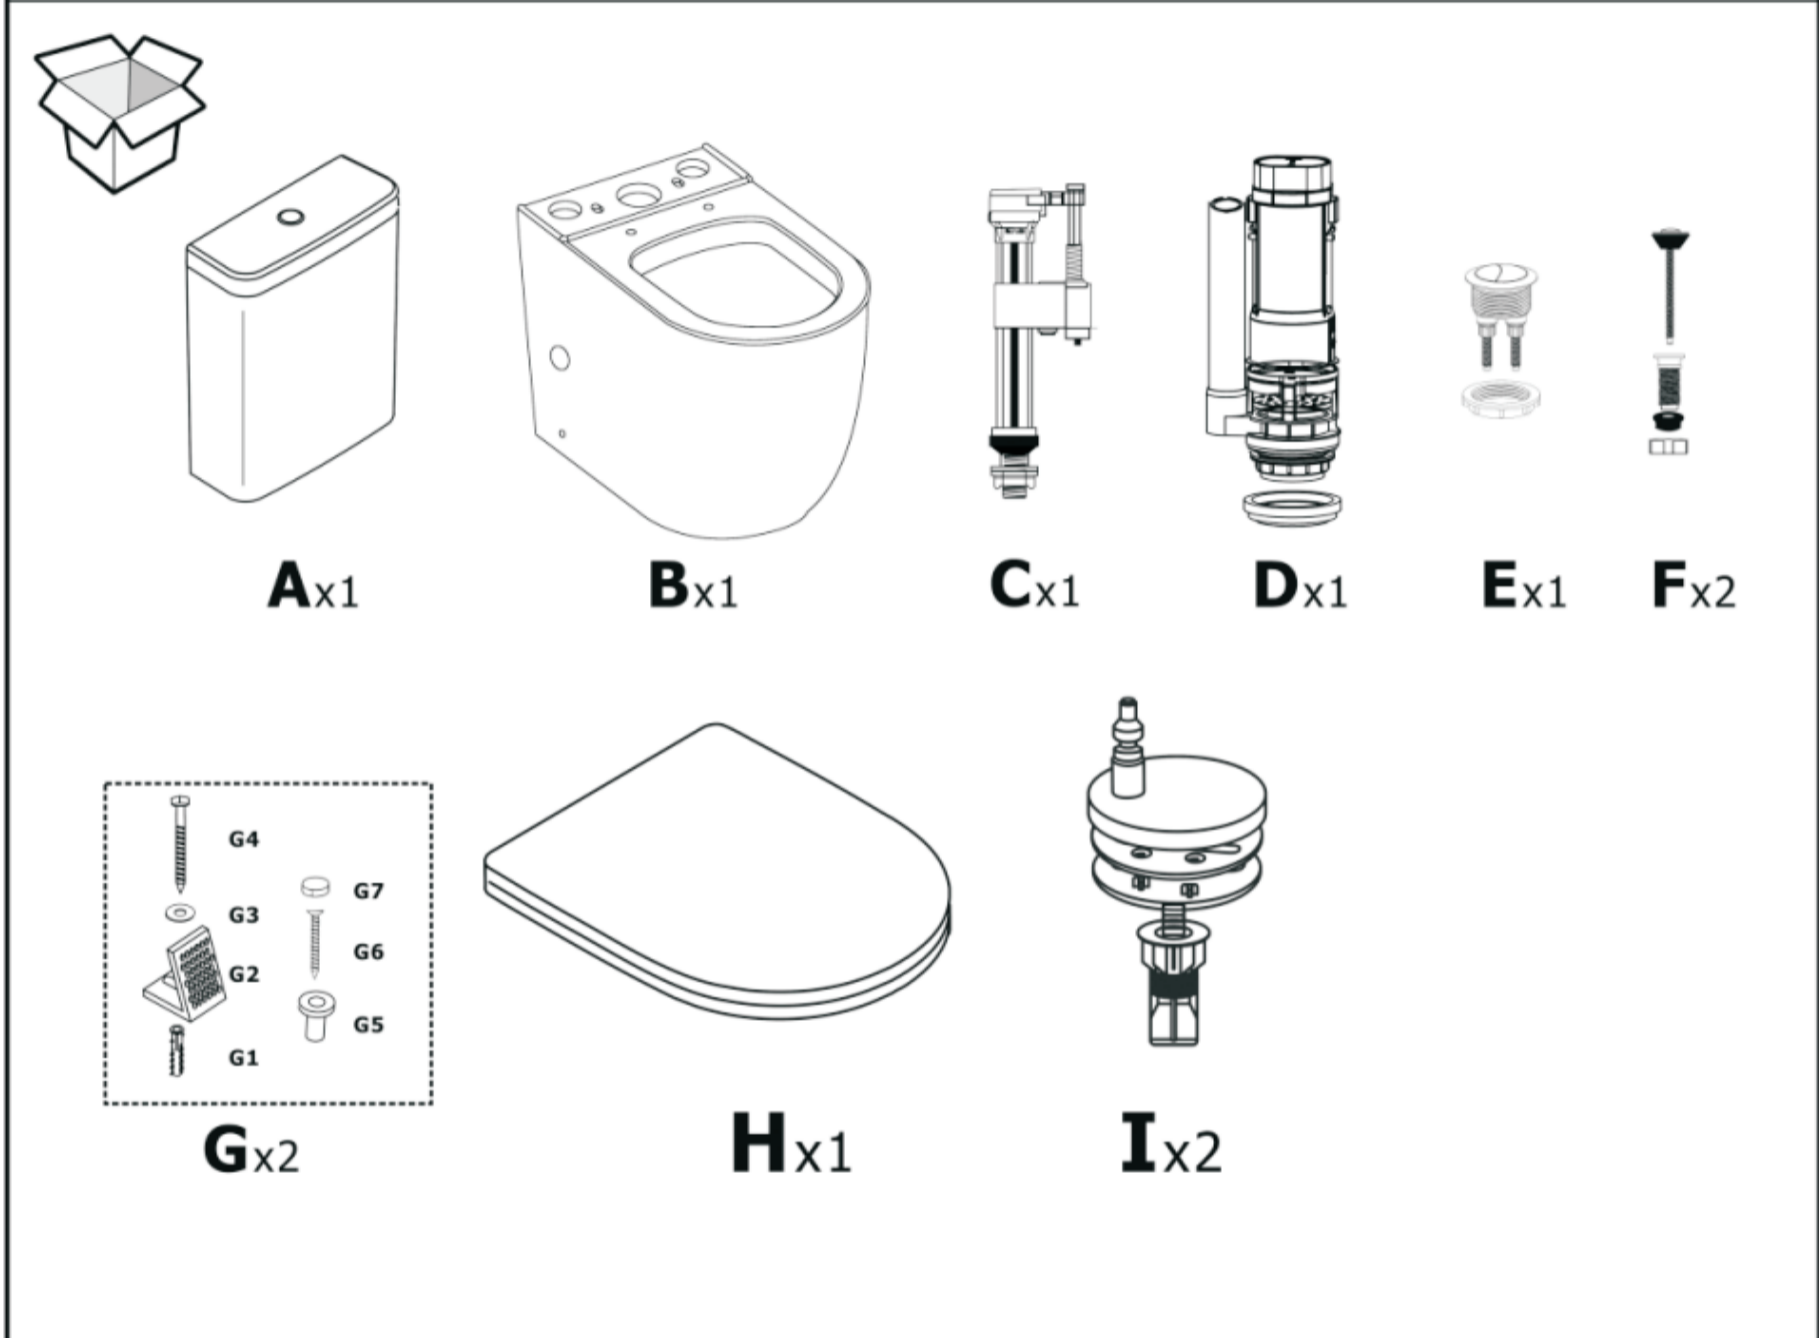

TEKA

STROHM

SMASH

TORNADO BTW TOILET

700600200

GUIA DE INSTALACIÓN / INSTALLATION GUIDE
GUIA DE INSTALAÇÃO / GUIDE D'INSTALLATION

STROHM