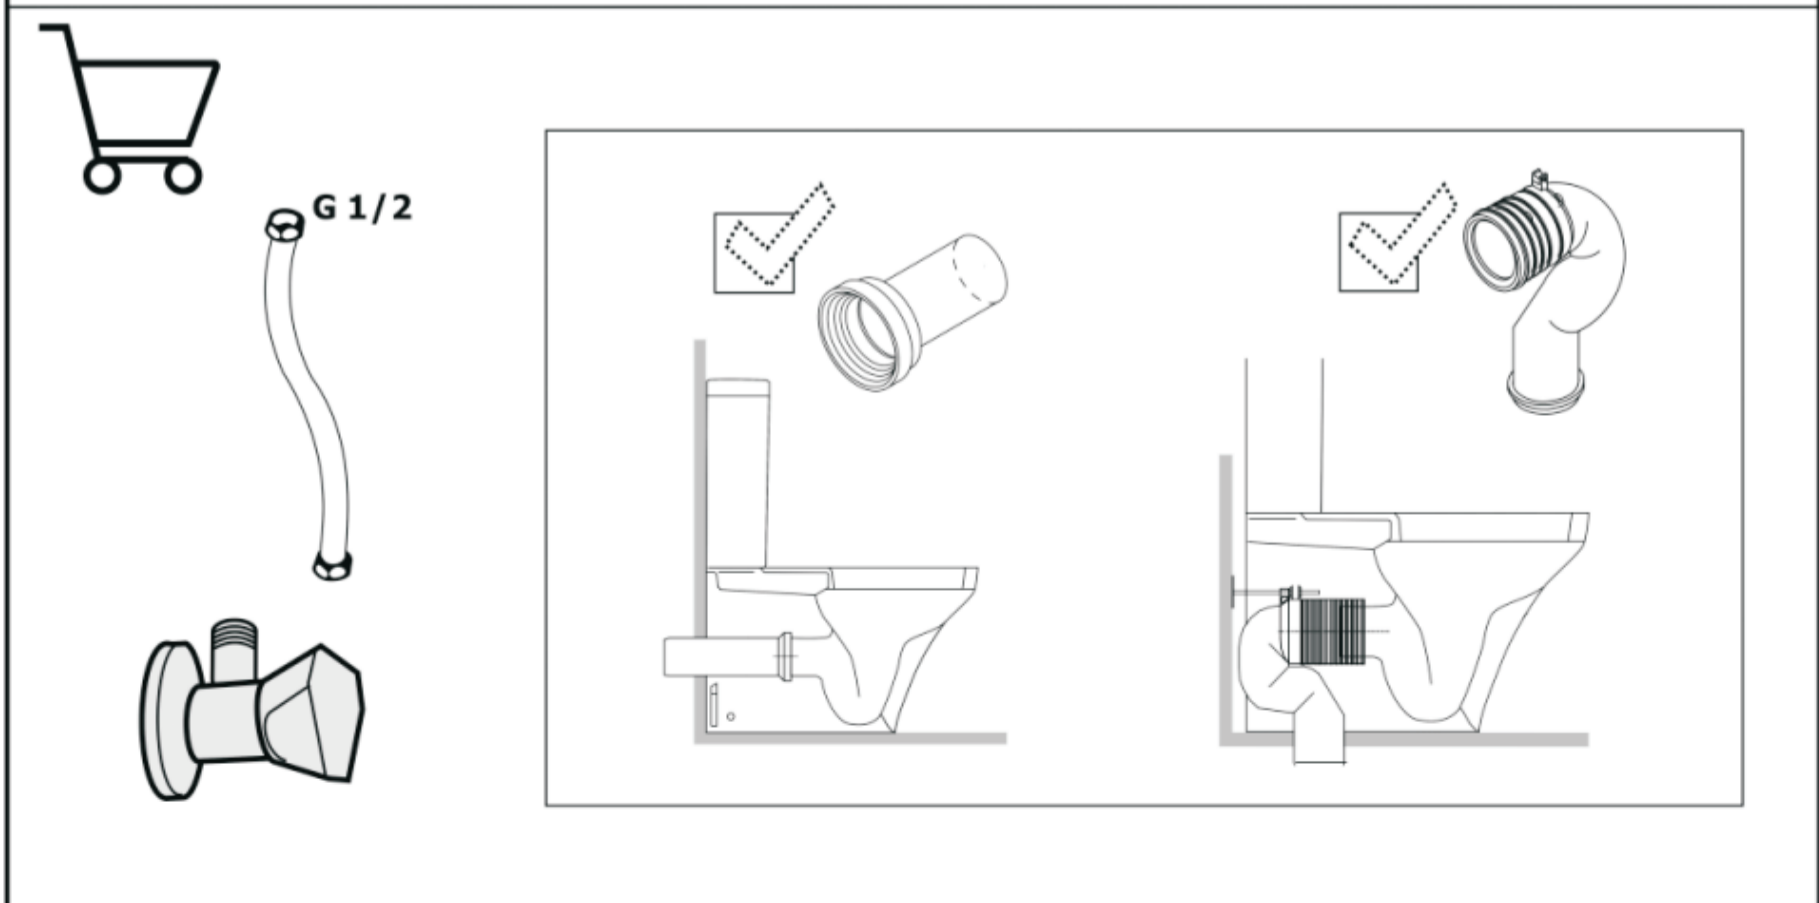

TEKA

STROHM

SMASH

TORNADO BTW TOILET

700600200

GUIA DE INSTALACIÓN / INSTALLATION GUIDE
GUIA DE INSTALAÇÃO / GUIDE D'INSTALLATION

STROHM