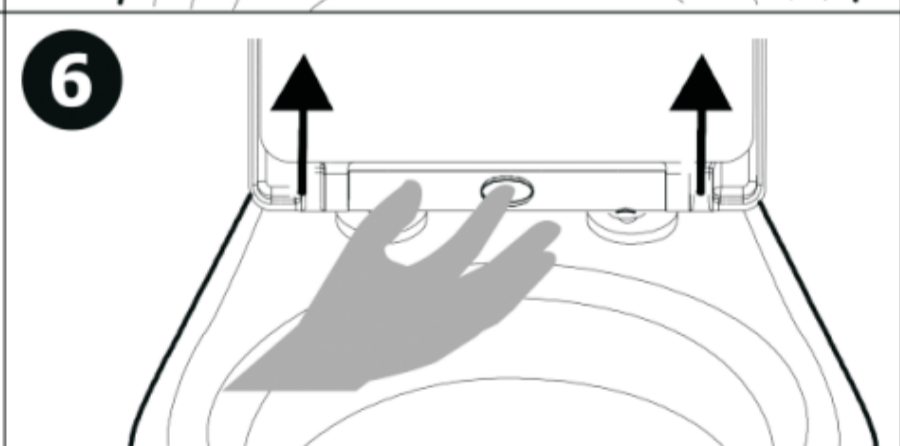

TEKA

STROHM

SMASH

TORNADO BTW TOILET

700600200

GUIA DE INSTALACIÓN / INSTALLATION GUIDE
GUIA DE INSTALAÇÃO / GUIDE D'INSTALLATION

STROHM