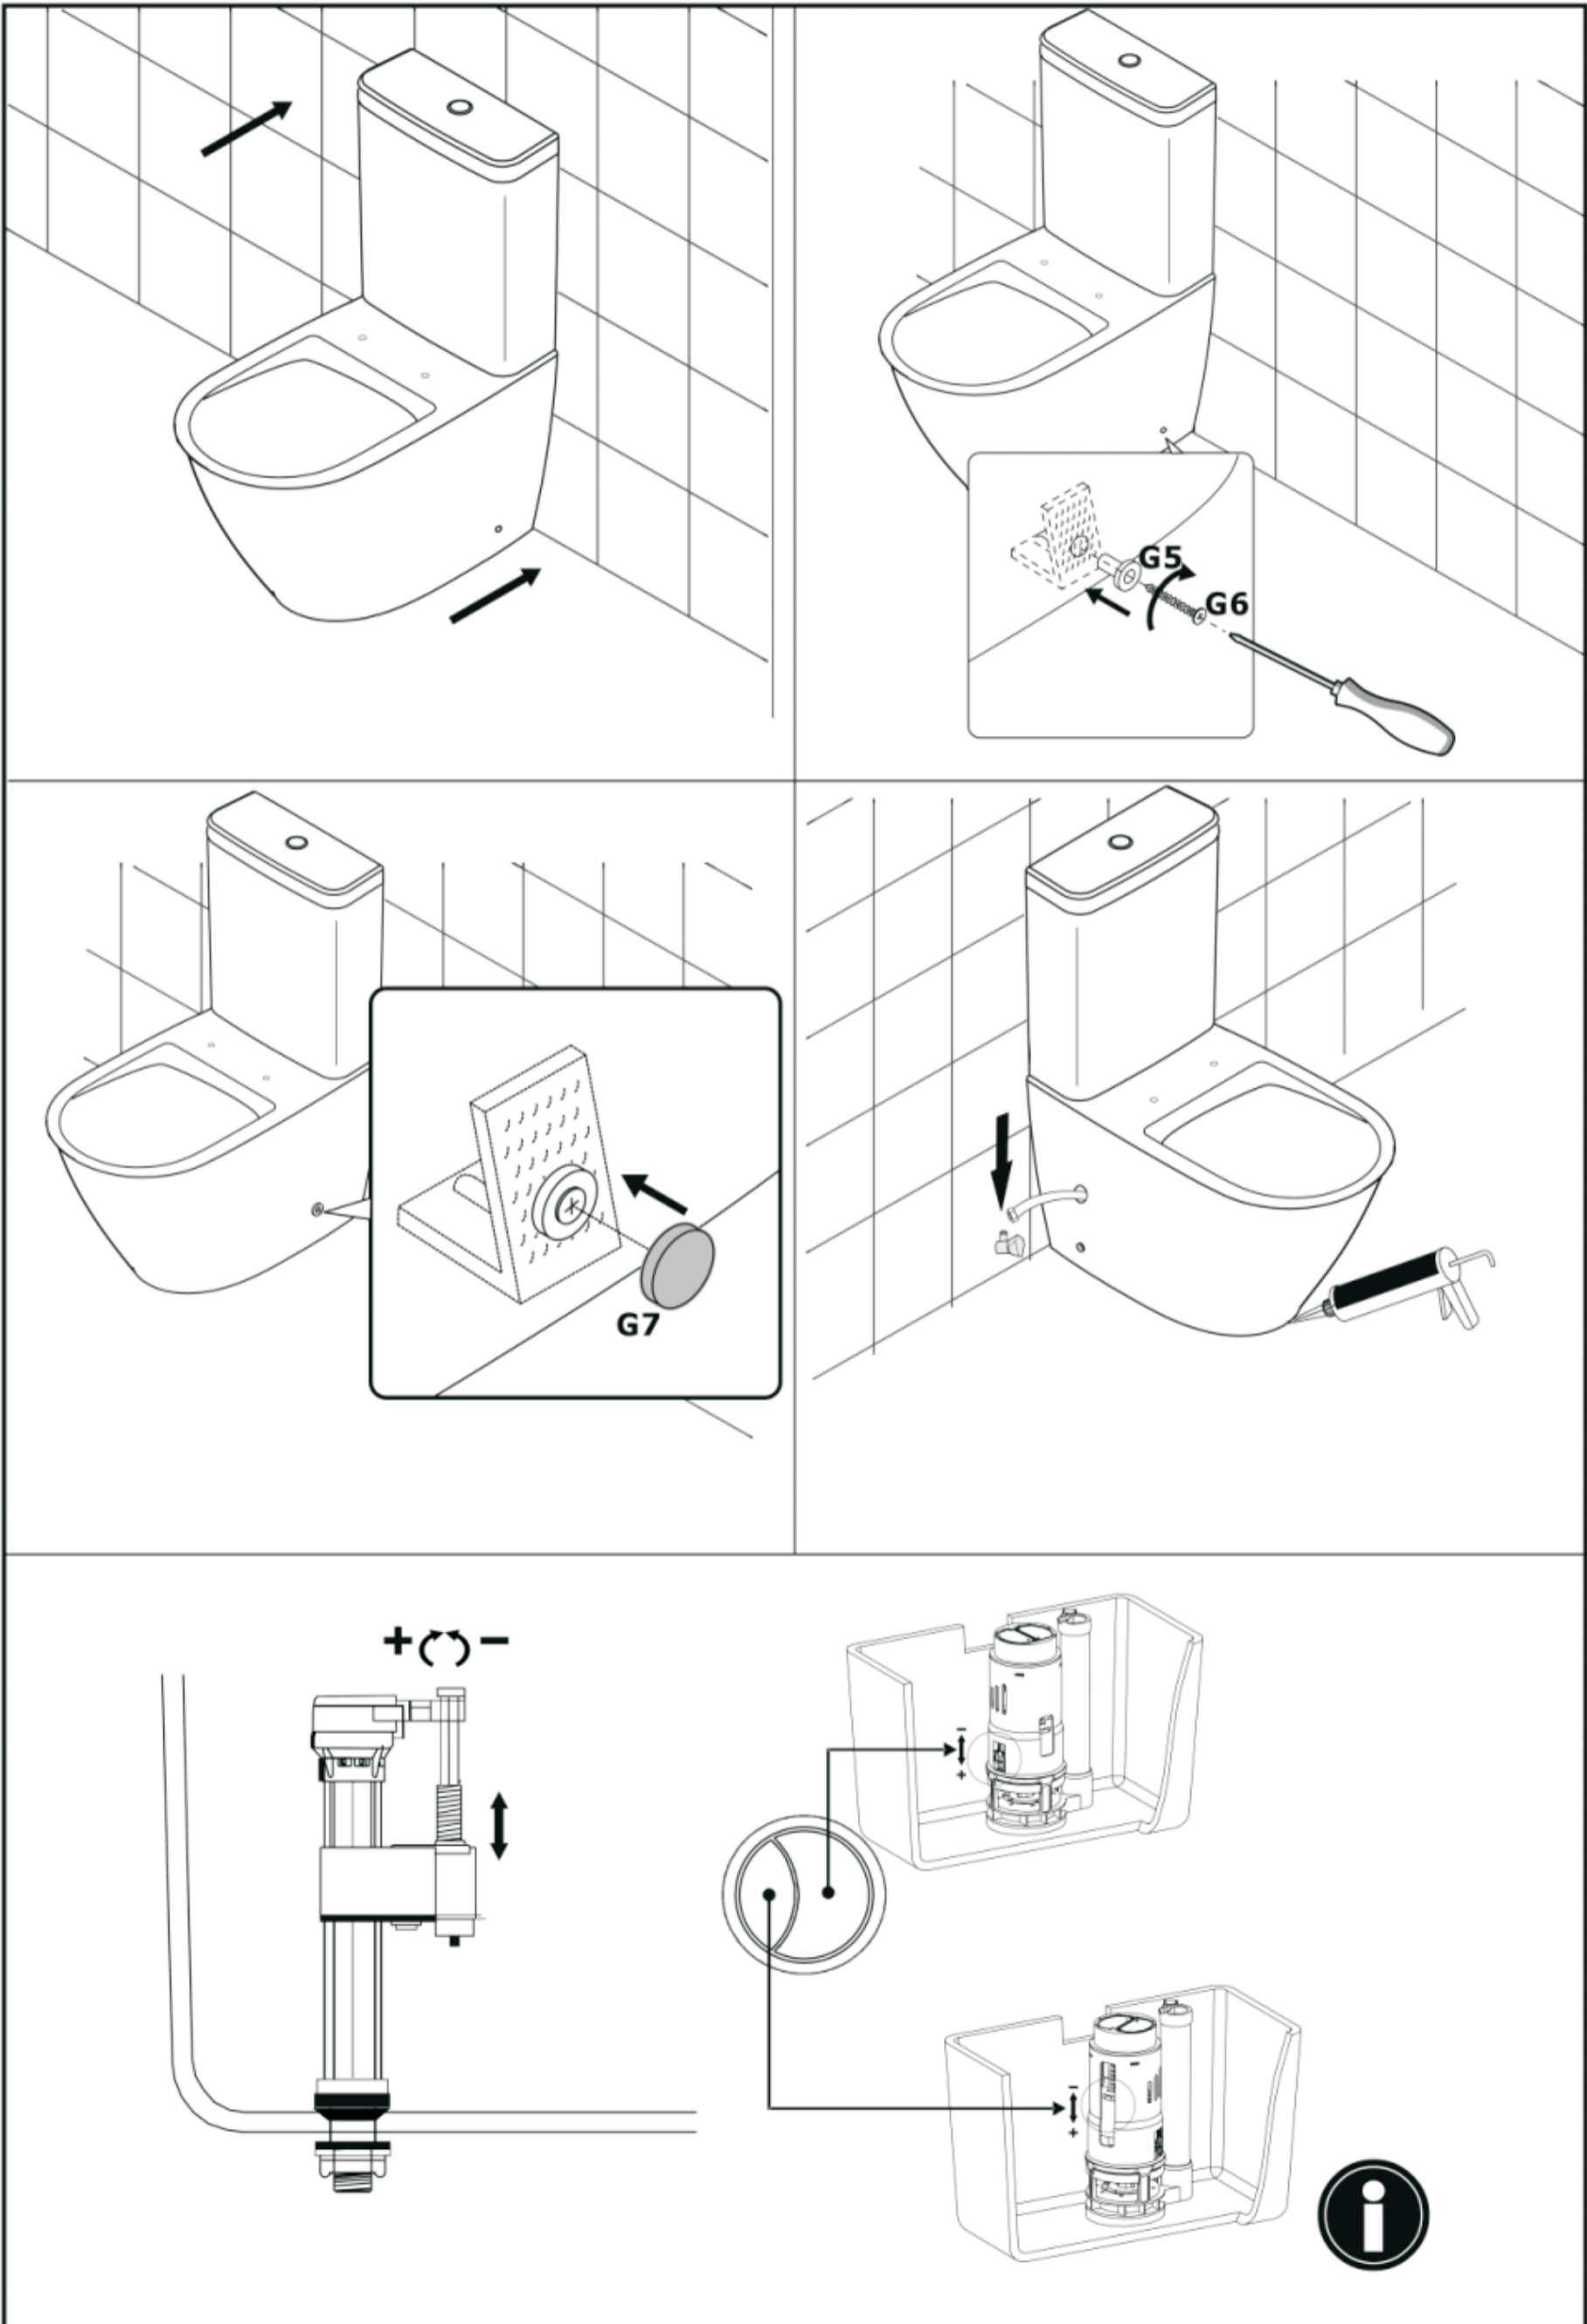

TEKA

STROHM

SMASH

TORNADO BTW TOILET

700600200

GUIA DE INSTALACIÓN / INSTALLATION GUIDE
GUIA DE INSTALAÇÃO / GUIDE D'INSTALLATION

STROHM