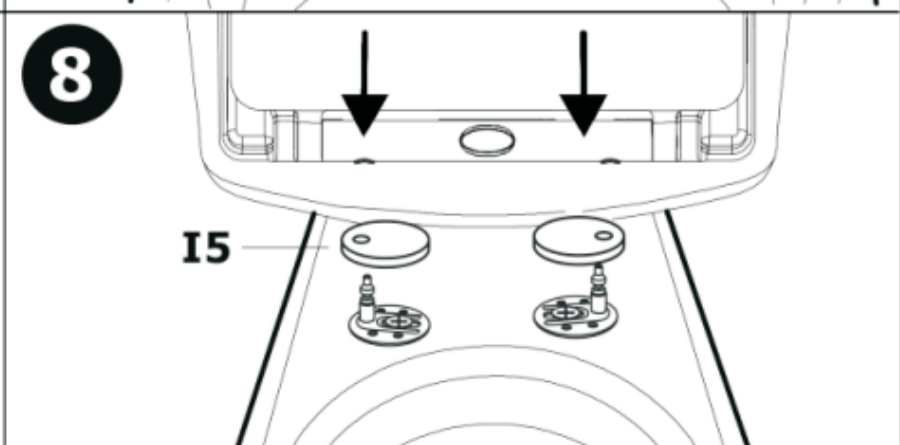

TEKA

STROHM

SMASH

TORNADO BTW TOILET

700600200

GUIA DE INSTALACIÓN / INSTALLATION GUIDE
GUIA DE INSTALAÇÃO / GUIDE D'INSTALLATION

STROHM