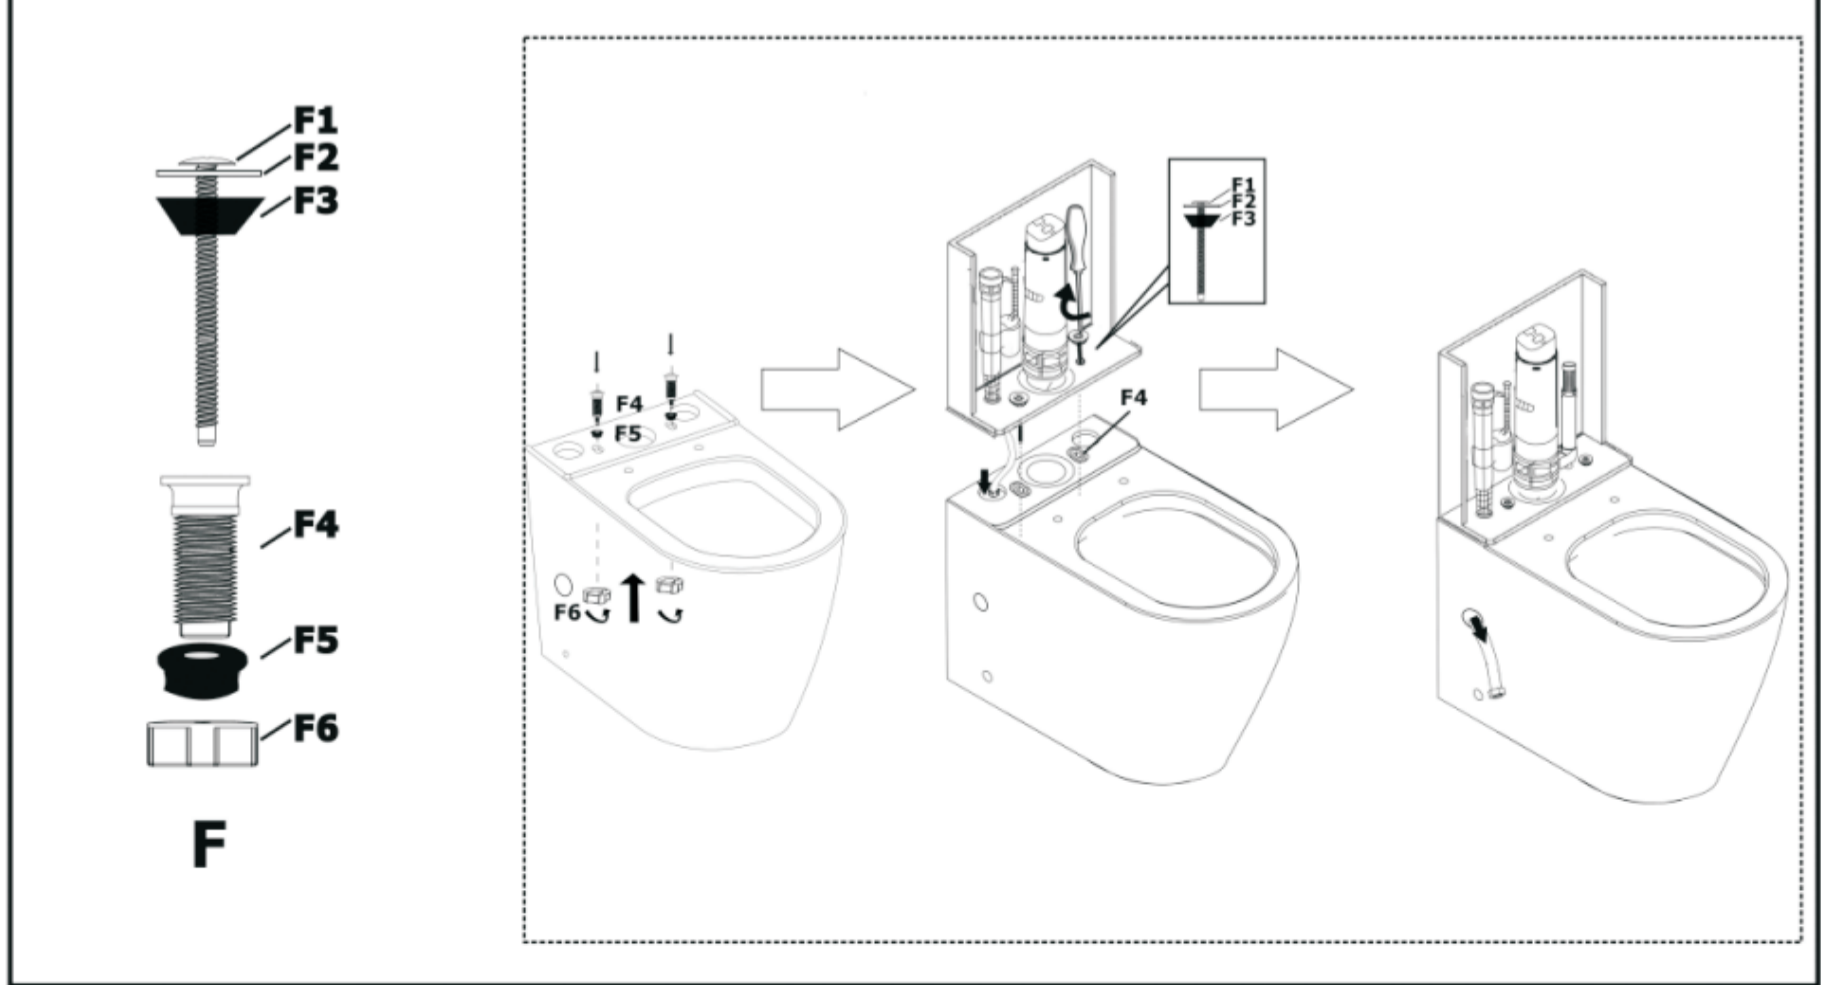

TEKA

STROHM

SMASH

TORNADO BTW TOILET

700600200

GUIA DE INSTALACIÓN / INSTALLATION GUIDE
GUIA DE INSTALAÇÃO / GUIDE D'INSTALLATION

STROHM