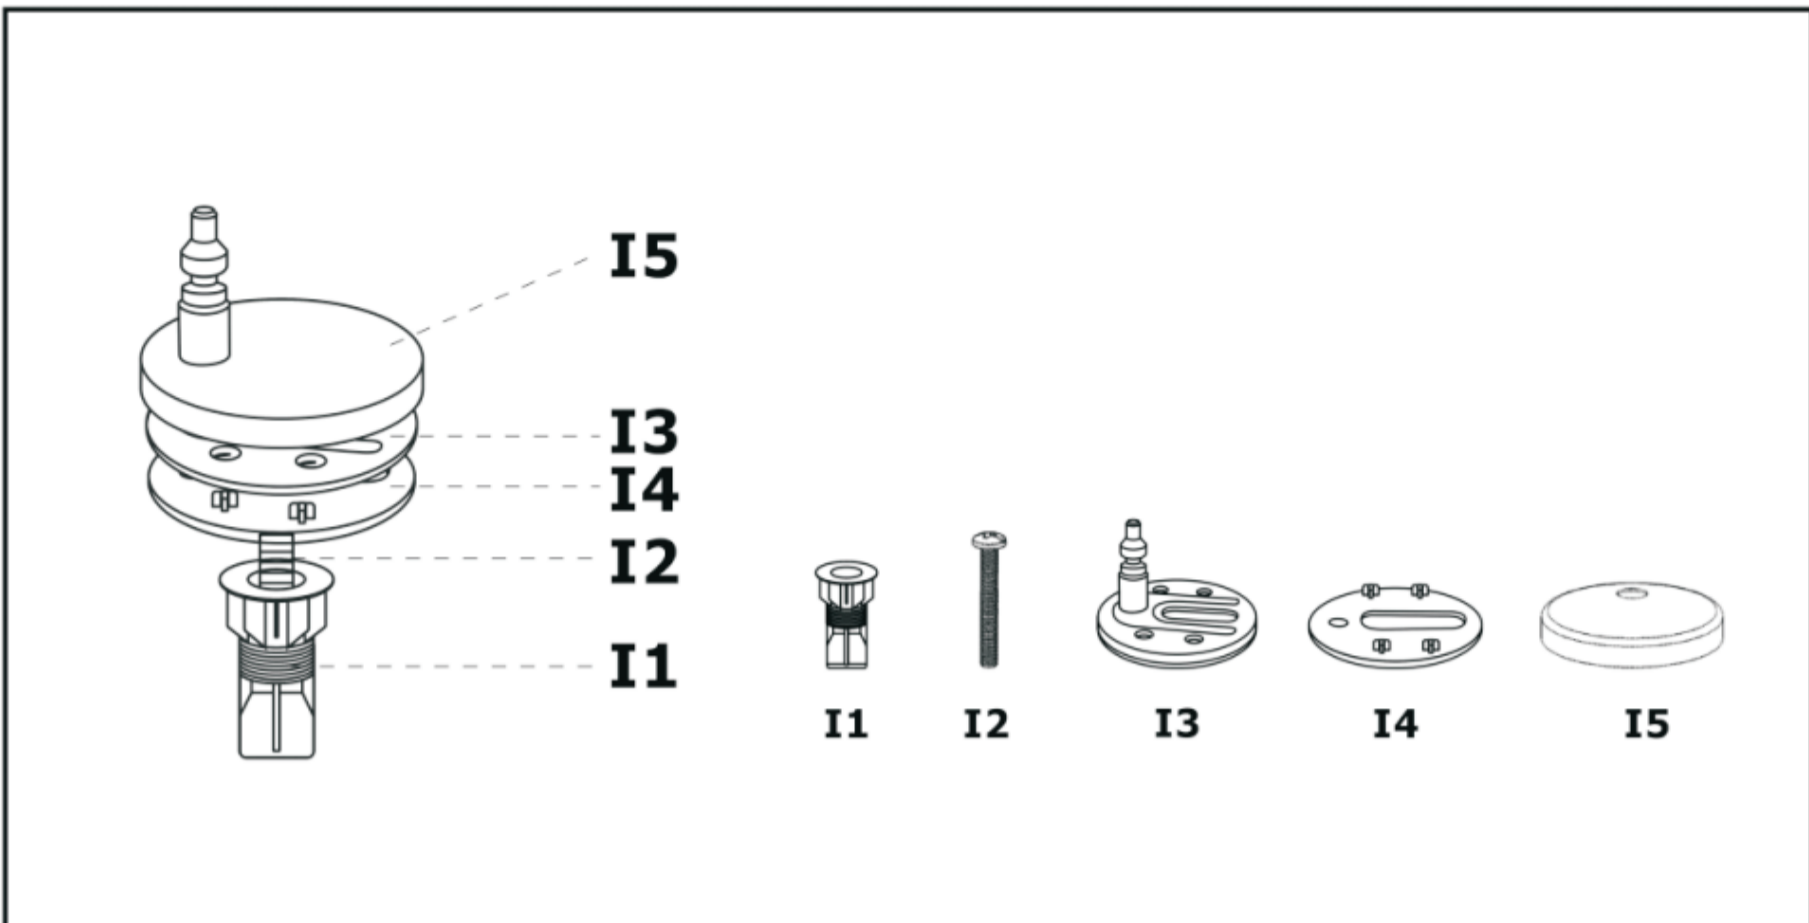

TEKA

STROHM

SMASH

TORNADO BTW TOILET

700600200

GUIA DE INSTALACIÓN / INSTALLATION GUIDE
GUIA DE INSTALAÇÃO / GUIDE D'INSTALLATION

STROHM