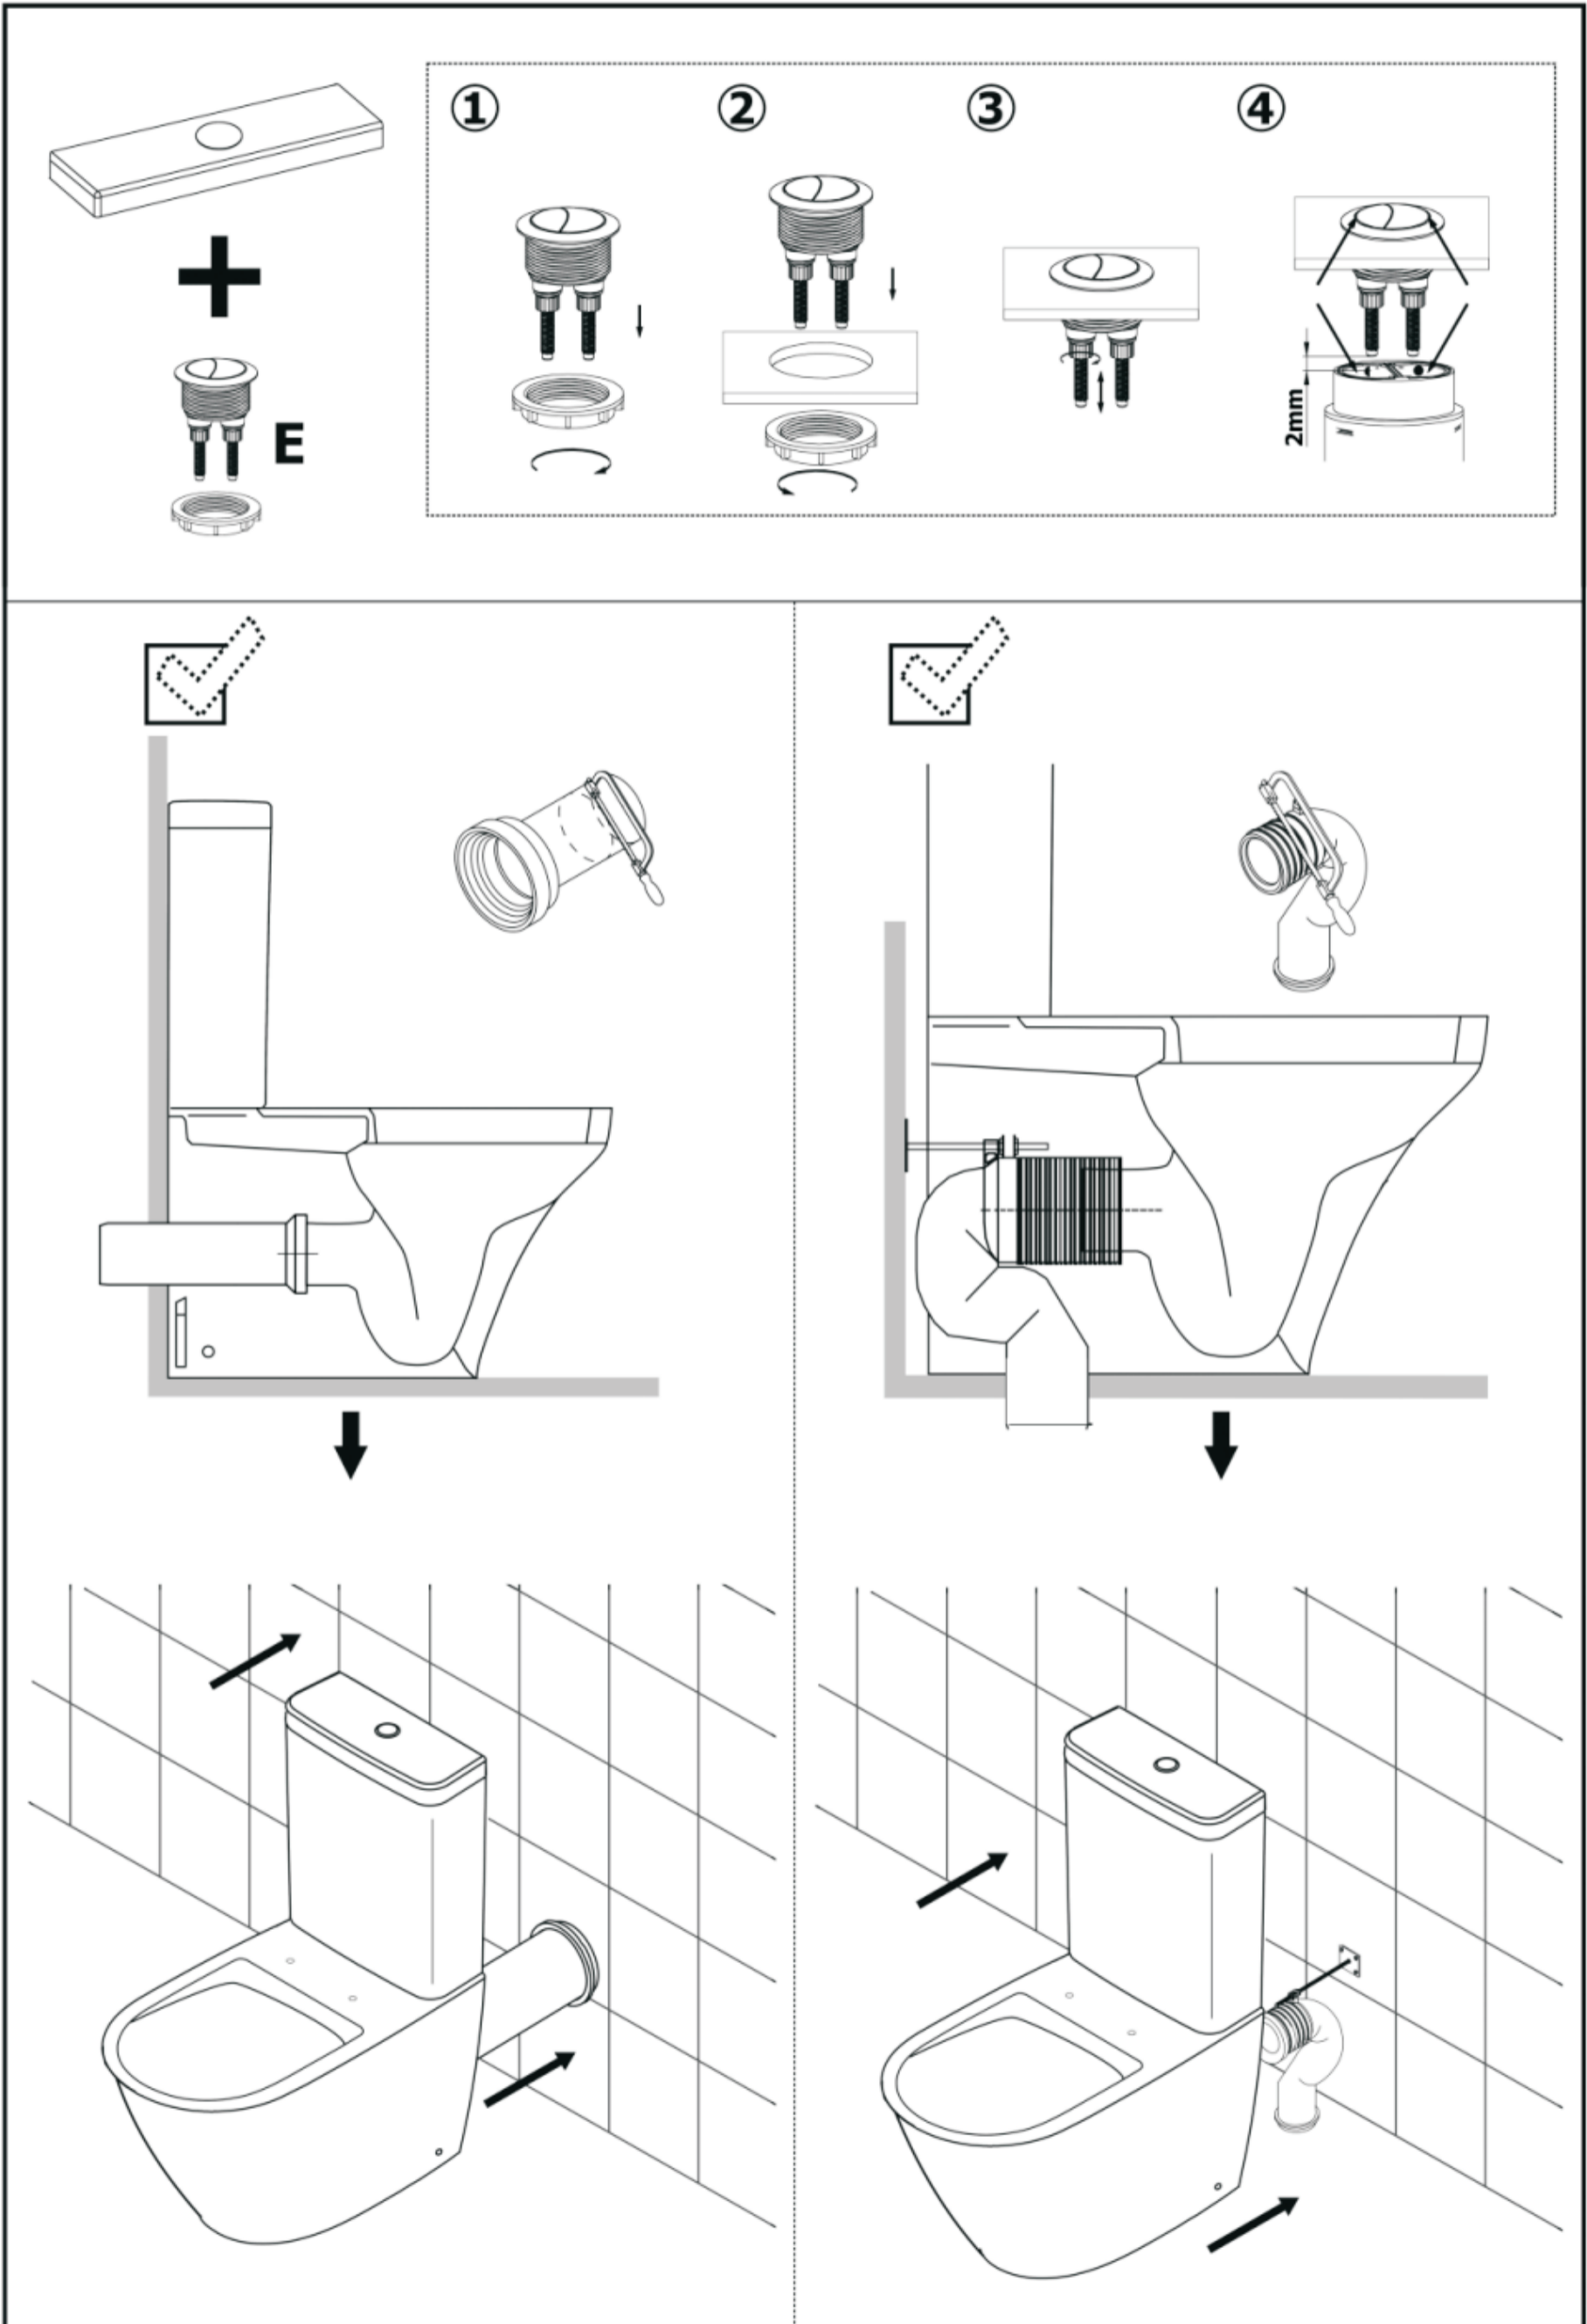

TEKA

STROHM

SMASH

TORNADO BTW TOILET

700600200

GUIA DE INSTALACIÓN / INSTALLATION GUIDE
GUIA DE INSTALAÇÃO / GUIDE D'INSTALLATION

STROHM