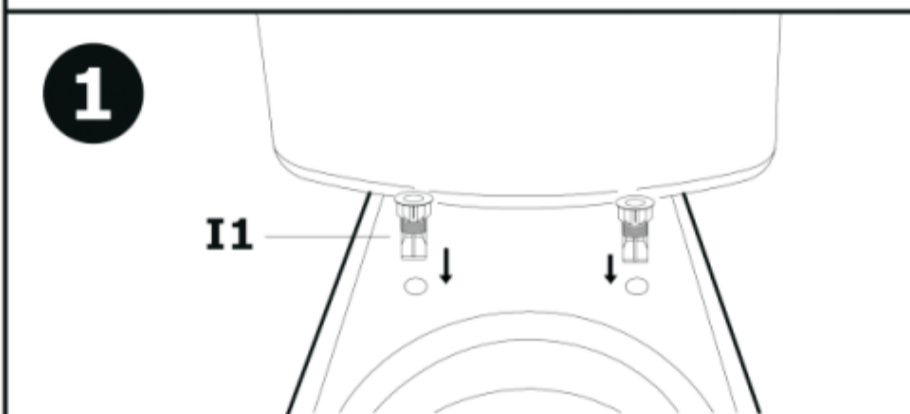

TEKA

STROHM

SMASH

TORNADO BTW TOILET

700600200

GUIA DE INSTALACIÓN / INSTALLATION GUIDE
GUIA DE INSTALAÇÃO / GUIDE D'INSTALLATION

STROHM