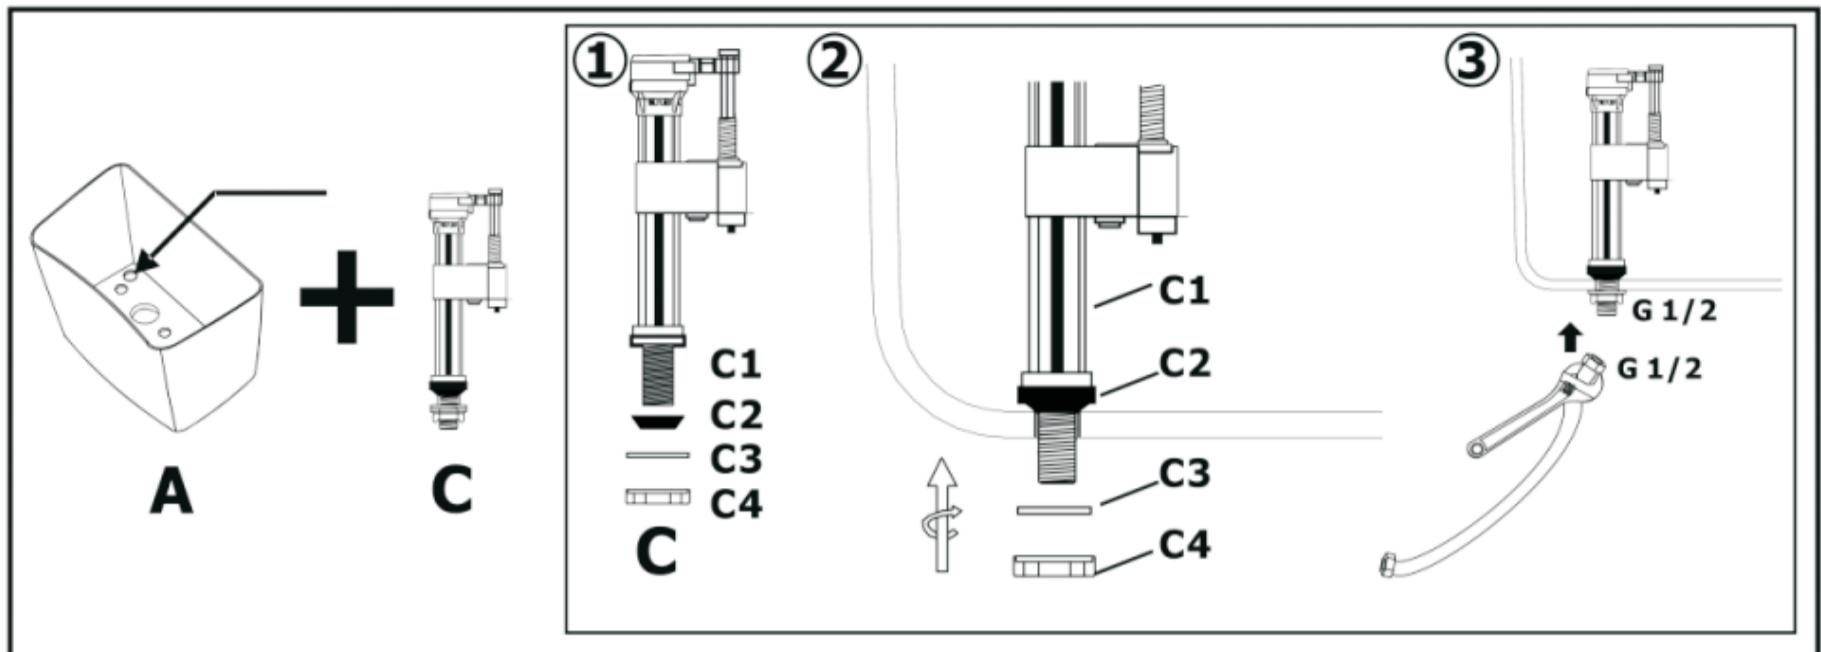

TEKA

STROHM

SMASH

TORNADO BTW TOILET

700600200

GUIA DE INSTALACIÓN / INSTALLATION GUIDE
GUIA DE INSTALAÇÃO / GUIDE D'INSTALLATION

STROHM