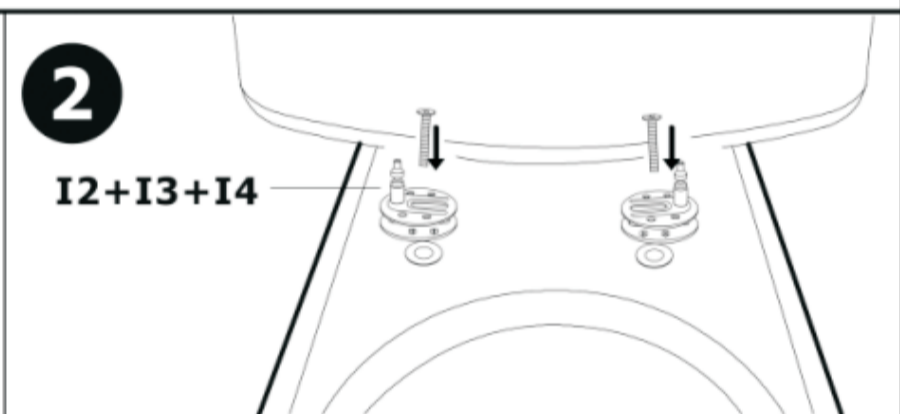

TEKA

STROHM

SMASH

TORNADO BTW TOILET

700600200

GUIA DE INSTALACIÓN / INSTALLATION GUIDE
GUIA DE INSTALAÇÃO / GUIDE D'INSTALLATION

STROHM