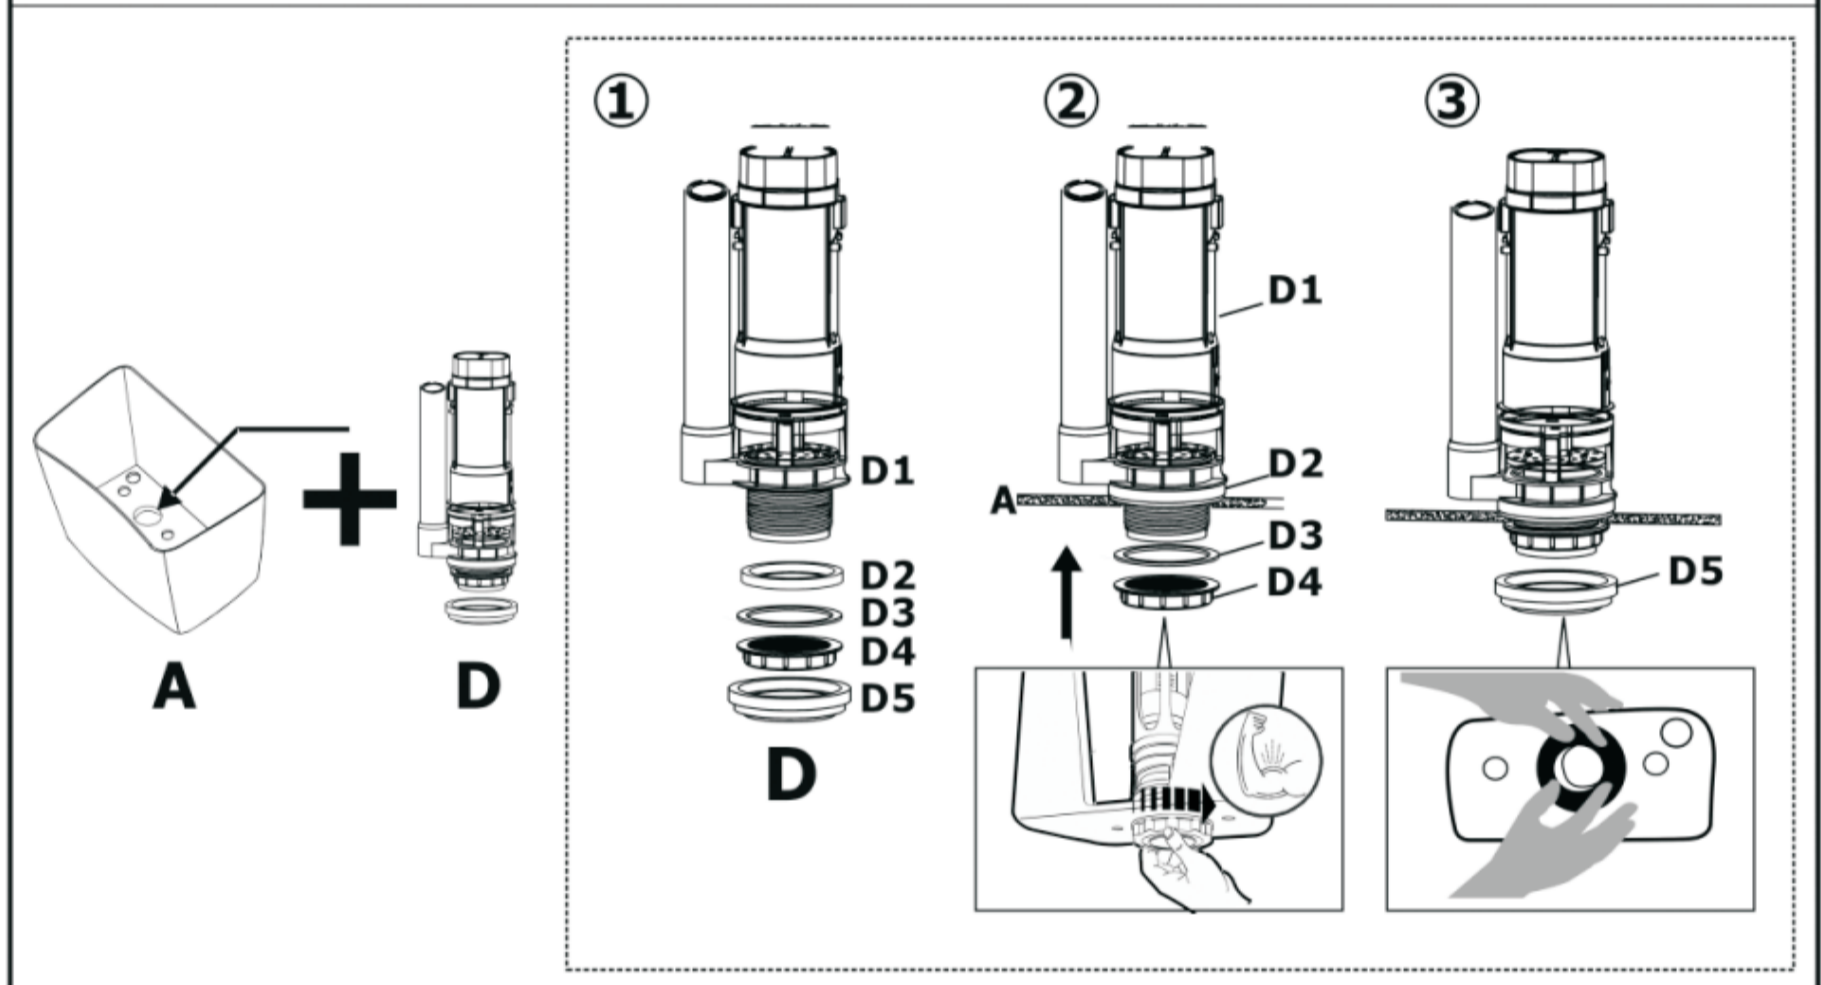

TEKA

STROHM

SMASH

TORNADO BTW TOILET

700600200

GUIA DE INSTALACIÓN / INSTALLATION GUIDE
GUIA DE INSTALAÇÃO / GUIDE D'INSTALLATION

STROHM