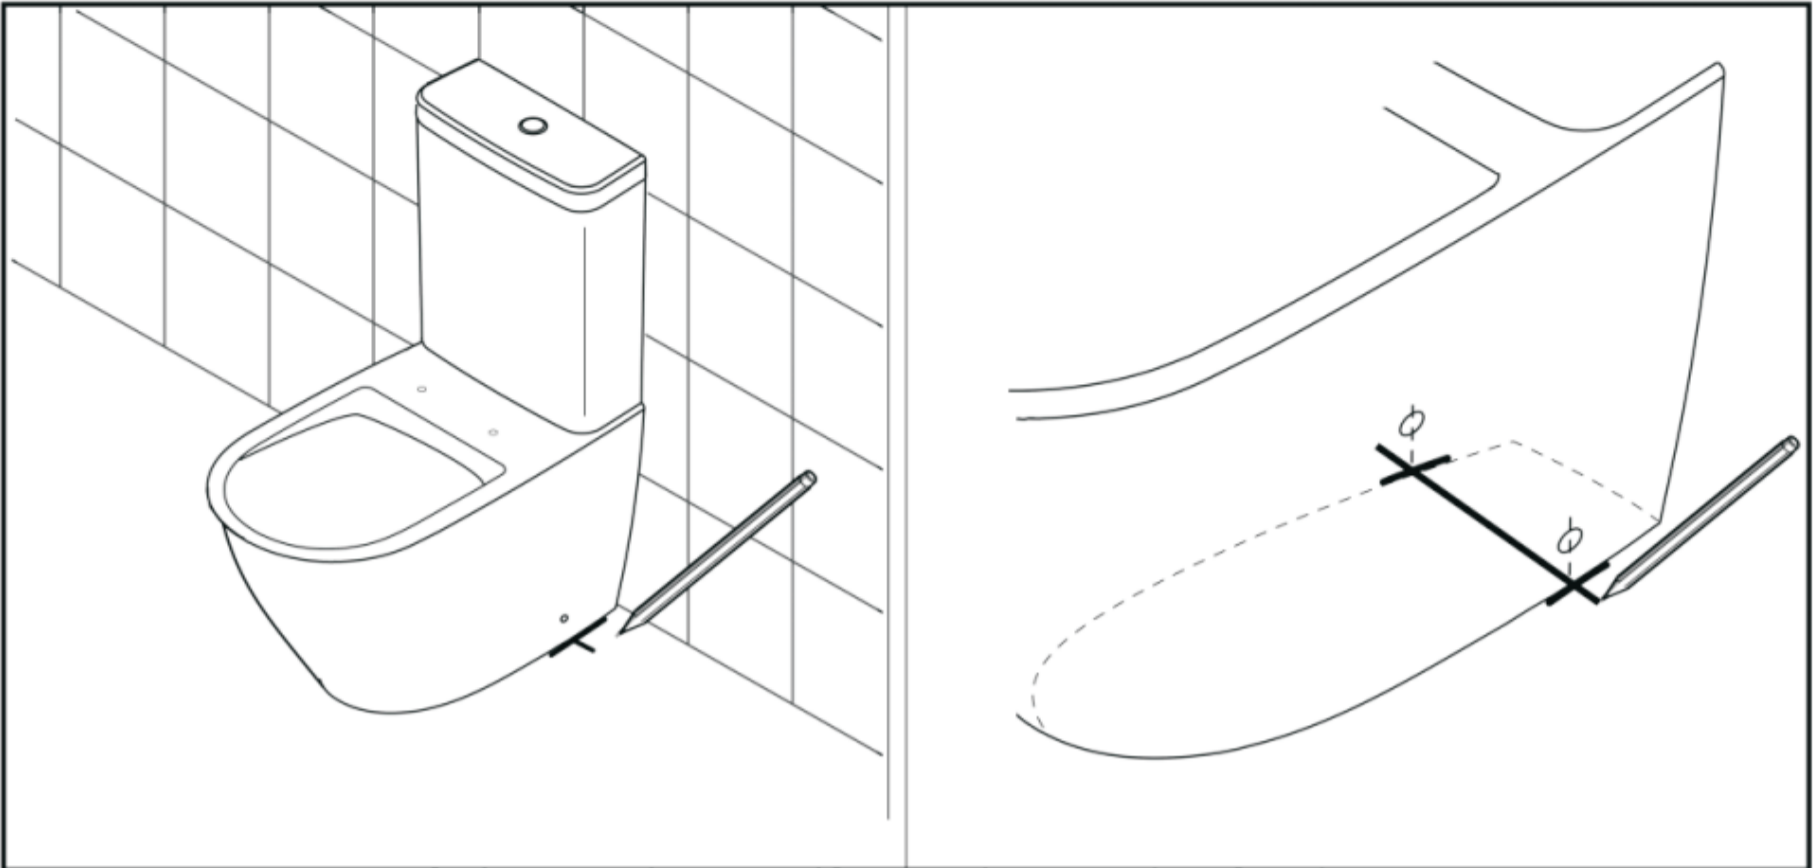

TEKA

STROHM

SMASH

TORNADO BTW TOILET

700600200

GUIA DE INSTALACIÓN / INSTALLATION GUIDE
GUIA DE INSTALAÇÃO / GUIDE D'INSTALLATION

STROHM