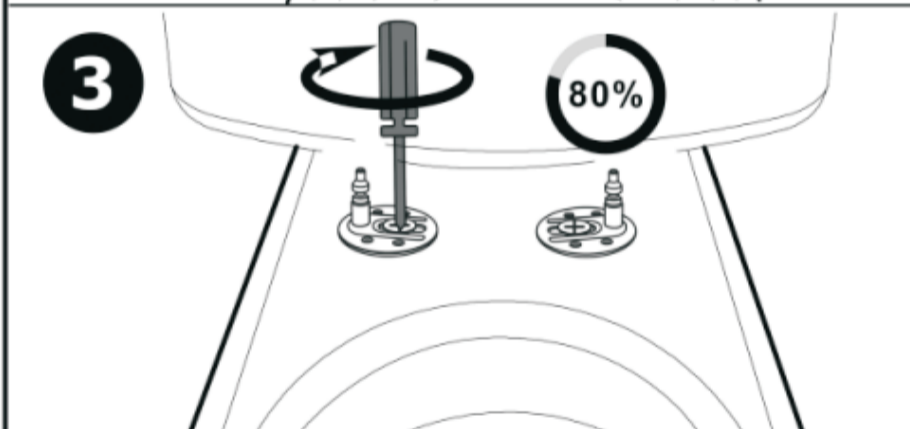

TEKA

STROHM

SMASH

TORNADO BTW TOILET

700600200

GUIA DE INSTALACIÓN / INSTALLATION GUIDE
GUIA DE INSTALAÇÃO / GUIDE D'INSTALLATION

STROHM