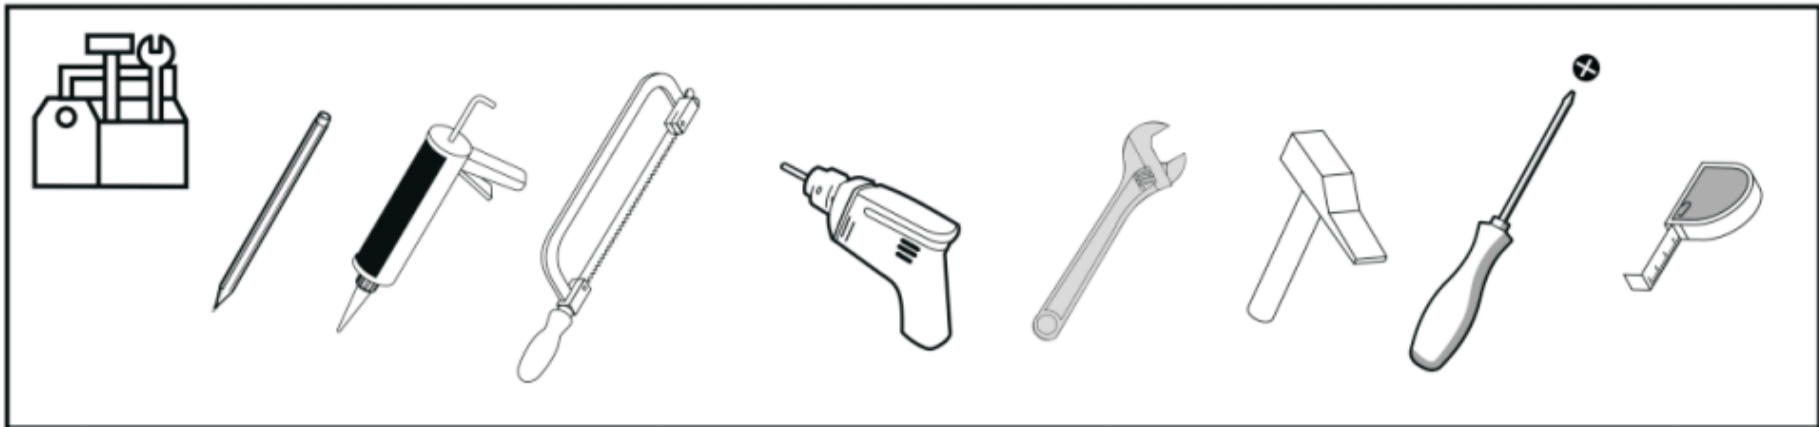

TEKA

STROHM

SMASH

TORNADO BTW TOILET

700600200

GUIA DE INSTALACIÓN / INSTALLATION GUIDE
GUIA DE INSTALAÇÃO / GUIDE D'INSTALLATION

STROHM