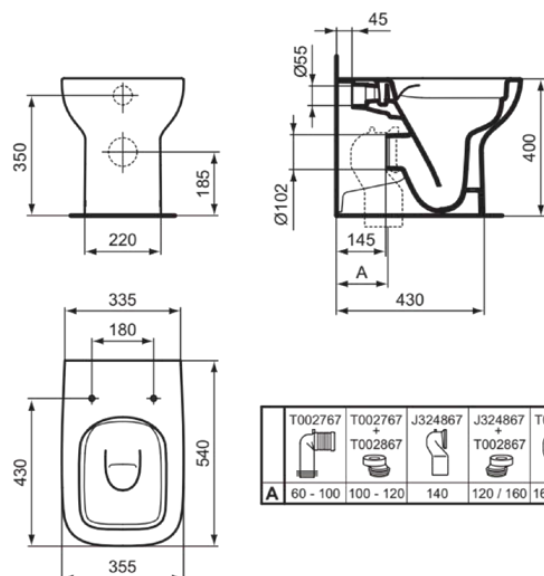

I.LIFE A

T472601

I.LIFE A | Vaso filoparete 355x540x400 mm con finiture bianco lucido, CL1 scarico completo 3.9 - 6 l/min, scarico orizzontale | CL1, RimLS+

Immagine & disegno

Informazioni generali

Categoria di prodotto:	Sanitari
Sotto categoria di prodotto:	Vaso filoparete
Brand:	Ideal Standard
Nome Collezione:	I.LIFE A
Designer:	Palomba Serafini Associati
Colour:	01 - Bianco Lucido
Finitura della superficie:	lucido
Altezza (mm):	400
Larghezza (mm):	355
Lunghezza / Profondità (mm):	540
Metodo di fissaggio:	Set di fissaggio
Peso netto (Kg):	24.20
Codice EAN:	8014140491125

Prodotti inclusi

TT0257919: Set di fissaggio

Caratteristiche

CL1	CL1: 3.9 - 6 l/min		RimLS+
------------	--------------------	---	--------

Download

- [Spare Parts List](#)

Standard di prodotto & certificazioni

Certificazioni:	EN 997
Classificazione DoP:	CL1-6A/5A/4A

Specifiche di prodotto

CL1 scarico completo massimo (litri):	6
CL1 scarico completo minimo (litri):	3.9
Modello per bambini:	No
Codice colore:	01
Descrizione colore:	bianco lucido
Fissaggi nascosti:	No
Tipo di risciacquo:	A cacciata
Design accessibile:	No
Materiale:	Ceramica
Materiale:	Vitreous china
Posizione scarico:	Centro
Orientamento scarico:	Orizzontale
Visibilità dello scarico:	Nascosta

I.LIFE A

T472601

I.LIFE A | Vaso filoparete 355x540x400 mm con finiture bianco lucido, CL1 scarico completo 3.9 - 6 l/min, scarico orizzontale | CL1, RimLS+

Specifiche di prodotto

Tecnologia PVD:	No
Posizione dell'ingresso dell'acqua:	Posteriore
Versione rialzata:	No
Finitura della superficie:	lucido
Tipo di approvvigionamento idrico:	Nascosta
Funzione bidet:	No
Con nicchia igienica / sedile vaso fisso:	No
Con estrazione degli odori:	No
Metodo di fissaggio:	Set di fissaggio
Metodo di montaggio:	A pavimento