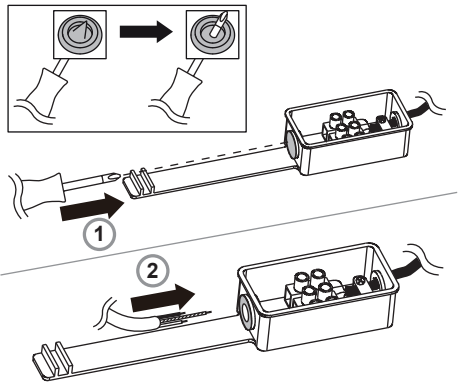

E27

1x25W Max

1

2

3

L=Marron/Marrón/Castanho/Marrone/Καφέ
Brazowy/Коричневый/Қоңыр
Коричневый/Μαρο/Castanho/Brown

N=Bleu/Azul/Azul/Blu/Μπλε/Niebieski
Синий/Көк/Синій/Albastru/Azul/Blue

⊕=Vert/Verde/Verde/Verde/Πράσινο
Zielony/Зеленый/Жасыл/Зелений
Verde/Verde/Green