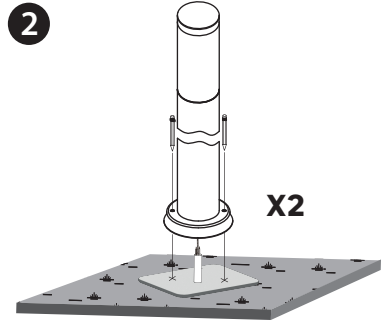

E27

1x25W Max

1

2

3

L=Marron/Marrón/Castanho/Marrone/Καφέ
Brazowy/Коричневый/Қоңыр
Коричневый/Μαρο/Castanho/Brown

N=Bleu/Azul/Azul/Blu/Μπλε/Niebieski
Синий/Көк/Синій/Albastru/Azul/Blue

⊕=Vert/Verde/Verde/Verde/Πράσινο
Zielony/Зеленый/Жасыл/Зелений
Verde/Verde/Green