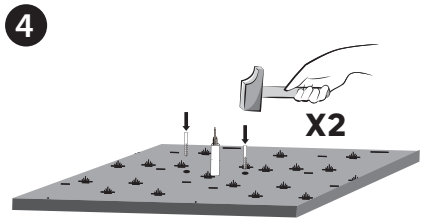

E27

1x25W Max

1

2

3

L=Marron/Marrón/Castanho/Marrone/Καφέ
Brazowy/Коричневый/Қоңыр
Коричневый/Μαρο/Castanho/Brown

N=Bleu/Azul/Azul/Blu/Μπλε/Niebieski
Синий/Көк/Синій/Albastru/Azul/Blue

⊕=Vert/Verde/Verde/Verde/Πράσινο
Zielony/Зеленый/Жасыл/Зелений
Verde/Verde/Green