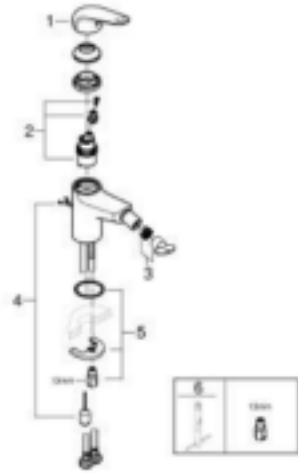

Pure Freude
an Wasser

1136980000 EUROECO ALANIS MONOMANDO DE BIDÉ 1/2" TAMAÑO S

DESCRIPCIÓN DEL PRODUCTO

- Color: Cromo
- Palanca metálica
- GROHE Cartucho de discos cerámicos SmoothControl de 28 mm
- GROHE LongLife acabado duradero
- Tecnología GROHE EcoJoy ahorro de agua con el máximo bienestar
- Caudal máximo a 3 bar: 5 l/min
- Sistema de rápida instalación
- con rótula incorporada
- Cadena deslizante
- Con conexiones flexibles
- Edición Profesional

1136980000 EUROECO ALANIS MONOMANDO DE BIDÉ 1/2" TAMAÑO S

PIEZAS DE REPUESTO, julio 2021 – ahora

- 1: palanca (Número de pedido 48627000)
 - 2: Cartucho (Número de pedido 48518000)
 - 3: Aireador mousseur con rótula (Número de pedido 48552000)
 - 4: Cadena deslizante (Número de pedido 06815000)
 - 5: Juego fijación (Número de pedido 46249000)
 - 6: Llave de tubo larga (Número de pedido 19017000)*
- *Accesorios especiales