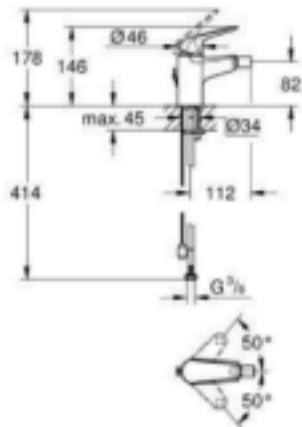

Pure Freude
an Wasser

1136980000 EUROECO ALANIS MONOMANDO DE BIDÉ 1/2" TAMAÑO S

DESCRIPCIÓN DEL PRODUCTO

- Color: Cromo
- Palanca metálica
- GROHE Cartucho de discos cerámicos SmoothControl de 28 mm
- GROHE LongLife acabado duradero
- Tecnología GROHE EcoJoy ahorro de agua con el máximo bienestar
- Caudal máximo a 3 bar: 5 l/min
- Sistema de rápida instalación
- con rótula incorporada
- Cadena deslizante
- Con conexiones flexibles
- Edición Profesional

1136980000 EUROECO ALANIS MONOMANDO DE BIDÉ 1/2" TAMAÑO S

PIEZAS DE REPUESTO, julio 2021 – ahora

- 1: palanca (Número de pedido 48627000)
 - 2: Cartucho (Número de pedido 48518000)
 - 3: Aireador mousseur con rótula (Número de pedido 48552000)
 - 4: Cadena deslizante (Número de pedido 06815000)
 - 5: Juego fijación (Número de pedido 46249000)
 - 6: Llave de tubo larga (Número de pedido 19017000)*
- *Accesorios especiales