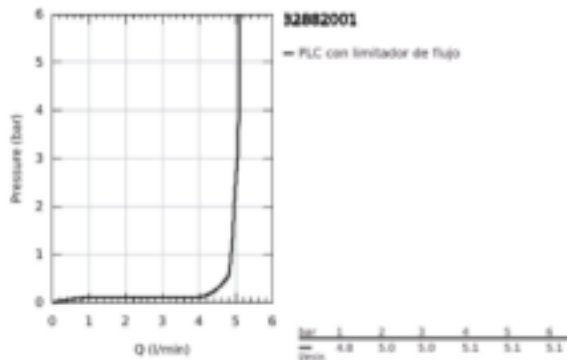

Pure Freude
an Wasser

1136980000 EUROECO ALANIS MONOMANDO DE BIDÉ 1/2" TAMAÑO S

DESCRIPCIÓN DEL PRODUCTO

- Color: Cromo
- Palanca metálica
- GROHE Cartucho de discos cerámicos SmoothControl de 28 mm
- GROHE LongLife acabado duradero
- Tecnología GROHE EcoJoy ahorro de agua con el máximo bienestar
- Caudal máximo a 3 bar: 5 l/min
- Sistema de rápida instalación
- con rótula incorporada
- Cadena deslizante
- Con conexiones flexibles
- Edición Profesional