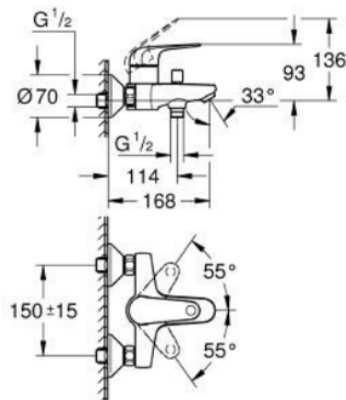

1139210000 EUROECO ALANIS MONOMANDO PARA BAÑO Y DUCHA 1/2"

DESCRIPCIÓN DEL PRODUCTO

- Color: Cromo
- Palanca metálica
- GROHE Cartucho de discos cerámicos SmoothControl de 35 mm
- Limitador ecológico de temperatura
- GROHE LongLife acabado duradero
- Limitador de caudal ajustable
- Inversor automático: baño/ducha
- Caño con mousseur integrado
- Toma inferior para flexo G 1/2" con válvula anti-retorno incorporada
- Racores en S
- Edición Profesional

1139210000 EUROECO ALANIS MONOMANDO PARA BAÑO Y DUCHA 1/2"

PIEZAS DE REPUESTO, julio 2021 – ahora

- 1: palanca (Número de pedido 48629000)
 - 2: Carcasa (Número de pedido 46899000)
 - 3: Cartucho (Número de pedido 46374000)
 - 4: Racor con Válvula anti-retorno (Número de pedido 42601000)
 - 5: Tuerca y rácor de acoplamiento (Número de pedido 45044000)
 - 6: Racor en S (Número de pedido 12075000)
 - 6.1: Junta tórica (Número de pedido 0138600M)
 - 6.2: Rosetón (Número de pedido 0221000M)
 - 7: Juego de 2 prolongaciones para racores
Longitud: 20 mm. (Número de pedido 0713000M)*
 - 8: Llave para tuercas 3/4" (Número de pedido 19377000)*
 - 9: Llave para desmontaje (Número de pedido 19332000)*
- *Accesorios especiales