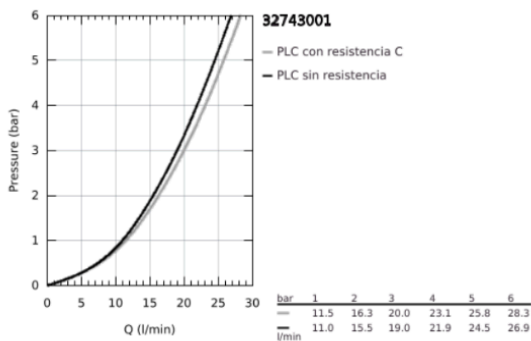

1139210000 EUROECO ALANIS MONOMANDO PARA BAÑO Y DUCHA 1/2"

DESCRIPCIÓN DEL PRODUCTO

- Color: Cromo
- Palanca metálica
- GROHE Cartucho de discos cerámicos SmoothControl de 35 mm
- Limitador ecológico de temperatura
- GROHE LongLife acabado duradero
- Limitador de caudal ajustable
- Inversor automático: baño/ducha
- Caño con mousseur integrado
- Toma inferior para flexo G 1/2" con válvula anti-retorno incorporada
- Racores en S
- Edición Profesional

1139210000 EUROECO ALANIS MONOMANDO PARA BAÑO Y DUCHA 1/2"

PIEZAS DE REPUESTO, julio 2021 – ahora

- 1: palanca (Número de pedido 48629000)
 - 2: Carcasa (Número de pedido 46899000)
 - 3: Cartucho (Número de pedido 46374000)
 - 4: Racor con Válvula anti-retorno (Número de pedido 42601000)
 - 5: Tuerca y rácor de acoplamiento (Número de pedido 45044000)
 - 6: Racor en S (Número de pedido 12075000)
 - 6.1: Junta tórica (Número de pedido 0138600M)
 - 6.2: Rosetón (Número de pedido 0221000M)
 - 7: Juego de 2 prolongaciones para racores
Longitud: 20 mm. (Número de pedido 0713000M)*
 - 8: Llave para tuercas 3/4" (Número de pedido 19377000)*
 - 9: Llave para desmontaje (Número de pedido 19332000)*
- *Accesorios especiales