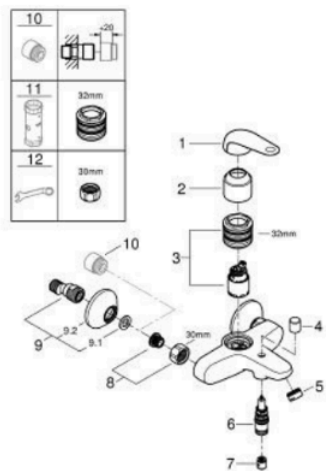

1139210000 EUROECO ALANIS MONOMANDO PARA BAÑO Y DUCHA 1/2"

DESCRIPCIÓN DEL PRODUCTO

- Color: Cromo
- Palanca metálica
- GROHE Cartucho de discos cerámicos SmoothControl de 35 mm
- Limitador ecológico de temperatura
- GROHE LongLife acabado duradero
- Limitador de caudal ajustable
- Inversor automático: baño/ducha
- Caño con mousseur integrado
- Toma inferior para flexo G 1/2" con válvula anti-retorno incorporada
- Racores en S
- Edición Profesional

1139210000 EUROECO ALANIS MONOMANDO PARA BAÑO Y DUCHA 1/2"

PIEZAS DE REPUESTO, julio 2021 – ahora

- 1: palanca (Número de pedido 48629000)
 - 2: Carcasa (Número de pedido 46899000)
 - 3: Cartucho (Número de pedido 46374000)
 - 4: Racor con Válvula anti-retorno (Número de pedido 42601000)
 - 5: Tuerca y rácor de acoplamiento (Número de pedido 45044000)
 - 6: Racor en S (Número de pedido 12075000)
 - 6.1: Junta tórica (Número de pedido 0138600M)
 - 6.2: Rosetón (Número de pedido 0221000M)
 - 7: Juego de 2 prolongaciones para racores
Longitud: 20 mm. (Número de pedido 0713000M)*
 - 8: Llave para tuercas 3/4" (Número de pedido 19377000)*
 - 9: Llave para desmontaje (Número de pedido 19332000)*
- *Accesorios especiales