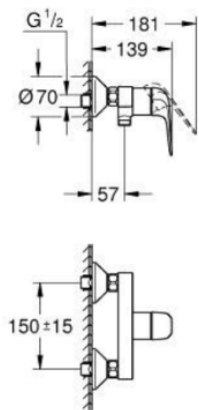

## 1136990000 EUROECO ALANIS MONOMANDO DE DUCHA 1/2"

### DESCRIPCIÓN DEL PRODUCTO

- Color: Cromo
- Palanca metálica
- GROHE Cartucho de discos cerámicos SmoothControl de 35 mm
- Limitador ecológico de temperatura
- GROHE LongLife acabado duradero
- Limitador de caudal ajustable
- Toma inferior para flexo G 1/2" con válvula anti-retorno incorporada
- Racores en S
- Edición Profesional

### PIEZAS DE REPUESTO, julio 2021 – ahora

- 1: palanca (Número de pedido 48629000)
  - 2: Carcasa (Número de pedido 46899000)
  - 3: Cartucho (Número de pedido 46374000)
  - 4: Racor con Válvula anti-retorno (Número de pedido 42601000)
  - 5: Tuerca y rácor de acoplamiento (Número de pedido 45044000)
  - 6: Racor en S (Número de pedido 12075000)
  - 6.1: Junta tórica (Número de pedido 0138600M)
  - 6.2: Rosetón (Número de pedido 0221000M)
  - 7: Juego de 2 prolongaciones para racores  
Longitud: 20 mm. (Número de pedido 0713000M)\*
  - 8: Llave para tuercas 3/4" (Número de pedido 19377000)\*
  - 9: Llave para desmontaje (Número de pedido 19332000)\*
- \*Accesorios especiales