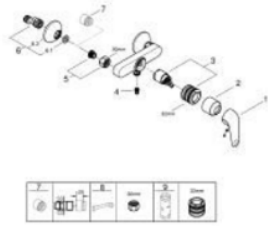

### DESCRIPCIÓN DEL PRODUCTO

- Color: Cromo
- Palanca metálica
- GROHE Cartucho de discos cerámicos SmoothControl de 35 mm
- Limitador ecológico de temperatura
- GROHE LongLife acabado duradero
- Limitador de caudal ajustable
- Toma inferior para flexo G 1/2" con válvula anti-retorno incorporada
- Racores en S
- Edición Profesional

### PIEZAS DE REPUESTO, julio 2021 – ahora

- 1: palanca (Número de pedido 48629000)
  - 2: Carcasa (Número de pedido 46899000)
  - 3: Cartucho (Número de pedido 46374000)
  - 4: Racor con Válvula anti-retorno (Número de pedido 42601000)
  - 5: Tuerca y rácor de acoplamiento (Número de pedido 45044000)
  - 6: Racor en S (Número de pedido 12075000)
  - 6.1: Junta tórica (Número de pedido 0138600M)
  - 6.2: Rosetón (Número de pedido 0221000M)
  - 7: Juego de 2 prolongaciones para racores  
Longitud: 20 mm. (Número de pedido 0713000M)\*
  - 8: Llave para tuercas 3/4" (Número de pedido 19377000)\*
  - 9: Llave para desmontaje (Número de pedido 19332000)\*
- \*Accesorios especiales