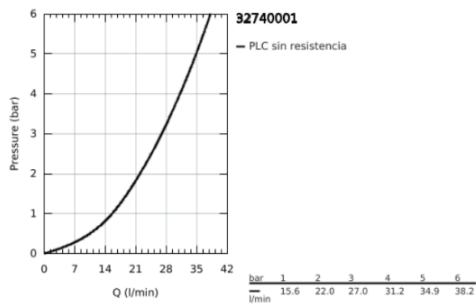

### DESCRIPCIÓN DEL PRODUCTO

- Color: Cromo
- Palanca metálica
- GROHE Cartucho de discos cerámicos SmoothControl de 35 mm
- Limitador ecológico de temperatura
- GROHE LongLife acabado duradero
- Limitador de caudal ajustable
- Toma inferior para flexo G 1/2" con válvula anti-retorno incorporada
- Racores en S
- Edición Profesional

### PIEZAS DE REPUESTO, julio 2021 – ahora

- 1: palanca (Número de pedido 48629000)
  - 2: Carcasa (Número de pedido 46899000)
  - 3: Cartucho (Número de pedido 46374000)
  - 4: Racor con Válvula anti-retorno (Número de pedido 42601000)
  - 5: Tuerca y rácor de acoplamiento (Número de pedido 45044000)
  - 6: Racor en S (Número de pedido 12075000)
  - 6.1: Junta tórica (Número de pedido 0138600M)
  - 6.2: Rosetón (Número de pedido 0221000M)
  - 7: Juego de 2 prolongaciones para racores  
Longitud: 20 mm. (Número de pedido 0713000M)\*
  - 8: Llave para tuercas 3/4" (Número de pedido 19377000)\*
  - 9: Llave para desmontaje (Número de pedido 19332000)\*
- \*Accesorios especiales