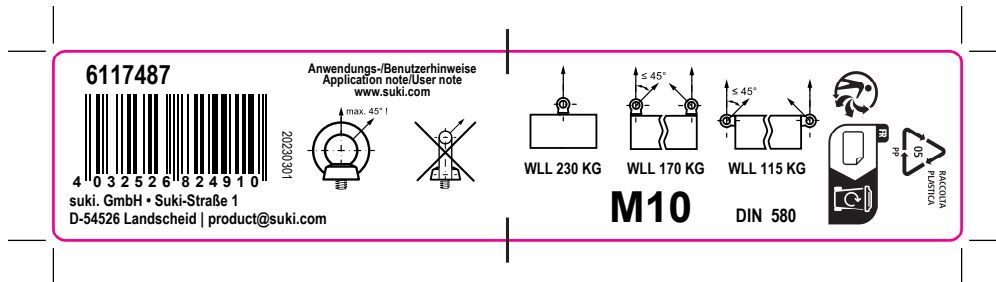

Art.-No.: 6117487

Label: 15482 - Size 120 x 25 mm

Label: 15406 - Size 60 x 35 mm