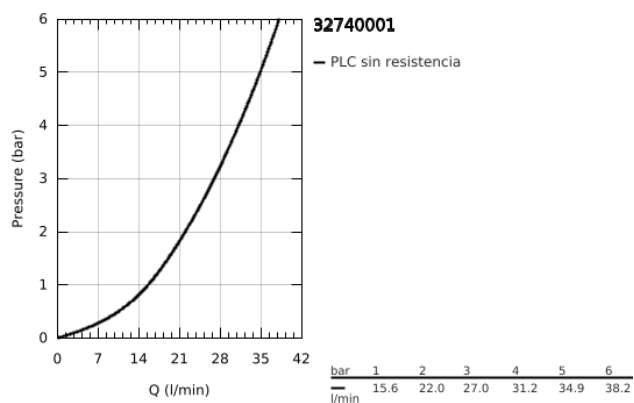

32 740 001 EUROECO MONOMANDO DE DUCHA 1/2"

DESCRIPCIÓN DEL PRODUCTO

- Color: Cromo
- Palanca metálica
- GROHE Cartucho de discos cerámicos SmoothControl de 35 mm
- Limitador ecológico de temperatura
- GROHE LongLife acabado duradero
- Limitador de caudal ajustable
- Toma inferior para flexo G 1/2" con válvula anti-retorno incorporada
- Racores en S
- Edición Profesional

32 740 001 EUROECO MONOMANDO DE DUCHA 1/2"

PIEZAS DE REPUESTO, julio 2021 – ahora

- 1: palanca (Número de pedido 48629000)
 - 2: Carcasa (Número de pedido 46899000)
 - 3: Cartucho (Número de pedido 46374000)
 - 4: Racor con Válvula anti-retorno (Número de pedido 42601000)
 - 5: Tuerca y rácor de acoplamiento (Número de pedido 45044000)
 - 6: Racor en S (Número de pedido 12075000)
 - 6.1: Junta tórica (Número de pedido 0138600M)
 - 6.2: Rosetón (Número de pedido 0221000M)
 - 7: Juego de 2 prolongaciones
para racores
Longitud: 20 mm. (Número de pedido 0713000M)*
 - 8: Llave para tuercas 3/4" (Número de pedido 19377000)*
 - 9: Llave para desmontaje (Número de pedido 19332000)*
- *Accesorios especiales