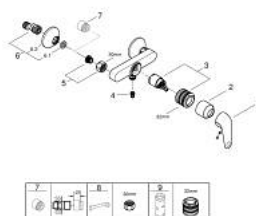

32 740 001 EUROECO MONOMANDO DE DUCHA 1/2"

DESCRIPCIÓN DEL PRODUCTO

- Color: Cromo
- Palanca metálica
- GROHE Cartucho de discos cerámicos SmoothControl de 35 mm
- Limitador ecológico de temperatura
- GROHE LongLife acabado duradero
- Limitador de caudal ajustable
- Toma inferior para flexo G 1/2" con válvula anti-retorno incorporada
- Racores en S
- Edición Profesional

32 740 001 EUROECO MONOMANDO DE DUCHA 1/2"

PIEZAS DE REPUESTO, julio 2021 – ahora

- 1: palanca (Número de pedido 48629000)
 - 2: Carcasa (Número de pedido 46899000)
 - 3: Cartucho (Número de pedido 46374000)
 - 4: Racor con Válvula anti-retorno (Número de pedido 42601000)
 - 5: Tuerca y rácor de acoplamiento (Número de pedido 45044000)
 - 6: Racor en S (Número de pedido 12075000)
 - 6.1: Junta tórica (Número de pedido 0138600M)
 - 6.2: Rosetón (Número de pedido 0221000M)
 - 7: Juego de 2 prolongaciones
para racores
Longitud: 20 mm. (Número de pedido 0713000M)*
 - 8: Llave para tuercas 3/4" (Número de pedido 19377000)*
 - 9: Llave para desmontaje (Número de pedido 19332000)*
- *Accesorios especiales