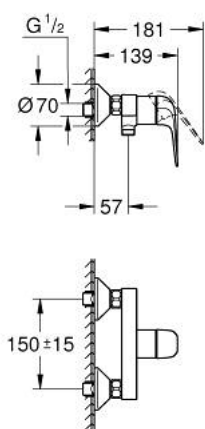

32 740 001 EUROECO MONOMANDO DE DUCHA 1/2"

DESCRIPCIÓN DEL PRODUCTO

- Color: Cromo
- Palanca metálica
- GROHE Cartucho de discos cerámicos SmoothControl de 35 mm
- Limitador ecológico de temperatura
- GROHE LongLife acabado duradero
- Limitador de caudal ajustable
- Toma inferior para flexo G 1/2" con válvula anti-retorno incorporada
- Racores en S
- Edición Profesional

32 740 001 EUROECO MONOMANDO DE DUCHA 1/2"

PIEZAS DE REPUESTO, julio 2021 – ahora

- 1: palanca (Número de pedido 48629000)
 - 2: Carcasa (Número de pedido 46899000)
 - 3: Cartucho (Número de pedido 46374000)
 - 4: Racor con Válvula anti-retorno (Número de pedido 42601000)
 - 5: Tuerca y rácor de acoplamiento (Número de pedido 45044000)
 - 6: Racor en S (Número de pedido 12075000)
 - 6.1: Junta tórica (Número de pedido 0138600M)
 - 6.2: Rosetón (Número de pedido 0221000M)
 - 7: Juego de 2 prolongaciones
para racores
Longitud: 20 mm. (Número de pedido 0713000M)*
 - 8: Llave para tuercas 3/4" (Número de pedido 19377000)*
 - 9: Llave para desmontaje (Número de pedido 19332000)*
- *Accesorios especiales