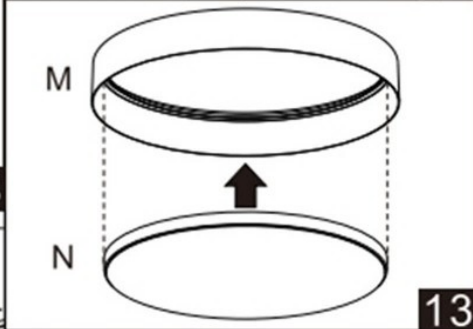

Assembly Instructions / Instrucciones De Montaje

MOTOR 25W
LED 33W 3000K-5000K 5710lm
220-240V~ 50/60Hz

ES: Este producto contiene una fuente luminosa de la clase de eficiencia energética C.
EN: This product contains a light source of energy efficiency class C.
FR: Ce produit contient une source lumineuse de classe d'efficacité énergétique C.
DE: Dieses Produkt enthält eine Lichtquelle der Energieeffizienzklasse C.
IT: Questo prodotto contiene una sorgente luminosa di classe di efficienza energetica C.
NL: Dit product bevat een lichtbron van energie-efficiëntieklasse C.
SV: Denna produkt innehåller en ljuskälla av energieeffektivitetsklass C.
CZ: Tento výrobek obsahuje světelný zdroj třídy energetické účinnosti C.
SK: Tento výrobok obsahuje svetelný zdroj triedy energetickej účinnosti C.
RO: Acest produs conține o sursă de lumină de clasă de eficiență energetică C.
PT: Este produto contém uma fonte de luz de classe de eficiência energética C.