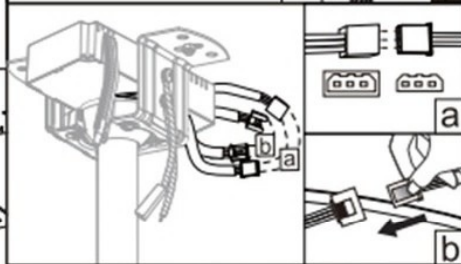

Assembly Instructions / Instrucciones De Montaje

MOTOR 25W
LED 33W 3000K-5000K 5710lm
220-240V~ 50/60Hz

ES: Este producto contiene una fuente luminosa de la clase de eficiencia energética C.
EN: This product contains a light source of energy efficiency class C.
FR: Ce produit contient une source lumineuse de classe d'efficacité énergétique C.
DE: Dieses Produkt enthält eine Lichtquelle der Energieeffizienzklasse C.
IT: Questo prodotto contiene una sorgente luminosa di classe di efficienza energetica C.
NL: Dit product bevat een lichtbron van energie-efficiëntieklasse C.
SV: Denna produkt innehåller en ljuskälla av energieeffektivitetsklass C.
CZ: Tento výrobek obsahuje světelný zdroj třídy energetické účinnosti C.
SK: Tento výrobok obsahuje svetelný zdroj triedy energetickej účinnosti C.
RO: Acest produs conține o sursă de lumină de clasă de eficiență energetică C.
PT: Este produto contém uma fonte de luz de classe de eficiência energética C.