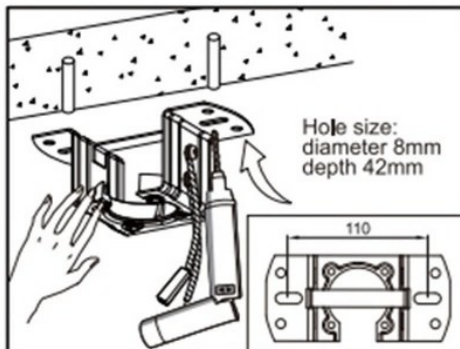

Assembly Instructions / Instrucciones De Montaje

MOTOR 25W
LED 33W 3000K-5000K 5710lm
220-240V~ 50/60Hz

ES: Este producto contiene una fuente luminosa de la clase de eficiencia energética C.
EN: This product contains a light source of energy efficiency class C.
FR: Ce produit contient une source lumineuse de classe d'efficacité énergétique C.
DE: Dieses Produkt enthält eine Lichtquelle der Energieeffizienzklasse C.
IT: Questo prodotto contiene una sorgente luminosa di classe di efficienza energetica C.
NL: Dit product bevat een lichtbron van energie-efficiëntieklasse C.
SV: Denna produkt innehåller en ljuskälla av energieeffektivitetsklass C.
CZ: Tento výrobek obsahuje světelný zdroj třídy energetické účinnosti C.
SK: Tento výrobok obsahuje svetelný zdroj triedy energetickej účinnosti C.
RO: Acest produs conține o sursă de lumină de clasă de eficiență energetică C.
PT: Este produto contém uma fonte de luz de classe de eficiência energética C.