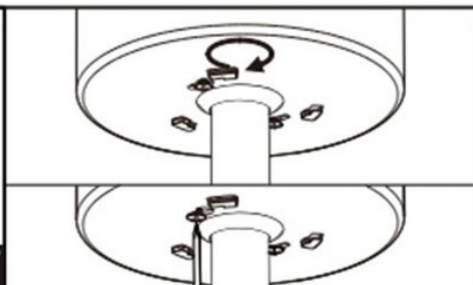

Assembly Instructions / Instrucciones De Montaje

MOTOR 25W
LED 33W 3000K-5000K 5710lm
220-240V~ 50/60Hz

ES: Este producto contiene una fuente luminosa de la clase de eficiencia energética C.
EN: This product contains a light source of energy efficiency class C.
FR: Ce produit contient une source lumineuse de classe d'efficacité énergétique C.
DE: Dieses Produkt enthält eine Lichtquelle der Energieeffizienzklasse C.
IT: Questo prodotto contiene una sorgente luminosa di classe di efficienza energetica C.
NL: Dit product bevat een lichtbron van energie-efficiëntieklasse C.
SV: Denna produkt innehåller en ljuskälla av energieeffektivitetsklass C.
CZ: Tento výrobek obsahuje světelný zdroj třídy energetické účinnosti C.
SK: Tento výrobok obsahuje svetelný zdroj triedy energetickej účinnosti C.
RO: Acest produs conține o sursă de lumină de clasă de eficiență energetică C.
PT: Este produto contém uma fonte de luz de classe de eficiência energética C.