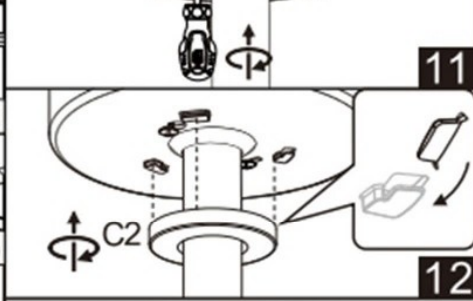

Assembly Instructions / Instrucciones De Montaje

MOTOR 25W
LED 33W 3000K-5000K 5710lm
220-240V~ 50/60Hz

ES: Este producto contiene una fuente luminosa de la clase de eficiencia energética C.
EN: This product contains a light source of energy efficiency class C.
FR: Ce produit contient une source lumineuse de classe d'efficacité énergétique C.
DE: Dieses Produkt enthält eine Lichtquelle der Energieeffizienzklasse C.
IT: Questo prodotto contiene una sorgente luminosa di classe di efficienza energetica C.
NL: Dit product bevat een lichtbron van energie-efficiëntieklasse C.
SV: Denna produkt innehåller en ljuskälla av energieeffektivitetsklass C.
CZ: Tento výrobek obsahuje světelný zdroj třídy energetické účinnosti C.
SK: Tento výrobok obsahuje svetelný zdroj triedy energetickej účinnosti C.
RO: Acest produs conține o sursă de lumină de clasă de eficiență energetică C.
PT: Este produto contém uma fonte de luz de classe de eficiência energética C.