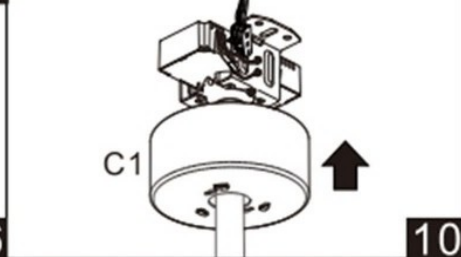

Assembly Instructions / Instrucciones De Montaje

MOTOR 25W
LED 33W 3000K-5000K 5710lm
220-240V~ 50/60Hz

ES: Este producto contiene una fuente luminosa de la clase de eficiencia energética C.
EN: This product contains a light source of energy efficiency class C.
FR: Ce produit contient une source lumineuse de classe d'efficacité énergétique C.
DE: Dieses Produkt enthält eine Lichtquelle der Energieeffizienzklasse C.
IT: Questo prodotto contiene una sorgente luminosa di classe di efficienza energetica C.
NL: Dit product bevat een lichtbron van energie-efficiëntieklasse C.
SV: Denna produkt innehåller en ljuskälla av energieeffektivitetsklass C.
CZ: Tento výrobek obsahuje světelný zdroj třídy energetické účinnosti C.
SK: Tento výrobok obsahuje svetelný zdroj triedy energetickej účinnosti C.
RO: Acest produs conține o sursă de lumină de clasă de eficiență energetică C.
PT: Este produto contém uma fonte de luz de classe de eficiência energética C.