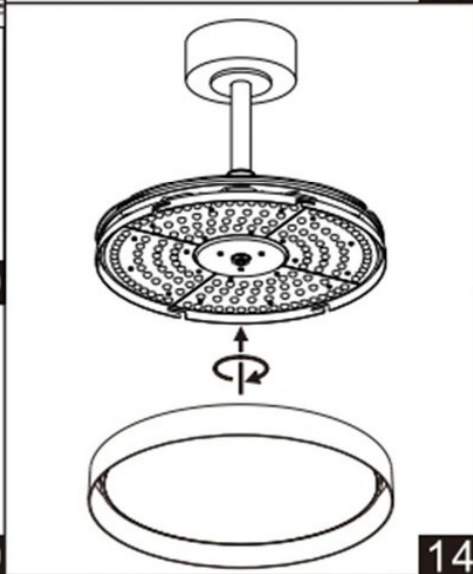

Assembly Instructions / Instrucciones De Montaje

MOTOR 25W
LED 33W 3000K-5000K 5710lm
220-240V~ 50/60Hz

ES: Este producto contiene una fuente luminosa de la clase de eficiencia energética C.
EN: This product contains a light source of energy efficiency class C.
FR: Ce produit contient une source lumineuse de classe d'efficacité énergétique C.
DE: Dieses Produkt enthält eine Lichtquelle der Energieeffizienzklasse C.
IT: Questo prodotto contiene una sorgente luminosa di classe di efficienza energetica C.
NL: Dit product bevat een lichtbron van energie-efficiëntieklasse C.
SV: Denna produkt innehåller en ljuskälla av energieeffektivitetsklass C.
CZ: Tento výrobek obsahuje světelný zdroj třídy energetické účinnosti C.
SK: Tento výrobok obsahuje svetelný zdroj triedy energetickej účinnosti C.
RO: Acest produs conține o sursă de lumină de clasă de eficiență energetică C.
PT: Este produto contém uma fonte de luz de classe de eficiência energética C.