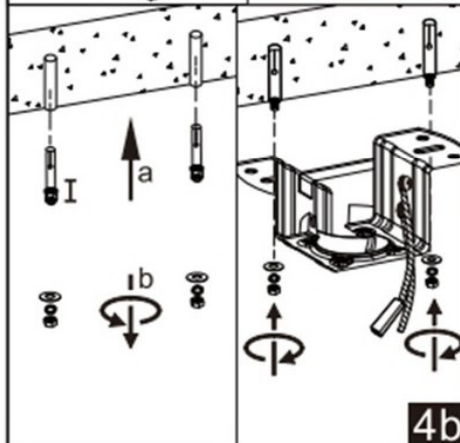

Assembly Instructions / Instrucciones De Montaje

MOTOR 25W
LED 33W 3000K-5000K 5710lm
220-240V~ 50/60Hz

ES: Este producto contiene una fuente luminosa de la clase de eficiencia energética C.
EN: This product contains a light source of energy efficiency class C.
FR: Ce produit contient une source lumineuse de classe d'efficacité énergétique C.
DE: Dieses Produkt enthält eine Lichtquelle der Energieeffizienzklasse C.
IT: Questo prodotto contiene una sorgente luminosa di classe di efficienza energetica C.
NL: Dit product bevat een lichtbron van energie-efficiëntieklasse C.
SV: Denna produkt innehåller en ljuskälla av energieeffektivitetsklass C.
CZ: Tento výrobek obsahuje světelný zdroj třídy energetické účinnosti C.
SK: Tento výrobok obsahuje svetelný zdroj triedy energetickej účinnosti C.
RO: Acest produs conține o sursă de lumină de clasă de eficiență energetică C.
PT: Este produto contém uma fonte de luz de classe de eficiência energética C.