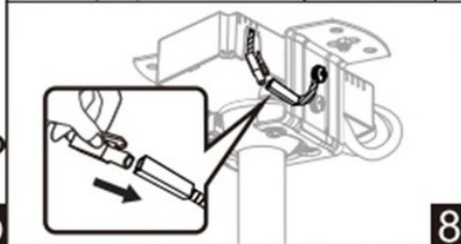

Assembly Instructions / Instrucciones De Montaje

MOTOR 25W
LED 33W 3000K-5000K 5710lm
220-240V~ 50/60Hz

ES: Este producto contiene una fuente luminosa de la clase de eficiencia energética C.
EN: This product contains a light source of energy efficiency class C.
FR: Ce produit contient une source lumineuse de classe d'efficacité énergétique C.
DE: Dieses Produkt enthält eine Lichtquelle der Energieeffizienzklasse C.
IT: Questo prodotto contiene una sorgente luminosa di classe di efficienza energetica C.
NL: Dit product bevat een lichtbron van energie-efficiëntieklasse C.
SV: Denna produkt innehåller en ljuskälla av energieeffektivitetsklass C.
CZ: Tento výrobek obsahuje světelný zdroj třídy energetické účinnosti C.
SK: Tento výrobok obsahuje svetelný zdroj triedy energetickej účinnosti C.
RO: Acest produs conține o sursă de lumină de clasă de eficiență energetică C.
PT: Este produto contém uma fonte de luz de classe de eficiência energética C.