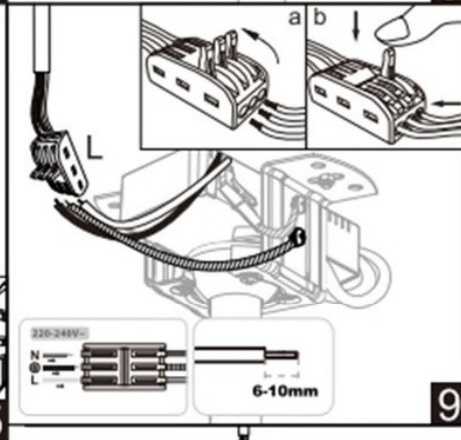

Assembly Instructions / Instrucciones De Montaje

MOTOR 25W
LED 33W 3000K-5000K 5710lm
220-240V~ 50/60Hz

ES: Este producto contiene una fuente luminosa de la clase de eficiencia energética C.
EN: This product contains a light source of energy efficiency class C.
FR: Ce produit contient une source lumineuse de classe d'efficacité énergétique C.
DE: Dieses Produkt enthält eine Lichtquelle der Energieeffizienzklasse C.
IT: Questo prodotto contiene una sorgente luminosa di classe di efficienza energetica C.
NL: Dit product bevat een lichtbron van energie-efficiëntieklasse C.
SV: Denna produkt innehåller en ljuskälla av energieeffektivitetsklass C.
CZ: Tento výrobek obsahuje světelný zdroj třídy energetické účinnosti C.
SK: Tento výrobok obsahuje svetelný zdroj triedy energetickej účinnosti C.
RO: Acest produs conține o sursă de lumină de clasă de eficiență energetică C.
PT: Este produto contém uma fonte de luz de classe de eficiência energética C.