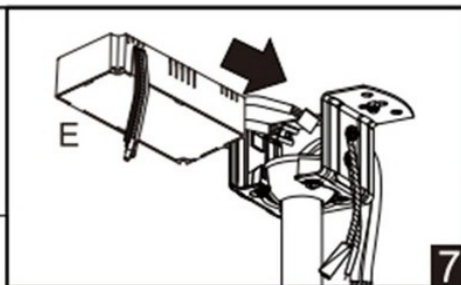

Assembly Instructions / Instrucciones De Montaje

MOTOR 25W
LED 33W 3000K-5000K 5710lm
220-240V~ 50/60Hz

ES: Este producto contiene una fuente luminosa de la clase de eficiencia energética C.
EN: This product contains a light source of energy efficiency class C.
FR: Ce produit contient une source lumineuse de classe d'efficacité énergétique C.
DE: Dieses Produkt enthält eine Lichtquelle der Energieeffizienzklasse C.
IT: Questo prodotto contiene una sorgente luminosa di classe di efficienza energetica C.
NL: Dit product bevat een lichtbron van energie-efficiëntieklasse C.
SV: Denna produkt innehåller en ljuskälla av energieeffektivitetsklass C.
CZ: Tento výrobek obsahuje světelný zdroj třídy energetické účinnosti C.
SK: Tento výrobok obsahuje svetelný zdroj triedy energetickej účinnosti C.
RO: Acest produs conține o sursă de lumină de clasă de eficiență energetică C.
PT: Este produto contém uma fonte de luz de classe de eficiência energética C.