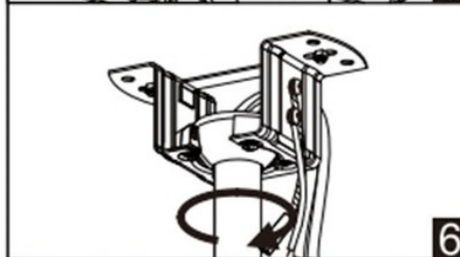

Assembly Instructions / Instrucciones De Montaje

MOTOR 25W
LED 33W 3000K-5000K 5710lm
220-240V~ 50/60Hz

ES: Este producto contiene una fuente luminosa de la clase de eficiencia energética C.
EN: This product contains a light source of energy efficiency class C.
FR: Ce produit contient une source lumineuse de classe d'efficacité énergétique C.
DE: Dieses Produkt enthält eine Lichtquelle der Energieeffizienzklasse C.
IT: Questo prodotto contiene una sorgente luminosa di classe di efficienza energetica C.
NL: Dit product bevat een lichtbron van energie-efficiëntieklasse C.
SV: Denna produkt innehåller en ljuskälla av energieeffektivitetsklass C.
CZ: Tento výrobek obsahuje světelný zdroj třídy energetické účinnosti C.
SK: Tento výrobok obsahuje svetelný zdroj triedy energetickej účinnosti C.
RO: Acest produs conține o sursă de lumină de clasă de eficiență energetică C.
PT: Este produto contém uma fonte de luz de classe de eficiência energética C.