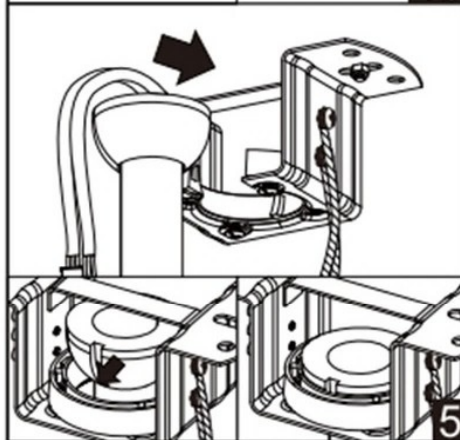

Assembly Instructions / Instrucciones De Montaje

MOTOR 25W
LED 33W 3000K-5000K 5710lm
220-240V~ 50/60Hz

ES: Este producto contiene una fuente luminosa de la clase de eficiencia energética C.
EN: This product contains a light source of energy efficiency class C.
FR: Ce produit contient une source lumineuse de classe d'efficacité énergétique C.
DE: Dieses Produkt enthält eine Lichtquelle der Energieeffizienzklasse C.
IT: Questo prodotto contiene una sorgente luminosa di classe di efficienza energetica C.
NL: Dit product bevat een lichtbron van energie-efficiëntieklasse C.
SV: Denna produkt innehåller en ljuskälla av energieeffektivitetsklass C.
CZ: Tento výrobek obsahuje světelný zdroj třídy energetické účinnosti C.
SK: Tento výrobok obsahuje svetelný zdroj triedy energetickej účinnosti C.
RO: Acest produs conține o sursă de lumină de clasă de eficiență energetică C.
PT: Este produto contém uma fonte de luz de classe de eficiência energética C.