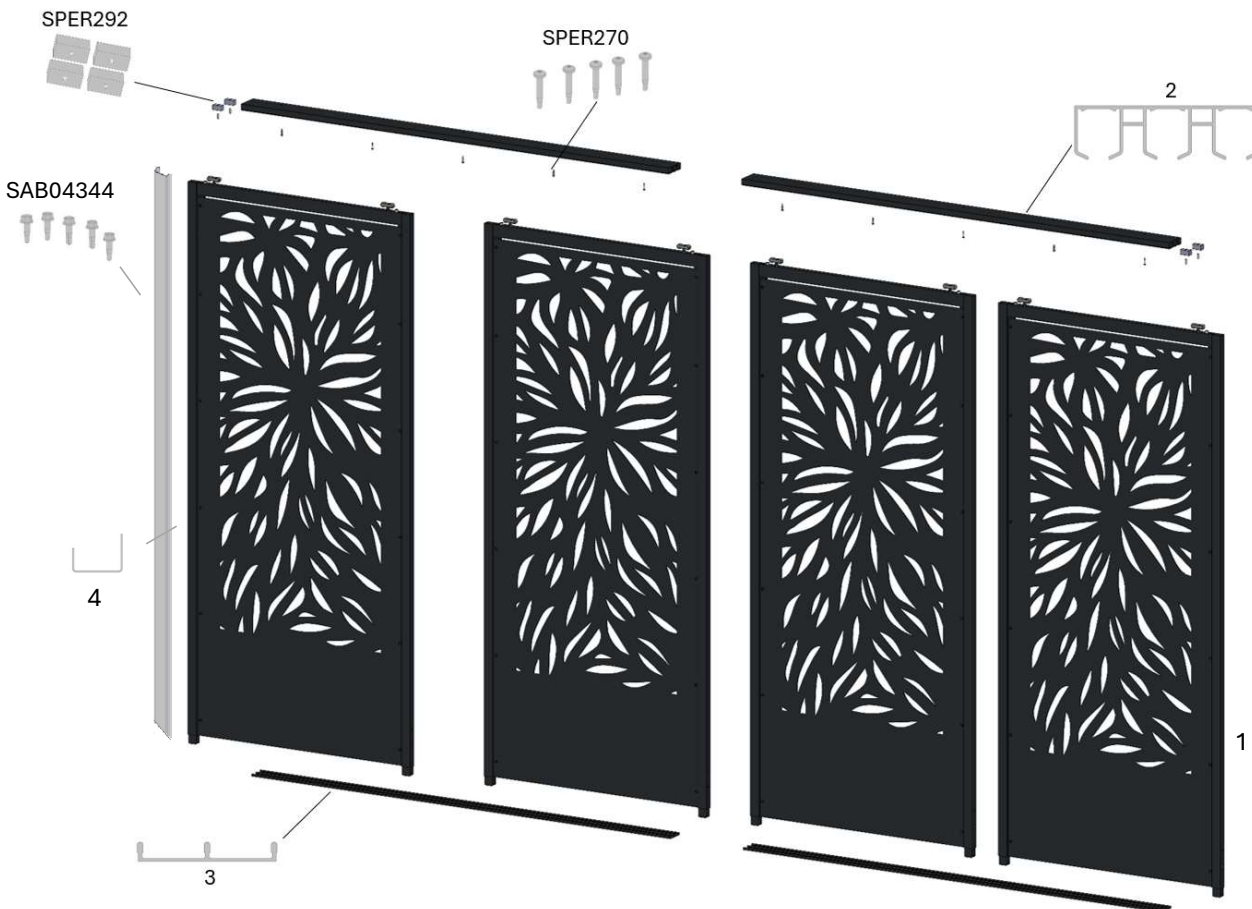

Paroi coulissante tôle déco latérale pergola CALETA adossée G7016S  
- 3m08

Référence	98630124
EAN	3281348103005

Repère	Composant
1	Panneau
2	Rail haut
3	Rail bas
4	Départ paroi
SAB04344	Sachet 5 vis autoforeuses TH Ø5.5x19
SPER270	Sachet 5 vis autoforeuses TB Torx Ø4,8x25
SPER292	Sachet de 4 Butées
STICK G7016	Stick de retouche gris 7016 sablé