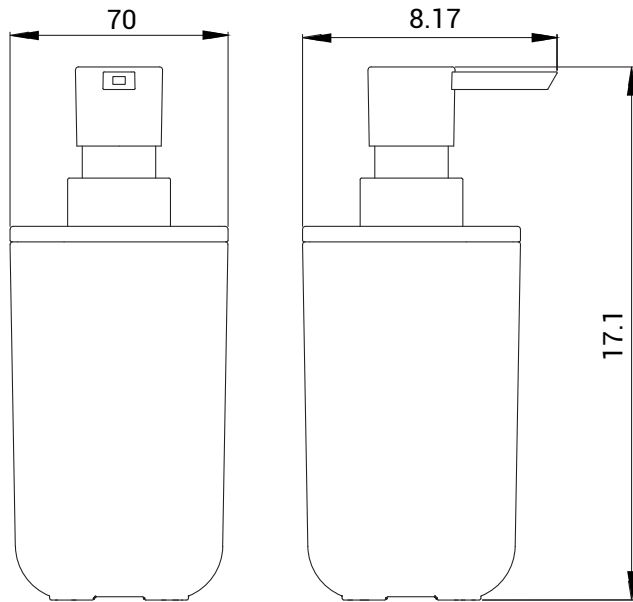

DISPENSER in resine termoplastiche
 SOAP DISPENSER made of thermoplastic resins

Scheda Esploso . Exploded View sheet : Ed. 01 Rev. 00 - 2025/12/15

Unità di misura . Unit of measure: cm

CAPACITÀ . CAPACITY: 420 ml

LISTA PEZZI DI RICAMBIO . SPARE PARTS LIST:

EROGATORE DISPENSER