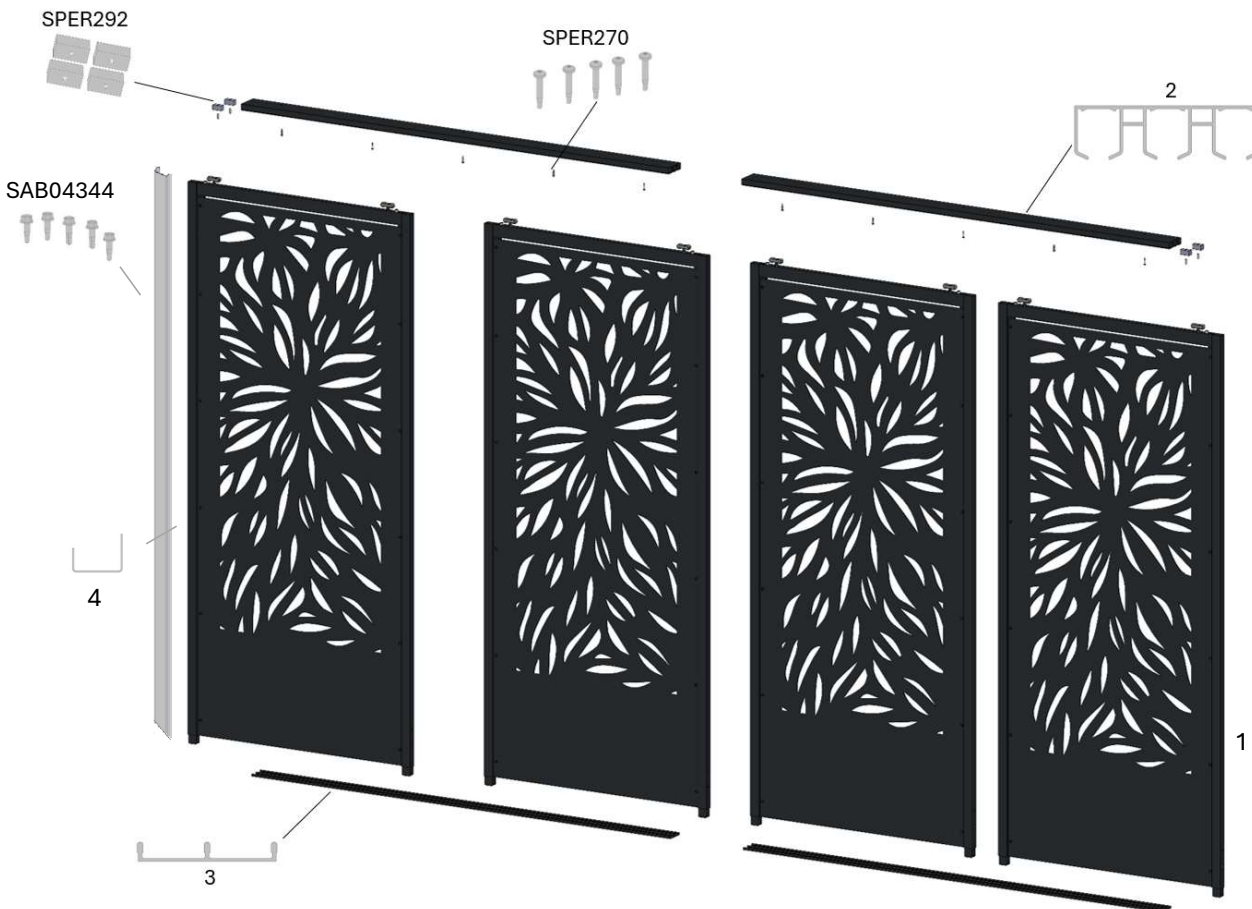

Paroi coulissante tôle déco latérale pergola CALETA adossée G7016S
- 3m50

Référence	98630126
EAN	3281348103029

Repère	Composant
1	Panneau
2	Rail haut
3	Rail bas
4	Départ paroi
SAB04344	Sachet 5 vis autoforeuses TH Ø5.5x19
SPER270	Sachet 5 vis autoforeuses TB Torx Ø4,8x25
SPER292	Sachet de 4 Butées
STICK G7016	Stick de retouche gris 7016 sablé