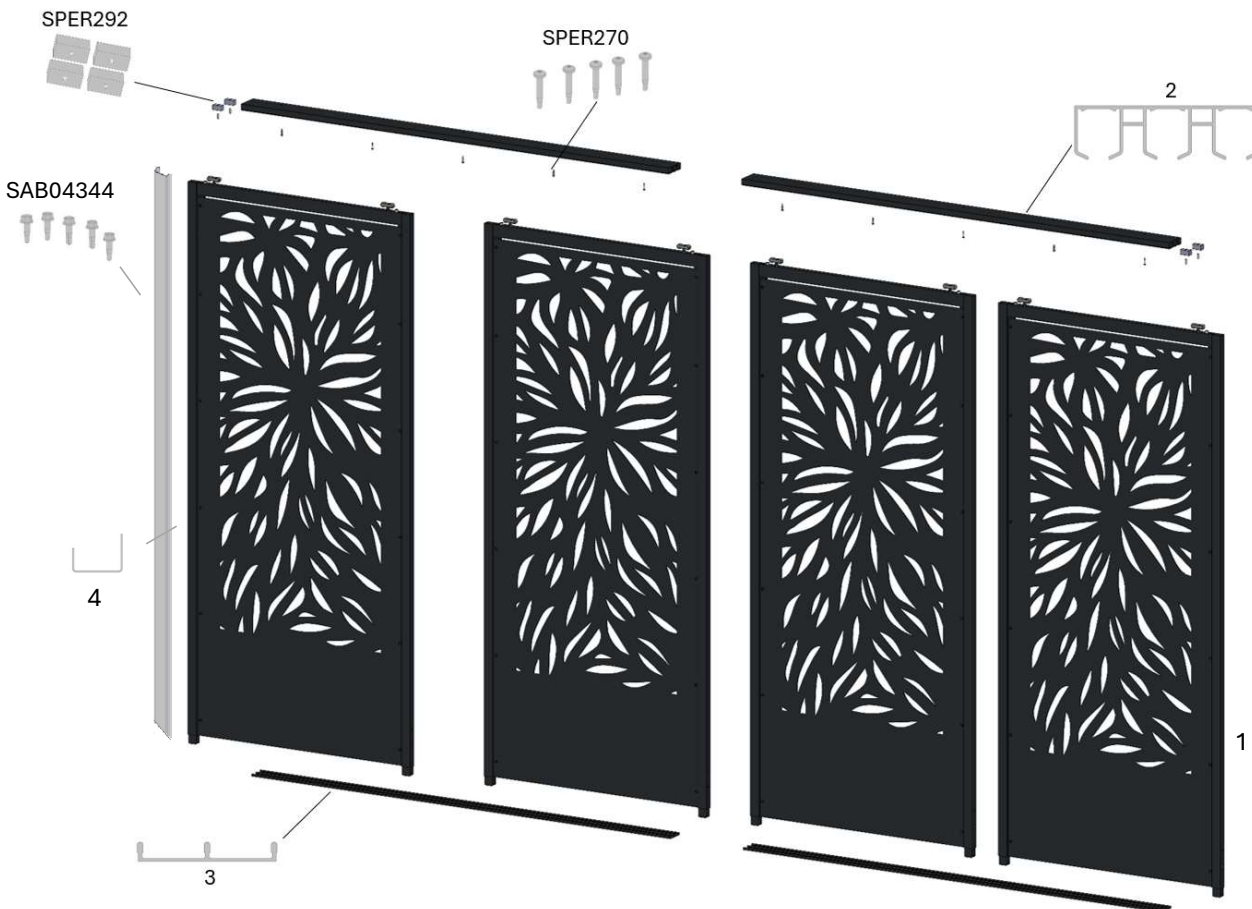

Paroi coulissante tôle déco pergola CALETA G7016S – 4m13

Référence	98630123
EAN	3281348103043

Repère	Composant
1	Panneau
2	Rail haut
3	Rail bas
4	Départ paroi
SAB04344	Sachet 5 vis autoforeuses TH Ø5.5x19
SPER270	Sachet 5 vis autoforeuses TB Torx Ø4,8x25
SPER292	Sachet de 4 Butées
STICK G7016	Stick de retouche gris 7016 sablé