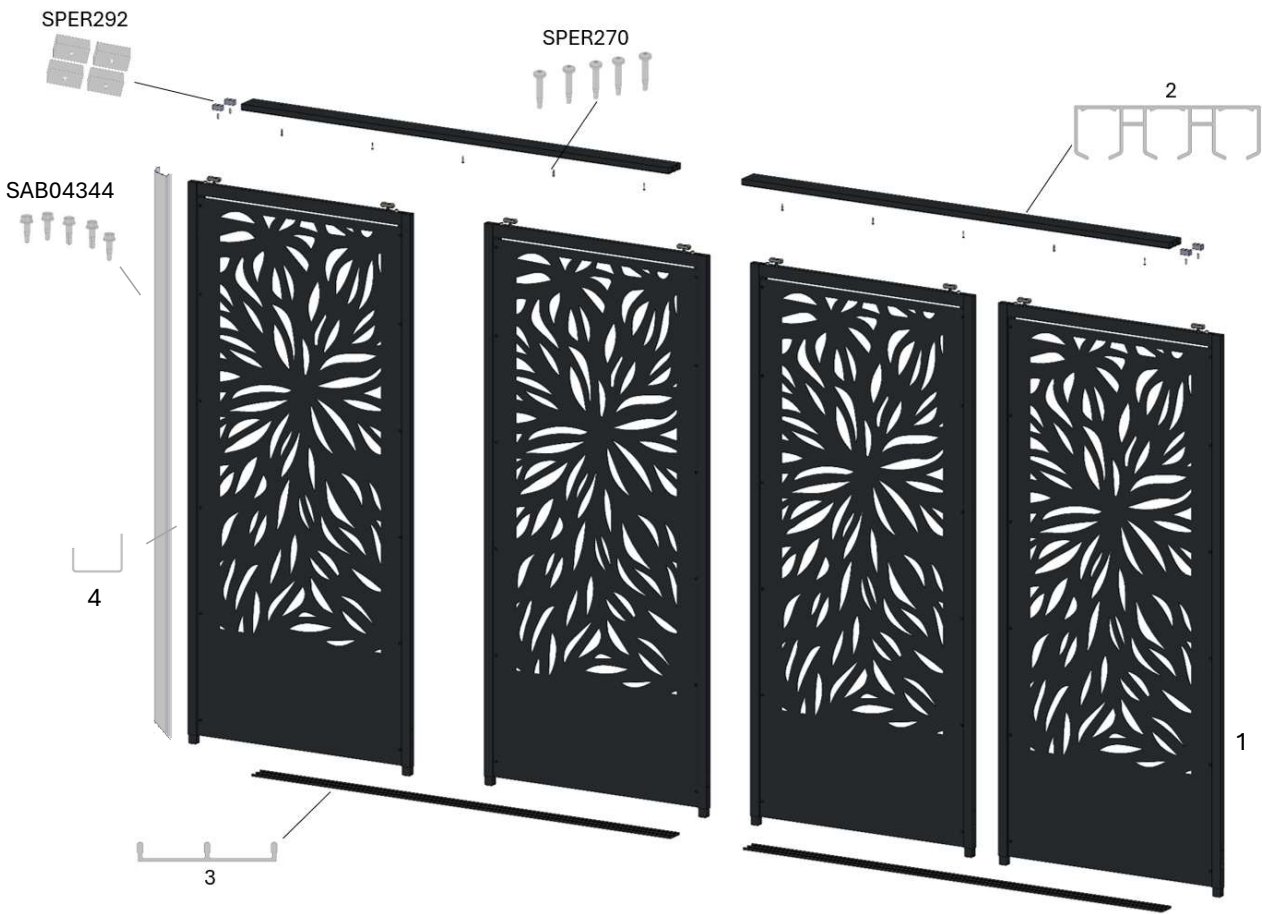

Paroi coulissante tôle déco pergola CALETA G7016S – 5m03

Référence	98630122
EAN	3281348103050

Repère	Composant
1	Panneau
2	Rail haut
3	Rail bas
4	Départ paroi
SAB04344	Sachet 5 vis autoforeuses TH Ø5.5x19
SPER270	Sachet 5 vis autoforeuses TB Torx Ø4,8x25
SPER292	Sachet de 4 Butées
STICK G7016	Stick de retouche gris 7016 sablé