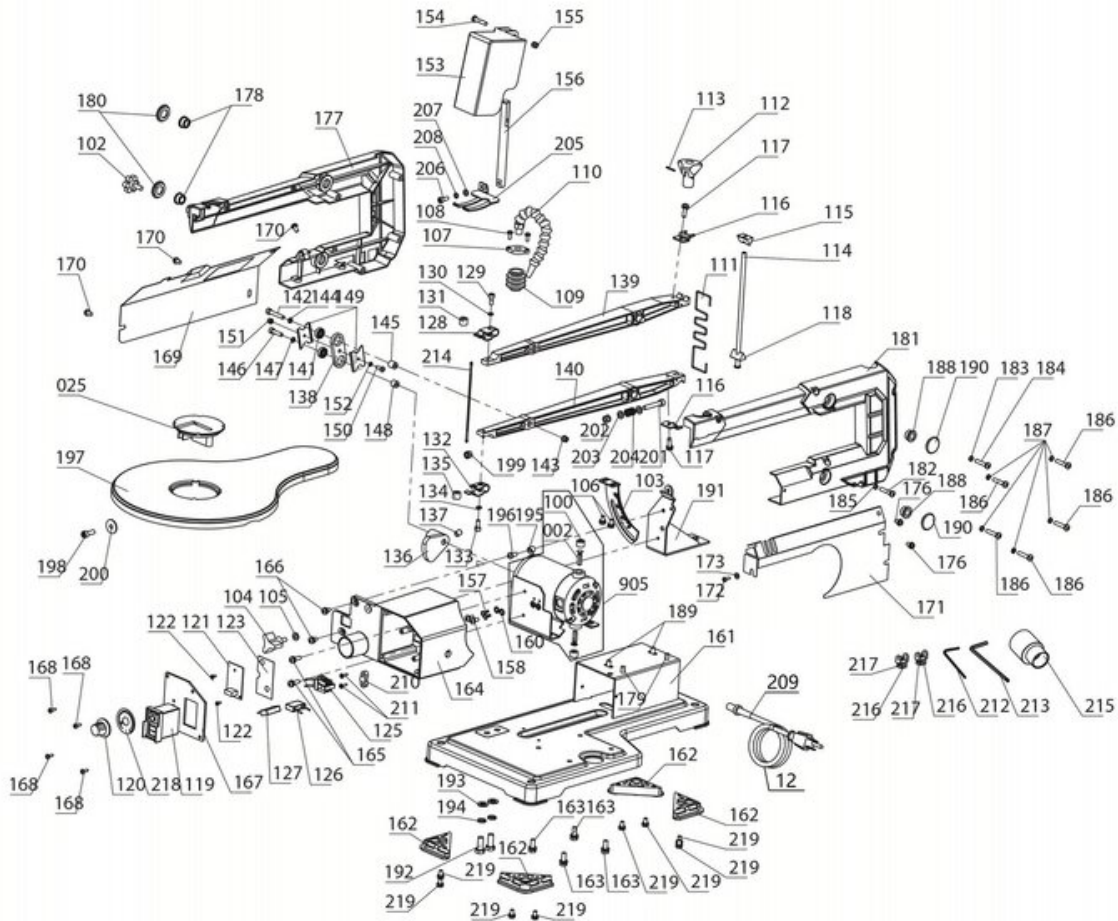

iSC GmbH
Customer Service
Eschenstraße 6
94405 Landau/Isar

Telephone:
Email:

+49 9951 959 3019
info@isc-gmbh.info

isc

Scroll Saw
TC-SS 406 E

Article number: 4309047
Ident number: 21035

Spare parts

Pos	Art.	Ident number	Product Name	Pos	Art.	Ident number	Product Name
012	430904701012	00000	power cable 230 V	165	430904701165	00000	screw
025	430904701025	00000	desk inlay	166	430904701166	00000	sems screw
099	430904703099	00000	color box	167	430904701167	00000	terminal box cover
102	430904703102	00000	handle screw	168	430904701168	00000	screw
103	430904701103	00000	angle adjustment part	169	430904701169	00000	cover left
104	430904703104	00000	handle screw	170	430904701170	00000	sems screw
105	430904701105	00000	standard washer	171	430904701171	00000	cover right
106	430904701106	00000	sems screw	172	430904701172	00000	screw A
107	430904701107	00000	adapter piece	173	430904701173	00000	standard washer
108	430904701108	00000	screw	176	430904701176	00000	sems screw
109	430904701109	00000	bellow	177	430904701177	00000	arm housing left
110	430904701110	00000	swan neck	178	430904701178	00000	bearing bush
111	430904701111	00000	spring	179	430904701179	00000	sems screw
112	430904701112	00000	adjusting knob	180	430904701180	00000	rubber cap
113	430904701113	00000	roll pin	181	430904701181	00000	arm housing right
114	430904701114	00000	threaded bolt M6 x 190	182	430904701182	00000	screw A
115	430904701115	00000	thread block upper	183	430904701183	00000	spring washer
116	430904701116	00000	holder plate	184	430904701184	00000	screw B
117	430904701117	00000	sems screw	185	430904701185	00000	spring washer
118	430904701118	00000	thread block lower	186	430904701186	00000	screw C
119	430904701119	00000	null voltage switch	187	430904701187	00000	spring washer
120	430904701120	00000	adjusting knob	188	430904701188	00000	bearing bush
121	430904701121	00000	control PCB	189	430904701189	00000	sems screw
122	430904701122	00000	screw	190	430904701190	00000	rubber cap
123	430904701123	00000	insulating paper	191	430904701191	00000	table holder
125	430904701125	00000	dejam coil	192	430904701192	00000	screw
126	430904701126	00000	capacitor A	193	430904701193	00000	standard washer
127	430904701127	00000	capacitor B	194	430904701194	00000	spring washer
128	430904701128	00000	Saw blade holder up	195	430904701195	00000	pointer
129	430904701129	00000	screw	196	430904701196	00000	screw
130	430904701130	00000	spring washer	197	430904701197	00000	supporting table
131	430904701131	00000	distance bush	198	430904701198	00000	screw A
132	430904701132	00000	Saw blade holder down	199	430904701199	00000	locknut
133	430904701133	00000	screw	200	430904701200	00000	standard washer
134	430904701134	00000	spring washer	201	430904701201	00000	screw B
135	430904701135	00000	distance bush	202	430904701202	00000	locknut
136	430904701136	00000	eccentric	203	430904701203	00000	standard washer
137	430904701137	00000	headless screw	204	430904701204	00000	spring
138	430904701138	00000	lifting rod	205	430904701205	00000	workpiece down holder
139	430904701139	00000	arm up	206	430904701206	00000	screw
140	430904701140	00000	arm down	207	430904701207	00000	standard washer
141	430904701141	00000	ball bearing	208	430904701208	00000	spring washer
142	430904701142	00000	screw A	209	430904701209	00000	tension relief
143	430904701143	00000	locknut	210	430904701210	00000	cord grip
144	430904701144	00000	spring washer	211	430904701211	00000	screw
145	430904701145	00000	distance bush	212	430904701212	00000	Hexagon socket key A
146	430904701146	00000	screw B	213	430904701213	00000	Hexagon socket key B
147	430904701147	00000	spring washer	214	430904701214	00000	saw blade for scroll saw
148	430904701148	00000	distance bush	215	430904701215	00000	exhausting adapter 35/28mm
149	430904701149	00000	cover	216	430904701216	00000	adapter for leave saw blade
150	430904701150	00000	screw	217	430904701217	00000	headless screw
151	430904701151	00000	locknut	218	430904701218	00000	scale for speed adjustment
152	430904701152	00000	spring washer	219	430904701219	00000	sems screw
153	430904701153	00000	saw blade cover	905	430904701905	00010	Complete Engine Assembly
154	430904701154	00000	screw				
155	430904701155	00000	locknut				
156	430904701156	00000	collet saw blade cover				
157	430904701157	00000	earth clip				
158	430904701158	00000	sems screw				
160	430904701160	00000	toothed lock washer				
161	430904703161	00000	base plate (black)				
162	430904701162	00000	rubber feet				
163	430904701163	00000	sems screw				
164	430904701164	00000	terminal box				