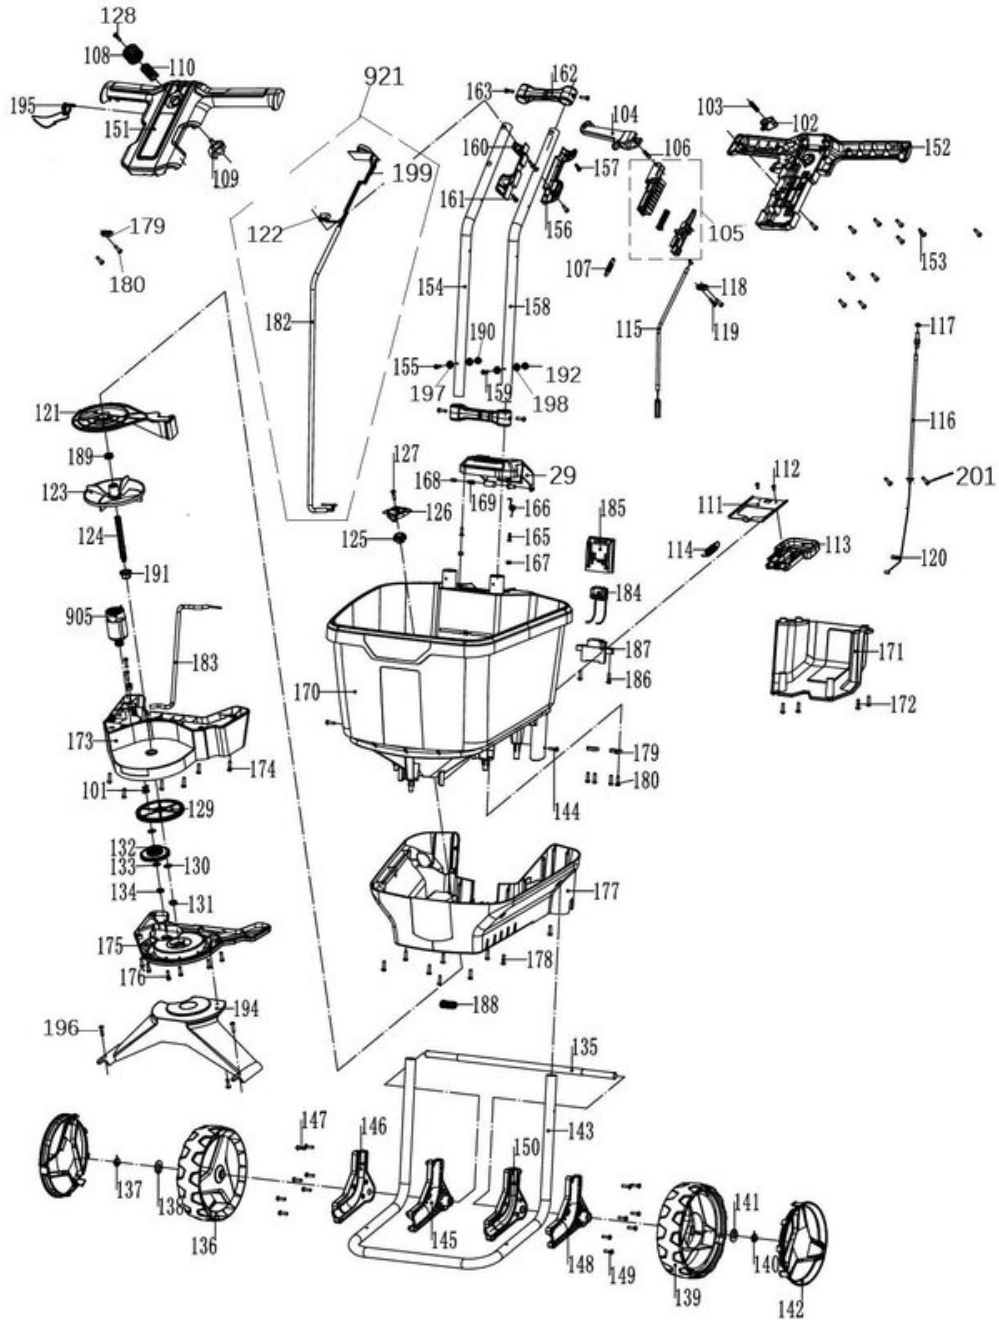

iSC GmbH
Customer Service
Eschenstraße 6
94405 Landau/Isar

Telephone:
Email:

+49 9951 959 3019
info@isc-gmbh.info

isc

**Cordless Multi Purpose Spreader
GE-SR 18/22 Li-Solo**

Article number: 3415430
Ident number: 21013

Spare parts