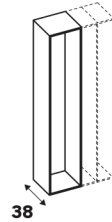

64 cm

Dimensions (cm)	Coloris	Référence	Prix (€)	Dont éco-part
64 40 38	Blanc	84600894	29.90	0.66 €
	Effet chêne	84600904	34.90	0.66 €
64 60 38	Blanc	84600909	39.90	1.50 €
	Effet chêne	84600912	44.90	1.50 €
64 80 38	Blanc	84600899	49.90	1.50 €
	Effet chêne	84600900	54.90	1.50 €

102,4 cm

Dimensions (cm)	Coloris	Référence	Prix (€)	Dont éco-part
102,4 40 38	Blanc	84600913	42.90	1.50 €
	Effet chêne	84600917	44.90	1.50 €
102,4 60 38	Blanc	84600921	49.90	1.50 €
	Effet chêne	84600923	52.90	1.50 €
102,4 80 38	Blanc	84600927	54.90	1.50 €
	Effet chêne	84600931	59.90	1.50 €