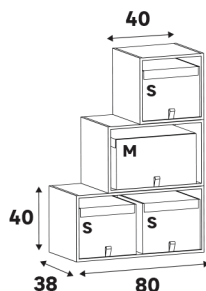

Caissons profondeur 38 cm

Idéal pour créer un buffet, un meuble télé, un meuble d'entrée

38,4 cm

Dimensions (cm)	Coloris	Référence	Prix (€)	Dont éco-part
38,4 40 38	Blanc	84600827	24.90	0.66 €
	Effet chêne	84600829	29.90	0.66 €
38,4 60 38	Blanc	84600832	34.90	0.66 €
	Effet chêne	84600834	39.90	0.66 €
38,4 80 38	Blanc	84600837	39.90	1.50 €
	Effet chêne	84600840	44.90	1.50 €

64 cm

Dimensions (cm)	Coloris	Référence	Prix (€)	Dont éco-part
64 40 38	Blanc	84600894	29.90	0.66 €
	Effet chêne	84600904	34.90	0.66 €
64 60 38	Blanc	84600909	39.90	1.50 €
	Effet chêne	84600912	44.90	1.50 €
64 80 38	Blanc	84600899	49.90	1.50 €
	Effet chêne	84600900	54.90	1.50 €

102,4 cm

Dimensions (cm)	Coloris	Référence	Prix (€)	Dont éco-part
102,4 40 38	Blanc	84600913	42.90	1.50 €
	Effet chêne	84600917	44.90	1.50 €
102,4 60 38	Blanc	84600921	49.90	1.50 €
	Effet chêne	84600923	52.90	1.50 €
102,4 80 38	Blanc	84600927	54.90	1.50 €
	Effet chêne	84600931	59.90	1.50 €

204,8 cm

Dimensions (cm)	Coloris	Référence	Prix (€)	Dont éco-part
204,8 40 38	Blanc	84600946	64.90	2.20 €
	Effet chêne	84600947	67.90	2.20 €
204,8 60 38	Blanc	84600952	72.90	2.20 €
	Effet chêne	84600957	74.90	2.20 €
204,8 80 38	Blanc	84600962	74.90	2.20 €
	Effet chêne	84600964	77.90	2.20 €

Étagères pour caissons de profondeur 38 cm

Vendues à l'unité

Étagères en verre

Dimensions (cm)	Matière	Référence	Prix (€)	Dont éco-part
36,1 35,5	Verre	84600811	15.90	0.35 €
56,1 35,5	Verre	84600813	20.90	0.70 €
76,1 35,5	Verre	84600815	23.90	0.70 €

Vendues à l'unité

Étagères en métal

Dimensions (cm)	Matière	Référence	Prix (€)	Dont éco-part
56,4 35,7	Métal	84990342	19.90	0.14 €
76,4 35,7	Métal	84990343	24.90	0.26 €

Lot de 2

Étagères standards