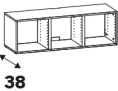

38 cm		Meuble TV			
Dimensions (cm)	Coloris	Référence	Prix (€)	Dont éco-part	
↕ 38,4 ↔ 120 ↗ 38	Blanc	91832675	74.90	1.50 €	
↕ 38,4 ↔ 120 ↗ 38	Effet chêne	91832676	79.90	1.50 €