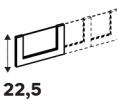

Façades pour tiroirs intérieurs exclusivement

22,5 cm Pour structure de tiroir hauteur 15cm

Dimensions (cm)	Coloris	Référence	Prix (€)	Dont éco-part
22,5 33,8	Blanc vitré	84601010	14.90	0.07 €
22,5 53,8	Blanc vitré	84601002	17.90	0.14 €
22,5 73,8	Blanc vitré	84601009	19.90	0.14 €