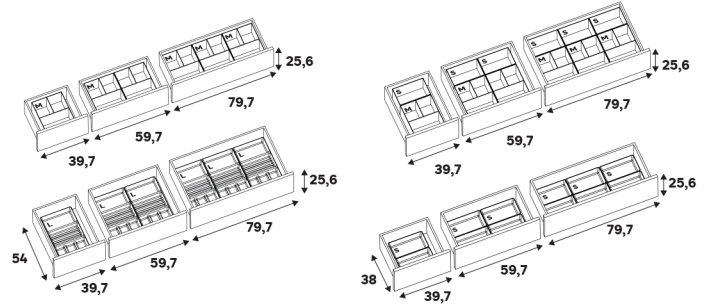

Organisateurs de tiroir

Séparateurs de tiroir

Dimensions (cm)	Coloris	Référence	Prix (€)	Dont éco-part
	Blanc	84993696	3.99	0.04 €
	Blanc	84993697	5.99	0.04 €

Organiseurs en feutrine

Dimensions (cm)	Coloris	Référence	Prix (€)	Dont éco-part
	Feutrine gris	84993692	5.99	0.04 €
	Feutrine gris	84993693	8.99	0.04 €