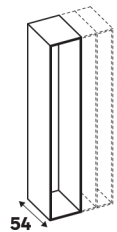

230,4 cm

Dimensions (cm)	Coloris	Référence	Prix (€)	Dont éco-part
↑ 230,4 ↔ 40 ↘ 54	Blanc	84600963	79.90	3.14 €
↑ 230,4 ↔ 40 ↘ 54	Effet chêne	84600966	84.90	3.14 €
↑ 230,4 ↔ 60 ↘ 54	Blanc	84600969	87.90	3.14 €
↑ 230,4 ↔ 60 ↘ 54	Effet chêne	84600971	92.90	4.20 €
↑ 230,4 ↔ 80 ↘ 54	Blanc	84600973	89.90	4.20 €
↑ 230,4 ↔ 80 ↘ 54	Effet chêne	84600976	94.90	4.20 €

* BON À SAVOIR

Les caissons de hauteur 204,8 cm et 230,4 cm peuvent se monter avec ou sans plinthe. A vous de faire le choix au moment du montage de votre caisson. La hauteur de la plinthe est de 13,6 cm.