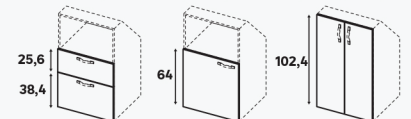

* BON À SAVOIR

Les caissons décoratifs peuvent être équipés de portes H.64 L.30 ou H.64 L.60

* BON À SAVOIR

Ce meuble TV est équipé d'une solution pratique pour le passage des câbles, avec une ouverture discrète permettant de les organiser efficacement et de les dissimuler.

* BON À SAVOIR

Les structures métal peuvent être associées aux caissons standards de même dimensions.

* BON À SAVOIR

Les caissons sous pente peuvent être équipés de portes H.64 et H.102,4, ou de tiroirs P.54.

* BON À SAVOIR

Le caisson d'angle se monte en complément d'un caisson avec plinthe de même hauteur et de largeur 80cm.

*2 tablettes sont fournies avec les caissons d'angle de hauteur 204,8 et 230,4 cm. Vous pouvez le compléter avec les tablettes P.36 L.36,8 ou la barre de penderie largeur 36,8cm.