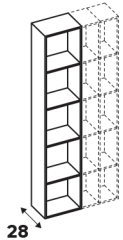

↑↓ 204,8 cm

Dimensions (cm)	Coloris	Référence	Prix (€)	Dont éco-part
↑↓ 204,8 ↔ 40 ↘ 28	Blanc	84600968	49.90	2.20 €
	Effet chêne	84600929	54.90	2.20 €
↑↓ 204,8 ↔ 60 ↘ 28	Blanc	84600934	54.90	2.20 €
	Effet chêne	84600936	64.90	2.20 €
↑↓ 204,8 ↔ 80 ↘ 28	Blanc	84600939	64.90	3.14 €
	Effet chêne	84600941	69.90	3.14 €

Étagères pour caissons de profondeur 28 cm

Lot de 2

Étagères standards

Dimensions (cm)	Coloris	Référence	Prix (€)	Dont éco-part
↔ 36,8 ↘ 26	Blanc	84600847	9.99	0.26 €
	Effet chêne	84600849	12.90	0.26 €
↔ 56,8 ↘ 26	Blanc	84600854	14.90	0.26 €
	Effet chêne	84600857	17.90	0.26 €
↔ 76,8 ↘ 26	Blanc	84600863	17.90	0.26 €
	Effet chêne	84600865	20.90	0.26 €

Vendues à l'unité

Étagères en verre

Dimensions (cm)	Matière	Référence	Prix (€)	Dont éco-part
↔ 36,8 ↘ 26	Verre	84600808	14.90	0.20 €
↔ 56,8 ↘ 26	Verre	84600809	17.90	0.35 €
↔ 76,8 ↘ 26	Verre	84600810	19.90	0.70 €