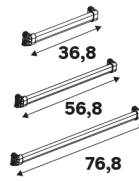

Barres de penderie

Dimensions (cm)	Matière	Référence	Prix (€)	Dont éco-part
↔ 36,8 ↕ 4,8	Métal noir	84990339	6.99	0.04 €
↔ 56,8 ↕ 4,8	Métal noir	84990340	7.99	0.04 €
↔ 76,8 ↕ 4,8	Métal noir	84990341	8.99	0.04 €