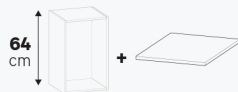

Étagères pour caissons de profondeur 28 cm

Lot de 2

Étagères standards

Dimensions (cm)	Coloris	Référence	Prix (€)	Dont éco-part
↔ 36,8 ↘ 26	Blanc	84600847	9.99	0.26 €
	Effet chêne	84600849	12.90	0.26 €
↔ 56,8 ↘ 26	Blanc	84600854	14.90	0.26 €
	Effet chêne	84600857	17.90	0.26 €
↔ 76,8 ↘ 26	Blanc	84600863	17.90	0.26 €
	Effet chêne	84600865	20.90	0.26 €

Vendues à l'unité

Étagères en verre

Dimensions (cm)	Matière	Référence	Prix (€)	Dont éco-part
↔ 36,8 ↘ 26	Verre	84600808	14.90	0.20 €
↔ 56,8 ↘ 26	Verre	84600809	17.90	0.35 €
↔ 76,8 ↘ 26	Verre	84600810	19.90	0.70 €

BON À SAVOIR

Tablettes fournies avec les caissons de profondeur 28 cm

Accessoires adaptés au caisson de profondeur 28 cm

Barre de renfort*

Dimensions (cm)	Coloris	Référence	Prix (€)	Dont éco-part
↑↓ 2 ↔ 74,5 ↘ 2	Noir	84990242	5.99	0.04 €