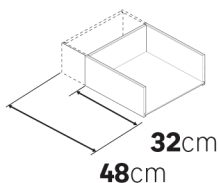

Une **façade** de tiroir extérieur (voir la page 8)

Une **poignée** (voir la page 11)

Structures pour tiroirs intérieurs ou extérieurs

2 profondeurs

1 hauteur

3 largeurs

1 coloris

Blanc

Structures pour tiroirs extérieurs exclusivement

2 profondeurs

2 hauteurs

3 largeurs

1 coloris

Blanc

BON À SAVOIR

Toutes les structures sont uniquement disponibles en blanc. Pour les caissons de profondeur 50cm, vous devez utiliser la structure de tiroir de profondeur 45cm (aussi bien pour un tiroir intérieur qu'extérieur). (voir le page 5)