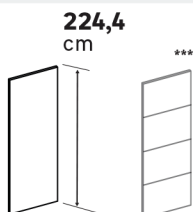

Portes coulissantes

1 hauteur