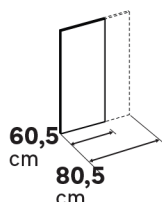

↕ 38,1 cm

Dimensions (cm)	Coloris	Référence	Prix (€)	Dont éco-part
	Riga blanc	84601061	8.99	0.26 €
	Riga effet chêne	84601045	11.90	0.14 €
	Sevilla blanc bril	84870098	12.90	0.44 €
	Vienne noir	84685477	18.90	0.12 €
	Vienne gris vert	84684946	18.90	0.14 €
	Vienne lin	92530053	18.90	0.14 €
	Delhi bleu marine	85078962	25.90	0.14 €
	Delhi terracotta	85078970	25.90	0.14 €
	Newport blanc	84988449	19.90	0.44 €
	Bali blanc	95393418	54.90	0.23 €
Bali céladon	95393685	54.90	0.23 €	

Dimensions (cm)	Coloris	Référence	Prix (€)	Dont éco-part
	Riga blanc	84601062	10.90	0.26 €
	Riga effet chêne	84601047	13.90	0.26 €
	Sevilla blanc bril	84870099	14.90	0.44 €
	Vienne noir	84685478	20.90	0.26 €
	Vienne gris vert	84684947	20.90	0.26 €
	Vienne lin	92530061	20.90	0.26 €
	Delhi bleu marine	85078963	30.90	0.26 €
	Delhi terracotta	85078971	30.90	0.26 €
	Newport blanc	84988450	22.90	0.44 €
	Bali blanc	95393390	64.90	0.23 €
Bali céladon	95393399	64.90	0.23 €	

Pour structure de tiroir hauteur 25cm

Dimensions (cm)	Coloris	Référence	Prix (€)	Dont éco-part
	Riga blanc	84601063	12.90	0.26 €
	Riga effet chêne	84601049	15.90	0.26 €
	Sevilla blanc bril	84870100	16.90	0.44 €
	Vienne noir	84685479	22.90	0.26 €
	Vienne gris vert	84684948	22.90	0.26 €
	Vienne lin	92530046	22.90	0.26 €
	Delhi bleu marine	85078965	35.90	0.26 €
	Delhi terracotta	85078973	35.90	0.26 €
	Newport blanc	84988451	25.90	0.44 €
	Bali blanc	95393410	84.90	0.36 €
Bali céladon	95393381	84.90	0.36 €	

Organisateurs de tiroir

Séparateurs de tiroir

Dimensions (cm)	Coloris	Référence	Prix (€)	Dont éco-part
	Blanc	84993696	3.99	0.04 €
	Blanc	84993697	5.99	0.04 €

Organiseurs en feutrine

Dimensions (cm)	Coloris	Référence	Prix (€)	Dont éco-part
	Feutrine gris	84993692	5.99	0.04 €
	Feutrine gris	84993693	8.99	0.04 €

4. J'AJOUTE LES PORTES

Il existe 2 systèmes d'ouverture de portes :