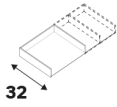

Structures pour tiroirs extérieurs exclusivement

8 cm Pour caisson de profondeur 38cm

Dimensions (cm)	Coloris	Référence	Prix (€)	Dont éco-part
8 35,2 32	Blanc	84600820	19.90	0.26 €
8 55,2 32	Blanc	84600821	21.90	0.26 €
8 75,2 32	Blanc	84600823	23.90	0.26 €