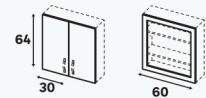

* BON À SAVOIR

Les caissons décoratifs peuvent être équipés de portes H.64 L.30 ou H.64 L.60