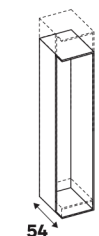

Barre escamotable recoupable

Dimensions (cm)	Matière	Référence	Prix (€)	Dont éco-part
↕ 84 ↔ 56,8-76,8 ↗ 14	Métal noir	84990356	54.90	0.26 €

Crochets coulissants

Dimensions (cm)	Matière	Référence	Prix (€)	Dont éco-part
↕ 4,2 ↔ 48 ↗ 4,8	Métal noir	84994649	12.90	0.07 €

38 cm		Meuble TV			
Dimensions (cm)	Coloris	Référence	Prix (€)	Dont éco-part	
↕ 38,4 ↔ 120 ↗ 38	Blanc	91832675	74.90	1.50 €	
↕ 38,4 ↔ 120 ↗ 38	Effet chêne	91832676	79.90	1.50 €	

38 cm		Structures métal			
Dimensions (cm)	Coloris	Référence	Prix (€)	Dont éco-part	
↕ 64 ↔ 60 ↗ 38	Noir	86649224	129.00	0.66 €	

38 cm		Caissons standards			
Dimensions (cm)	Coloris	Référence	Prix (€)	Dont éco-part	
↕ 102,4 ↔ 60 ↗ 38	Noir	86649225	119.00	0.66 €	

54 cm		Caissons sous pente			
Dimensions (cm)	Coloris	Référence	Prix (€)	Dont éco-part	
↕ 102,4 ↔ 60 ↗ 54	Blanc	84600987	74.90	1.50 €	
↕ 102,4 ↔ 80 ↗ 54	Blanc	84600989	79.90	2.20 €	