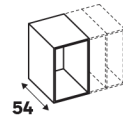

Caissons profondeur 54 cm

Idéal pour créer un dressing ou un bureau

38,4 cm

Dimensions (cm)	Coloris	Référence	Prix (€)	Dont éco-part
↑ 38,4 ↔ 40 ↘ 54	Blanc	84600846	32.90	0.66 €
↑ 38,4 ↔ 60 ↘ 54	Effet chêne	84600850	34.90	0.66 €
↑ 38,4 ↔ 60 ↘ 54	Blanc	84600856	34.90	1.50 €
↑ 38,4 ↔ 60 ↘ 54	Effet chêne	84600858	39.90	1.50 €
↑ 38,4 ↔ 80 ↘ 54	Blanc	84600864	39.90	1.50 €
↑ 38,4 ↔ 80 ↘ 54	Effet chêne	84600867	42.90	1.50 €