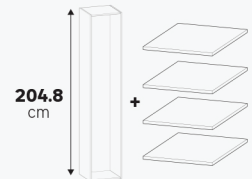

Étagères pour caissons de profondeur 28 cm

Lot de 2

Étagères standards

Dimensions (cm)	Coloris	Référence	Prix (€)	Dont éco-part
↔ 36,8 ↘ 26	Blanc	84600847	9.99	0.26 €
	Effet chêne	84600849	12.90	0.26 €
↔ 56,8 ↘ 26	Blanc	84600854	14.90	0.26 €
	Effet chêne	84600857	17.90	0.26 €
↔ 76,8 ↘ 26	Blanc	84600863	17.90	0.26 €
	Effet chêne	84600865	20.90	0.26 €

Vendues à l'unité

Étagères en verre

Dimensions (cm)	Matière	Référence	Prix (€)	Dont éco-part
↔ 36,8 ↘ 26	Verre	84600808	14.90	0.20 €
↔ 56,8 ↘ 26	Verre	84600809	17.90	0.35 €
↔ 76,8 ↘ 26	Verre	84600810	19.90	0.70 €

BON À SAVOIR

Tablettes fournies avec les caissons de profondeur 28 cm

Accessoires adaptés au caisson de profondeur 28 cm

Barre de renfort*

Dimensions (cm)	Coloris	Référence	Prix (€)	Dont éco-part
↑↓ 2 ↔ 74,5 ↘ 2	Noir	84990242	5.99	0.04 €