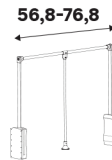

* BON À SAVOIR

*Tous les accessoires de profondeur 54cm sont compatibles avec les caissons de profondeur 50cm. (Caissons niche)

Combinaison de paniers de rangement

Combinaison de boîtes de rangement

Porte pantalons coulissants

Dimensions (cm)	Matière	Référence	Prix (€)	Dont éco-part
↕ 56,8 ↔ 48	Métal noir	84994627	39.90	0.26 €
↕ 76,8 ↔ 48	Métal noir	84994628	49.90	0.26 €

Paniers coulissants

Dimensions (cm)	Matière	Référence	Prix (€)	Dont éco-part
↕ 14,8 ↔ 36,8 ↗ 48	Métal noir	84988923	29.90	0.14 €
↕ 14,8 ↔ 56,8 ↗ 48	Métal noir	84988924	36.90	0.14 €
↕ 14,8 ↔ 76,8 ↗ 48	Métal noir	84988925	44.90	0.26 €
↕ 15 ↔ 20,4 ↗ 48	Métal noir	84994648	33.90	0.14 €

Barres de penderie

Dimensions (cm)	Matière	Référence	Prix (€)	Dont éco-part
↔ 36,8 ↕ 4,8	Métal noir	84990339	6.99	0.04 €
↔ 56,8 ↕ 4,8	Métal noir	84990340	7.99	0.04 €
↔ 76,8 ↕ 4,8	Métal noir	84990341	8.99	0.04 €

Barre escamotable recoupable

Dimensions (cm)	Matière	Référence	Prix (€)	Dont éco-part
↕ 84 ↔ 56,8-76,8 ↗ 14	Métal noir	84990356	54.90	0.26 €

Crochets coulissants

Dimensions (cm)	Matière	Référence	Prix (€)	Dont éco-part
↕ 4,2 ↔ 48 ↗ 4,8	Métal noir	84994649	12.90	0.07 €