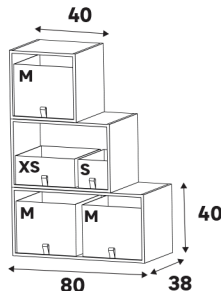

Combinaison de boîtes de rangement

Combinaison de paniers de rangement