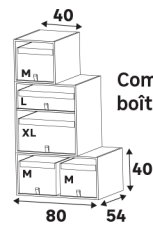

Accessoires adaptés au caisson de profondeur 54 et 50* cm

Paniers de rangement

Dimensions (cm)	Coloris	Référence	Prix (€)	Dont éco-part
↑ 16 ↔ 18 ↘ 50	Blanc	84993681	6.99	0.06 €
↑ 16 ↔ 18 ↘ 50	Gris chiné	84993683	7.99	0.05 €
↑ 16 ↔ 18 ↘ 50	Feuilles terracotta	86449189	7.99	0.05 €
↑ 16 ↔ 18 ↘ 50	Quadrillé bleu	86449190	7.99	0.05 €
↑ 16 ↔ 36 ↘ 50	Blanc	84993685	7.99	0.16 €
↑ 16 ↔ 36 ↘ 50	Gris chiné	84993687	9.99	0.13 €
↑ 16 ↔ 36 ↘ 50	Feuilles terracotta	86449191	9.99	0.13 €
↑ 16 ↔ 36 ↘ 50	Quadrillé bleu	86449192	9.99	0.13 €

Boîtes de rangement

Dimensions (cm)	Coloris	Référence	Prix (€)	Dont éco-part
↑ 29 ↔ 36 ↘ 50	Blanc	84993671	15.90	0.12 €
↑ 29 ↔ 36 ↘ 50	Gris	84993672	16.90	0.20 €
↑ 16 ↔ 56 ↘ 50	Blanc	84993674	16.90	0.16 €
↑ 29 ↔ 56 ↘ 50	Gris	84993680	20.90	0.22 €

* BON À SAVOIR

*Tous les accessoires de profondeur 54cm sont compatibles avec les caissons de profondeur 50cm. (Caissons niche)

Combinaison de paniers de rangement

Combinaison de boîtes de rangement

Porte pantalons coulissants