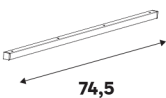

Vendues à l'unité

Étagères en verre

Dimensions (cm)	Matière	Référence	Prix (€)	Dont éco-part
↔ 36,8 ↘ 26	Verre	84600808	14.90	0.20 €
↔ 56,8 ↘ 26	Verre	84600809	17.90	0.35 €
↔ 76,8 ↘ 26	Verre	84600810	19.90	0.70 €

BON À SAVOIR

Tablettes fournies avec les caissons de profondeur 28 cm

Accessoires adaptés au caisson de profondeur 28 cm

Barre de renfort*

Dimensions (cm)	Coloris	Référence	Prix (€)	Dont éco-part
↑↓ 2 ↔ 74,5 ↘ 2	Noir	84990242	5.99	0.04 €