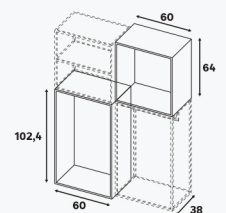

* BON À SAVOIR

Les structures métal peuvent être associées aux caissons standards de même dimensions.