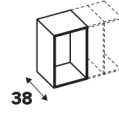

BON À SAVOIR

**Les cache-trous peuvent être utilisés pour tous les caissons de la gamme.

Caissons profondeur 38 cm

Idéal pour créer un buffet, un meuble télé, un meuble d'entrée

38,4 cm

Dimensions (cm)	Coloris	Référence	Prix (€)	Dont éco-part
38,4 40 38	Blanc	84600827	24.90	0.66 €
	Effet chêne	84600829	29.90	0.66 €
38,4 60 38	Blanc	84600832	34.90	0.66 €
	Effet chêne	84600834	39.90	0.66 €
38,4 80 38	Blanc	84600837	39.90	1.50 €
	Effet chêne	84600840	44.90	1.50 €