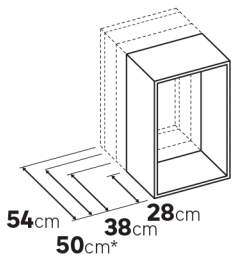

3 profondeurs