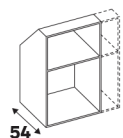

54 cm		Caissons sous pente			
Dimensions (cm)	Coloris	Référence	Prix (€)	Dont éco-part	
↕ 102,4 ↔ 60 ↗ 54	Blanc	84600987	74.90	1.50 €	
↕ 102,4 ↔ 80 ↗ 54	Blanc	84600989	79.90	2.20 €