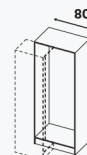

* BON À SAVOIR

Les structures métal peuvent être associées aux caissons standards de même dimensions.

* BON À SAVOIR

Les caissons sous pente peuvent être équipés de portes H.64 et H.102,4, ou de tiroirs P.54.

* BON À SAVOIR

Le caisson d'angle se monte en complément d'un caisson avec plinthe de même hauteur et de largeur 80cm.

*2 tablettes sont fournies avec les caissons d'angle de hauteur 204,8 et 230,4 cm. Vous pouvez le compléter avec les tablettes P.36 L.36,8 ou la barre de penderie largeur 36,8cm.