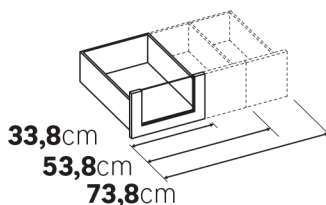

Façades pour tiroirs intérieurs exclusivement

1 hauteur

3 largeurs

3 coloris

Blanc
Blanc vitré
Décor chêne

Façades pour tiroirs extérieurs exclusivement

3 hauteurs

3 largeurs

11 coloris