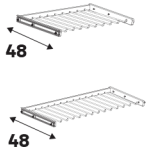

Boîtes de rangement

Dimensions (cm)	Coloris	Référence	Prix (€)	Dont éco-part
↑ 29 ↔ 36 ↘ 50	Blanc	84993671	15.90	0.12 €
↑ 29 ↔ 36 ↘ 50	Gris	84993672	16.90	0.20 €
↑ 16 ↔ 56 ↘ 50	Blanc	84993674	16.90	0.16 €
↑ 29 ↔ 56 ↘ 50	Gris	84993680	20.90	0.22 €

* BON À SAVOIR

*Tous les accessoires de profondeur 54cm sont compatibles avec les caissons de profondeur 50cm. (Caissons niche)

Combinaison de paniers de rangement

Combinaison de boîtes de rangement

Porte pantalons coulissants