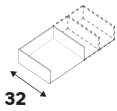

15 cm Pour caisson de profondeur 38cm

Dimensions (cm)	Coloris	Référence	Prix (€)	Dont éco-part
15 33,4 32	Blanc	84600833	20.90	0.26 €
15 53,4 32	Blanc	84600835	22.90	0.26 €
15 73,4 32	Blanc	84600839	25.90	0.26 €