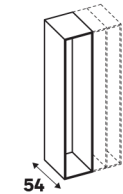

204,8 cm

Dimensions (cm)	Coloris	Référence	Prix (€)	Dont éco-part
↑ 204,8 ↔ 40 ↘ 54	Blanc	84600970	69.90	3.14 €
↑ 204,8 ↔ 40 ↘ 54	Effet chêne	84600972	74.90	3.14 €
↑ 204,8 ↔ 60 ↘ 54	Blanc	84600944	74.90	3.14 €
↑ 204,8 ↔ 60 ↘ 54	Effet chêne	84600951	79.90	3.14 €
↑ 204,8 ↔ 80 ↘ 54	Blanc	84600956	84.90	3.14 €
↑ 204,8 ↔ 80 ↘ 54	Effet chêne	84600958	89.90	3.14 €