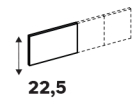

22,5 cm Pour structure de tiroir hauteur 15cm

Dimensions (cm)	Coloris	Référence	Prix (€)	Dont éco-part
22,5 33,8	Blanc	84601003	5.99	0.07 €
22,5 33,8	Effet chêne	84601006	7.99	0.07 €
22,5 53,8	Blanc	84601011	6.99	0.14 €
22,5 53,8	Effet chêne	84600998	8.99	0.14 €
22,5 73,8	Blanc	84601004	8.99	0.14 €
22,5 73,8	Effet chêne	84601005	10.90	0.26 €