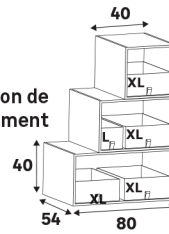

* BON À SAVOIR

*Tous les accessoires de profondeur 54cm sont compatibles avec les caissons de profondeur 50cm. (Caissons niche)

Combinaison de paniers de rangement