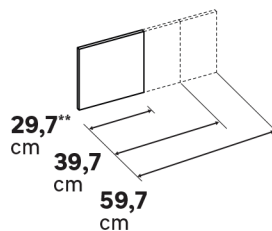

3 largeurs

15 coloris

Riga blanc	Newport blanc
Riga décor chêne	Murano blanc
Sevilla blanc brillant	Murano effet chêne
Vienne noir	Bali blanc
Vienne gris vert	Bali céladon
Vienne lin	Bali cannage blanc
Delhi bleu marine	Bali cannage céladon
Delhi terracotta	

* BON À SAVOIR

*Les portes de hauteur 38,1, 204,5 et 230,1 n'existent pas en coloris Murano blanc et Murano effet chêne.

**Les portes de largeur 29,7cm sont vendues en lot de 2. Elles existent uniquement en coloris Riga blanc et Riga décor chêne.