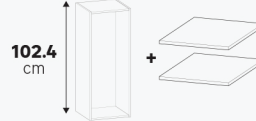

Étagères pour caissons de profondeur 28 cm

Lot de 2

Étagères standards

Dimensions (cm)	Coloris	Référence	Prix (€)	Dont éco-part
↔ 36,8 ↘ 26	Blanc	84600847	9.99	0.26 €
	Effet chêne	84600849	12.90	0.26 €
↔ 56,8 ↘ 26	Blanc	84600854	14.90	0.26 €
	Effet chêne	84600857	17.90	0.26 €
↔ 76,8 ↘ 26	Blanc	84600863	17.90	0.26 €
	Effet chêne	84600865	20.90	0.26 €

Vendues à l'unité

Étagères en verre

Dimensions (cm)	Matière	Référence	Prix (€)	Dont éco-part
↔ 36,8 ↘ 26	Verre	84600808	14.90	0.20 €
↔ 56,8 ↘ 26	Verre	84600809	17.90	0.35 €
↔ 76,8 ↘ 26	Verre	84600810	19.90	0.70 €

BON À SAVOIR

Tablettes fournies avec les caissons de profondeur 28 cm

Accessoires adaptés au caisson de profondeur 28 cm

Barre de renfort*

Dimensions (cm)	Coloris	Référence	Prix (€)	Dont éco-part
↑↓ 2 ↔ 74,5 ↘ 2	Noir	84990242	5.99	0.04 €