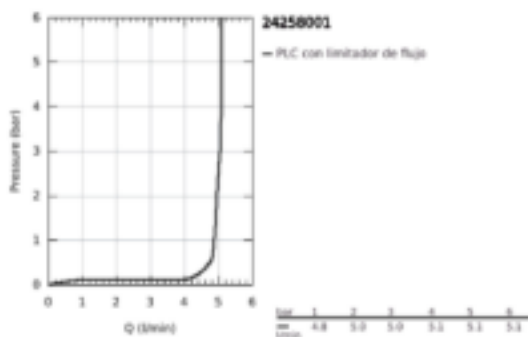

Pure Freude
an Wasser

1136940000 EUROECO ALANIS MONOMANDO DE LAVABO 1/2" TAMAÑO S

DESCRIPCIÓN DEL PRODUCTO

- Color: Cromo
- Palanca metálica
- GROHE Cartucho de discos cerámicos SmoothControl de 28 mm
- EcoMode caudal de agua fría en la posición intermedia de la palanca para ahorro de energía.
- Limitador ecológico de temperatura
- GROHE LongLife acabado duradero
- Aísla los conductos de agua internos, sin plomo y sin níquel.
- Tecnología GROHE EcoJoy ahorro de agua con el máximo bienestar
- Caudal máximo a 3 bar: 5 l/min
- Sistema de rápida instalación
- Válvula de desagüe pop up
- Con conexiones flexibles
- Edición Profesional

https://www.grohe.es/es_es/-32740001.html

1136940000 EUROECO ALANIS MONOMANDO DE LAVABO 1/2" TAMAÑO S

PIEZAS DE REPUESTO, julio 2021 – ahora

- 1: maneta (Número de pedido 1020480000)
 - 2: cartucho (Número de pedido 1030059990)
 - 3: Mousseur completo (Número de pedido 48159000)
 - 4: Juego fijación (Número de pedido 46249000)
 - 5: Válvula de desagüe (Número de pedido 65807000)
 - 6: Llave de tubo larga (Número de pedido 19017000)*
- *Accesorios especiales