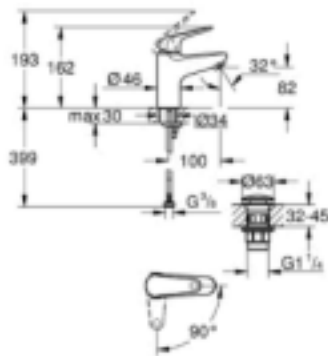

Pure Freude
an Wasser

1136940000 EUROECO ALANIS MONOMANDO DE LAVABO 1/2" TAMAÑO S

DESCRIPCIÓN DEL PRODUCTO

- Color: Cromo
- Palanca metálica
- GROHE Cartucho de discos cerámicos SmoothControl de 28 mm
- EcoMode caudal de agua fría en la posición intermedia de la palanca para ahorro de energía.
- Limitador ecológico de temperatura
- GROHE LongLife acabado duradero
- Aísla los conductos de agua internos, sin plomo y sin níquel.
- Tecnología GROHE EcoJoy ahorro de agua con el máximo bienestar
- Caudal máximo a 3 bar: 5 l/min
- Sistema de rápida instalación
- Válvula de desagüe pop up
- Con conexiones flexibles
- Edición Profesional

https://www.grohe.es/es_es/-32740001.html

1136940000 EUROECO ALANIS MONOMANDO DE LAVABO 1/2" TAMAÑO S

PIEZAS DE REPUESTO, julio 2021 – ahora

- 1: maneta (Número de pedido 1020480000)
 - 2: cartucho (Número de pedido 1030059990)
 - 3: Mousseur completo (Número de pedido 48159000)
 - 4: Juego fijación (Número de pedido 46249000)
 - 5: Válvula de desagüe (Número de pedido 65807000)
 - 6: Llave de tubo larga (Número de pedido 19017000)*
- *Accesorios especiales