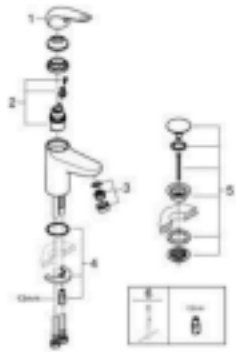

Pure Freude
an Wasser

1136940000 EUROECO ALANIS MONOMANDO DE LAVABO 1/2" TAMAÑO S

DESCRIPCIÓN DEL PRODUCTO

- Color: Cromo
- Palanca metálica
- GROHE Cartucho de discos cerámicos SmoothControl de 28 mm
- EcoMode caudal de agua fría en la posición intermedia de la palanca para ahorro de energía.
- Limitador ecológico de temperatura
- GROHE LongLife acabado duradero
- Aísla los conductos de agua internos, sin plomo y sin níquel.
- Tecnología GROHE EcoJoy ahorro de agua con el máximo bienestar
- Caudal máximo a 3 bar: 5 l/min
- Sistema de rápida instalación
- Válvula de desagüe pop up
- Con conexiones flexibles
- Edición Profesional

https://www.grohe.es/es_es/-32740001.html

1136940000 EUROECO ALANIS MONOMANDO DE LAVABO 1/2" TAMAÑO S

PIEZAS DE REPUESTO, julio 2021 – ahora

- 1: maneta (Número de pedido 1020480000)
 - 2: cartucho (Número de pedido 1030059990)
 - 3: Mousseur completo (Número de pedido 48159000)
 - 4: Juego fijación (Número de pedido 46249000)
 - 5: Válvula de desagüe (Número de pedido 65807000)
 - 6: Llave de tubo larga (Número de pedido 19017000)*
- *Accesorios especiales