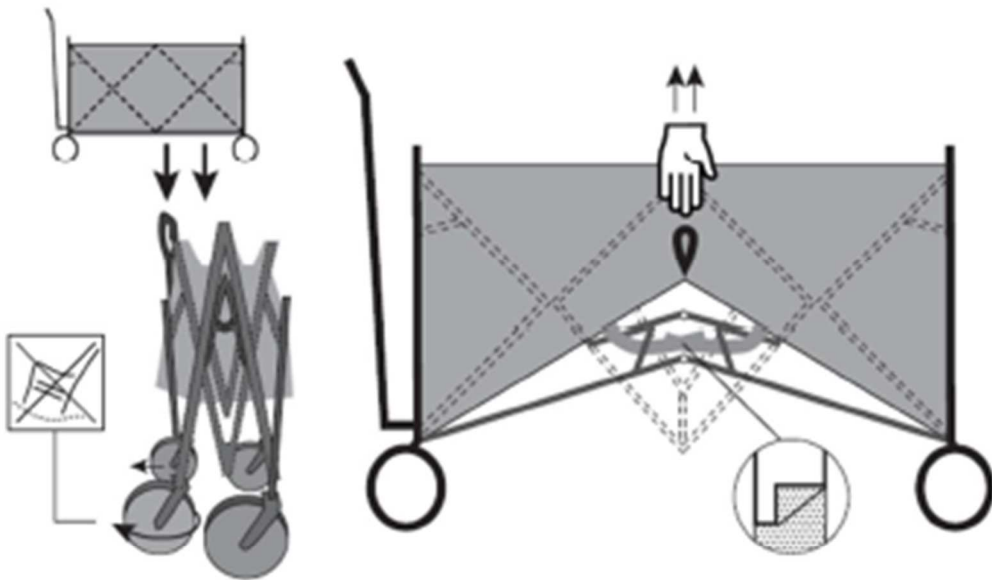

CHARIOT TOUT TERRAIN / CAMP' CART

CHARGE MAXIMALE

Importé par VENTEO SAS / contact@venteo.fr / www.venteo.fr

Modèle GARDEN46 / Fabriqué en R.P.C.