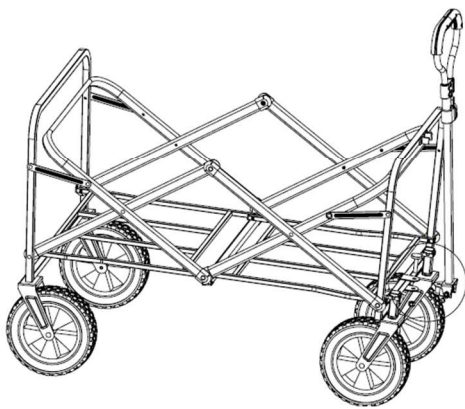

CHARIOT TOUT TERRAIN / CAMP' CART

CHARGE MAXIMALE

Importé par VENTEO SAS / contact@venteo.fr / www.venteo.fr

Modèle GARDEN46 / Fabriqué en R.P.C.