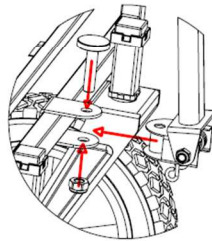

CHARIOT TOUT TERRAIN / CAMP' CART

CHARGE MAXIMALE

Importé par VENTEO SAS / contact@venteo.fr / www.venteo.fr

Modèle GARDEN46 / Fabriqué en R.P.C.