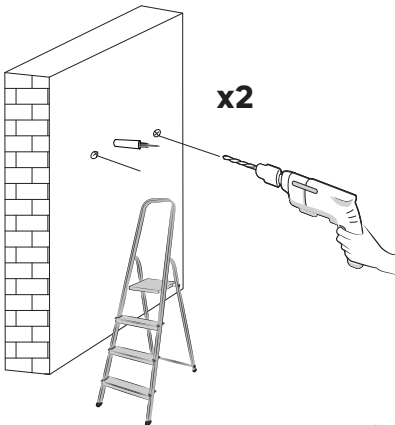

Light source: 5189143012M

1

2

3

4

5

Marron/Marrón/
L= Castanho/Marrone/
Καφέ/Βραζowy/
Коричневий/Μαρο/
Brown

N=Bleu/Azul/Azul/Blu/
Μπλε/Niebieski/
Синий/Albastru/
Blue