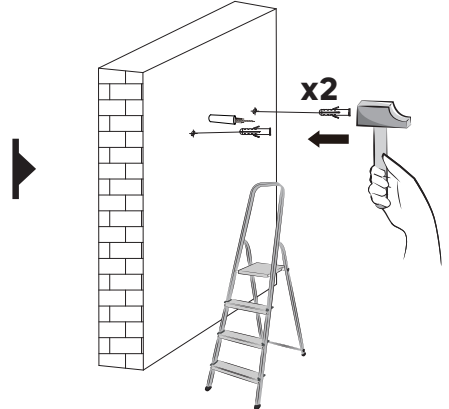

Light source: 5189143012M

1

2

3

4

5

Marron/Marrón/
L= Castanho/Marrone/
Καφέ/Βραζowy/
Коричневий/Μαρο/
Brown

N=Bleu/Azul/Azul/Blu/
Μπλε/Niebieski/
Синий/Albastru/
Blue