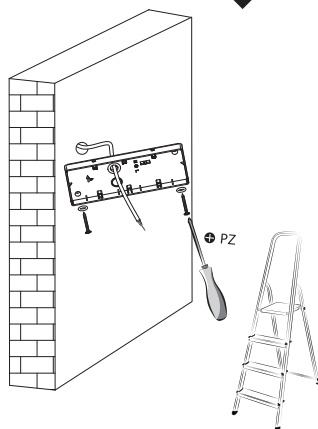

Light source: 5189143012M

1

2

3

4

5

Marron/Marrón/
L= Castanho/Marrone/
Καφέ/Βραζowy/
Коричневий/Μαρο/
Brown

N=Bleu/Azul/Azul/Blu/
Μπλε/Niebieski/
Синий/Albastru/
Blue