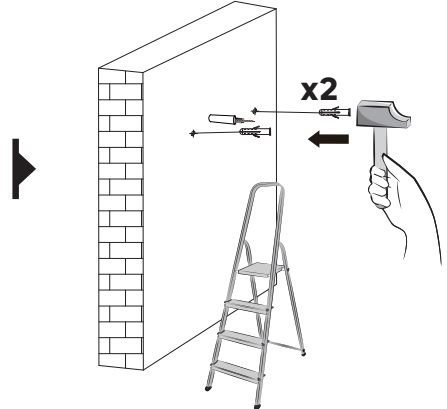

Light source: 5189143012M

1

2

3

4

5

Marron/Marrón/
L= Castanho/Marrone/
Καφέ/Βραζowy/
Коричневий/Μαρο/
Brown

N=Bleu/Azul/Azul/Blu/
Μπλε/Niebieski/
Синий/Albastru/
Blue