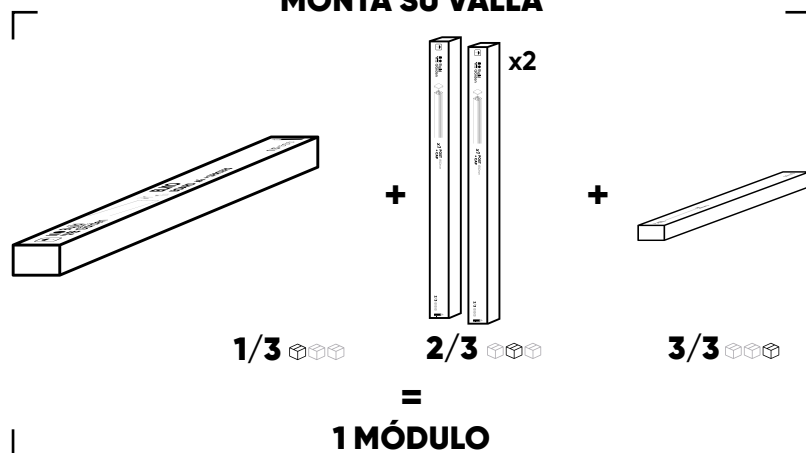

### MONTA SU VALLA

### LAMAS ELKO

PRODUCTO	Nombre	Descripción	Dimensiones (mm)	Espesor (mm)	Colores	Embalaje	Referencia
	PACK ELKO de 4 lamas caladas + clip de fijación	Lama de composite calada de 135 mm + clips	1800 x 135	21	Gris	Palé 49 uds x4 / Carton	97407299
			1800 x 135	21	Marrón		97407300
	PACK ELKO de 4 lamas persiana + clip de fijación	Lama de composite persiana de 155 mm + clips	1800 x 155	21	Gris		97407297
			1800 x 155	21	Marrón		97407298

### POSTE ELKO

PRODUCTO	Nombre	Descripción	Altura (mm)	Sección (mm)	Colores	Embalaje	Referencia
	Poste ELKO de aluminio 70 x 70 mm + tapa	Poste de aluminio	950	70 x 70	Gris	Palé 50 uds	97407301
			1550	70 x 70	Gris		97407304
			2300	70 x 70	Gris		97407306
			950	70 x 70	Marrón		97407303
			1550	70 x 70	Marrón		97407305
			2300	70 x 70	Marrón		97407307

## PLACAS BASE Y ACCESORIOS

PRODUCTO	Nombre	Descripción	Dimensiones (mm)	Ø de los agujeros	Colores	Embalaje	Referencia
	Placa base ELKO	Placa base + Cubierta + Tornillos	125 x 125	14 mm	Gris	caja de 24	97407308
				14 mm	Marrón		97407309
	Tapa de poste ELKO	Tapa de PVC	70 x 70	-	Gris	caja de 20	97407310
				-	Marrón		97407311
	Clip acabado ELKO	Clip acabado de aluminio	950	-	Gris	caja de 10	97407312
					Marrón		97407313
					Gris		97407314
					Marrón		97407315
	Cuña ajuste ELKO	Cuña ajuste	-	-	-	caja de 2	97407316