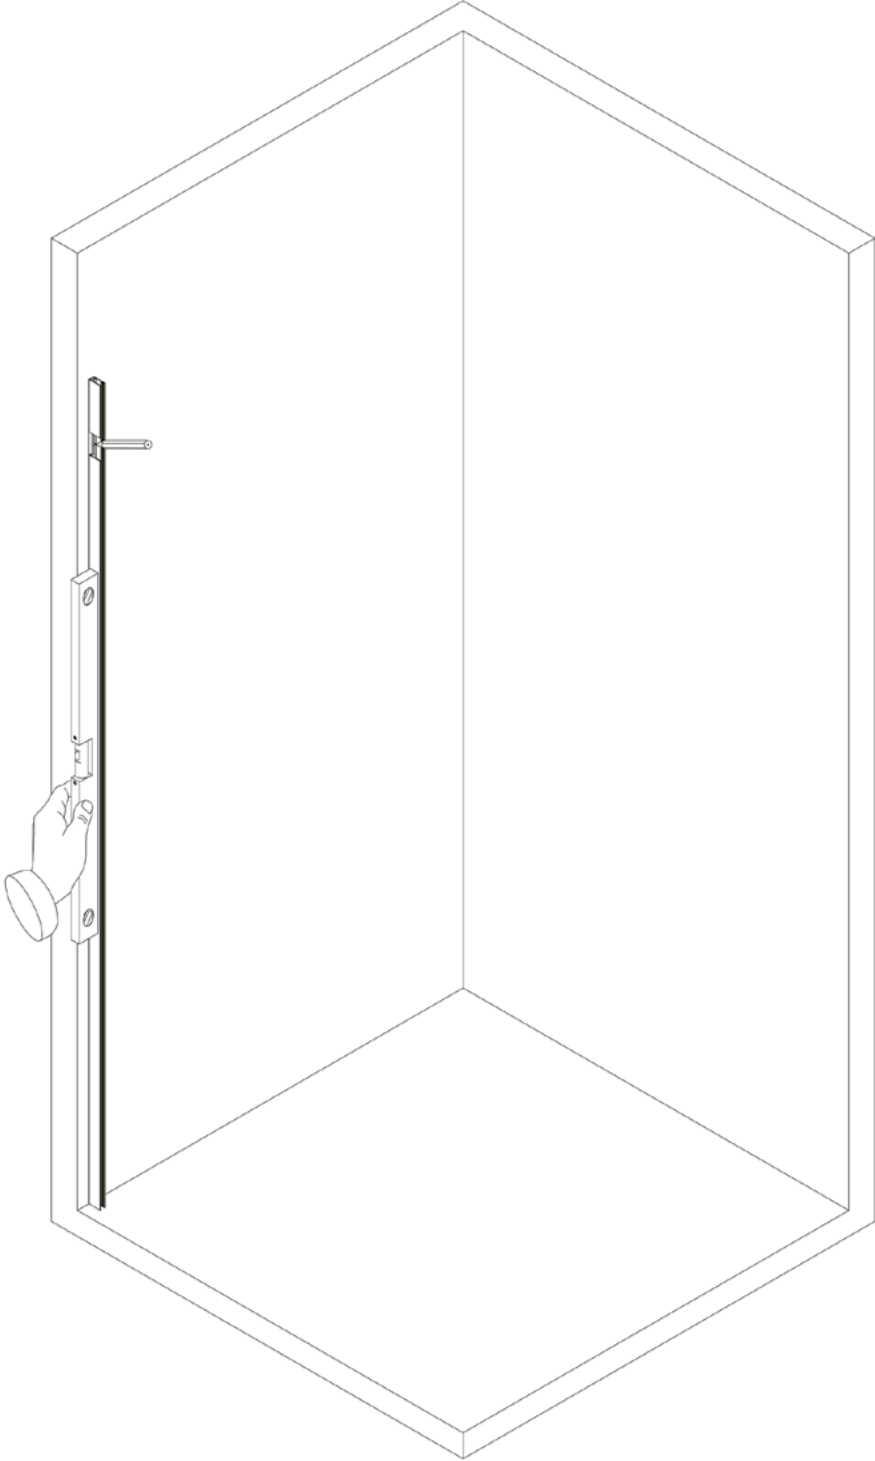

TEKA

STROHM

INCA PRO

MAMPARA DE DUCHA FRONTAL FIJO
PAINEL DUCHE FIXO FRONTAL
FIX PANEL

INSTRUCCIONES DE MONTAJE
INSTRUÇÕES DE MONTAGEM
ASSEMBLY INSTRUCTIONS

1

2

STROHM