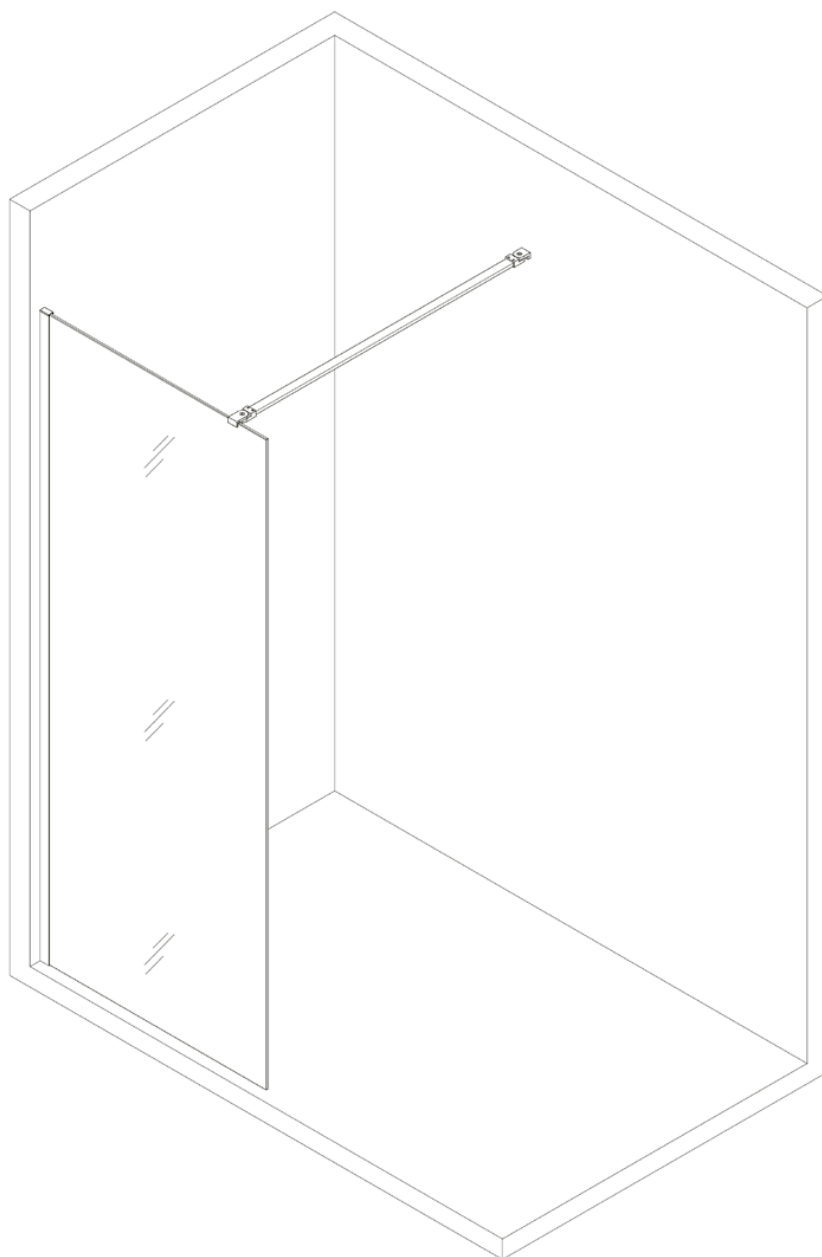

TEKA

STROHM

INCA PRO

MAMPARA DE DUCHA FRONTAL FIJO
PAINEL DUCHE FIXO FRONTAL
FIX PANEL

INSTRUCCIONES DE MONTAJE
INSTRUÇÕES DE MONTAGEM
ASSEMBLY INSTRUCTIONS

1

2

STROHM