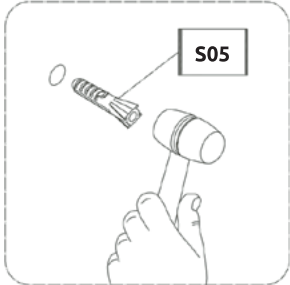

TEKA

STROHM

INCA PRO

MAMPARA DE DUCHA FRONTAL FIJO
PAINEL DUCHE FIXO FRONTAL
FIX PANEL

INSTRUCCIONES DE MONTAJE
INSTRUÇÕES DE MONTAGEM
ASSEMBLY INSTRUCTIONS

1

2

STROHM