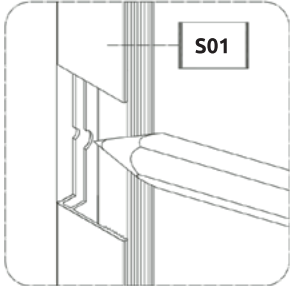

TEKA

STROHM

INCA PRO

MAMPARA DE DUCHA FRONTAL FIJO
PAINEL DUCHE FIXO FRONTAL
FIX PANEL

INSTRUCCIONES DE MONTAJE
INSTRUÇÕES DE MONTAGEM
ASSEMBLY INSTRUCTIONS

1

2

STROHM