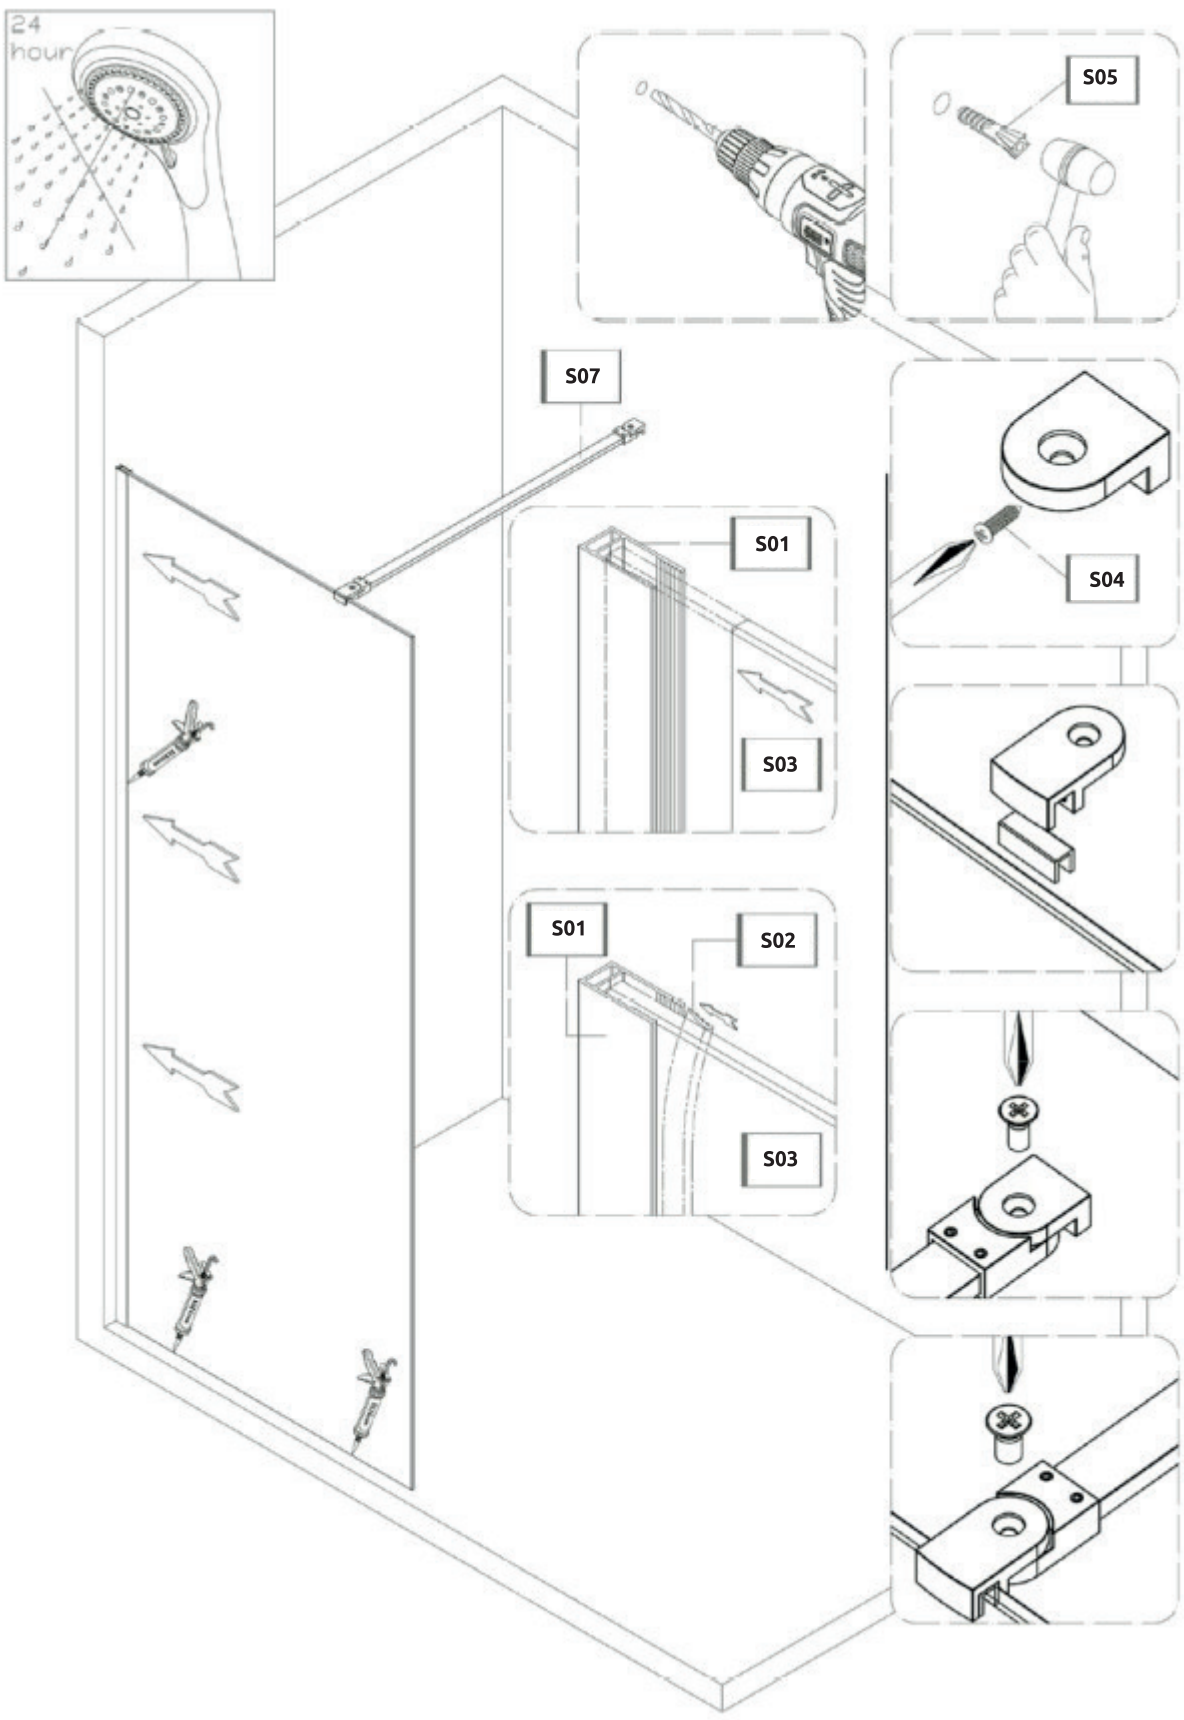

TEKA

STROHM

INCA PRO

MAMPARA DE DUCHA FRONTAL FIJO
PAINEL DUCHE FIXO FRONTAL
FIX PANEL

INSTRUCCIONES DE MONTAJE
INSTRUÇÕES DE MONTAGEM
ASSEMBLY INSTRUCTIONS

1

2

STROHM