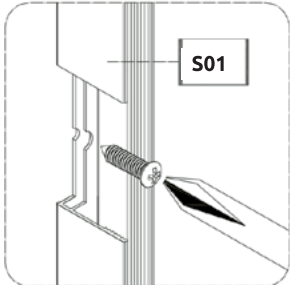

TEKA

STROHM

INCA PRO

MAMPARA DE DUCHA FRONTAL FIJO
PAINEL DUCHE FIXO FRONTAL
FIX PANEL

INSTRUCCIONES DE MONTAJE
INSTRUÇÕES DE MONTAGEM
ASSEMBLY INSTRUCTIONS

1

2

STROHM