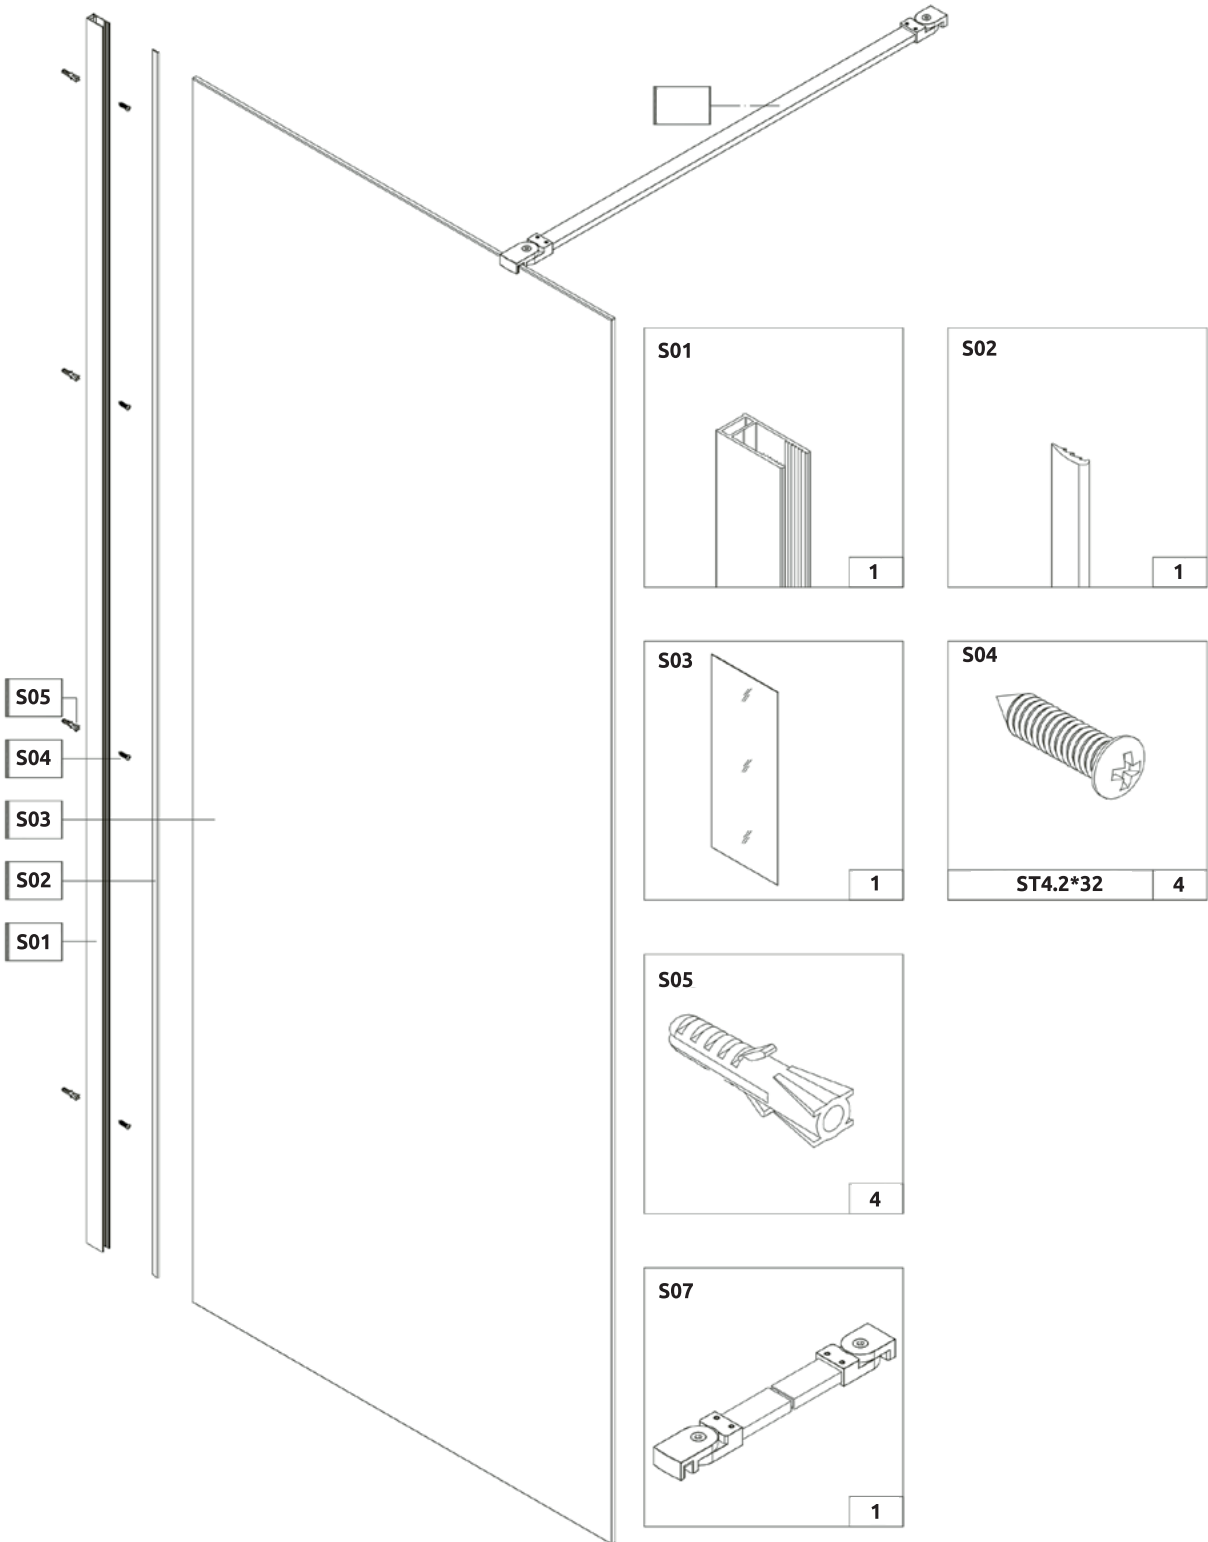

TEKA

STROHM

INCA PRO

MAMPARA DE DUCHA FRONTAL FIJO
PAINEL DUCHE FIXO FRONTAL
FIX PANEL

INSTRUCCIONES DE MONTAJE
INSTRUÇÕES DE MONTAGEM
ASSEMBLY INSTRUCTIONS

1

2

STROHM