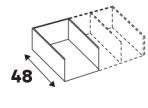

25 cm Pour caisson de profondeur 54cm

Dimensions (cm)	Coloris	Référence	Prix (€)	Dont éco-part
25 35,2 48	Blanc	84600862	26.90	0.26 €
25 55,2 48	Blanc	84600866	28.90	0.66 €
25 75,2 48	Blanc	84600869	30.90	0.66 €