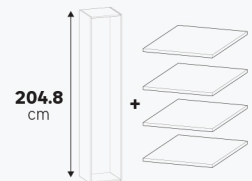

Étagères pour caissons de profondeur 28 cm

Lot de 2

Étagères standards

Dimensions (cm)	Coloris	Référence	Prix (€)	Dont éco-part
↔ 36,8 ↘ 26	Blanc	84600847	9.99	0.26 €
	Effet chêne	84600849	12.90	0.26 €
↔ 56,8 ↘ 26	Blanc	84600854	14.90	0.26 €
	Effet chêne	84600857	17.90	0.26 €
↔ 76,8 ↘ 26	Blanc	84600863	17.90	0.26 €
	Effet chêne	84600865	20.90	0.26 €

Vendues à l'unité

Étagères en verre

Dimensions (cm)	Matière	Référence	Prix (€)	Dont éco-part
↔ 36,8 ↘ 26	Verre	84600808	14.90	0.20 €
↔ 56,8 ↘ 26	Verre	84600809	17.90	0.35 €
↔ 76,8 ↘ 26	Verre	84600810	19.90	0.70 €

BON À SAVOIR

Tablettes fournies avec les caissons de profondeur 28 cm

Accessoires adaptés au caisson de profondeur 28 cm

Barre de renfort*

Dimensions (cm)	Coloris	Référence	Prix (€)	Dont éco-part
↑↓ 2 ↔ 74,5 ↘ 2	Noir	84990242	5.99	0.04 €