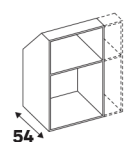

54 cm		Caissons sous pente			
Dimensions (cm)	Coloris	Référence	Prix (€)	Dont éco-part	
↕ ↔ ↗ 102,4 60 54	Blanc	84600987	74.90	1.50 €	
↕ ↔ ↗ 102,4 80 54	Blanc	84600989	79.90	2.20 €