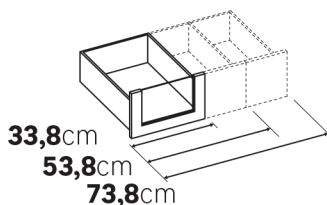

Façades pour tiroirs intérieurs exclusivement

1 hauteur

3 largeurs

3 coloris

Blanc
Blanc vitré
Décor chêne

Façades pour tiroirs extérieurs exclusivement

3 hauteurs

3 largeurs

11 coloris