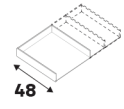

8 cm Pour caisson de profondeur 54cm

Dimensions (cm)	Coloris	Référence	Prix (€)	Dont éco-part
8 35,2 48	Blanc	84600826	20.90	0.26 €
8 55,2 48	Blanc	84600828	22.90	0.26 €
8 75,2 48	Blanc	84600830	24.90	0.26 €