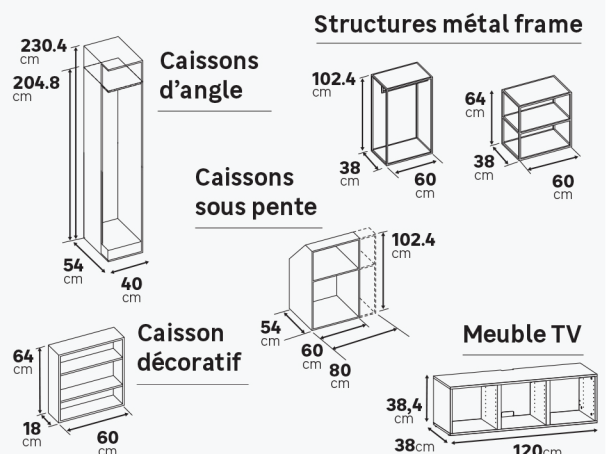

2. CHOISISSEZ VOS CAISSONS ET LEURS INTÉRIEURS

La gamme Evo'M vous permet de réaliser toutes les combinaisons possibles pour répondre à vos besoins de rangement et d'aménagement.

3 profondeurs

5 hauteurs

3 largeurs

2 coloris

Blanc
Décor chêne

CAISSONS SPÉCIFIQUES

BON À SAVOIR

*Les caissons de profondeur 50 cm existent en deux largeurs 40 et 60 cm et une seule hauteur de 230,4 cm.

Concevez votre aménagement Evo'M sur l'outil de conception disponible sur www.leroymerlin.fr

Tous nos panneaux de bois mesurent 16mm d'épaisseur (à l'exception des façades qui mesurent 18mm minimum d'épaisseur) et sont issus de forêts gérées durablement (éco-certifiées : PEFC)

Caissons profondeur 28 cm