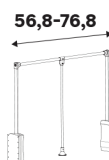

* BON À SAVOIR

*Tous les accessoires de profondeur 54cm sont compatibles avec les caissons de profondeur 50cm. (Caissons niche)

Combinaison de paniers de rangement

Combinaison de boîtes de rangement

Porte pantalons coulissants

Dimensions (cm)	Matière	Référence	Prix (€)	Dont éco-part
↔ ↕ ↗ 56,8 48	Métal noir	84994627	39.90	0.26 €
↔ ↕ ↗ 76,8 48	Métal noir	84994628	49.90	0.26 €

Paniers coulissants

Dimensions (cm)	Matière	Référence	Prix (€)	Dont éco-part
↕ ↔ ↗ 14,8 36,8 48	Métal noir	84988923	29.90	0.14 €
↕ ↔ ↗ 14,8 56,8 48	Métal noir	84988924	36.90	0.14 €
↕ ↔ ↗ 14,8 76,8 48	Métal noir	84988925	44.90	0.26 €
↕ ↔ ↗ 15 20,4 48	Métal noir	84994648	33.90	0.14 €

Barres de penderie

Dimensions (cm)	Matière	Référence	Prix (€)	Dont éco-part
↔ ↕ 36,8 4,8	Métal noir	84990339	6.99	0.04 €
↔ ↕ 56,8 4,8	Métal noir	84990340	7.99	0.04 €
↔ ↕ 76,8 4,8	Métal noir	84990341	8.99	0.04 €

Barre escamotable recoupable

Dimensions (cm)	Matière	Référence	Prix (€)	Dont éco-part
↕ ↔ ↗ 84 56,8-76,8 14	Métal noir	84990356	54.90	0.26 €

Crochets coulissants

Dimensions (cm)	Matière	Référence	Prix (€)	Dont éco-part
↕ ↔ ↗ 4,2 48 4,8	Métal noir	84994649	12.90	0.07 €