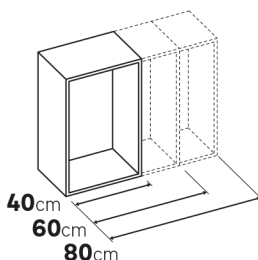

2. CHOISISSEZ VOS CAISSONS ET LEURS INTÉRIEURS

La gamme Evo'M vous permet de réaliser toutes les combinaisons possibles pour répondre à vos besoins de rangement et d'aménagement.

3 profondeurs

5 hauteurs

3 largeurs

2 coloris

Blanc
Décor chêne

CAISSONS SPÉCIFIQUES

BON À SAVOIR

*Les caissons de profondeur 50 cm existent en deux largeurs 40 et 60 cm et une seule hauteur de 230,4 cm.

Concevez votre aménagement Evo'M sur l'outil de conception disponible sur www.leroymerlin.fr