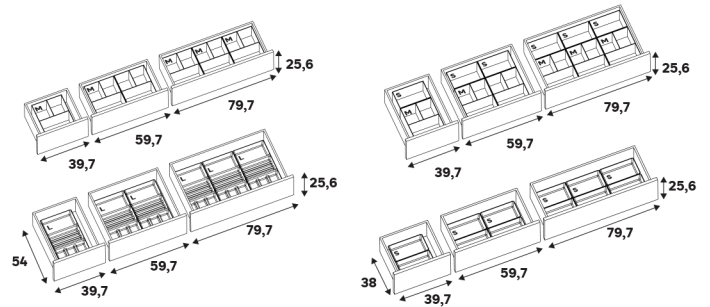

Dimensions (cm)	Coloris	Référence	Prix (€)	Dont éco-part
	Riga blanc	84601062	10.90	0.26 €
	Riga effet chêne	84601047	13.90	0.26 €
	Sevilla blanc bril	84870099	14.90	0.44 €
	Vienne noir	84685478	20.90	0.26 €
	Vienne gris vert	84684947	20.90	0.26 €
	Vienne lin	92530061	20.90	0.26 €
	Delhi bleu marine	85078963	30.90	0.26 €
	Delhi terracotta	85078971	30.90	0.26 €
	Newport blanc	84988450	22.90	0.44 €
	Bali blanc	95393390	64.90	0.23 €
Bali céladon	95393399	64.90	0.23 €	

Pour structure de tiroir hauteur 25cm

Dimensions (cm)	Coloris	Référence	Prix (€)	Dont éco-part
	Riga blanc	84601063	12.90	0.26 €
	Riga effet chêne	84601049	15.90	0.26 €
	Sevilla blanc bril	84870100	16.90	0.44 €
	Vienne noir	84685479	22.90	0.26 €
	Vienne gris vert	84684948	22.90	0.26 €
	Vienne lin	92530046	22.90	0.26 €
	Delhi bleu marine	85078965	35.90	0.26 €
	Delhi terracotta	85078973	35.90	0.26 €
	Newport blanc	84988451	25.90	0.44 €
	Bali blanc	95393410	84.90	0.36 €
Bali céladon	95393381	84.90	0.36 €	

Organisateurs de tiroir

23,5

29

23,5

45

Séparateurs de tiroir

Dimensions (cm)	Coloris	Référence	Prix (€)	Dont éco-part
↓ ↔ ↘ 13,5 14,5 23,5	Blanc	84993696	3.99	0.04 €
↓ ↔ ↘ 13,5 29 23,5	Blanc	84993697	5.99	0.04 €

Organiseurs en feutrine

Dimensions (cm)	Coloris	Référence	Prix (€)	Dont éco-part
↓ ↔ ↘ 5 15 23,5	Feutrine gris	84993692	5.99	0.04 €
↓ ↔ ↘ 5 45 23,5	Feutrine gris	84993693	8.99	0.04 €

4. J'AJOUTE LES PORTES

Il existe 2 systèmes d'ouverture de portes :

Les portes battantes : une gamme de plusieurs coloris est proposée en différentes hauteurs et largeurs pour trouver le style qui vous convient.

Les portes coulissantes : elles permettent d'optimiser de l'espace lorsque vous avez peu de recul.