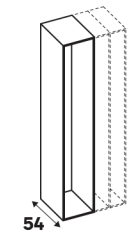

230,4 cm				
Dimensions (cm)	Coloris	Référence	Prix (€)	Dont éco-part
↑ 230,4 ↔ 40 ↘ 54	Blanc	84600963	79.90	3.14 €
↑ 230,4 ↔ 40 ↘ 54	Effet chêne	84600966	84.90	3.14 €
↑ 230,4 ↔ 60 ↘ 54	Blanc	84600969	87.90	3.14 €
↑ 230,4 ↔ 60 ↘ 54	Effet chêne	84600971	92.90	4.20 €
↑ 230,4 ↔ 80 ↘ 54	Blanc	84600973	89.90	4.20 €
↑ 230,4 ↔ 80 ↘ 54	Effet chêne	84600976	94.90	4.20 €

* BON À SAVOIR

Les caissons de hauteur 204,8 cm et 230,4 cm peuvent se monter avec ou sans plinthe. A vous de faire le choix au moment du montage de votre caisson. La hauteur de la plinthe est de 13,6 cm.