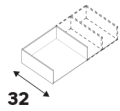

15 cm Pour caisson de profondeur 38cm

Dimensions (cm)	Coloris	Référence	Prix (€)	Dont éco-part
15 33,4 32	Blanc	84600833	20.90	0.26 €
15 53,4 32	Blanc	84600835	22.90	0.26 €
15 73,4 32	Blanc	84600839	25.90	0.26 €