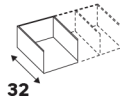

25 cm Pour caisson de profondeur 38cm

Dimensions (cm)	Coloris	Référence	Prix (€)	Dont éco-part
25 35,2 32	Blanc	84600852	21.90	0.32 €
25 55,2 32	Blanc	84600855	23.90	0.32 €
25 75,2 32	Blanc	84600859	27.90	0.32 €