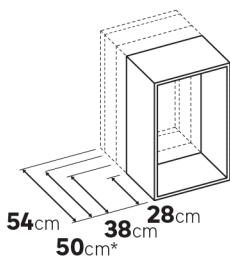

3 profondeurs