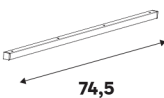

Vendues à l'unité

Étagères en verre

Dimensions (cm)	Matière	Référence	Prix (€)	Dont éco-part
↔ 36,8 ↘ 26	Verre	84600808	14.90	0.20 €
↔ 56,8 ↘ 26	Verre	84600809	17.90	0.35 €
↔ 76,8 ↘ 26	Verre	84600810	19.90	0.70 €

BON À SAVOIR

Tablettes fournies avec les caissons de profondeur 28 cm

Accessoires adaptés au caisson de profondeur 28 cm

Barre de renfort*

Dimensions (cm)	Coloris	Référence	Prix (€)	Dont éco-part
↑↓ 2 ↔ 74,5 ↘ 2	Noir	84990242	5.99	0.04 €