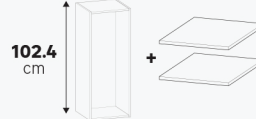

Étagères pour caissons de profondeur 28 cm

Lot de 2

Étagères standards

Dimensions (cm)	Coloris	Référence	Prix (€)	Dont éco-part
↔ 36,8 ↘ 26	Blanc	84600847	9.99	0.26 €
	Effet chêne	84600849	12.90	0.26 €
↔ 56,8 ↘ 26	Blanc	84600854	14.90	0.26 €
	Effet chêne	84600857	17.90	0.26 €
↔ 76,8 ↘ 26	Blanc	84600863	17.90	0.26 €
	Effet chêne	84600865	20.90	0.26 €

Vendues à l'unité

Étagères en verre

Dimensions (cm)	Matière	Référence	Prix (€)	Dont éco-part
↔ 36,8 ↘ 26	Verre	84600808	14.90	0.20 €
↔ 56,8 ↘ 26	Verre	84600809	17.90	0.35 €
↔ 76,8 ↘ 26	Verre	84600810	19.90	0.70 €

BON À SAVOIR

Tablettes fournies avec les caissons de profondeur 28 cm

Accessoires adaptés au caisson de profondeur 28 cm

Barre de renfort*

Dimensions (cm)	Coloris	Référence	Prix (€)	Dont éco-part
↑↓ 2 ↔ 74,5 ↘ 2	Noir	84990242	5.99	0.04 €