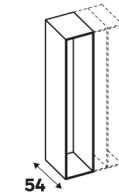

204,8 cm				
Dimensions (cm)	Coloris	Référence	Prix (€)	Dont éco-part
↑ 204,8 ↔ 40 ↘ 54	Blanc	84600970	69.90	3.14 €
↑ 204,8 ↔ 40 ↘ 54	Effet chêne	84600972	74.90	3.14 €
↑ 204,8 ↔ 60 ↘ 54	Blanc	84600944	74.90	3.14 €
↑ 204,8 ↔ 60 ↘ 54	Effet chêne	84600951	79.90	3.14 €
↑ 204,8 ↔ 80 ↘ 54	Blanc	84600956	84.90	3.14 €
↑ 204,8 ↔ 80 ↘ 54	Effet chêne	84600958	89.90	3.14 €