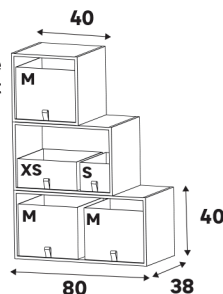

Vendues à l'unité

Étagères en métal

Dimensions (cm)	Matière	Référence	Prix (€)	Dont éco-part
56,4 35,7	Métal	84990342	19.90	0.14 €
76,4 35,7	Métal	84990343	24.90	0.26 €

Étagères standards

Lot de 2

Dimensions (cm)	Coloris	Référence	Prix (€)	Dont éco-part
36,8 36	Blanc	84600871	14.90	0.26 €
	Effet chêne	84600873	17.90	0.26 €
56,8 36	Blanc	84600879	17.90	0.26 €
	Effet chêne	84600882	20.90	0.26 €
76,8 36	Blanc	84600887	20.90	0.66 €
	Effet chêne	84600891	23.90	0.66 €

Accessoires adaptés au caisson de profondeur 38 cm

Boîtes de rangement

Dimensions (cm)	Coloris	Référence	Prix (€)	Dont éco-part
29 36 35	Blanc	84993669	12.90	0.16 €
	Gris chiné	84993670	13.90	0.13 €
29 36 50	Blanc	84993671	15.90	0.16 €
	Gris	84993672	16.90	0.13 €

Paniers de rangement

Dimensions (cm)	Coloris	Référence	Prix (€)	Dont éco-part
16 18 36	Blanc	84993682	4.99	0.06 €
	Gris chiné	84993684	5.99	0.05 €
	Feuilles terracotta	86449183	5.99	0.05 €
	Quadrillé bleu	86449184	5.99	0.05 €
16 36 36	Blanc	84993686	5.99	0.06 €
	Gris chiné	84993689	6.99	0.05 €
	Feuilles terracotta	86449185	6.99	0.05 €
	Quadrillé bleu	86449186	6.99	0.05 €
29 36 36	Blanc	84993691	9.99	0.16 €
	Gris chiné	84993694	10.90	0.13 €
	Feuilles terracotta	86449187	10.90	0.13 €
	Quadrillé bleu	86449188	10.90	0.13 €

Combinaison de boîtes de rangement

Combinaison de paniers de rangement