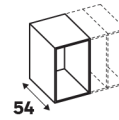

64 cm				
Dimensions (cm)	Coloris	Référence	Prix (€)	Dont éco-part
↑ 64 ↔ 40 ↘ 54	Blanc	84600902	39.90	1.50 €
↑ 64 ↔ 60 ↘ 54	Effet chêne	84600903	42.90	1.50 €
↑ 64 ↔ 60 ↘ 54	Blanc	84600906	42.90	1.50 €
↑ 64 ↔ 60 ↘ 54	Effet chêne	84600908	44.90	1.50 €
↑ 64 ↔ 80 ↘ 54	Blanc	84600915	44.90	1.50 €
↑ 64 ↔ 80 ↘ 54	Effet chêne	84600916	47.90	1.50 €