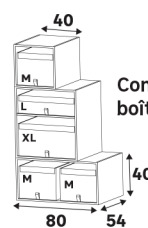

Accessoires adaptés au caisson de profondeur 54 et 50* cm

Paniers de rangement

Dimensions (cm)	Coloris	Référence	Prix (€)	Dont éco-part
↑ 16 ↔ 18 ↘ 50	Blanc	84993681	6.99	0.06 €
↑ 16 ↔ 18 ↘ 50	Gris chiné	84993683	7.99	0.05 €
↑ 16 ↔ 18 ↘ 50	Feuilles terracotta	86449189	7.99	0.05 €
↑ 16 ↔ 18 ↘ 50	Quadrillé bleu	86449190	7.99	0.05 €
↑ 16 ↔ 36 ↘ 50	Blanc	84993685	7.99	0.16 €
↑ 16 ↔ 36 ↘ 50	Gris chiné	84993687	9.99	0.13 €
↑ 16 ↔ 36 ↘ 50	Feuilles terracotta	86449191	9.99	0.13 €
↑ 16 ↔ 36 ↘ 50	Quadrillé bleu	86449192	9.99	0.13 €

Boîtes de rangement

Dimensions (cm)	Coloris	Référence	Prix (€)	Dont éco-part
↑ 29 ↔ 36 ↘ 50	Blanc	84993671	15.90	0.12 €
↑ 29 ↔ 36 ↘ 50	Gris	84993672	16.90	0.20 €
↑ 16 ↔ 56 ↘ 50	Blanc	84993674	16.90	0.16 €
↑ 29 ↔ 56 ↘ 50	Gris	84993680	20.90	0.22 €

* BON À SAVOIR

*Tous les accessoires de profondeur 54cm sont compatibles avec les caissons de profondeur 50cm. (Caissons niche)

Combinaison de paniers de rangement

Combinaison de boîtes de rangement

Porte pantalons coulissants