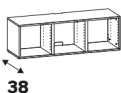

38 cm		Meuble TV			
Dimensions (cm)	Coloris	Référence	Prix (€)	Dont éco-part	
↕ ↔ ↗ 38,4 120 38	Blanc	91832675	74.90	1.50 €	
↕ ↔ ↗ 38,4 120 38	Effet chêne	91832676	79.90	1.50 €