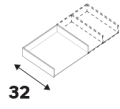

Structures pour tiroirs extérieurs exclusivement

8 cm Pour caisson de profondeur 38cm

Dimensions (cm)	Coloris	Référence	Prix (€)	Dont éco-part
8 35,2 32	Blanc	84600820	19.90	0.26 €
8 55,2 32	Blanc	84600821	21.90	0.26 €
8 75,2 32	Blanc	84600823	23.90	0.26 €