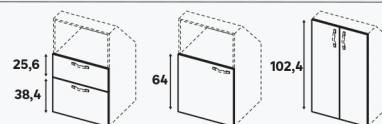

* BON À SAVOIR

Les caissons décoratifs peuvent être équipés de portes H.64 L.30 ou H.64 L.60

* BON À SAVOIR

Ce meuble TV est équipé d'une solution pratique pour le passage des câbles, avec une ouverture discrète permettant de les organiser efficacement et de les dissimuler.

* BON À SAVOIR

Le caisson d'angle se monte en complément d'un caisson avec plinthe de même hauteur et de largeur 80cm.

*2 tablettes sont fournies avec les caissons d'angle de hauteur 204,8 et 230,4 cm. Vous pouvez le compléter avec les tablettes P.36 L.36,8 ou la barre de penderie largeur 36,8cm.