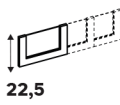

Façades pour tiroirs intérieurs exclusivement

22,5 cm Façades vitrées Pour structure de tiroir hauteur 15cm

Dimensions (cm)	Coloris	Référence	Prix (€)	Dont éco-part
22,5 33,8	Blanc vitré	84601010	14.90	0.07 €
22,5 53,8	Blanc vitré	84601002	17.90	0.14 €
22,5 73,8	Blanc vitré	84601009	19.90	0.14 €