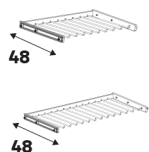

* BON À SAVOIR

*Tous les accessoires de profondeur 54cm sont compatibles avec les caissons de profondeur 50cm. (Caissons niche)

Combinaison de paniers de rangement

Combinaison de boîtes de rangement

Porte pantalons coulissants