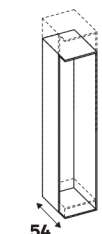

Barre escamotable recoupable

Dimensions (cm)	Matière	Référence	Prix (€)	Dont éco-part
↕ ↔ ↗ 84 56,8-76,8 14	Métal noir	84990356	54.90	0.26 €

Crochets coulissants

Dimensions (cm)	Matière	Référence	Prix (€)	Dont éco-part
↕ ↔ ↗ 4,2 48 4,8	Métal noir	84994649	12.90	0.07 €

38 cm		Meuble TV			
Dimensions (cm)	Coloris	Référence	Prix (€)	Dont éco-part	
↕ ↔ ↗ 38,4 120 38	Blanc	91832675	74.90	1.50 €	
↕ ↔ ↗ 38,4 120 38	Effet chêne	91832676	79.90	1.50 €	

38 cm		Structures métal			
Dimensions (cm)	Coloris	Référence	Prix (€)	Dont éco-part	
↕ ↔ ↗ 64 60 38	Noir	86649224	129.00	0.66 €	

38 cm					
Dimensions (cm)	Coloris	Référence	Prix (€)	Dont éco-part	
↕ ↔ ↗ 102,4 60 38	Noir	86649225	119.00	0.66 €	

54 cm		Caissons sous pente			
Dimensions (cm)	Coloris	Référence	Prix (€)	Dont éco-part	
↕ ↔ ↗ 102,4 60 54	Blanc	84600987	74.90	1.50 €	
↕ ↔ ↗ 102,4 80 54	Blanc	84600989	79.90	2.20 €	