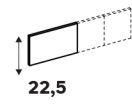

22,5 cm Façades pleines Pour structure de tiroir hauteur 15cm

Dimensions (cm)	Coloris	Référence	Prix (€)	Dont éco-part
22,5 33,8	Blanc	84601003	5.99	0.07 €
22,5 33,8	Effet chêne	84601006	7.99	0.07 €
22,5 53,8	Blanc	84601011	6.99	0.14 €
22,5 53,8	Effet chêne	84600998	8.99	0.14 €
22,5 73,8	Blanc	84601004	8.99	0.14 €
22,5 73,8	Effet chêne	84601005	10.90	0.26 €