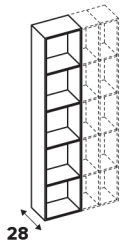

↑↓ 204,8 cm

Dimensions (cm)	Coloris	Référence	Prix (€)	Dont éco-part
↑↓ 204,8 ↔ 40 ↘ 28	Blanc	84600968	49.90	2.20 €
	Effet chêne	84600929	54.90	2.20 €
↑↓ 204,8 ↔ 60 ↘ 28	Blanc	84600934	54.90	2.20 €
	Effet chêne	84600936	64.90	2.20 €
↑↓ 204,8 ↔ 80 ↘ 28	Blanc	84600939	64.90	3.14 €
	Effet chêne	84600941	69.90	3.14 €

Étagères pour caissons de profondeur 28 cm

Lot de 2

Étagères standards

Dimensions (cm)	Coloris	Référence	Prix (€)	Dont éco-part
↔ 36,8 ↘ 26	Blanc	84600847	9.99	0.26 €
	Effet chêne	84600849	12.90	0.26 €
↔ 56,8 ↘ 26	Blanc	84600854	14.90	0.26 €
	Effet chêne	84600857	17.90	0.26 €
↔ 76,8 ↘ 26	Blanc	84600863	17.90	0.26 €
	Effet chêne	84600865	20.90	0.26 €

Vendues à l'unité

Étagères en verre

Dimensions (cm)	Matière	Référence	Prix (€)	Dont éco-part
↔ 36,8 ↘ 26	Verre	84600808	14.90	0.20 €
↔ 56,8 ↘ 26	Verre	84600809	17.90	0.35 €
↔ 76,8 ↘ 26	Verre	84600810	19.90	0.70 €