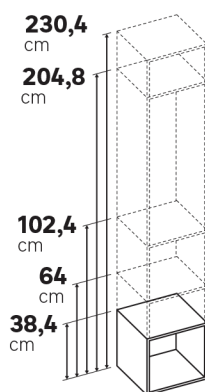

3 largeurs

2 coloris

Blanc
Décor chêne

CAISSONS SPÉCIFIQUES

BON À SAVOIR

*Les caissons de profondeur 50 cm existent en deux largeurs 40 et 60 cm et une seule hauteur de 230,4 cm.

Concevez votre aménagement Evo'M sur l'outil de conception disponible sur www.leroymerlin.fr