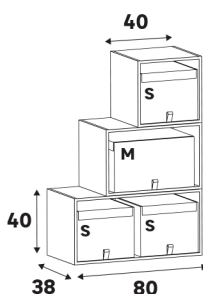

Paniers de rangement

Dimensions (cm)	Coloris	Référence	Prix (€)	Dont éco-part
16 18 36	Blanc	84993682	4.99	0.06 €
	Gris chiné	84993684	5.99	0.05 €
	Feuilles terracotta	86449183	5.99	0.05 €
	Quadrillé bleu	86449184	5.99	0.05 €
16 36 36	Blanc	84993686	5.99	0.06 €
	Gris chiné	84993689	6.99	0.05 €
	Feuilles terracotta	86449185	6.99	0.05 €
	Quadrillé bleu	86449186	6.99	0.05 €
29 36 36	Blanc	84993691	9.99	0.16 €
	Gris chiné	84993694	10.90	0.13 €
	Feuilles terracotta	86449187	10.90	0.13 €
	Quadrillé bleu	86449188	10.90	0.13 €

Combinaison de boîtes de rangement

Combinaison de paniers de rangement