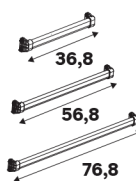

Barres de penderie

Dimensions (cm)	Matière	Référence	Prix (€)	Dont éco-part
↔ ↕ 36,8 4,8	Métal noir	84990339	6.99	0.04 €
↔ ↕ 56,8 4,8	Métal noir	84990340	7.99	0.04 €
↔ ↕ 76,8 4,8	Métal noir	84990341	8.99	0.04 €