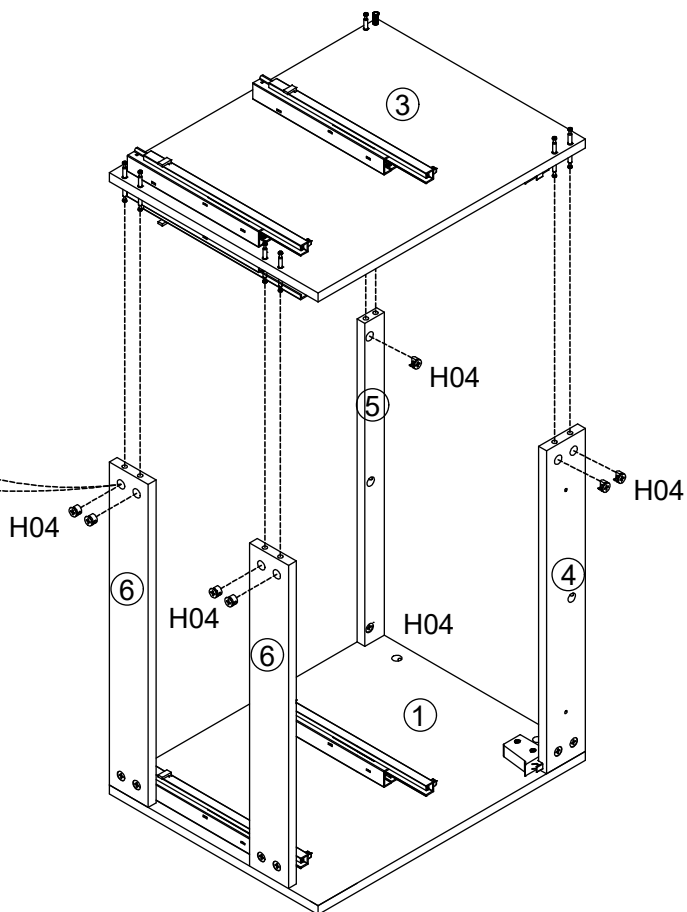

SYLVA

Meuble sous vasque 120 cm

Pièce No.	Quantité	Désignation
1	1	Flanc gauche
2	1	Flanc droit
3	1	Séparateur central
4	2	Traverse arrière haute
5	2	Traverse avant
6	4	Traverse dessous
7	1	Façade tiroir haut gauche
8	2	Côté gauche tiroir haut
9	2	Côté droit tiroir haut
10	1	Arrière tiroir haut gauche
11	1	Arrière tiroir haut droit
12	2	Petit séparateur tiroir
13	4	Fond tiroir
14	2	Côté gauche tiroir bas
15	2	Côté droit tiroir bas
16	1	Façade tiroir haut droit
17	2	Grand séparateur tiroir
18	1	Façade tiroir bas gauche
19	1	Façade tiroir bas droite
20	2	Arrière tiroir bas

2

3

4

5

6

⚠ UTILISEZ LES VIS ET LES CHEVILLES ADAPTÉES A VOS MURS

Attention !
Ce meuble doit être fixé au mur.
Utilisez des vis adaptées au matériau de votre mur (non incluses).
En cas de doute, demandez conseil à un vendeur.