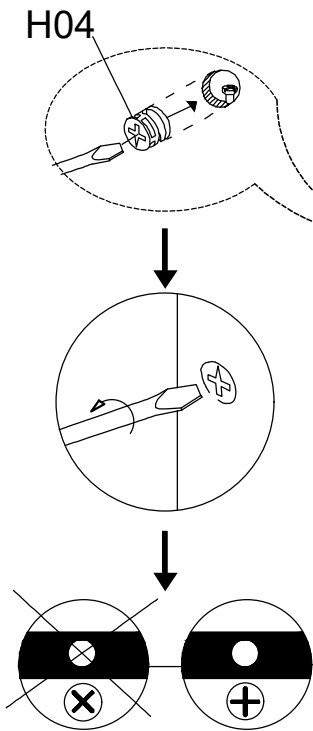

SYLVA

Meuble sous vasque 120 cm

Pièce No.	Quantité	Désignation
1	1	Flanc gauche
2	1	Flanc droit
3	1	Séparateur central
4	2	Traverse arrière haute
5	2	Traverse avant
6	4	Traverse dessous
7	1	Façade tiroir haut gauche
8	2	Côté gauche tiroir haut
9	2	Côté droit tiroir haut
10	1	Arrière tiroir haut gauche
11	1	Arrière tiroir haut droit
12	2	Petit séparateur tiroir
13	4	Fond tiroir
14	2	Côté gauche tiroir bas
15	2	Côté droit tiroir bas
16	1	Façade tiroir haut droit
17	2	Grand séparateur tiroir
18	1	Façade tiroir bas gauche
19	1	Façade tiroir bas droite
20	2	Arrière tiroir bas

2

3

4

5

6

⚠ UTILISEZ LES VIS ET LES CHEVILLES ADAPTÉES A VOS MURS

Attention !
Ce meuble doit être fixé au mur.
Utilisez des vis adaptées au matériau de votre mur (non incluses).
En cas de doute, demandez conseil à un vendeur.