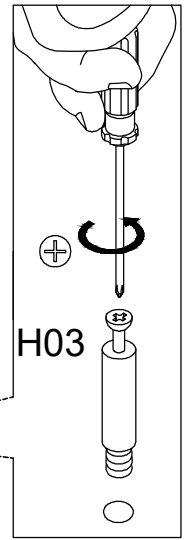

8

UTILISEZ LES VIS ET LES CHEVILLES ADAPTÉES A VOS MURS

Attention !
Ce meuble doit être fixé au mur.
Utilisez des vis adaptées au matériau de votre mur (non incluses).
En cas de doute, demandez conseil à un vendeur.

9