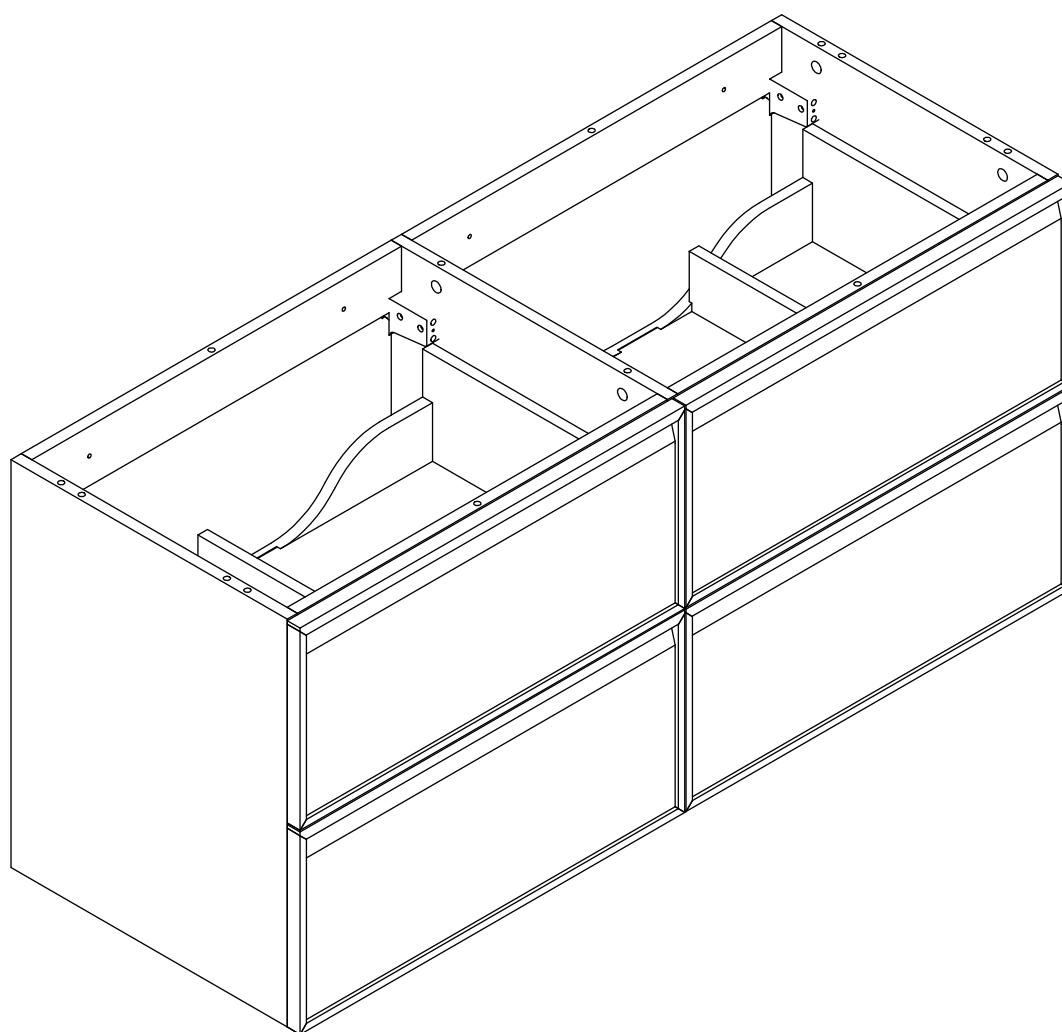

SYLVA

Meuble sous vasque 120 cm

Pièce No.	Quantité	Désignation
1	1	Flanc gauche
2	1	Flanc droit
3	1	Séparateur central
4	2	Traverse arrière haute
5	2	Traverse avant
6	4	Traverse dessous
7	1	Façade tiroir haut gauche
8	2	Côté gauche tiroir haut
9	2	Côté droit tiroir haut
10	1	Arrière tiroir haut gauche
11	1	Arrière tiroir haut droit
12	2	Petit séparateur tiroir
13	4	Fond tiroir
14	2	Côté gauche tiroir bas
15	2	Côté droit tiroir bas
16	1	Façade tiroir haut droit
17	2	Grand séparateur tiroir
18	1	Façade tiroir bas gauche
19	1	Façade tiroir bas droite
20	2	Arrière tiroir bas

2

3

4

5

6

⚠ UTILISEZ LES VIS ET LES CHEVILLES ADAPTÉES A VOS MURS

Attention !
Ce meuble doit être fixé au mur.
Utilisez des vis adaptées au matériau de votre mur (non incluses).
En cas de doute, demandez conseil à un vendeur.