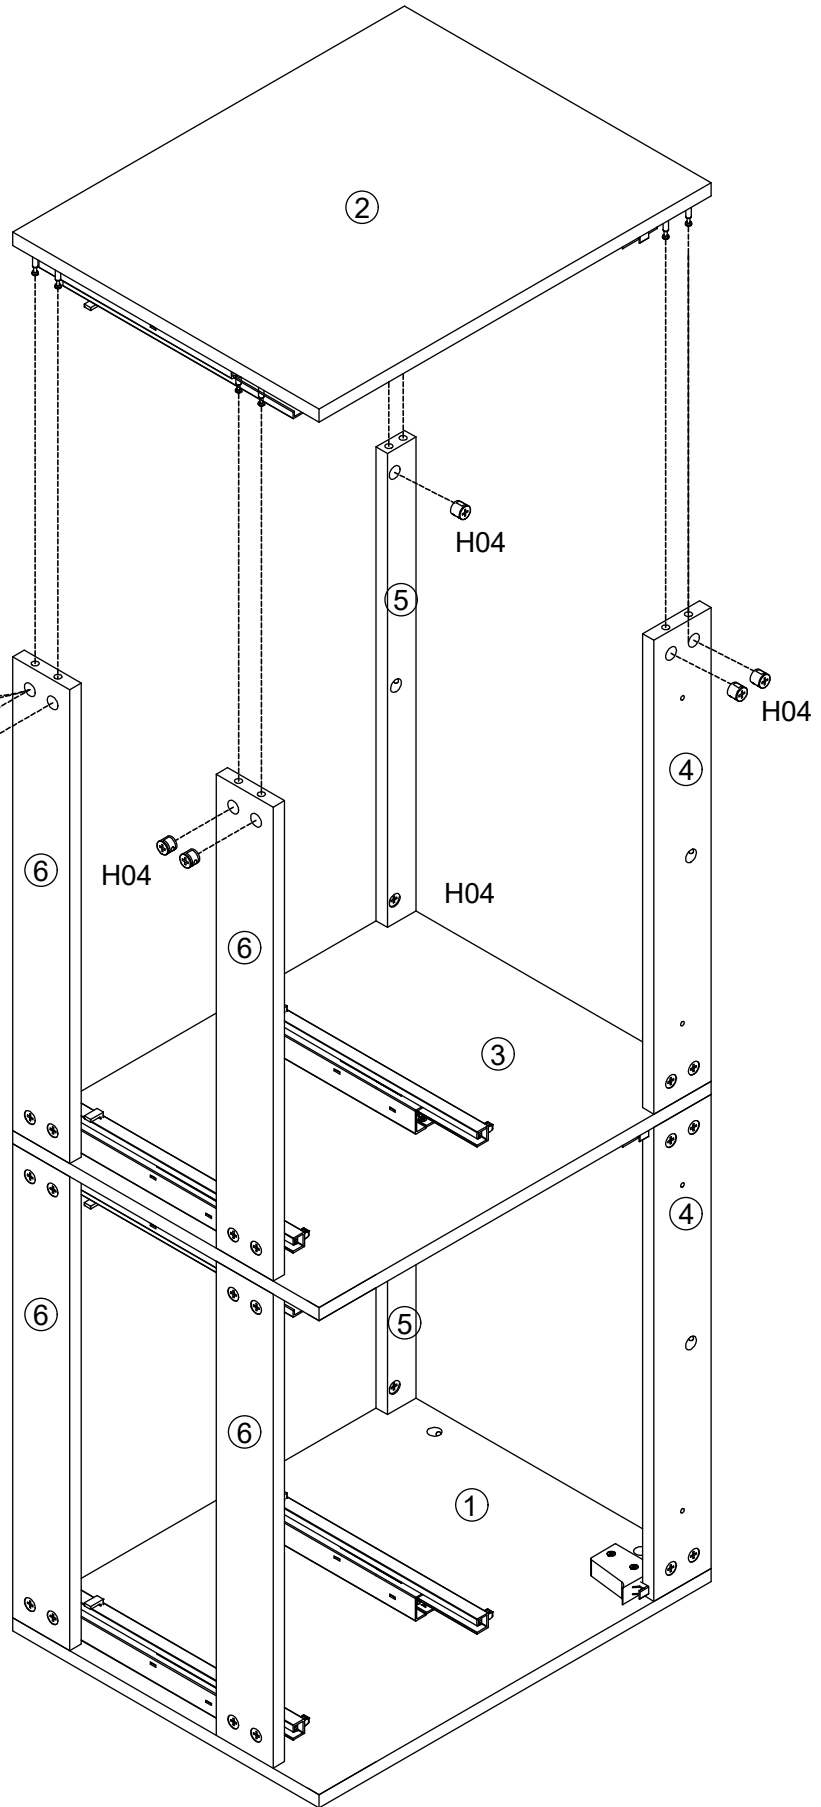

SYLVA

Meuble sous vasque 120 cm

Pièce No.	Quantité	Désignation
1	1	Flanc gauche
2	1	Flanc droit
3	1	Séparateur central
4	2	Traverse arrière haute
5	2	Traverse avant
6	4	Traverse dessous
7	1	Façade tiroir haut gauche
8	2	Côté gauche tiroir haut
9	2	Côté droit tiroir haut
10	1	Arrière tiroir haut gauche
11	1	Arrière tiroir haut droit
12	2	Petit séparateur tiroir
13	4	Fond tiroir
14	2	Côté gauche tiroir bas
15	2	Côté droit tiroir bas
16	1	Façade tiroir haut droit
17	2	Grand séparateur tiroir
18	1	Façade tiroir bas gauche
19	1	Façade tiroir bas droite
20	2	Arrière tiroir bas

2

3

4

5

6

⚠ UTILISEZ LES VIS ET LES CHEVILLES ADAPTÉES A VOS MURS

Attention !
Ce meuble doit être fixé au mur.
Utilisez des vis adaptées au matériau de votre mur (non incluses).
En cas de doute, demandez conseil à un vendeur.

9

12

13

14

15

18

19

22