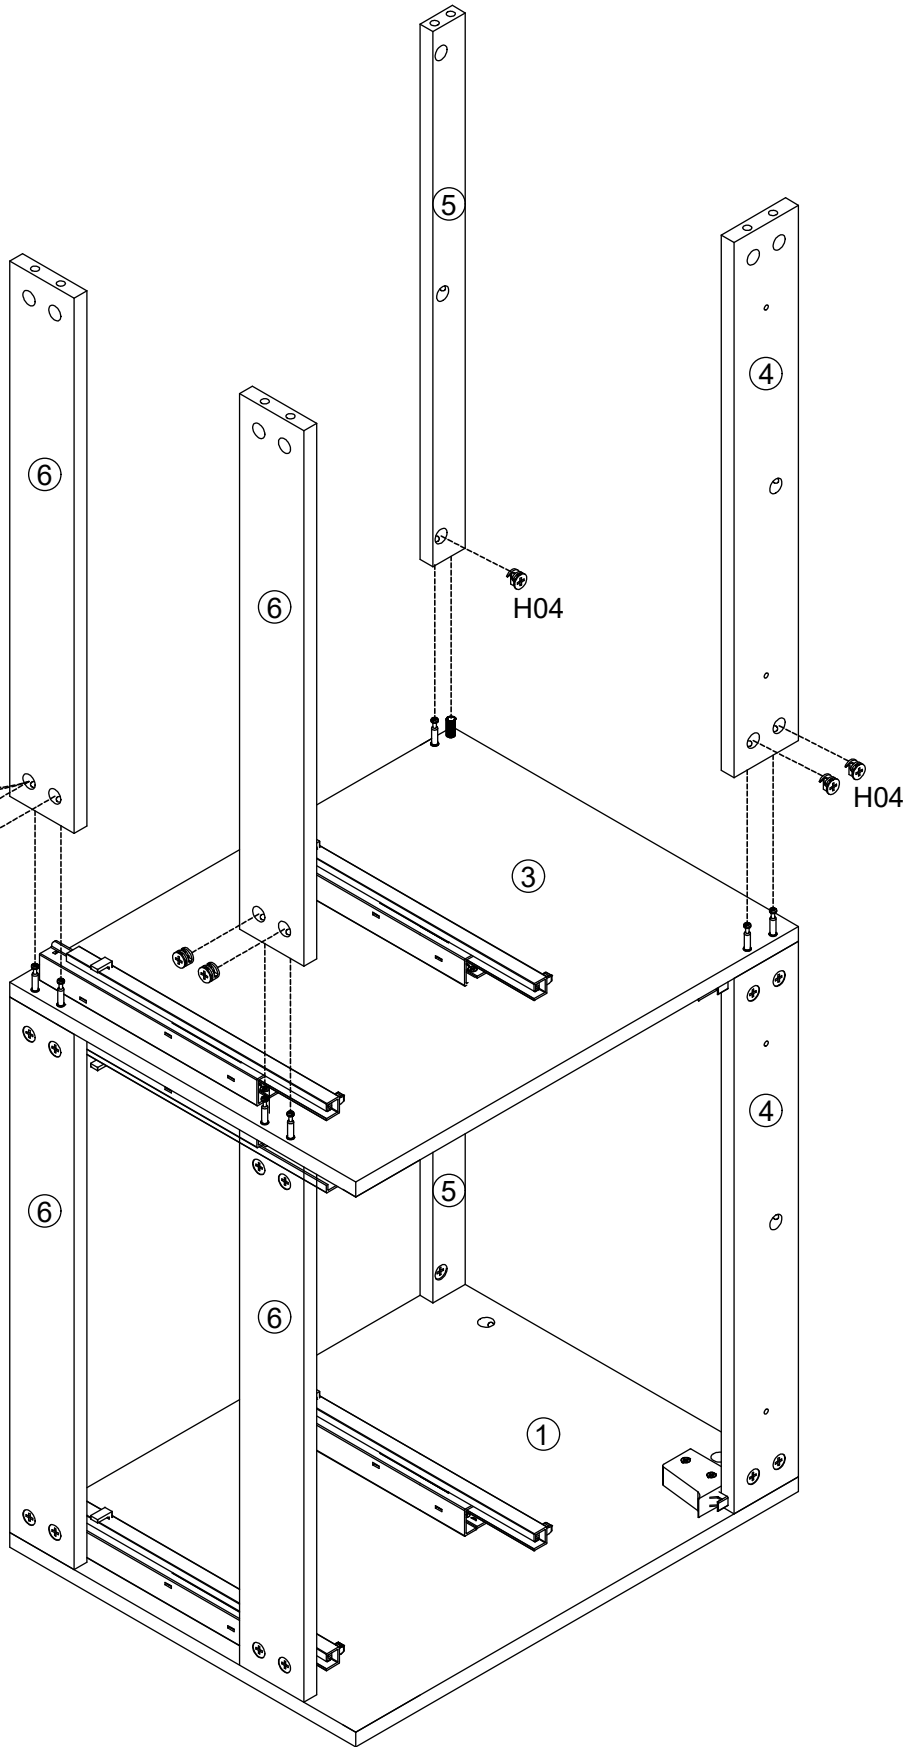

SYLVA

Meuble sous vasque 120 cm

Pièce No.	Quantité	Désignation
1	1	Flanc gauche
2	1	Flanc droit
3	1	Séparateur central
4	2	Traverse arrière haute
5	2	Traverse avant
6	4	Traverse dessous
7	1	Façade tiroir haut gauche
8	2	Côté gauche tiroir haut
9	2	Côté droit tiroir haut
10	1	Arrière tiroir haut gauche
11	1	Arrière tiroir haut droit
12	2	Petit séparateur tiroir
13	4	Fond tiroir
14	2	Côté gauche tiroir bas
15	2	Côté droit tiroir bas
16	1	Façade tiroir haut droit
17	2	Grand séparateur tiroir
18	1	Façade tiroir bas gauche
19	1	Façade tiroir bas droite
20	2	Arrière tiroir bas

2

3

4

5

6

⚠ UTILISEZ LES VIS ET LES CHEVILLES ADAPTÉES A VOS MURS

Attention !
Ce meuble doit être fixé au mur.
Utilisez des vis adaptées au matériau de votre mur (non incluses).
En cas de doute, demandez conseil à un vendeur.