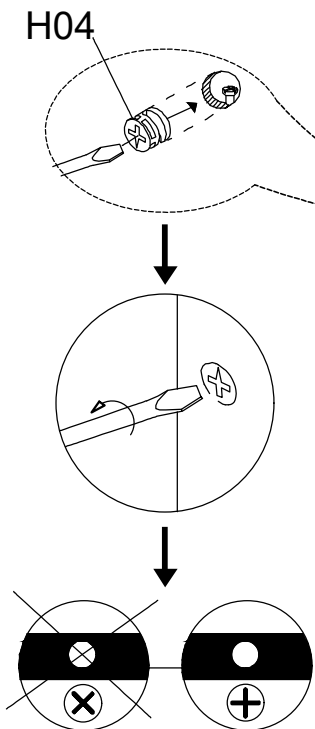

SYLVA

Meuble sous vasque 120 cm

Pièce No.	Quantité	Désignation
1	1	Flanc gauche
2	1	Flanc droit
3	1	Séparateur central
4	2	Traverse arrière haute
5	2	Traverse avant
6	4	Traverse dessous
7	1	Façade tiroir haut gauche
8	2	Côté gauche tiroir haut
9	2	Côté droit tiroir haut
10	1	Arrière tiroir haut gauche
11	1	Arrière tiroir haut droit
12	2	Petit séparateur tiroir
13	4	Fond tiroir
14	2	Côté gauche tiroir bas
15	2	Côté droit tiroir bas
16	1	Façade tiroir haut droit
17	2	Grand séparateur tiroir
18	1	Façade tiroir bas gauche
19	1	Façade tiroir bas droite
20	2	Arrière tiroir bas

2

3

4

5

6

⚠ UTILISEZ LES VIS ET LES CHEVILLES ADAPTÉES A VOS MURS

Attention !
Ce meuble doit être fixé au mur.
Utilisez des vis adaptées au matériau de votre mur (non incluses).
En cas de doute, demandez conseil à un vendeur.