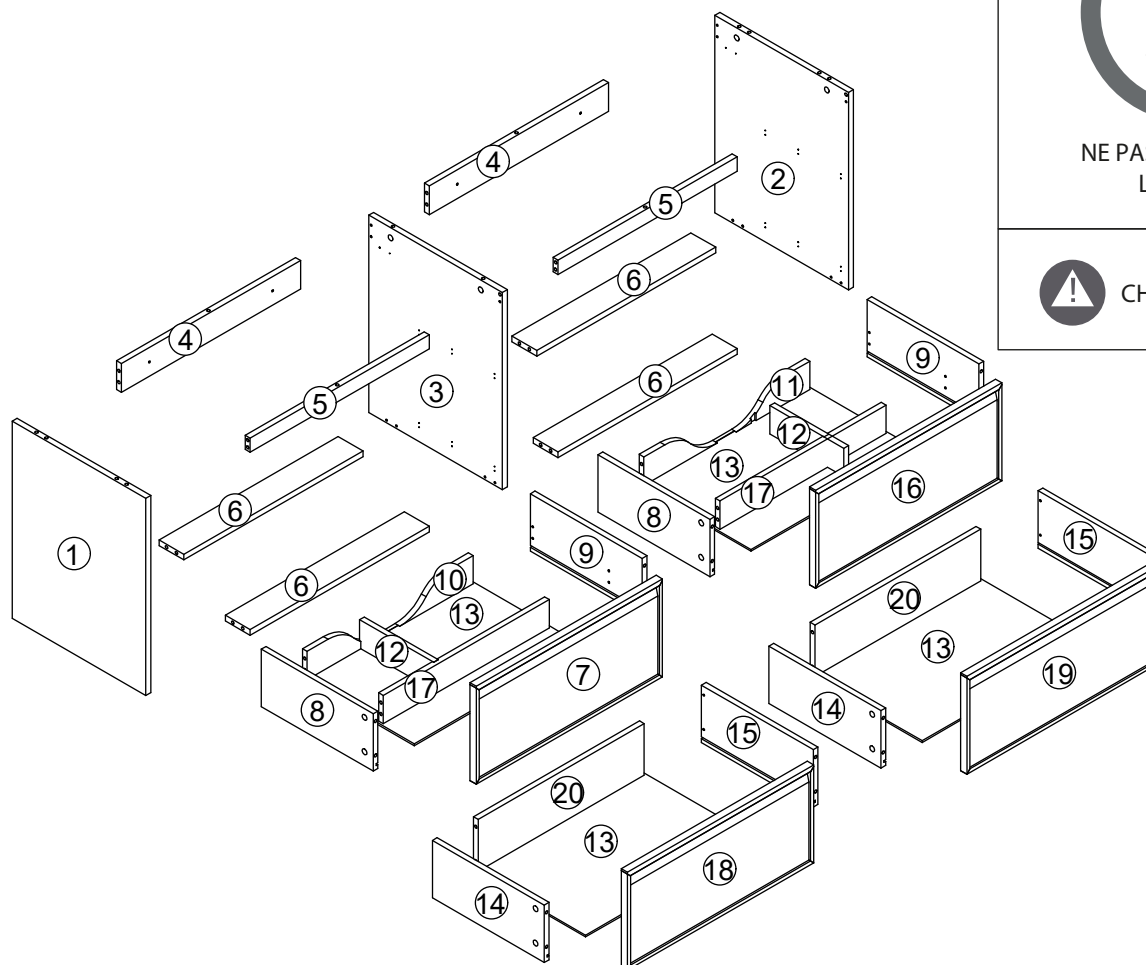

SYLVA

Meuble sous vasque 120 cm

Pièce No.	Quantité	Désignation
1	1	Flanc gauche
2	1	Flanc droit
3	1	Séparateur central
4	2	Traverse arrière haute
5	2	Traverse avant
6	4	Traverse dessous
7	1	Façade tiroir haut gauche
8	2	Côté gauche tiroir haut
9	2	Côté droit tiroir haut
10	1	Arrière tiroir haut gauche
11	1	Arrière tiroir haut droit
12	2	Petit séparateur tiroir
13	4	Fond tiroir
14	2	Côté gauche tiroir bas
15	2	Côté droit tiroir bas
16	1	Façade tiroir haut droit
17	2	Grand séparateur tiroir
18	1	Façade tiroir bas gauche
19	1	Façade tiroir bas droite
20	2	Arrière tiroir bas

2

3

4

5

6

⚠ UTILISEZ LES VIS ET LES CHEVILLES ADAPTÉES A VOS MURS

Attention !
Ce meuble doit être fixé au mur.
Utilisez des vis adaptées au matériau de votre mur (non incluses).
En cas de doute, demandez conseil à un vendeur.

7

8

UTILISEZ LES VIS ET LES CHEVILLES ADAPTÉES A VOS MURS

Attention !
Ce meuble doit être fixé au mur.
Utilisez des vis adaptées au matériau de votre mur (non incluses).
En cas de doute, demandez conseil à un vendeur.