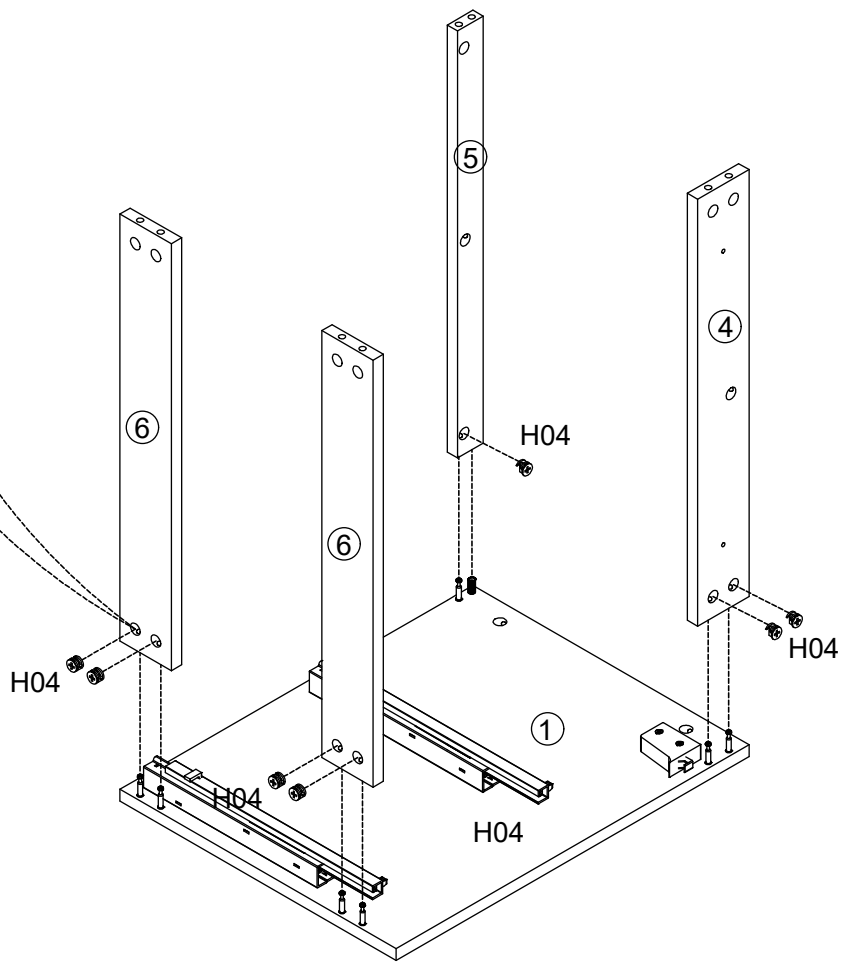

SYLVA

Meuble sous vasque 120 cm

Pièce No.	Quantité	Désignation
1	1	Flanc gauche
2	1	Flanc droit
3	1	Séparateur central
4	2	Traverse arrière haute
5	2	Traverse avant
6	4	Traverse dessous
7	1	Façade tiroir haut gauche
8	2	Côté gauche tiroir haut
9	2	Côté droit tiroir haut
10	1	Arrière tiroir haut gauche
11	1	Arrière tiroir haut droit
12	2	Petit séparateur tiroir
13	4	Fond tiroir
14	2	Côté gauche tiroir bas
15	2	Côté droit tiroir bas
16	1	Façade tiroir haut droit
17	2	Grand séparateur tiroir
18	1	Façade tiroir bas gauche
19	1	Façade tiroir bas droite
20	2	Arrière tiroir bas

2

3

4

5

6

⚠ UTILISEZ LES VIS ET LES CHEVILLES ADAPTÉES A VOS MURS

Attention !
Ce meuble doit être fixé au mur.
Utilisez des vis adaptées au matériau de votre mur (non incluses).
En cas de doute, demandez conseil à un vendeur.

7

8

UTILISEZ LES VIS ET LES CHEVILLES ADAPTÉES A VOS MURS

Attention !
Ce meuble doit être fixé au mur.
Utilisez des vis adaptées au matériau de votre mur (non incluses).
En cas de doute, demandez conseil à un vendeur.