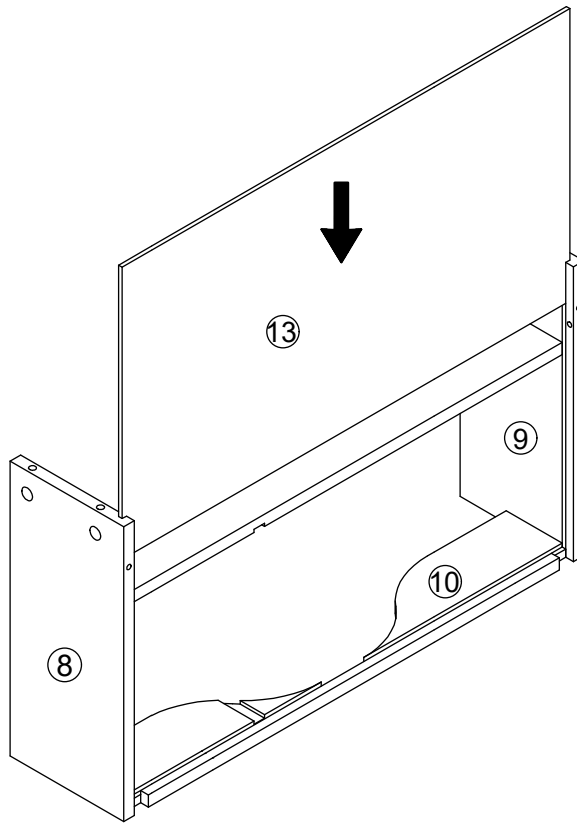

SYLVA

Meuble sous vasque 120 cm

Pièce No.	Quantité	Désignation
1	1	Flanc gauche
2	1	Flanc droit
3	1	Séparateur central
4	2	Traverse arrière haute
5	2	Traverse avant
6	4	Traverse dessous
7	1	Façade tiroir haut gauche
8	2	Côté gauche tiroir haut
9	2	Côté droit tiroir haut
10	1	Arrière tiroir haut gauche
11	1	Arrière tiroir haut droit
12	2	Petit séparateur tiroir
13	4	Fond tiroir
14	2	Côté gauche tiroir bas
15	2	Côté droit tiroir bas
16	1	Façade tiroir haut droit
17	2	Grand séparateur tiroir
18	1	Façade tiroir bas gauche
19	1	Façade tiroir bas droite
20	2	Arrière tiroir bas

9

12

13

14

15

18

19

22