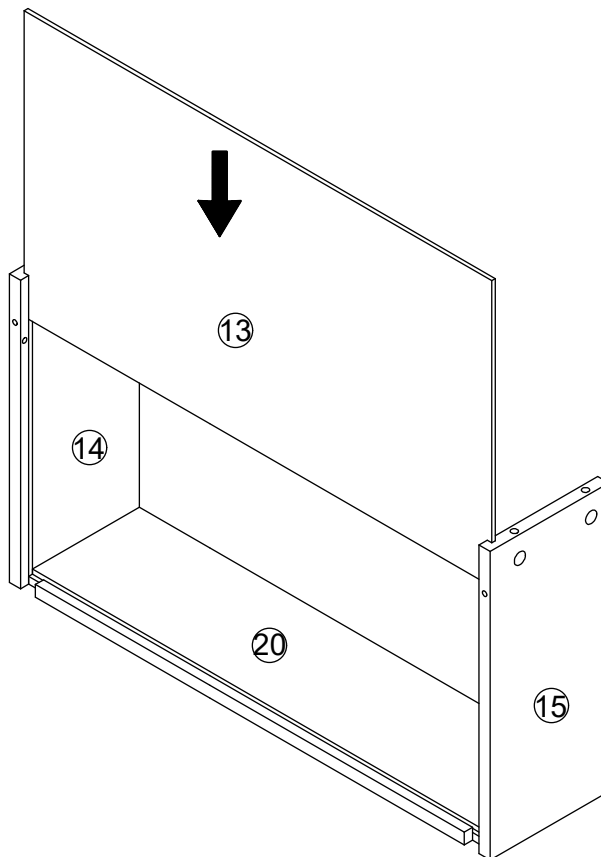

SYLVA

Meuble sous vasque 120 cm

Pièce No.	Quantité	Désignation
1	1	Flanc gauche
2	1	Flanc droit
3	1	Séparateur central
4	2	Traverse arrière haute
5	2	Traverse avant
6	4	Traverse dessous
7	1	Façade tiroir haut gauche
8	2	Côté gauche tiroir haut
9	2	Côté droit tiroir haut
10	1	Arrière tiroir haut gauche
11	1	Arrière tiroir haut droit
12	2	Petit séparateur tiroir
13	4	Fond tiroir
14	2	Côté gauche tiroir bas
15	2	Côté droit tiroir bas
16	1	Façade tiroir haut droit
17	2	Grand séparateur tiroir
18	1	Façade tiroir bas gauche
19	1	Façade tiroir bas droite
20	2	Arrière tiroir bas

9

12

13

14

15

18

19

22