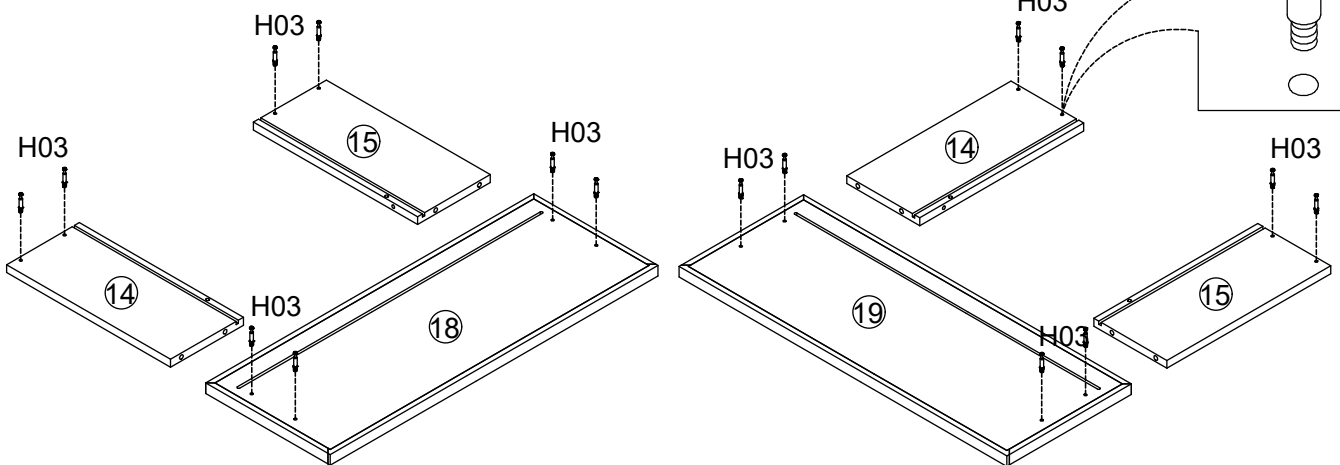

8

UTILISEZ LES VIS ET LES CHEVILLES ADAPTÉES A VOS MURS

Attention !
Ce meuble doit être fixé au mur.
Utilisez des vis adaptées au matériau de votre mur (non incluses).
En cas de doute, demandez conseil à un vendeur.

9