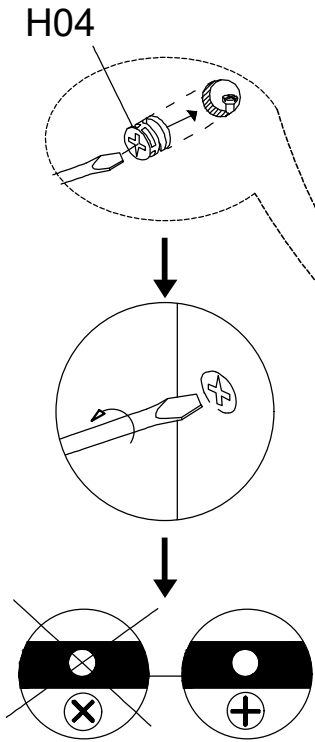

SYLVA

Meuble sous vasque 120 cm

Pièce No.	Quantité	Désignation
1	1	Flanc gauche
2	1	Flanc droit
3	1	Séparateur central
4	2	Traverse arrière haute
5	2	Traverse avant
6	4	Traverse dessous
7	1	Façade tiroir haut gauche
8	2	Côté gauche tiroir haut
9	2	Côté droit tiroir haut
10	1	Arrière tiroir haut gauche
11	1	Arrière tiroir haut droit
12	2	Petit séparateur tiroir
13	4	Fond tiroir
14	2	Côté gauche tiroir bas
15	2	Côté droit tiroir bas
16	1	Façade tiroir haut droit
17	2	Grand séparateur tiroir
18	1	Façade tiroir bas gauche
19	1	Façade tiroir bas droite
20	2	Arrière tiroir bas

2

3

4

5

6

⚠ UTILISEZ LES VIS ET LES CHEVILLES ADAPTÉES A VOS MURS

Attention !
Ce meuble doit être fixé au mur.
Utilisez des vis adaptées au matériau de votre mur (non incluses).
En cas de doute, demandez conseil à un vendeur.