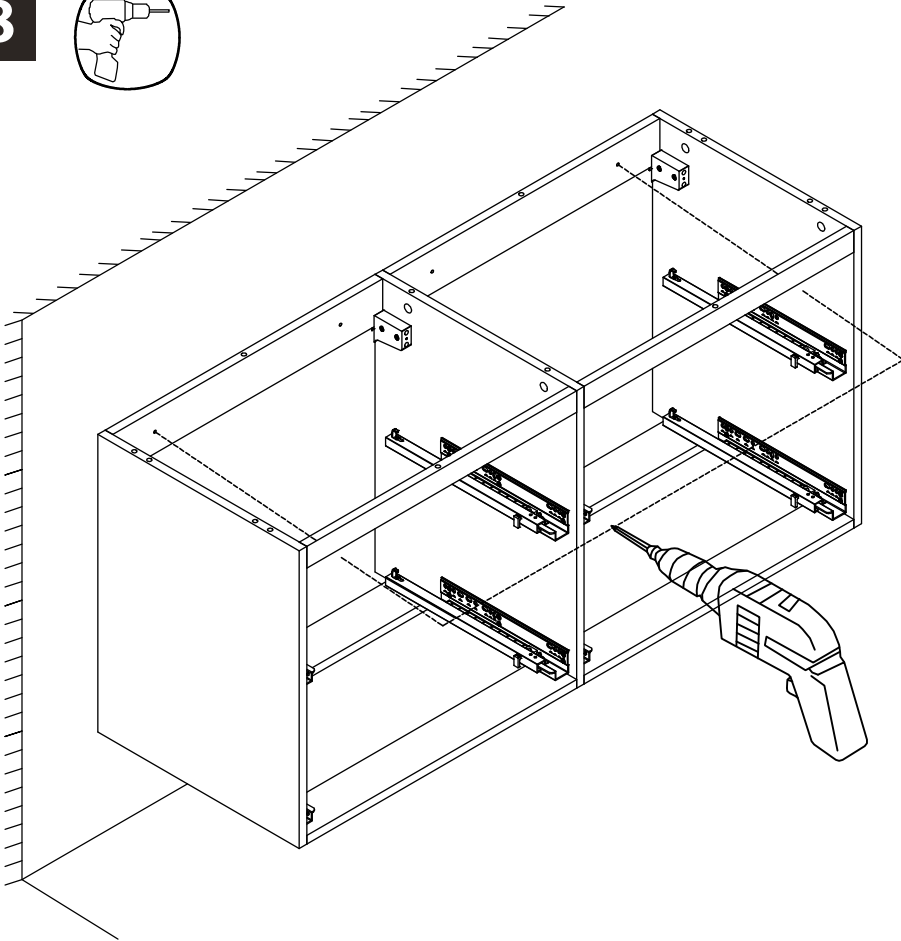

SYLVA

Meuble sous vasque 120 cm

Pièce No.	Quantité	Désignation
1	1	Flanc gauche
2	1	Flanc droit
3	1	Séparateur central
4	2	Traverse arrière haute
5	2	Traverse avant
6	4	Traverse dessous
7	1	Façade tiroir haut gauche
8	2	Côté gauche tiroir haut
9	2	Côté droit tiroir haut
10	1	Arrière tiroir haut gauche
11	1	Arrière tiroir haut droit
12	2	Petit séparateur tiroir
13	4	Fond tiroir
14	2	Côté gauche tiroir bas
15	2	Côté droit tiroir bas
16	1	Façade tiroir haut droit
17	2	Grand séparateur tiroir
18	1	Façade tiroir bas gauche
19	1	Façade tiroir bas droite
20	2	Arrière tiroir bas

2

3

4

5

6

⚠ UTILISEZ LES VIS ET LES CHEVILLES ADAPTÉES A VOS MURS

Attention !
Ce meuble doit être fixé au mur.
Utilisez des vis adaptées au matériau de votre mur (non incluses).
En cas de doute, demandez conseil à un vendeur.

7

8

UTILISEZ LES VIS ET LES CHEVILLES ADAPTÉES A VOS MURS

Attention !
Ce meuble doit être fixé au mur.
Utilisez des vis adaptées au matériau de votre mur (non incluses).
En cas de doute, demandez conseil à un vendeur.