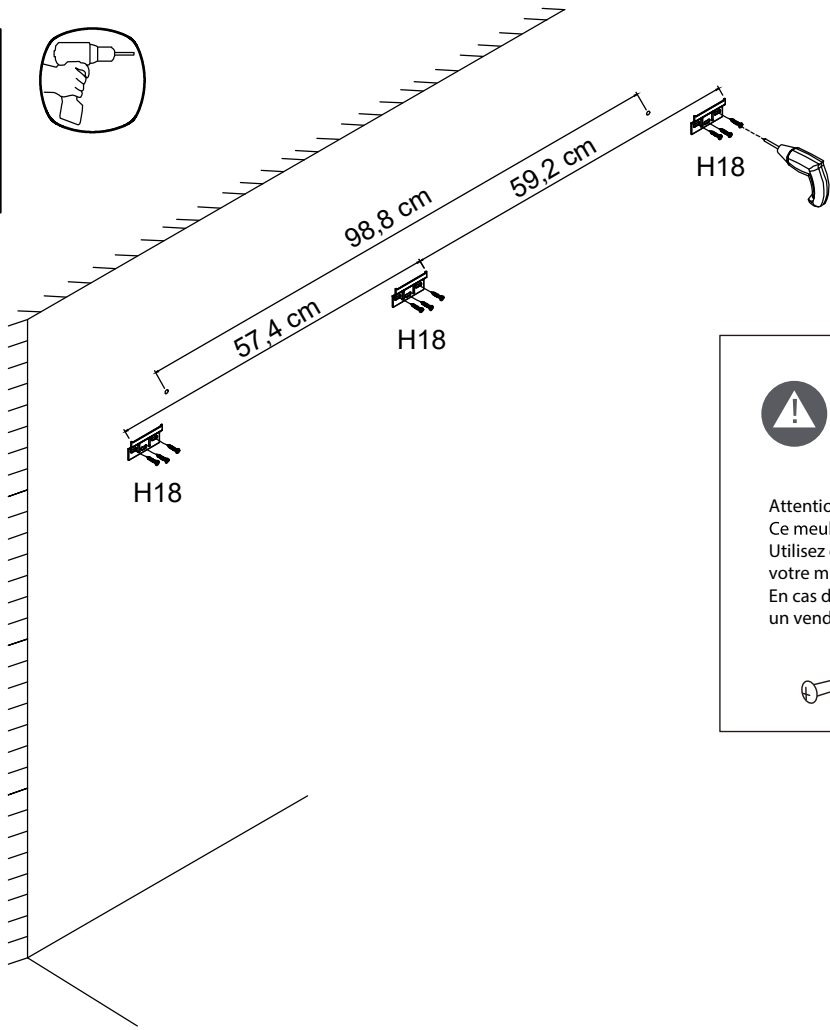

6

⚠ UTILISEZ LES VIS ET LES CHEVILLES ADAPTÉES A VOS MURS

Attention !
Ce meuble doit être fixé au mur.
Utilisez des vis adaptées au matériau de votre mur (non incluses).
En cas de doute, demandez conseil à un vendeur.

7