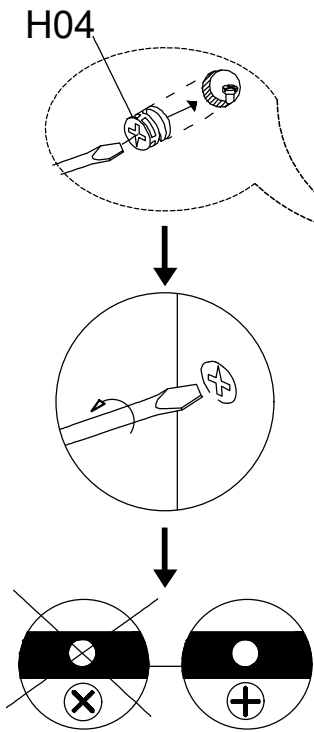

SYLVA

Meuble sous vasque 120 cm

Pièce No.	Quantité	Désignation
1	1	Flanc gauche
2	1	Flanc droit
3	1	Séparateur central
4	2	Traverse arrière haute
5	2	Traverse avant
6	4	Traverse dessous
7	1	Façade tiroir haut gauche
8	2	Côté gauche tiroir haut
9	2	Côté droit tiroir haut
10	1	Arrière tiroir haut gauche
11	1	Arrière tiroir haut droit
12	2	Petit séparateur tiroir
13	4	Fond tiroir
14	2	Côté gauche tiroir bas
15	2	Côté droit tiroir bas
16	1	Façade tiroir haut droit
17	2	Grand séparateur tiroir
18	1	Façade tiroir bas gauche
19	1	Façade tiroir bas droite
20	2	Arrière tiroir bas

2

3

4

5

6

⚠ UTILISEZ LES VIS ET LES CHEVILLES ADAPTÉES A VOS MURS

Attention !
Ce meuble doit être fixé au mur.
Utilisez des vis adaptées au matériau de votre mur (non incluses).
En cas de doute, demandez conseil à un vendeur.