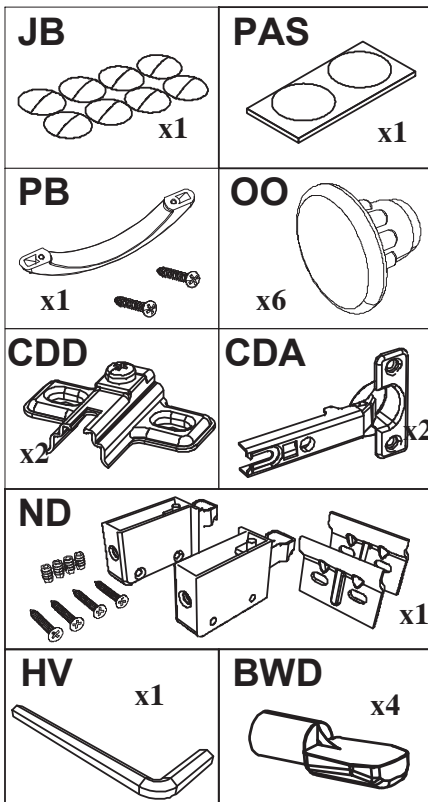

Trier vos quincailleries

Repérer vos pièces

Protéger votre sol

Matériel nécessaire

Conseils d'entretien ✓

40

60

Rep	Qté	mm			inch		
01	2	579	336	16	22 51/64	13 15/64	5/8
02	2	368	335	16	14 31/64	13 3/16	5/8
03	1	380	560	2,5	14 61/64	22 3/64	3/32
04	1	367	291	16	14 29/64	11 29/64	5/8
05	1	574	397	16	22 19/32	15 5/8	5/8

Rep	Qté	mm			inch		
01	2	579	336	16	22 51/64	13 15/64	5/8
02	2	568	335	16	22 23/64	13 3/16	5/8
03	1	580	560	2,5	22 53/64	22 3/64	3/32
04	1	567	291	16	22 21/64	11 29/64	5/8
05	1	574	597	16	22 19/32	23 1/2	5/8