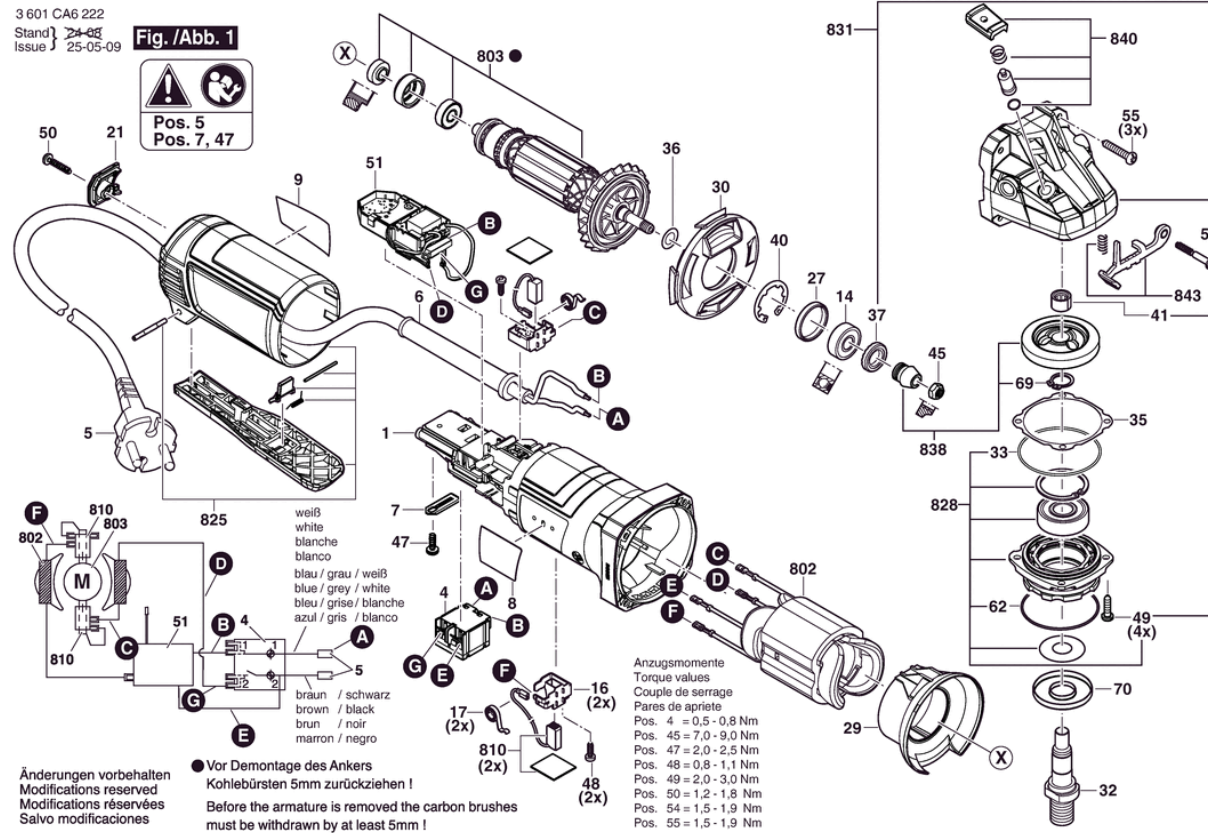

# Meuleuse Angulaire

GWS 12-125 P | 3 601 CA6 202

---

## Table des matières

Vue éclatée.....2

Vue éclatée - E

Vue éclatée - E

3 601 CA6 222  
Stand } 24-02-12  
Issue }

Fig./Abb. 2

Änderungen vorbehalten  
Modifications reserved  
Modificaciones reservadas  
Salvo modificaciones