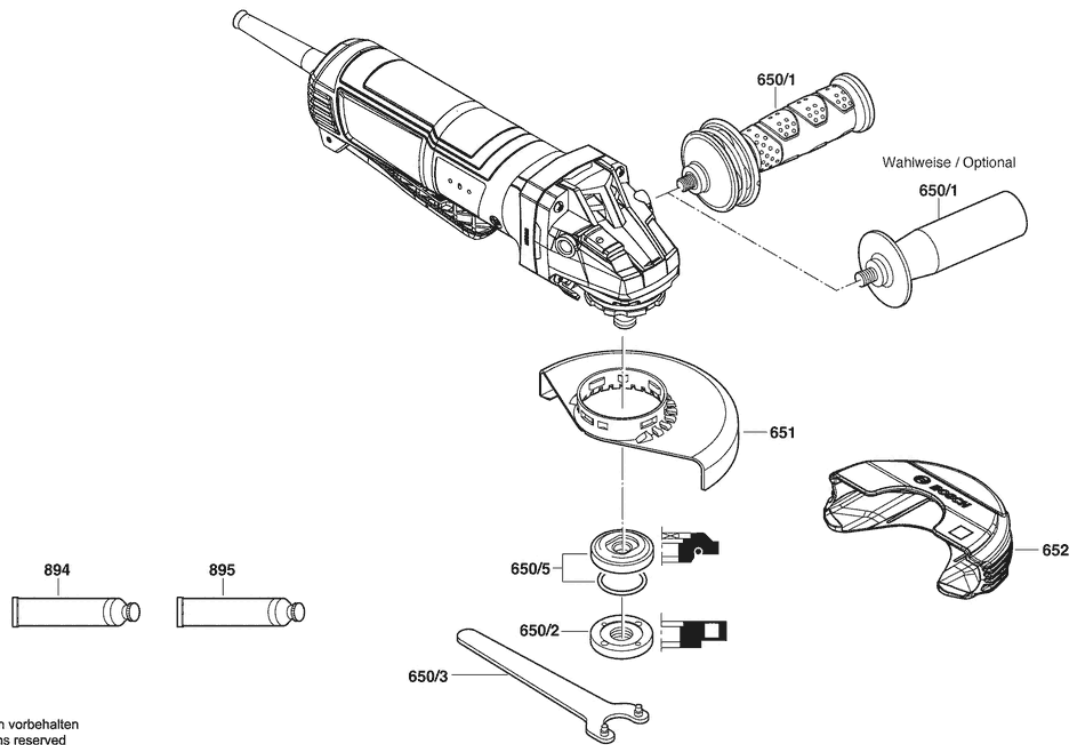

Vue éclatée - E

3 601 CA6 222
Stand } 24-02-12
Issue }

Fig./Abb. 2