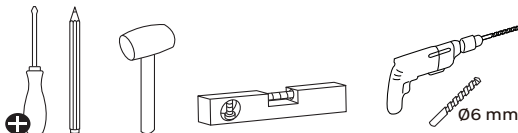

2025/02 - V04

FR Veillez à utiliser les vis et chevilles adaptées à votre support.

ES Utilice los tornillos y clavijas que mejor se adapten a su soporte.

PT Utilize parafusos e buchas adaptados à superfície onde pretende fixar.

IT Utilizzare viti e tasselli adatti al tipo di supporto.

EL Χρησιμοποιείστε βίδες και ούπα κατάλληλα για τον τοίχο σας.

PL Należy używać śrub i kołków dostosowanych do rodzaju ściany.

UA Використовуйте болти і цвяхи,що відповідають матеріалу стіни.