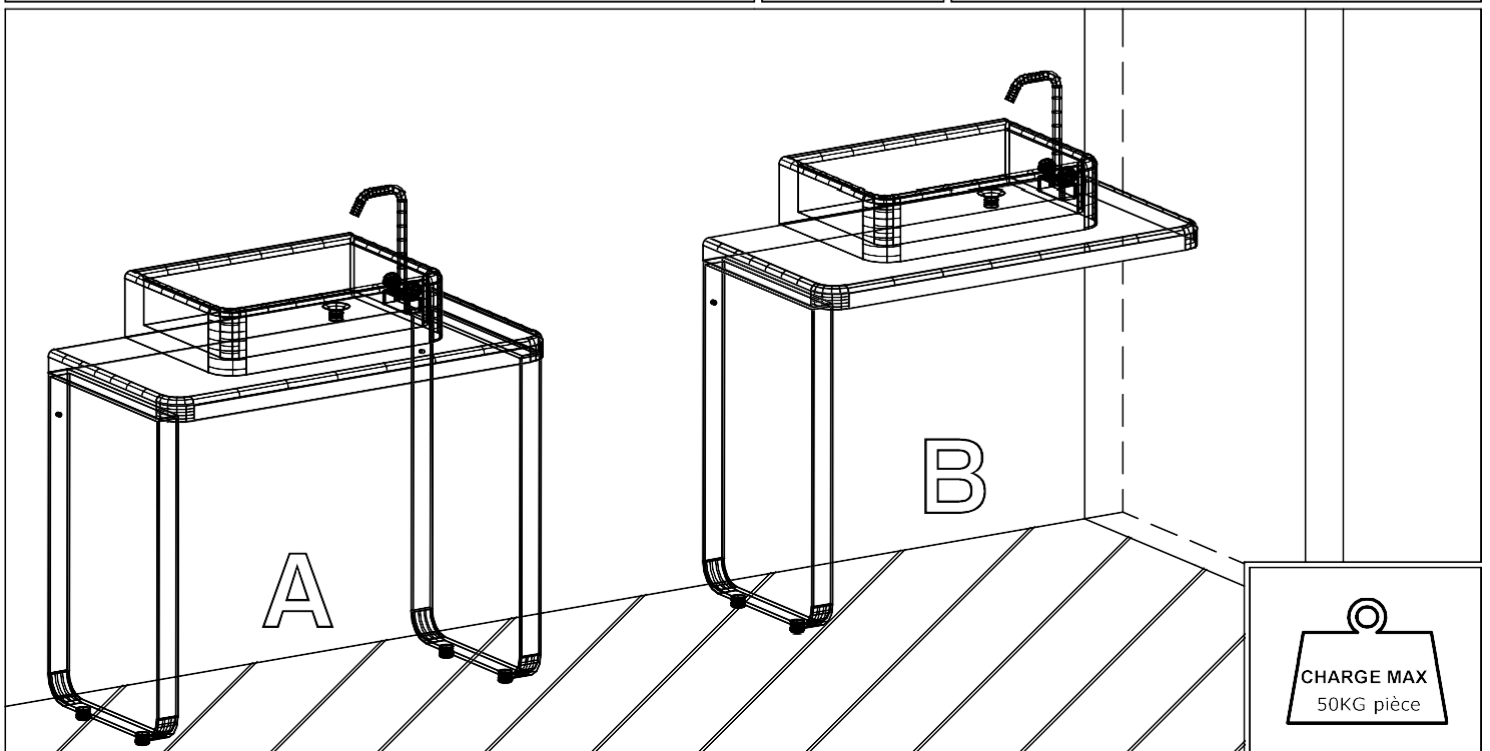

NOTICE DE MONTAGE

GRAND PIETEMENT - ALU CHROME

Conservez soigneusement cette notice, elle vous sera utile lors de la perte d'une pièce détachée ou endommagée

Indice	0
Date	12-10-2012

45 x h75 x 5 cm

Pied Réglable

CHARGE MAX
50KG pièce