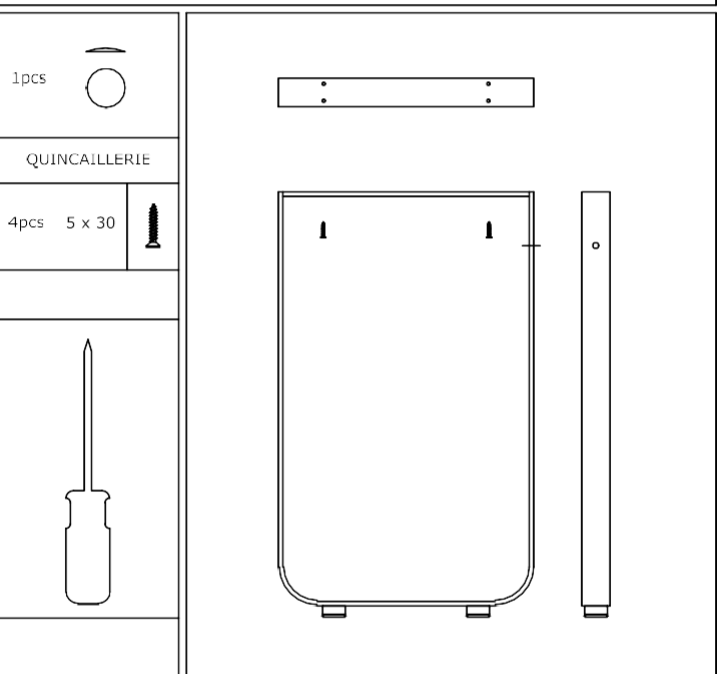

NOTICE DE MONTAGE

GRAND PIETEMENT - ALU CHROME

Conservez soigneusement cette notice, elle vous sera utile lors de la perte d'une pièce détachée ou endommagée

Indice	0
Date	12-10-2012

45 x h75 x 5 cm

Pied Réglable

Les vis et chevilles pour fixer l'objet au mur ne sont pas incluses. Choisissez des vis et chevilles adaptées au matériau de votre mur. En cas de doute, demandez conseil au vendeur spécialisé du rayon quincaillerie de votre magasin.

CHARGE MAX
50KG pièce