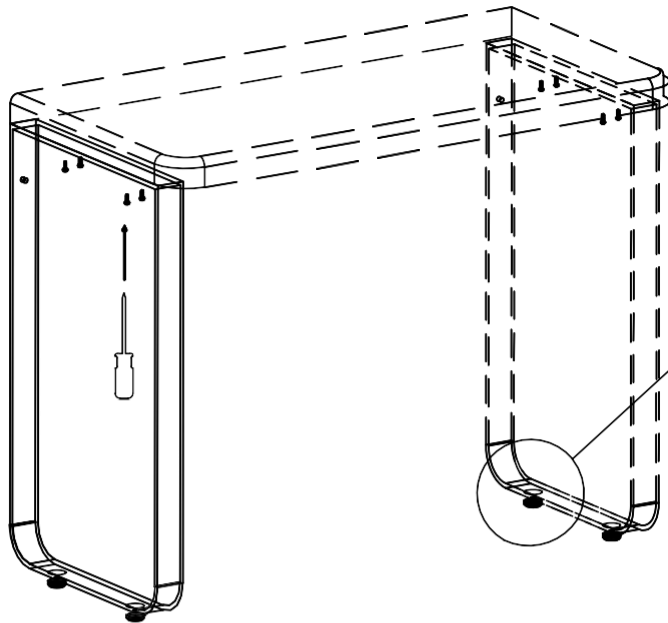

NOTICE DE MONTAGE

GRAND PIETEMENT - ALU CHROME

Conservez soigneusement cette notice, elle vous sera utile lors de la perte d'une pièce détachée ou endommagée

Indice	0
Date	12-10-2012

45 x h75 x 5 cm

Pied Réglable

CHARGE MAX
50KG pièce