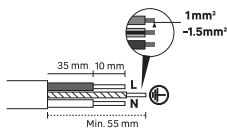

3

9

10

11

1mm²
-1.5mm²

N = Bleu/Azul/Azul/Blu/Μπλε/Niebieski/Синий/Albastru/ Blauw/Blau/**Blue**
 = Vert et jaune/Verde y amarillo/Verde e giallo/Πράσινο και κίτρινο
 /Zielony i zółty /Зелений і жовтий/Verde-galben/Verde e
 amarelo/Groen en geel/Grün und gelb/**Green and yellow**
L = Marron/Marrón/Castanho/Marrone/Καφέ/Brazowy/
 Коричневий/Μαρο/Marrom/bruin/Braun/**Brown**