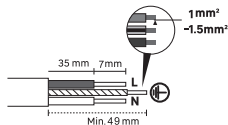

N =Bleu/Azul/Azul/Blu/Μπλε/Niebieski/Синий/Albastru/ Blauw/Blau/**Blue**

=Vert et jaune/Verde y amarillo/Verde e giallo/Πράσινο και κίτρινο /Zielony i żółty /Зелений і жовтий/Verde-galben/Verde e amarelo/Groen en geel/Grün und gelb/**Green and yellow**

L =Marron/Marrón/Castanho/Marrone/Καφέ/Brązowy/Коричневий/Μαρο/Marrom/bruin/Braun/**Brown**