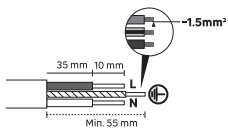

3

9

10

11

N =Bleu/Azul/Azul/Blu/Μπλε/Niebieski/Синий/Albastru/ Blauw/Blau/**Blue**

=Vert et jaune/Verde y amarillo/Verde e giallo/Πράσινο και κίτρινο /Zielony i żółty /Зелений і жовтий/Verde-galben/Verde e amarelo/Groen en geel/Grün und gelb/**Green and yellow**

L

=Marron/Marrón/Castanho/Marrone/Καφέ/Brazowy/ Коричневий/Μαρο/Marrom/bruin/Braun/**Brown**