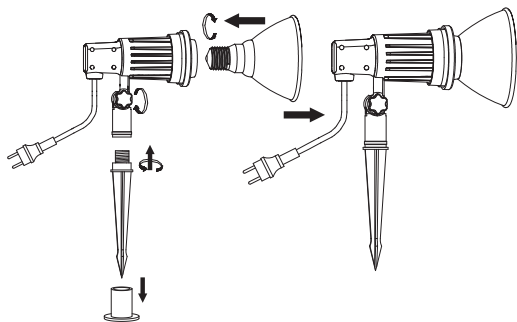

1 / 2

PAR38 MAX 80W

1

2

FR: Traduction de la version originale du mode d'emploi / ES: Traducción de las Instrucciones originales / PT: Tradução das Instruções Originais / IT: Traduzione delle istruzioni originali / EL: Μετάφραση των πρωτότυπων οδηγιών / PL: Tłumaczenie instrukcji oryginalnej / UA: Переклад оригінальної інструкції / RO: Traducerea instrucțiunilor originale / BR: Tradução das Instruções Originais / DE: Übersetzung der Originalversion der Gebrauchsanweisung / Original Instructions.