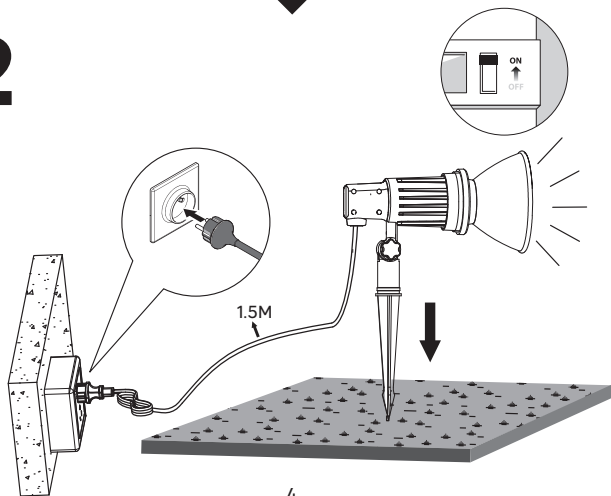

1 / 2

PAR38 MAX 80W

1

2

FR: Traduction de la version originale du mode d'emploi / ES: Traducción de las Instrucciones originales / PT: Tradução das Instruções Originais / IT: Traduzione delle istruzioni originali / EL: Μετάφραση των πρωτότυπων οδηγιών / PL: Tłumaczenie instrukcji oryginalnej / UA: Переклад оригінальної інструкції / RO: Traducerea instrucțiunilor originale / BR: Tradução das Instruções Originais / DE: Übersetzung der Originalversion der Gebrauchsanweisung / Original Instructions.