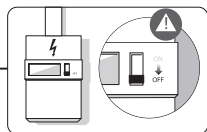

1/2

N°1-6mm

Ø 8mm

**E27 MAX 25W**