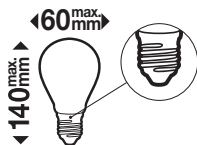

1/2

N°1-6mm

Ø 8mm

**E27 MAX 25W**