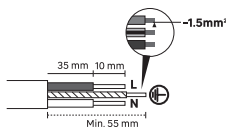

3

9

10

11

1. **N** = Bleu/Azul/Azu/Blu/Μπλε/Niebieski/Синий/Albastru/ Blauw/Blau/**Blue**
   ⊕ = Vert et jaune/Verde e amarillo/Verde e giallo/Πράσινο και κίτρινο /Zielony i zółty /Зеленый и жёлтый/Verde-galben/Verde e amarelo/Groen en geel/Grün und gelb/**Green and yellow**
2. **L** = Marron/Marrón/Castanho/Marrone/Καφέ/Brazowy/Коричневый/Μαρο/Marron/bruin/Braun/**Brown**