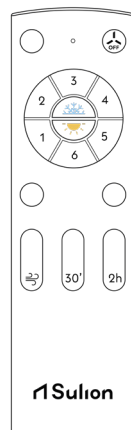

Ivy

Ref.: 2179919

Ref. Obramat: 25118829

EAN: 8426107060587

Características generales

Color cuerpo	Blanco
Material cuerpo	Metal
Acabado cuerpo	Mate
Color palas	Blanco
Material palas	ABS
Acabado palas	Mate
IP	44
Temperatura de trabajo	-20° / +50°
Clase	I
Voltaje	AC 220-240V
Frecuencia	50/60Hz
Peso neto (kg)	4,5
Nº de palas	3
Tijas	15 cm / 25 cm
Inclinación de techo máx.	15°
Mando	Si
Dimensiones packaging	715 x 340 x 235 mm

Funciones

Cool mode

Warm mode

Viento natural

Temporizador

Ventilador

Tipo de motor	DC
Garantía motor	8 years
Velocidades	6
Potencia (W)	3/6/9/14/20/30
RPM	75/100/118/137/160/183
Nivel de ruido (dB)	21/27/33/38/44/50
Flujo de aire (m ³ /min)	62/82/97/112/132/150
Flujo de aire (m ³ /h)	3720/4920/5820/6720/7920/9000