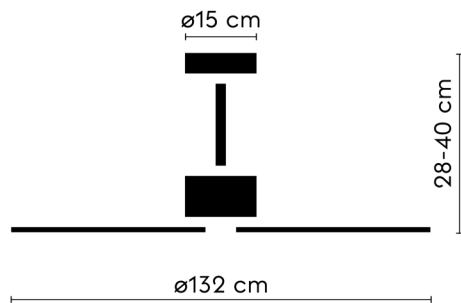

Ivy

Ref.: 2179919

Ref. Obramat: 25118829

EAN: 8426107060587

Características generales

Color cuerpo	Blanco
Material cuerpo	Metal
Acabado cuerpo	Mate
Color palas	Blanco
Material palas	ABS
Acabado palas	Mate
IP	44
Temperatura de trabajo	-20° / +50°
Clase	I
Voltaje	AC 220-240V
Frecuencia	50/60Hz
Peso neto (kg)	4,5
Nº de palas	3
Tijas	15 cm / 25 cm
Inclinación de techo máx.	15°
Mando	Si
Dimensiones packaging	715 x 340 x 235 mm