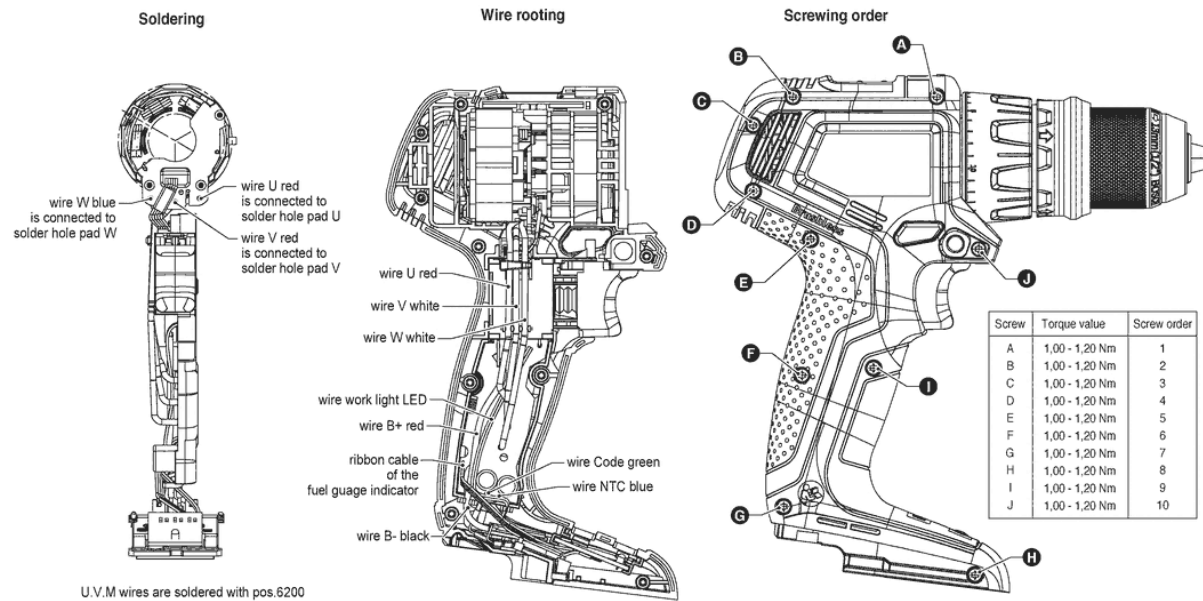

Vue éclatée - E

3 603 JE2 000
Issue/Stand 23-10-12 **Fig./Abb. 2**