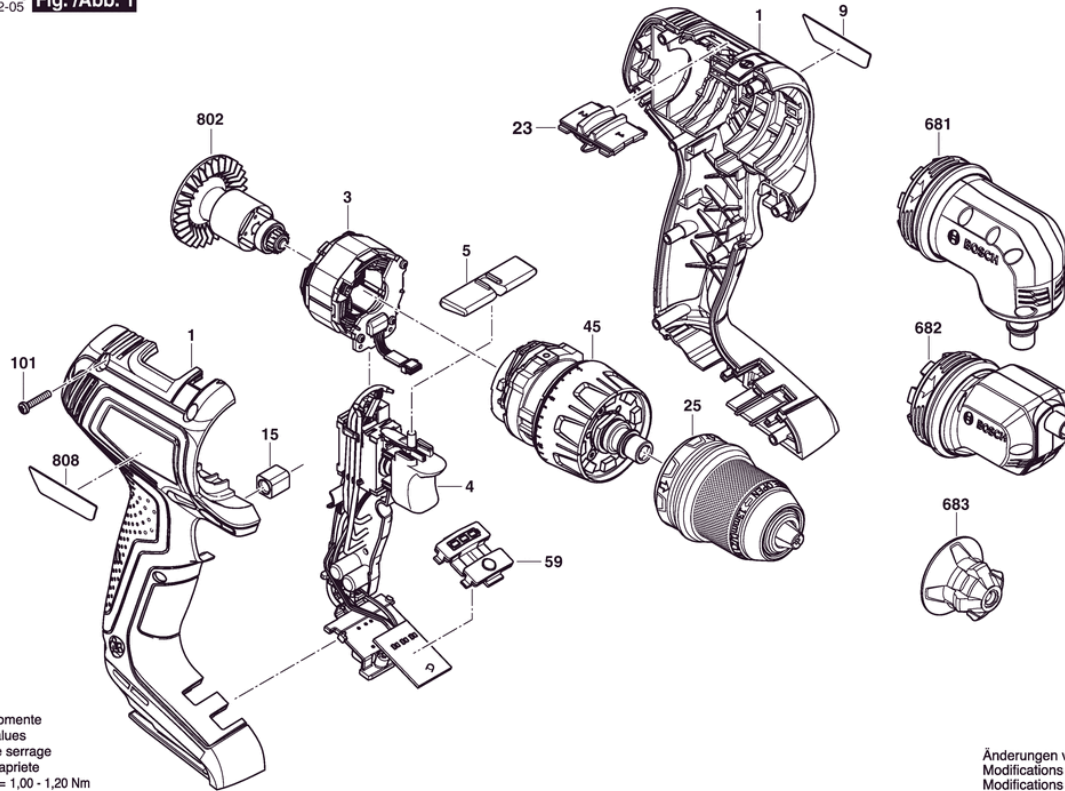

## Table des matières

Vue éclatée.....2

Vue éclatée - E

3 603 JE2 000  
 Issue | 23-08-18  
 Stand | 26-02-05 **Fig./Abb. 1**

Anzugsmomente  
 Torque values  
 Couple de serrage  
 Pares de apriete  
 Pos. 101 = 1,00 - 1,20 Nm