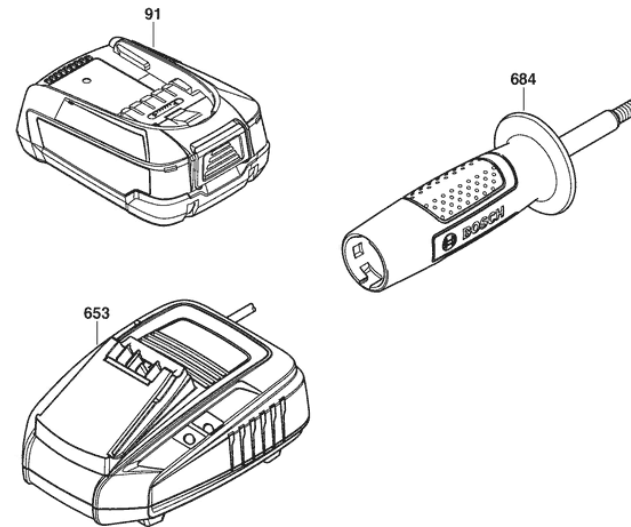

## Table des matières

Vue éclatée.....2

Vue éclatée - E

3 603 JE2 000  
 Issue | 23-08-18  
 Stand | 26-02-05 **Fig./Abb. 1**

Anzugsmomente  
 Torque values  
 Couple de serrage  
 Pares de apriete  
 Pos. 101 = 1,00 - 1,20 Nm

Änderungen vorbehalten  
 Modifications reserved  
 Modifications réservées  
 Salvo modificaciones

Vue éclatée - E

3 603 JE2 000  
 Issue/Stand 23-10-12 **Fig./Abb. 2**

Änderungen vorbehalten  
 Modifications reserved  
 Modifications réservées  
 Salvo modificaciones

Vue éclatée - E

3 603 JE2 000  
[Issue]  
[Stand] 23-10-18 **Fig./Abb. 3**

Änderungen vorbehalten  
Modifications reserved  
Modificacions reservadas  
Salvo modificaciones