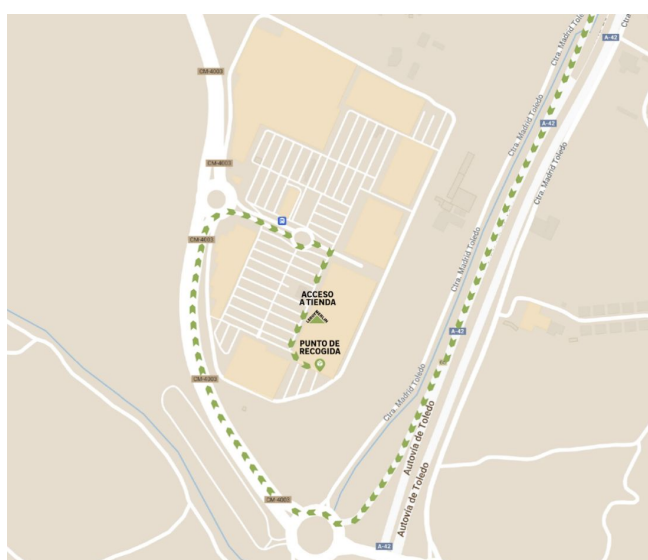

## Leroy Merlin Toledo Parque Comercial Abadía

**DIRECCIÓN**  
CM-4003, s/n,  
45003, Toledo, Toledo

**Horario tienda:**  
· Lunes a sábado: 8:00h - 22:00h  
· Domingo: Cerrado

### ¿Dónde se encuentra el Punto de Recogida?

#### ACCESO RÁPIDO

Entra en la tienda y pasa por las secciones que se indican en el mapa para llegar a la zona de recogida de pedidos

2

#### PUNTO DE RECOGIDA

¡Ahí está! Dirígete a la tablet que encontrarás en la zona de recogida