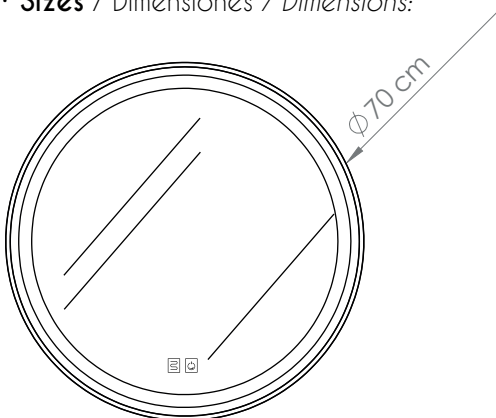

DATA SHEET / FICHA TÉCNICA / FICHE TECHNIQUE

FEATURES / CARACTERÍSTICAS / CARACTÉRISTIQUES

· **Description / Descripción / Description:**

LED framed wall mirror.
On and anti-fog sensors.
Measures: Ø70x3cm.
Light type: Warm (4000°K).
Mirror material: 3mm glass.
Frame material: Aluminum.
Manufacturing: Spanish.

Espejo LED con marco de aluminio.
Sensores encendido y antivaho.
Medidas: Ø70x3cm.
Tipo de luz: Cálida (4000°K)
Protección: IP44.
Material espejo: Cristal 3mm.
Material marco: Aluminio.
Fabricación: Española.

Miroir LED avec cadre en aluminium.
Capteurs d'allumage et d'antibuée.
Mesures: Ø70x3cm.
Type de lumière : Chaude (4000°K)
Protection : IP44.
Matériau du miroir: verre de 3 mm.
Matériau du cadre : aluminium.
Fabrication : Espagnol.

· **Specifications / Especificaciones / Spécifications:**

Size / Dimension	Power / Puissance	Lum / Lum.
Ø70 cm	22 w	1400 lm

· **Sizes / Dimensiones / Dimensions:**

· **Finishes / Acabados / Finitions:**

Chrome frame
Marco cromo
Cadre chromé