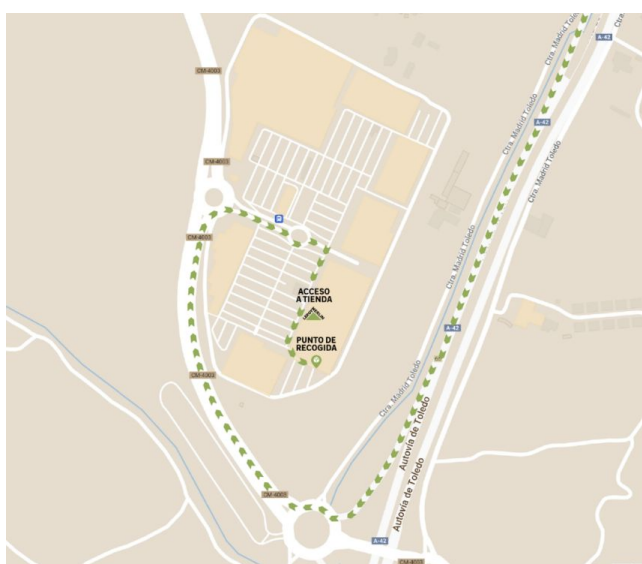

INSTRUCCIONES DE RECOGIDA DE PEDIDO

Leroy Merlin Toledo Parque Comercial Abadía

DIRECCIÓN
CM-4003, s/n,
45003, Toledo, Toledo

Horario tienda

- Lunes a sábado: 8:00h - 22:00h
- Domingo: Cerrado

¿Dónde se encuentran las taquillas?

RECUERDA

- Traer tu DNI/NIF o pasaporte
- Mostrar tu correo de confirmación del pedido
- ¿Viene otra persona a recogerlo? [Completa la autorización](#)

Sigue los pasos para localizarlo rápidamente

1

ACCESO RÁPIDO

Fíjate en las instrucciones que se indican en el mapa para llegar al punto de recogida.

2

PUNTO DE RECOGIDA

Ahí puedes encontrar nuestras taquillas de recogida de pedidos.

3

USO DE LA TAQUILLA

Localiza el código que te hemos enviado por mensaje, introdúcelo y sigue las instrucciones de tu taquilla.