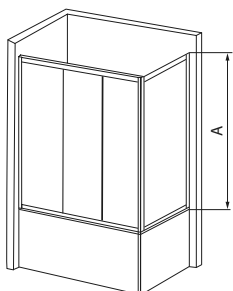

### FEATURES / CARACTERÍSTICAS / CARATERÍSTICAS

· **Description / Descripción / Descrição:**

Screen for bath frontal and fixed.

Safety glass of 5 mm.

Knob type handle.

Biombo para bañera frontal y fijo.

Cristal de seguridad de 5 mm.

Tirador de seguridad de 5mm.

Ecrã de banheira frontal e fixo

Vidro de segurança de 5 mm

Puxador de segurança de 5 mm

· **Technical Dawing / Plano Técnico / desenho técnico:**

**FRONTAL**

Med.	Altura	Alcance	Abertura
140cm	145cm	134 - 140cm	73cm
150cm	145cm	144 - 150cm	79cm
160cm	145cm	155 - 160cm	86cm
170cm	145cm	166 - 170cm	92,5cm

**FIXED**

Med.	Altura	Alcance
70cm	145cm	68 - 70cm

\* Medidas en cm

Chrome /  
Cromo /  
Chrome.