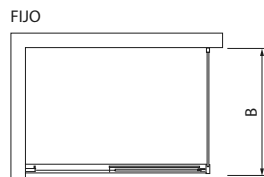

Tirador de seguridad de 5mm.

Ecrã de banheira frontal e fixo

Vidro de segurança de 5 mm

Puxador de segurança de 5 mm

· **Technical Dawing / Plano Técnico / desenho técnico:**

**FRONTAL**

Med.	Altura	Alcance	Abertura
140cm	145cm	134 - 140cm	73cm
150cm	145cm	144 - 150cm	79cm
160cm	145cm	155 - 160cm	86cm
170cm	145cm	166 - 170cm	92,5cm

**FIXED**

Med.	Altura	Alcance
70cm	145cm	68 - 70cm

\* Medidas en cm

Chrome /  
Cromo /  
Chrome.