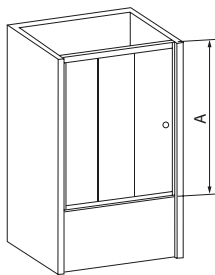

### FEATURES / CARACTERÍSTICAS / CARATERÍSTICAS

· **Description / Descripción / Descrição:**

Screen for bath frontal and fixed.

Safety glass of 5 mm.

Knob type handle.

Biombo para bañera frontal y fijo.

Cristal de seguridad de 5 mm.

Tirador de seguridad de 5mm.

Ecrã de banheira frontal e fixo

Vidro de segurança de 5 mm

Puxador de segurança de 5 mm

· **Technical Dawing / Plano Técnico / desenho técnico:**

**FRONTAL**

Med.	Altura	Alcance	Abertura
140cm	145cm	134 - 140cm	73cm
150cm	145cm	144 - 150cm	79cm
160cm	145cm	155 - 160cm	86cm
170cm	145cm	166 - 170cm	92,5cm

**FIXED**

Med.	Altura	Alcance
70cm	145cm	68 - 70cm

\* Medidas en cm

Chrome /  
Cromo /  
Chrome.