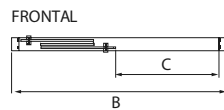

Tirador de seguridad de 5mm.

Ecrã de banheira frontal e fixo

Vidro de segurança de 5 mm

Puxador de segurança de 5 mm

· **Technical Dawing / Plano Técnico / desenho técnico:**

**FRONTAL**

Med.	Altura	Alcance	Abertura
140cm	145cm	134 - 140cm	73cm
150cm	145cm	144 - 150cm	79cm
160cm	145cm	155 - 160cm	86cm
170cm	145cm	166 - 170cm	92,5cm

**FIXED**

Med.	Altura	Alcance
70cm	145cm	68 - 70cm

\* Medidas en cm

Chrome /  
Cromo /  
Chrome.