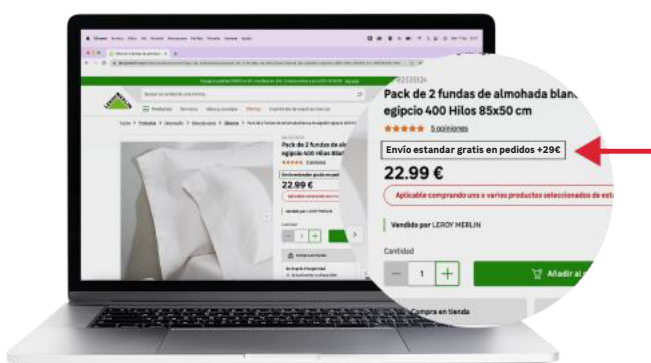

Del 03 al 23 e marzo

Envío estándar gratis

a partir de 29€ en productos seleccionados*

¿Cómo saber qué productos están en la promoción?

Busca la etiqueta “Envío gratis en pedidos +29€” sobre el precio de los productos.

¿Cómo funciona el envío estándar gratis?

Añade uno o varios productos de la promoción a tu carrito, elige envío estándar y si el importe de tu compra es superior a 29€, los gastos de envío de esos productos serán gratuitos. Durante el proceso de compra verás el concepto “Envío gratuito” donde se aplica la promoción.