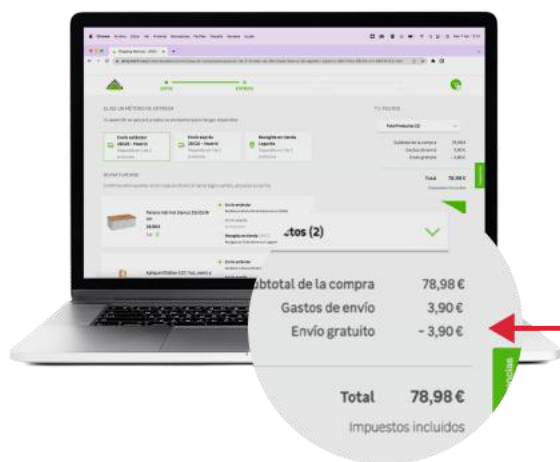

Del 03 al 23 e marzo

Envío estándar gratis

a partir de 29€ en productos seleccionados*

¿Cómo saber qué productos están en la promoción?

Busca la etiqueta “Envío gratis en pedidos +29€” sobre el precio de los productos.

¿Cómo funciona el envío estándar gratis?

Añade uno o varios productos de la promoción a tu carrito, elige envío estándar y si el importe de tu compra es superior a 29€, los gastos de envío de esos productos serán gratuitos. Durante el proceso de compra verás el concepto “Envío gratuito” donde se aplica la promoción.

Miles de productos

Descubre la selección de productos de esta promoción.

[Ver todos los productos](#)

Envío gratis en pedidos con transporte estándar por compras superiores a 29 euros en una selección de productos hasta el 23/03/2026. Promoción aplicable a una selección de productos vendidos por Leroy Merlin indicados en cada ficha de producto con la etiqueta “Envío estándar GRATIS en pedidos a partir de +29€”. Exclusivo para envíos desde almacén. No aplicable a envío a domicilio desde tienda, desde proveedor u otros vendedores del marketplace. No aplicable en pedidos superiores a 25 Kg ni de grandes dimensiones.